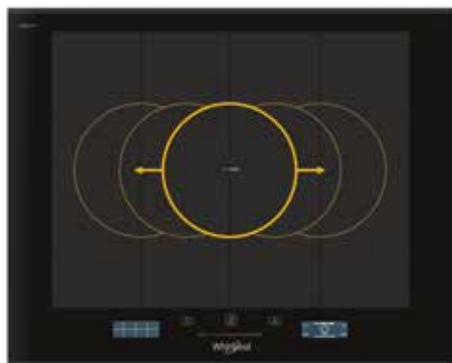

Flexibilní varné zóny

FlexiCook, FlexiFull, FlexiSide a FlexiMax jsou technologie, které umožňují flexibilní využití prostoru vytvořeného kombinací dvou nebo více varných zón se stejnou úrovní tepla. Flexi zóna zůstává aktivní pohybem hrnce po dané ploše.