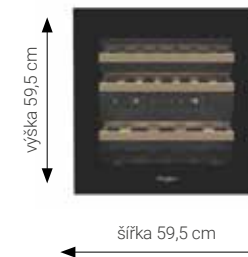

WHW60D2B

Vestavná vinotéka

6. SMYSL pro inteligentní řízení teploty
- Dveře s křišťálovým sklem Anti-UV chránící před proniknutím UV záření
- 3 police z dubového dřeva pro snížení vibrací
- Funkce **teplotních zón** pro nastavení ideálních teplot pro skladování různých druhů vín – např. zóna pro červené víno a další zóna pro bílé víno

Displej a dotykové ovládání

Vnitřní LED osvětlení

Objem vinotéky: 65 l

Kapacita pro uložení až 21 lahví

Spotřeba energie: 101 kWh/rok

Hlučnost: 36 dB

Klimatická třída: SN-T

Rozměry (V x Š x H): 595 x 595 x 559 mm

34 490 Kč **29 990 Kč**