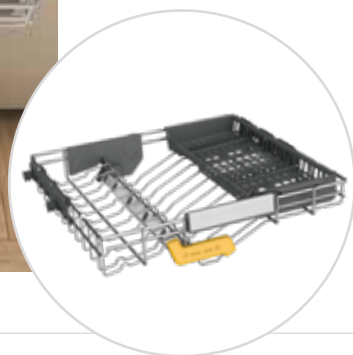

Flexibilní příborová přihrádka

Flexibilní přihrádka se přizpůsobí prostoru v myčce díky chytrému mechanismu, kterým se zmenší o třetinu. Tím uvolní místo pro větší nádobí ve středním koši.