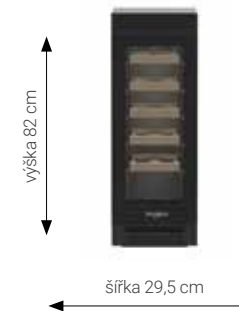

WHWBU30S2HB

Vestavná vinotéka

6. SMYSL pro inteligentní řízení teploty
- Dveře s křišťálovým sklem Anti-UV chránící před proniknutím UV záření
- 5 police z dubového dřeva pro snížení vibrací
- Funkce **teplotních zón** pro nastavení ideálních teplot pro skladování různých druhů vín – např. zóna pro červené víno a další zóna pro bílé víno

Displej a dotykové ovládání

Vnitřní LED osvětlení

Objem vinotéky: 56 l

Kapacita pro uložení až 14 lahví

Spotřeba energie: 98 kWh/rok

Hlučnost: 38 dB

Klimatická třída: SN-T

Rozměry (V x Š x H): 820 x 295 x 565 mm

17 190 Kč **14 990 Kč**