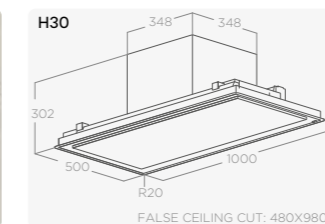

MODELY

SPOT NG H6 IX/A/60	55916388A	5 990 Kč
SPOT NG H6 IX/A/90	55916389A	6 290 Kč

GALAXY ISLAND

OSTRŮVKOVÝ

Rozměry	90 × 45 cm
Úprava	Nerezová ocel + černé sklo
Verze	Odtah/Recirkulace
Ovládání	3S+B dotykové ovládání
Osvětlení	LED 4 × 2,5 W
Maximální výkon	647 m ³ /h
Max. hlučnost	52–69 db(A)
Celková spotřeba	270 W
Průměr odtahu	150 mm
Uhlíkový filtr	CFC0141529