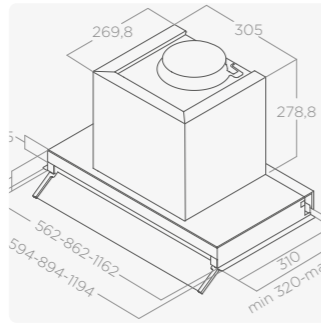

Rozměry 60–90 cm
Úprava Nerezová ocel

Verze Odtah/Recirkulace
Ovládání 3S otočné ovládání
Osvětlení Led 2 × 2,5 W
Maximální výkon 370 m³/h
Max. hlučnost 48–67 db(A)
Celková spotřeba 95 W
Průměr odtahu 150 mm
Uhlíkový filtr CFC0141497

energetická třída

MODELY

BOX IN IX/A/60	PRF0097835B	7 490 Kč
BOX IN IX/A/90	PRF0097839B	8 190 Kč