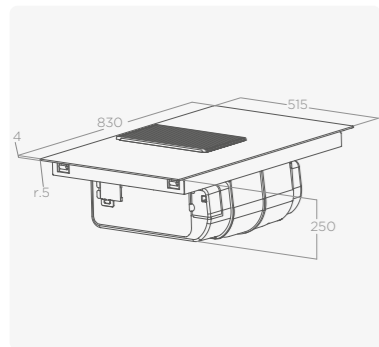

NIKOLATESLA VELVET

energetická třída

INDUKČNÍ DESKA S ODSAVAČEM

Rozměry	60×51,5×26 cm / 72×51,5×26 cm / 83×51,5×25 cm	
Úprava	Černé sklo	
Verze	Odtah/Recirkulace	
Ovládání	4S+B dotykové ovládání	
	ODTAH	RECIRKULACE
Maximální výkon	620 m³/h	535 m³/h
Max. hlučnost	44-63 db(A)	51-67 db(A)
Rychlost nasávání	5,1 m/s	5,1 m/s
Celková spotřeba	160 W	160 W
Uhlíkový filtr	KIT0167755	

INDUKČNÍ VARNÁ DESKA

Ovládání	Dotykový slider 9P+B
Spotřeba	7,2 W
Omezení výkonu	3,1-4,5 kW
Napětí	220-240 V
Počet zón	1 210×191 mm - 2,1/3 kW 2 210×191 mm - 1,65/1,85 kW 3 Ø200 mm - 2,3/3 kW 4 Ø160 mm - 1,2/1,4 kW
Bridge zone	1 levá

MODELÝ

NIKOLATESLA VELVET BL/A/60 PRF0196869 35 890 Kč
NIKOLATESLA VELVET BL/A/72 PRF0196870 38 790 Kč
NIKOLATESLA VELVET BL/A/83 PRF0196872 39 490 Kč