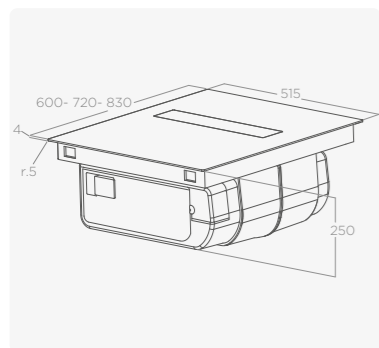

NIKOLATESLA PRIME S+

energetická třída

INDUKČNÍ DESKA S ODSAVAČEM

Rozměry	83 × 51,5 × 25 cm	
Úprava	Černé sklo + hliník s efektem litina	
Verze	Odtah/Recirkulace	
Ovládání	4S+B dotykové ovládání	
	ODTAH	RECIRKULACE
Maximální výkon	620 m³/h	535 m³/h
Max. hlučnost	44-63 db(A)	51-67 db(A)
Rychlost nasávání	5,1 m/s	5,1 m/s
Celková spotřeba	160 W	160 W
Uhlíkový filtr	KIT0167755	

INDUKČNÍ VARNÁ DESKA

Ovládání	Dotykový slider 9P+B
Spotřeba	7,2 W
Omezení výkonu	3,1-4,5 kW
Napětí	220-240 V
Počet zón	1 210×191 mm - 1,65 / 1,85 kW 2 210×191 mm - 2,1 / 3 kW 3 Ø200 mm - 2,3/3 kW 4 Ø160 mm - 1,2/1,4 kW
Bridge zone	1 levá

MODELÝ

NIKOLATESLA PRIME S+ BL/A/83 PRF0182325 38 990 Kč

NIKOLATESLA VELVET

energetická třída

INDUKČNÍ DESKA S ODSAVAČEM

Rozměry	60×51,5×26 cm / 72×51,5×26 cm / 83×51,5×25 cm	
Úprava	Černé sklo	
Verze	Odtah/Recirkulace	
Ovládání	4S+B dotykové ovládání	
	ODTAH	RECIRKULACE
Maximální výkon	620 m³/h	535 m³/h
Max. hlučnost	44-63 db(A)	51-67 db(A)
Rychlost nasávání	5,1 m/s	5,1 m/s
Celková spotřeba	160 W	160 W
Uhlíkový filtr	KIT0167755	

INDUKČNÍ VARNÁ DESKA

Ovládání	Dotykový slider 9P+B
Spotřeba	7,2 W
Omezení výkonu	3,1-4,5 kW
Napětí	220-240 V
Počet zón	1 210×191 mm - 2,1/3 kW 2 210×191 mm - 1,65/1,85 kW 3 Ø200 mm - 2,3/3 kW 4 Ø160 mm - 1,2/1,4 kW
Bridge zone	1 levá

MODELÝ

NIKOLATESLA VELVET BL/A/60 PRF0196869 35 890 Kč
NIKOLATESLA VELVET BL/A/72 PRF0196870 38 790 Kč
NIKOLATESLA VELVET BL/A/83 PRF0196872 39 490 Kč

ŠIROKÁ NABÍDKA PŘÍSLUŠENSTVÍ

Instalační sada pro recirkulaci (min h6cm) „výdech pod sokl“

KIT0167756 5 490 Kč

- Keramický uhlíkový filtr (2 kusy)
- 90° - 94 × 227 mm ploché koleno
- 500 × 94 × 227 mm ploché potrubí
- 90° redukce/koleno z 94 × 227 mm horizontálně na 55 × 227 mm
- Deflektor s výduchem pod sokl
- Chromovaný dekorativní díl
- Izolační páska