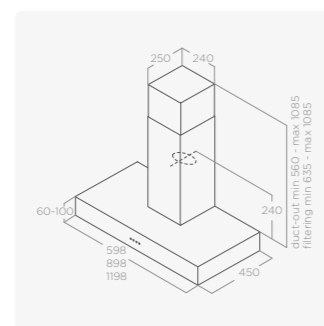

SPOT NG

KOMINOVÝ