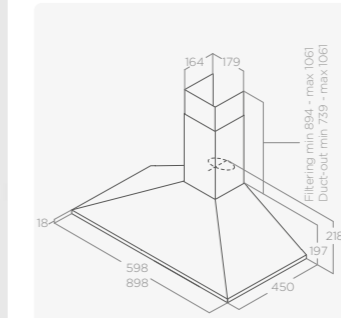

Rozměry 60–90 cm
Úprava Nerezová ocel, černý matný lakovaný kov, bílý lakovaný kov

Verze Odtah/Recirkulace
Ovládání 3S mechanická tlačítka
Osvětlení Led 2 × 3 W
Maximální výkon 395 m³/h
Max. hlučnost 49–68 db(A)
Celková spotřeba 96 W
Průměr odtahu 150 mm
Uhlíkový filtr CFC0141497

energetická třída

MODELY

MISSY BL/A/60	PRF0151543	3 390 Kč
MISSY BL/A/90	PRF0151544	4 590 Kč
MISSY LX WH/A/60	PRF0057574B	3 390 Kč
MISSY PB IX/A/60	PRF0091761B	3 390 Kč
MISSY PB IX/A/90	PRF0091763B	4 590 Kč