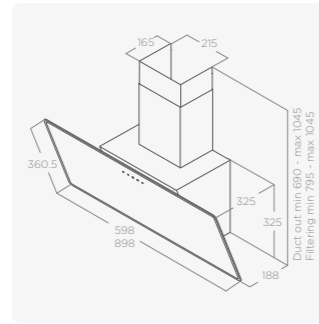

Rozměry 60–90 cm
Úprava Černé sklo, bílé sklo

Verze Odtah/Recirkulace
Ovládání Dotykové 2S+B
Osvětlení LED 2 × 1 W
Maximální výkon 650 m³/h
Max. hlučnost 52–64 db(A)
Celková spotřeba 232 W
Průměr odtahu 150 mm
Uhlíkový filtr CFC0140343

energetická třída

MODELY

SHIRE BL/A/60	PRF0119819A	9 990 Kč
SHIRE BL/A/90	PRF0119829A	11 290 Kč
SHIRE WH/A/60	PRF0119823A	9 990 Kč
SHIRE WH/A/90	PRF0119828A	11 290 Kč