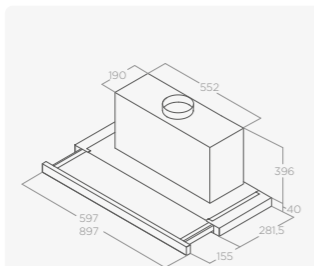

Rozměry	60–90 cm	A energetická třída
Úprava	Stříbrný lakovaný kov + nerezová ocel	
Verze	Odtah/Recirkulace	
Ovládání	3S+B dotykové ovládání	
Osvětlení	Led 2 × 3 W	
Maximální výkon	645 m³/h	
Max. hlučnost	46–63 db(A)	
Celková spotřeba	206 W	
Průměr odtahu	150 mm	
Uhlíkový filtr	CFC0140075	

MODELY

ELITE 35 GRIX/A/60	PRF0139077	7 990 Kč
ELITE 35 GRIX/A/90	PRF0139069	10 190 Kč