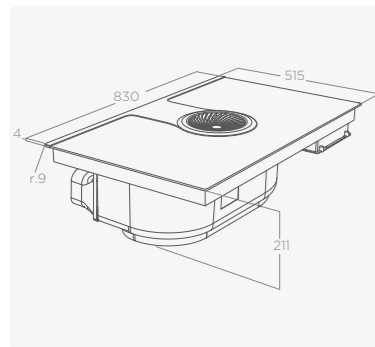

Akční nabídka

elica

EXCLUSIVA LINE

NIKOLATESLA ONE HP EVO

energetická třída

INDUKČNÍ DESKA S ODSÁVACEM

Rozměry	83 × 51,5 × 21 cm	
Úprava	Černé sklo	
Verze	Odtah/Recirkulace	
Ovládání	9S+B dotykové ovládání	
	ODTAH	RECIRKULACE
Maximální výkon	620 m ³ /h	570 m ³ /h
Max. hlučnost	35-67 db(A)	38-71 db(A)
Rychlost nasávání	5,1 m/s	5,1 m/s
Celková spotřeba	175 W	175 W
Uhlíkový filtr	KIT0200786	