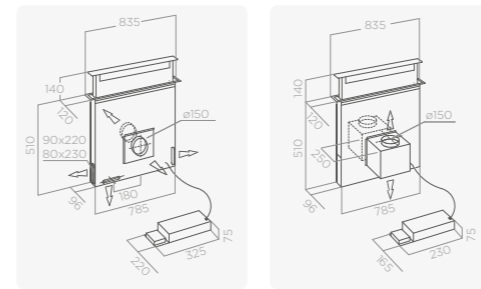

Rozměry	90 cm
Úprava	Černý matný lakovaný kov + černé sklo Nerezová ocel + černé sklo
Verze	Odtah/Recirkulace
Ovládání	3S+B dotykové ovládání
Maximální výkon	669 m³/h
Max. hlučnost	45–59 db(A)
Celková spotřeba	275 W
Průměr odtahu	150 mm
Uhlíkový filtr	CFC0142324

MODELY

PANDORA BL/F/90 PRF0120979 41 990 Kč
PANDORA IX/F/90 PRF0120980 41 990 Kč