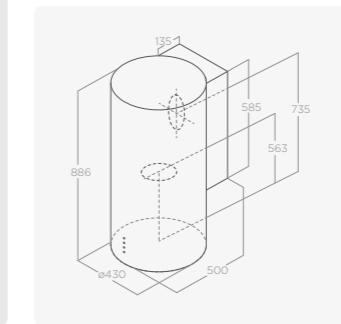

energetická třída

MODELY

SHY-S BL/A/60	PRF0166932	9 990 Kč
SHY-S BL/A/90	PRF0166933	11 290 Kč
SHY-S WH/A/60	PRF0166934	9 990 Kč
SHY-S WH/A/90	PRF0166935	11 290 Kč

TUBE PRO

KOMINOVÝ

Rozměry Ø 43 cm
Úprava Nerezová ocel, černý matný lakovaný kov, bílý matný lakovaný kov