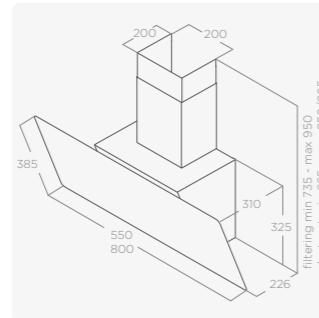

energetická třída

MODELY

CORALINE WH/A/60 T.GREZZO	PRF0041810B	9 890 Kč
CORALINE WH/A/90 T.GREZZO	PRF0041832B	10 490 Kč

JUST DRY

KOMINOVÝ

Rozměry 55–80 cm
Úprava Černé sklo

Verze Odtah/Recirkulace
Ovládání 3S+B dotykové ovládání
Osvětlení LED 2 × 2,5 W
Maximální výkon 670 m³/h
Max. hlučnost 51–63 db(A)
Celková spotřeba 275 W
Průměr odtahu 150 mm
Uhlíkový filtr CFC0140343