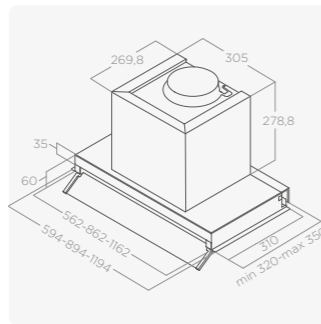

BOX IN PLUS

VESTAVNÝ

Rozměry 60–90–120 cm
Úprava Nerezová ocel + bílé sklo

Verze Odtah/Recirkulace
Ovládání 3S otočné ovládání
Osvětlení LED 2 × 2,5 W
Maximální výkon 610 m³/h
Max. hlučnost 49–70 db(A)
Celková spotřeba 255 W
Průměr odtahu 150 mm
Uhlíkový filtr CFC0140343