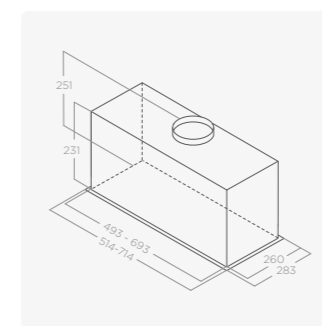

Rozměry 52–72 cm
Úprava Nerezová ocel

Verze Odtah/Recirkulace
Ovládání 3S+B dotykové ovládání
Osvětlení LED 1 × 7 W
Maximální výkon 710 m³/h
Max. hlučnost 53–66 db(A)
Celková spotřeba 257 W
Průměr odtahu 150 mm
Uhlíkový filtr CFC0140343

energetická třída

MODELY

FOLD S IX/A/52	PRF0181962	8 790 Kč
FOLD S IX/A/72	PRF0181963	9 790 Kč