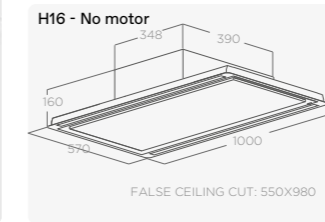

HIGHLIGHT-X

OSTRŮVKOVÝ STROPNÍ

Rozměry 60–90 cm
Úprava Nerezová ocel, černý matný lakovaný kov, bílý matný lakovaný kov

Verze Odtah/Recirkulace
Ovládání 3S+2B Dálkové ovládání
Osvětlení Strip LED 2×7 W
H16 H30
Maximální výkon 720 m³/h 770 m³/h
Max. hlučnost 51–68 db(A) 42–58 db(A)
Celková spotřeba 189 W 184 W
Průměr odtahu 150 mm 150 mm
Uhlíkový filtr KIT0148449

MODELY

HIGHLIGHT-X H16 BL MAT/A/100	PRF0173443A	41 990 Kč
HIGHLIGHT-X H16 IX/A/100	PRF0167045A	41 990 Kč
HIGHLIGHT-X H16 WH/A/100	PRF0173442A	41 990 Kč
HIGHLIGHT-X H30 BL MAT/A/100	PRF0173445A	41 990 Kč
HIGHLIGHT-X H30 IX/A/100	PRF0163520A	41 990 Kč
HIGHLIGHT-X H30 WH/A/100	PRF0173444A	41 990 Kč