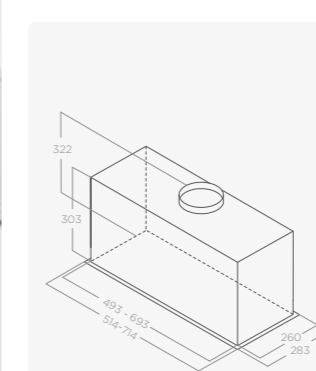

Rozměry	52–72 cm	B energetická třída
Úprava	Nerezová ocel, černý matný lakovaný kov, bílý lakovaný kov	
Verze	Odtah/Recirkulace	
Ovládání	3S+B dotykové ovládání	
Osvětlení	LED 1 × 7 W	
Maximální výkon	650 m³/h	
Max. hlučnost	49–65 db(A)	
Celková spotřeba	257 W	
Průměr odtahu	150 mm	
Uhlíkový filtr	CFC0140343	

MODELY

LANE IX/A/52	PRF0157333	8 590 Kč
LANE IX/A/72	PRF0157377	9 290 Kč
LANE BL MAT/A/52	PRF0165830	8 590 Kč
LANE BL MAT/A/72	PRF0165834	9 290 Kč
LANE WH/A/52	PRF0157357	8 590 Kč
LANE WH/A/72	PRF0157394	9 290 Kč