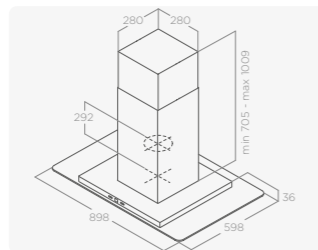

Rozměry	90 × 60 cm
Úprava	Nerezová ocel + čiré sklo
Verze	Odtah/Recirkulace
Ovládání	3S+B dotykové ovládání
Osvětlení	Led 2 × 2,5 W
Maximální výkon	600 m³/h
Max. hlučnost	48–64 db(A)
Celková spotřeba	205 W
Průměr odtahu	150 mm
Uhlíkový filtr	CFC0141529

MODELY

TRIBE A ISLAND IX/A/90X60 PRF0150293 17 290 Kč