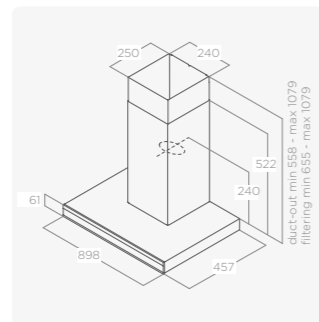

energetická třída

MODELY

TUBE PRO IX/A/43	PRF0080075B	16 590 Kč
TUBE PRO BL MAT/A/43	PRF0090719B	16 990 Kč
TUBE PRO WH MAT/A/43	PRF0090720B	16 990 Kč

ADÉLE

KOMINOVÝ

Rozměry 60–90 cm
Úprava Černý matně lakovaný kov + černé sklo