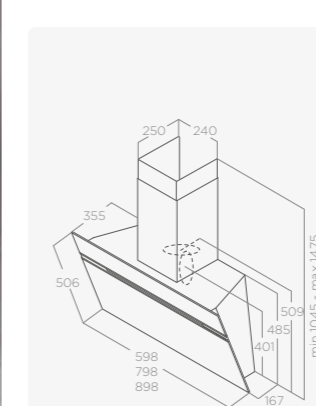

Rozměry	60–90 cm	B energetická třída
Úprava	Černé sklo, bílé sklo, nerezová ocel	
Verze	Odtah/Recirkulace	
Ovládání	3S+B dotykové ovládání	
Osvětlení	LED 2 × 2,5 W	
Maximální výkon	757 m³/h	
Max. hlučnost	50–65 db(A)	
Celková spotřeba	265 W	
Průměr odtahu	150 mm	
Uhlíkový filtr	CFC0140343	

MODELY

STRIPE LUX BL/A/60	PRF0100990C	10 290 Kč
STRIPE LUX BL/A/90	PRF0100991C	12 490 Kč
STRIPE LUX IX/A/60	PRF0100992C	10 290 Kč
STRIPE LUX IX/A/90	PRF0100993C	12 490 Kč
STRIPE LUX WH/A/60	PRF0100994C	10 290 Kč
STRIPE LUX WH/A/90	PRF0100995C	12 490 Kč