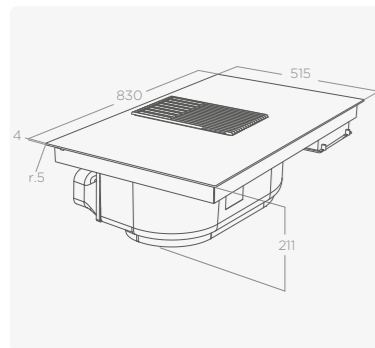

EXCLUSIVA LINE

NIKOLATESLA ONE HP EVO

energetická třída

INDUKČNÍ DESKA S ODSÁVACEM

Rozměry	83 × 51,5 × 21 cm	
Úprava	Černé sklo	
Verze	Odtah/Recirkulace	
Ovládání	9S+B dotykové ovládání	
	ODTAH	RECIRKULACE
Maximální výkon	620 m³/h	570 m³/h
Max. hlučnost	35-67 db(A)	38-71 db(A)
Rychlost nasávání	5,1 m/s	5,1 m/s
Celková spotřeba	175 W	175 W
Uhlíkový filtr	KIT0200786	

INDUKČNÍ VARNÁ DESKA

Ovládání	Dotykový slider 9P+B	
Spotřeba	7,2 W	
Omezení výkonu	4,5 kW	
Napětí	220-240 V	
Počet zón	1	221 × 184 mm - 2,1/3,7 kW
	2	221 × 184 mm - 2,1/3,7 kW
	3	221 × 184 mm - 2,1/3,7 kW
	4	221 × 184 mm - 2,1/3,7 kW
Bridge zone	2	

MODELY

NIKOLATESLA ONE HP EVO BL/A/83 PRF0196322 59 990 Kč

EXCLUSIVA LINE

NIKOLATESLA LIBRA EVO

energetická třída

INDUKČNÍ VARNÁ DESKA S ODSÁVÁNÍM A VÁHOU

Rozměry	83 × 51,5 × 21 cm	
Úprava	Černé sklo + litina, Bílé sklo + litina	
Verze	Odtah/Recirkulace	
Ovládání	4S+2B dotykové ovládání	
	ODTAH	RECIRKULACE
Maximální výkon	600 m³/h	550 m³/h
Max. hlučnost	38-64 db(A)	41-67 db(A)
Rychlost nasávání	5,1 m/s	5,1 m/s
Celková spotřeba	250 W	250 W
Uhlíkový filtr	KIT0200786	

INDUKČNÍ VARNÁ DESKA

Ovládání	Dotykový slider 9P+B	
Spotřeba	7,2 W	
Omezení výkonu	3,1-4,5 kW	
Napětí	220-240 V	
Počet zón	1	210 × 191 mm - 1,65/1,85 kW
	2	210 × 191 mm - 2,1/3 kW
	3	210 × 191 mm - 2,1/3 kW
	4	210 × 191 mm - 1,6/1,85 kW
Bridge zone	2	

MODELY

NIKOLATESLA LIBRA EVO BL/A/83 PRF0196340 57 690 Kč
NIKOLATESLA LIBRA EVO WH/A/83 PRF0196339 64 490 Kč

ŠIROKÁ NABÍDKA PŘÍSLUŠENSTVÍ EVO

Instalační sada EVO pro recirkulaci (min h6cm) „výdech pod sokl“

KIT0199835 6 990 Kč

- Kombinovaný filtr EVO (tukový a uhlíkový)
- 15° segment (4 kusy)
- 90° - 94 × 227 mm ploché koleno
- 500 × 94 × 227 mm ploché potrubí
- 90° redukce/koleno z 94 × 227 mm horizontálně na 55 × 227 mm
- Deflektor s výduchem pod sokl
- Chromovaný dekorativní díl
- Izolační páska