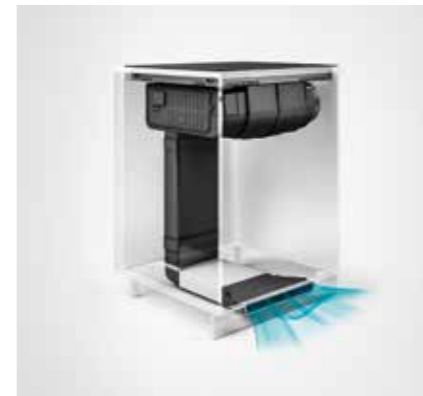

Instalační sada pro recirkulaci (min h6cm) „výdech před sokl“

KIT0167757 7 620 Kč

- Keramický uhlíkový filtr (2 kusy)
- 90° - 94 × 227 mm ploché koleno
- 500 × 94 × 227 mm ploché potrubí
- 90° redukce/koleno z 94 × 227 mm horizontálně na 55 × 227 mm
- Speciální difuzor k montáži do soklu s chromovým dekorativním dílem
- 218 × 55 × 300 mm ploché potrubí
- Podpora difuzoru
- Izolační páska