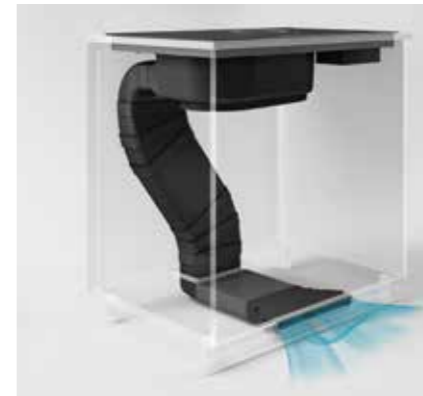

Instalační sada EVO pro recirkulaci (min h6cm) „výdech před sokl“

KIT0199836 7 690 Kč

- Kombinovaný filtr EVO (tukový a uhlíkový)
- 15° segment (4 kusy)
- 90° - 94 × 227 mm ploché koleno
- 500 × 94 × 227 mm ploché potrubí
- 90° redukce/koleno z 94 × 227 mm horizontálně na 55 × 227 mm
- Speciální difuzor k montáži do soklu s chromovým dekorativním dílem
- 218 × 55 × 300 mm ploché potrubí
- Podpora difuzoru
- Izolační páska