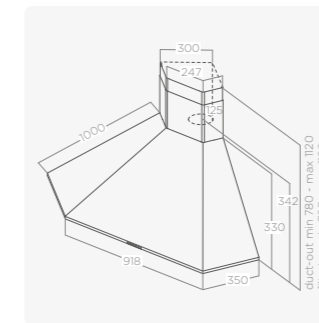

Rozměry	100 × 100 cm
Úprava	Nerezová ocel, černý matný lakovaný kov
Verze	Odtah/Recirkulace
Ovládání	3S+B dotykové ovládání
Osvětlení	LED 4 × 2,5 W
Maximální výkon	625 m³/h
Max. hlučnost	46–60 db(A)
Celková spotřeba	210 W
Průměr odtahu	150 mm
Uhlíkový filtr	CFC0140343

MODELY

ACUTA IX/F/100 PRF0121267A 23 990 Kč
ACUTA BL/F/100 PRF0127462A 23 990 Kč

FUNKCE

Long Life Filter	Comfort Silence	Connectivity	Back Aspiration	Total Integration
Delay Switch Off	Dim Light	Brushless	Multi Connection	Airmatic
Easy to Maintain	Long Life Filter ++	Super Easy Instal	Cabinet Protection	No Drip System
Maintenance Alarm	Tune White	Perimeter Aspiratio	Autocapture	Child Lock
Melting Mode	Warming Mode	Bridge Zone	Tasty Fry	Stop&Go
Simmering Mode	Fast Boiling	Pot Self Detection	Recall	Timer