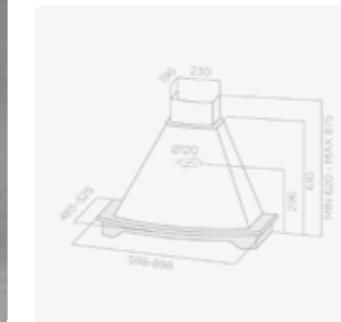

Rozměry 60–90 cm
Úprava Bílý lakovaný kov + dekorativní rámeček přírodní nebarvené dřeva

Verze Odtah/Recirkulace
Ovládání Posuvné 3S
Osvětlení LED 2 × 3 W
Maximální výkon 435 m³/h
Max. hlučnost 56–65 db(A)
Celková spotřeba 146 W
Průměr odtahu 150 mm
Uhlíkový filtr CFC0140343

energetická třída

MODELY

CORALINE WH/A/60 T.GREZZO	PRF0041810B	9 890 Kč
CORALINE WH/A/90 T.GREZZO	PRF0041832B	10 490 Kč