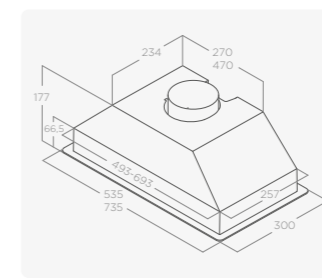

Rozměry 52–72 cm
Úprava Nerezová ocel

Verze Odtah/Recirkulace
Ovládání 3S otočné tlačítka
Osvětlení LED 2 × 3 W
Maximální výkon 428 m³/h
Max. hlučnost 57–68 db(A)
Celková spotřeba 121 W
Průměr odtahu 125 mm
Uhlíkový filtr CFC0141571

energetická třída

MODELY

ERA S IX/A/52	PRF0142886	5 290 Kč
ERA S IX/A/72	PRF0142744	5 990 Kč