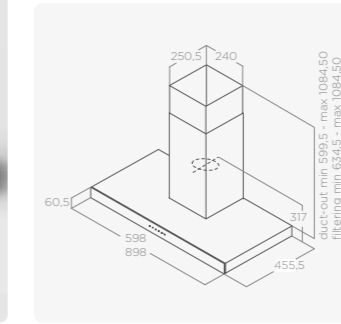

energetická třída

MODELY

SHIRE BL/A/60	PRF0119819A	9 990 Kč
SHIRE BL/A/90	PRF0119829A	11 290 Kč
SHIRE WH/A/60	PRF0119823A	9 990 Kč
SHIRE WH/A/90	PRF0119828A	11 290 Kč

JOY

KOMINOVÝ

Rozměry 60–90 cm
Úprava Nerezová ocel + Černé sklo
 Nerezová ocel + Bílé sklo