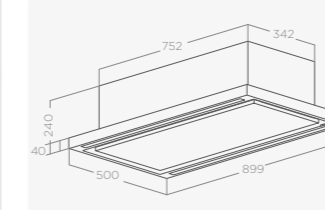

MODELY

STONE IX/A/33	61412862B	15 590 Kč
STONE WH/A/33	PRF0007123A	15 590 Kč

CLOUD SEVEN

OSTRŮVKOVÝ STROPNÍ – ODTAH

OSTRŮVKOVÝ STROPNÍ – RECIRKULACE

Rozměry 90 cm
Úprava Nerezová ocel
 Nerezová ocel + bílý lakovaný kov