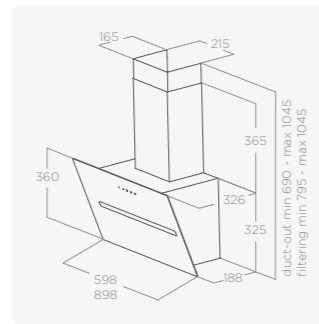

energetická třída

MODELY

JOY BLIX/A/60	PRF0104625A	10 990 Kč
JOY BLIX/A/90	PRF0104626A	11 990 Kč
JOY WHIX/A/60	PRF0104630A	10 990 Kč
JOY WHIX/A/90	PRF0104631A	11 990 Kč

SHY-S

KOMINOVÝ

Rozměry 60–90 cm
Úprava Černé sklo, bílé sklo