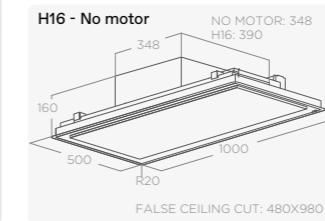

ILLUSION

OSTRŮVKOVÝ STROPNÍ

Rozměry 100 × 50 cm
Úprava Černý matný lakovaný kov se saténovým efektem + rámeček z černého matného lakovaného kovu se saténovým efektem
Sádrokarton (není součástí dodávky) + rámeček z nerezové oceli
Bílý matný lakovaný kov se saténovým efektem + rámeček z matného lakovaného kovu se saténovým efektem

Verze Odtah/Recirkulace
Ovládání 3S+2B Dálkové ovládání
Osvětlení LED 2 × 14 W
H16 H30
Maximální výkon 720 m³/h 770 m³/h
Max. hlučnost 51–68 db(A) 40–53 db(A)
Celková spotřeba 303 W 298 W
Průměr odtahu 150 mm 150 mm
Uhlíkový filtr KIT0148449

MODELY

ILLUSION H16 BL MAT/A/100	PRF0172645B	42 990 Kč
ILLUSION H16 PAINT/A/100	PRF0147726B	42 990 Kč
ILLUSION H16 WH/A/100	PRF0147727B	42 990 Kč
ILLUSION H30 BL MAT/A/100	PRF0172646B	42 990 Kč
ILLUSION H30 PAINT/A/100	PRF0146250B	42 990 Kč
ILLUSION H30 WH/A/100	PRF0146251B	42 990 Kč