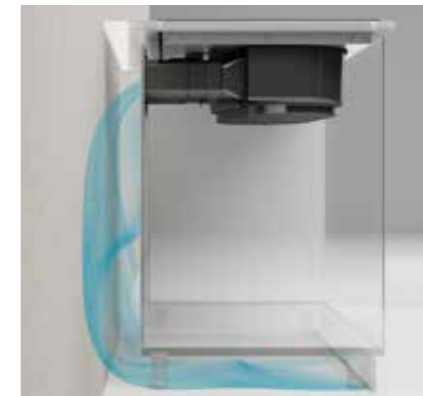

KIT0120991

222 × 89 × 1000 mm

KIT0121001

227×94×80mm

KIT0121004

90° 227×288×94mm

KIT0121005

90° 227×94mm

KIT0121007

227×94 - Ø146mm

KIT0121008

227×94 - Ø153mm

KIT0121013

218×55×1000 mm

KIT0121015

223×59×72 mm

KIT0121016

90° 218×55 mm

MODELY

KIT0120991	930 Kč
KIT0121001	330 Kč
KIT0121004	770 Kč
KIT0121005	770 Kč
KIT0121007	770 Kč
KIT0121008	760 Kč
KIT0121013	830 Kč
KIT0121015	230 Kč
KIT0121016	510 Kč