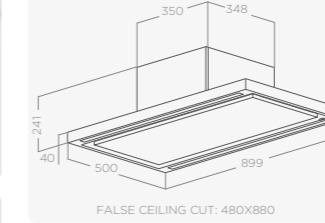

CLOUD SEVEN

OSTRŮVKOVÝ STROPNÍ – ODTAH