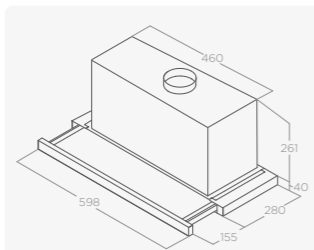

Rozměry	60 cm	C energetická třída
Úprava	Nerezová ocel	
Verze	Odtah/Recirkulace	
Ovládání	Mechanická tlačítka 3S	
Osvětlení	LED 2 × 2,5 W	
Maximální výkon	581 m³/h	
Max. hlučnost	44–65 db(A)	
Celková spotřeba	180 W	
Průměr odtahu	150 mm	
Uhlíkový filtr	CFC0140423	

MODELY

ELITE 26 PB IX/A/60	PRF0126077B	4 990 Kč