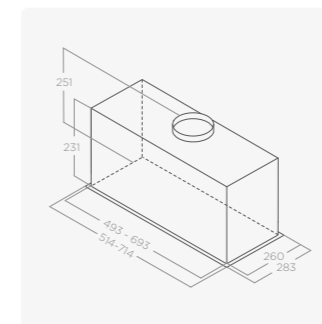

Rozměry 52–72 cm
Úprava Šedý lakovaný kov, černý lakovaný kov

Verze Odtah/Recirkulace
Ovládání 3S podsvětlená tlačítka
Osvětlení LED 2 × 2,1 W
Maximální výkon 600 m³/h
Max. hlučnost 46–65 db(A)
Celková spotřeba 180 W
Průměr odtahu 150 mm
Uhlíkový filtr CFC0140343

energetická třída

MODELY

FOLD GR/A/52	PRF0180808	5 990 Kč
FOLD GR/A/72	PRF0180820	7 790 Kč
FOLD BL MAT/A/52	PRF0181960	7 690 Kč
FOLD BL MAT/A/72	PRF0181961	8 490 Kč