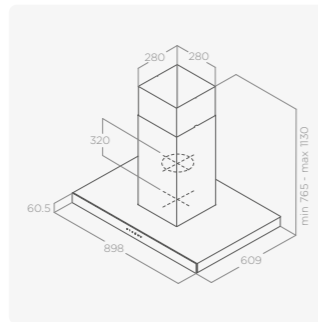

Rozměry	90 × 61 cm
Úprava	Nerezová ocel + černé sklo, nerezová ocel + bílé sklo
Verze	Odtah/Recirkulace
Ovládání	3S+B dotykové ovládání
Osvětlení	Led 4 × 2,5 W
Maximální výkon	713 m³/h
Max. hlučnost	51–69 db(A)
Celková spotřeba	270 W
Průměr odtahu	150 mm
Uhlíkový filtr	CFC0141529

MODELY

JOY ISLAND BLIX/A/90 PRF0104628A 27 890 Kč
JOY ISLAND WHIX/A/90 PRF0104629A 27 890 Kč