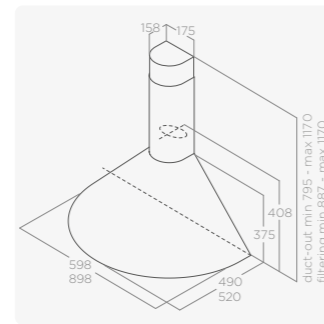

TONDA

KOMINOVÝ

Rozměry 60–90 cm
Úprava Nerezová ocel
Verze Odtah/Recirkulace
Ovládání 3S posuvné ovládání
Osvětlení LED 2 × 3 W
Maximální výkon 355 m³/h
Max. hlučnost 60–67 db(A)
Celková spotřeba 146 W
Průměr odtahu 150 mm
Uhlíkový filtr CFC0140124

MODELY

TONDA IX F/60	2938000C	6 990 Kč
TONDA IX F/90	2937999C	7 690 Kč