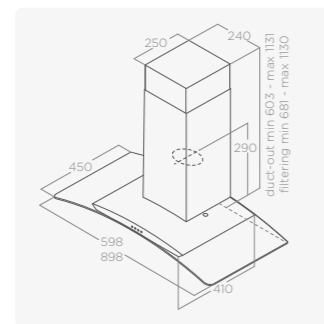

CIRCUS

KOMINOVÝ

Rozměry 60–90 cm
Úprava Nerezová ocel + sklo
Verze Odtah/Recirkulace
Ovládání 3S mechanická tlačítka
Osvětlení LED 2 × 2,5 W
Maximální výkon 384 m³/h
Max. hlučnost 55–62 db(A)
Celková spotřeba 140 W
Průměr odtahu 150 mm
Uhlíkový filtr CFC0141529

MODELY

CIRCUS IX/A/60	68116393A	5 990 Kč
CIRCUS IX/A/90	68116392A	6 490 Kč