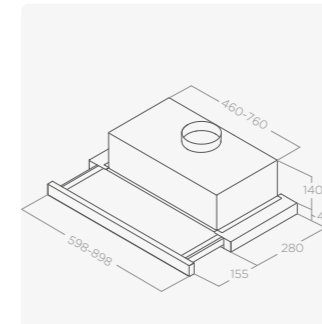

MODELY

BOX IN IX/A/60	PRF0097835B	7 490 Kč
BOX IN IX/A/90	PRF0097839B	8 190 Kč

ERA C

VESTAVNÝ

Rozměry 52–72 cm
Úprava Černá, nerezová ocel, bílá

Verze Odtah/Recirkulace
Ovládání 3S mechanická tlačítka
Osvětlení LED 2 × 3 W
Maximální výkon 368 m³/h
Max. hlučnost 62–67 db(A)
Celková spotřeba 146 W
Průměr odtahu 125 mm
Uhlíkový filtr CFC0141571