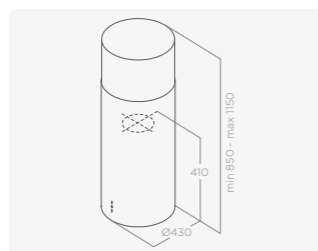

Rozměry	Ø 43 cm
Úprava	Nerezová ocel, černý matný lakovaný kov, bílý matný lakovaný kov
Verze	Odtah/Recirkulace
Ovládání	Mechanická tlačítka 3S
Osvětlení	Led 2 × 2,5 W
Maximální výkon	603 m³/h
Max. hlučnost	47–68 db(A)
Celková spotřeba	256 W
Průměr odtahu	150 mm
Uhlíkový filtr	CFC0140423

MODELY

TUBE PRO ISLAND IX/A/43 PRF0044794B 19 190 Kč
TUBE PRO ISLAND BL MAT/A/43 PRF0090717B 20 690 Kč
TUBE PRO ISLAND WH MAT/A/43 PRF0090718B 20 690 Kč