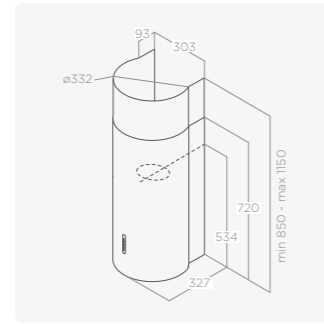

STONE

KOMINOVÝ

Rozměry Ø 33 cm
Úprava Nerezová ocel, bílý lakovaný kov
Verze Odtah/Recirkulace
Ovládání 3S podsvětlená tlačítka
Osvětlení LED 2 × 2,5 W
Maximální výkon 559 m³/h
Max. hlučnost 44–67 db(A)
Celková spotřeba 180 W
Průměr odtahu 150 mm
Uhlíkový filtr CFC0141529