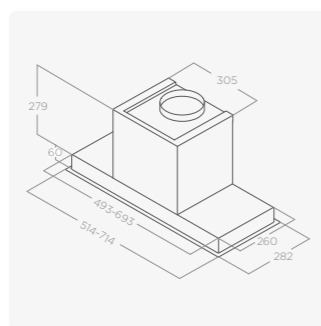

Rozměry 52–72 cm
Úprava Nerezová ocel, Nerezová ocel + bílé sklo

Verze Odtah/Recirkulace
Ovládání 3S+B dotykové ovládání
Osvětlení LED 1 × 7 W
Maximální výkon 700 m³/h
Max. hlučnost 51–67 db(A)
Celková spotřeba 277 W
Průměr odtahu 150 mm
Uhlíkový filtr CFC0140343

energetická třída

MODELY

HIDDEN 2.0 IX/A/52	PRF0092333A	12 990 Kč
HIDDEN 2.0 IX/A/72	PRF0095073A	14 490 Kč
HIDDEN 2.0 IXGL/A/52	PRF0097676A	14 390 Kč
HIDDEN 2.0 IXGL/A/72	PRF0097708A	15 990 Kč