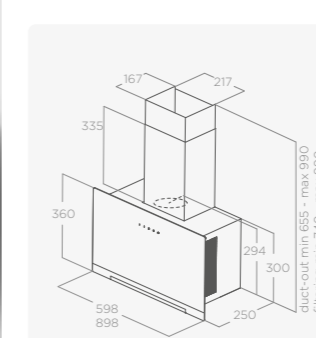

Rozměry	60–90 cm	A energetická třída
Úprava	Černé sklo, bílé sklo	
Verze	Odtah/Recirkulace	
Ovládání	3S+B dotykové ovládání	
Osvětlení	Strip Led 1 × 3 W	
Maximální výkon	680 m³/h	
Max. hlučnost	51–64 db(A)	
Celková spotřeba	233 W	
Průměr odtahu	150 mm	
Uhlíkový filtr	CFC0140343	

MODELY

APLOMB BL/A/60	PRF0166938	10 990 Kč
APLOMB BL/A/90	PRF0166939	11 990 Kč
APLOMB WH/A/60	PRF0166940	10 990 Kč
APLOMB WH/A/90	PRF0166941	11 990 Kč