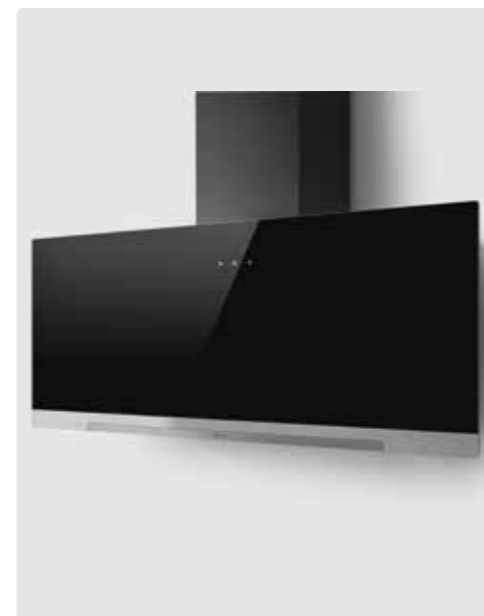

APLOMB

KOMINOVÝ

Rozměry	60–90 cm	A energetická třída
Úprava	Černé sklo, bílé sklo	
Verze	Odtah/Recirkulace	
Ovládání	3S+B dotykové ovládání	
Osvětlení	Strip Led 1 × 3 W	
Maximální výkon	680 m³/h	
Max. hlučnost	51–64 db(A)	
Celková spotřeba	233 W	
Průměr odtahu	150 mm	
Uhlíkový filtr	CFC0140343	

MODELY

APLOMB BL/A/60	PRF0166938	10 990 Kč
APLOMB BL/A/90	PRF0166939	11 990 Kč
APLOMB WH/A/60	PRF0166940	10 990 Kč
APLOMB WH/A/90	PRF0166941	11 990 Kč