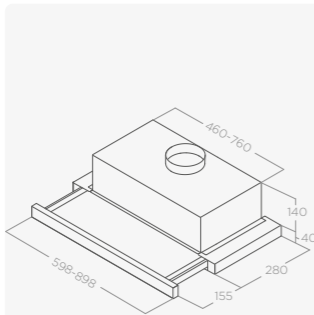

MODELY

FOLD S IX/A/52	PRF0181962	8 790 Kč
FOLD S IX/A/72	PRF0181963	9 790 Kč

ELITE 14

VÝSUVNÝ

Rozměry	50–90 cm	D energetická třída
Úprava	Černý, šedý, bílý lakovaný kov, nerezová ocel	
Verze	Odtah/Recirkulace	
Ovládání	Mechanická tlačítka 3S	
Osvětlení	LUX PLUS	
Maximální výkon	LED 2 × 3 W 304 m³/h	LED 2 × 3 W 400 m³/h
Max. hlučnost	46–62 db(A)	60–70 db(A)
Celková spotřeba	121 W	121 W
Průměr odtahu	125 mm	125 mm
Uhlíkový filtr	CFC0141571	