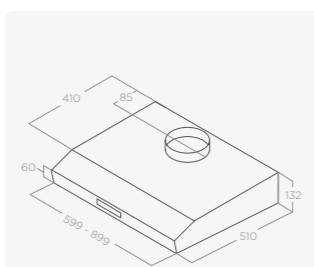

Rozměry	60–90 cm	D energetická třída
Úprava	Nerezová ocel, bílý lakovaný kov	
Verze	Odtah/Recirkulace	
Ovládání	3S posuvné ovládání	
Osvětlení	Led 1 × 3 W	Led 2 × 3 W
Maximální výkon	265 m³/h	265 m³/h
Max. hlučnost	50–64 db(A)	50–64 db(A)
Celková spotřeba	98 W	101 W
Průměr odtahu	125 mm	125 mm
Uhlíkový filtr	CFC0140064	

MODELY

KREA GFA WH/F/60	55310774B	2 990 Kč
KREA ST IX F/60	55311065B	2 990 Kč
KREA ST IX F/90	55311075B	3 590 Kč