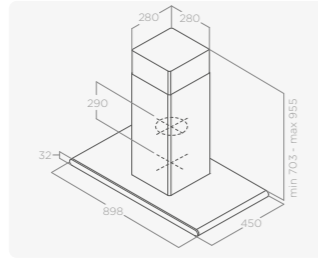

MODELY

SPOT NG H6 IX/A/60	55916388A	5 990 Kč
SPOT NG H6 IX/A/90	55916389A	6 290 Kč

GALAXY ISLAND

OSTRŮVKOVÝ

Rozměry	90 × 45 cm
Úprava	Nerezová ocel + černé sklo
Verze	Odtah/Recirkulace
Ovládání	3S+B dotykové ovládání
Osvětlení	LED 4 × 2,5 W
Maximální výkon	647 m ³ /h
Max. hlučnost	52–69 db(A)
Celková spotřeba	270 W
Průměr odtahu	150 mm
Uhlíkový filtr	CFC0141529