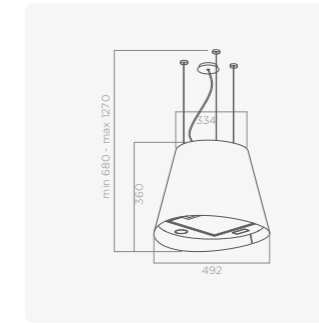

Rozměry	Ø 50 cm
Úprava	Nerezová ocel, černý lakovaný kov, bílý lakovaný kov
Verze	Recirkulace
Ovládání	3S podsvětlená tlačítka
Osvětlení	LED 2 × 2,5 W
Maximální výkon	620 m³/h
Max. hlučnost	45–67 db(A)
Celková spotřeba	205 W
Průměr odtahu	150 mm
Uhlíkový filtr	CFC0140088

MODELY

JUNO IX/F/50 PRF0089651D 14 690 Kč
JUNO BL/F/50 PRF0071970D 14 690 Kč
JUNO WH/F/50 PRF0071972D 14 690 Kč