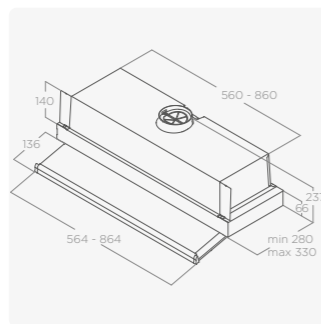

Rozměry 60–90 cm
Úprava Stříbrný lakovaný kov

Verze Odtah/Recirkulace
Ovládání 3S posuvné ovládání
Osvětlení LED 2 × 2,1 W
Maximální výkon 425 m³/h
Max. hlučnost 57–69 db(A)
Celková spotřeba 120 W
Průměr odtahu 125 mm
Uhlíkový filtr CFC0141571

energetická třída

MODELY

CIAK 2.0 S GR/A/60	PRF0181902	6 590 Kč
CIAK 2.0 S GR/A/90	PRF0181903	7 290 Kč