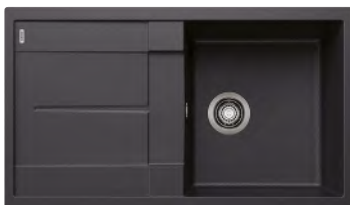

Akční cena v Kč

7 590

Výřez: 760 x 480 mm, R15
Hloubka dřezu: 190 mm

45 cm rozměr skříňky

BLANCO METRA 5 S

- lze použít excentrické ovládní 118 979
Montáž shora

Barva	Obj. číslo
černá	525 919
antracit	513 212
šedá skála	518 872
bílá	513 205
bílá soft	527 110
šedá vulkán	527 293
tartufo	517 349
kávová	515 042