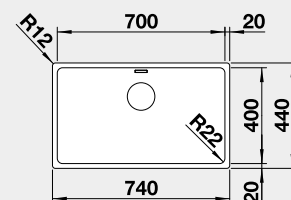

45 cm rozměr skříňky

BLANCO ANDANO 450-IF	Materiál	Obj. číslo	Akční cena v Kč
	hedvábný lesk bez táhla	522 961	9 390
 IF – plochý okraj		Výřez: 480 x 430 mm, R15 Hloubka dřezu: 190 mm, R22	

50 cm rozměr skříňky

BLANCO ANDANO 500-IF	Materiál	Obj. číslo	Akční cena v Kč
	hedvábný lesk bez táhla	522 965	10 990
 IF – plochý okraj		Výřez: 530 x 430 mm, R15 Hloubka dřezu: 190 mm, R22	

60 cm rozměr skříňky

BLANCO ANDANO 700-IF	Materiál	Obj. číslo	Akční cena v Kč
	hedvábný lesk bez táhla	522 969	12 690
 IF – plochý okraj		Výřez: 730 x 430 mm, R15 Hloubka dřezu: 190 mm, R22	

80 cm rozměr skříňky

BLANCO ANDANO 340/340-IF	Materiál	Obj. číslo	Akční cena v Kč
	hedvábný lesk bez táhla	522 981	17 550
 IF – plochý okraj		Výřez: 735 x 430 mm, R15 Hloubka dřezu: 190/190 mm, R22	

80 cm rozměr skříňky