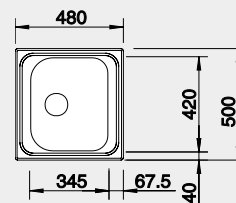

BLANCO NEREZ

<p>BLANCO TOP EE 3x4</p>  <p> Montáž shora</p>	<p>Materiál nerez přírodní lesk</p>	<p>Obj. číslo 501 067</p> <p>Akční cena v Kč 1 800</p> <p>Výřez: 312 x 452 mm, R15 Hloubka dřezu: 150 mm</p>	<p>30 cm rozměr skříňky</p> 
<p>BLANCO TOP EE 4x4</p>  <p> Montáž shora</p>	<p>Materiál nerez přírodní lesk</p>	<p>Obj. číslo 501 065</p> <p>Akční cena v Kč 1 900</p> <p>Výřez: 417 x 452 mm, R15 Hloubka dřezu: 150 mm</p>	<p>45 cm rozměr skříňky</p> 
<p>BLANCO TOP EZ 8x4</p>  <p> Montáž shora</p>	<p>Materiál nerez přírodní lesk</p>	<p>Obj. číslo 500 372</p> <p>Akční cena v Kč 2 850</p> <p>Výřez: 842 x 417 mm, R 15 Hloubka dřezu: 150/150 mm</p>	<p>90 cm rozměr skříňky</p> 
<p>BLANCO RONDOSOL</p>  <p> Montáž shora</p>	<p>Materiál nerez kartáčovaný - 3 1/2" výpust</p>	<p>Obj. číslo 513 306</p> <p>Akční cena v Kč 2 190</p> <p>Výřez: Ø 444 mm Hloubka dřezu: 165 mm</p>	<p>45 cm rozměr skříňky</p> 
<p>BLANCO DANA 45</p>  <p> Montáž shora</p>	<p>Materiál nerez přírodní lesk</p>	<p>Obj. číslo 525 322</p> <p>Akční cena v Kč 3 690</p> <p>Výřez: 462 x 482 mm, R15 Hloubka dřezu: 158 mm</p>	<p>45 cm rozměr skříňky</p> 
<p>BLANCO DANA 6</p>  <p> Montáž shora</p>	<p>Materiál nerez přírodní lesk</p>	<p>Obj. číslo 525 323</p> <p>Akční cena v Kč 3 990</p> <p>Výřez: 587 x 482 mm, R15 Hloubka dřezu: 158 mm</p>	<p>60 cm rozměr skříňky</p> 

Akční cena v Kč

2 050

Výřez: 462 x 482 mm, R15
Hloubka dřezu: 160 mm

45 cm rozměr skříňky

BLANCO TIPO 45 S Mini

Montáž shora

Materiál

nerez přírodní lesk