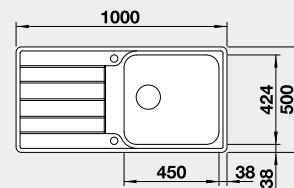

Akční cena v Kč

8 390

Výřez: 840 x 480, R15
Hloubka dřezu: 205 mm

45 cm rozměr skříňky

BLANCO CLASSIMO XL 6 S-IF

IF – plochý okraj

Materiál

nerez kartáčovaný
s excentrickým ovládáním
PushControl 

Obj. číslo

525 327

Akční cena v Kč

9 990

Výřez: 980 x 480, R15
Hloubka dřezu: 205 mm

60 cm rozměr skříňky

BLANCO CLASSIMO 6 S-IF

IF – plochý okraj

Materiál

nerez kartáčovaný
s excentrickým ovládáním
PushControl 

Obj. číslo

525 328

Akční cena v Kč

11 090

Výřez: 980 x 480, R15
Hloubka dřezu: 205/145 mm

60 cm rozměr skříňky