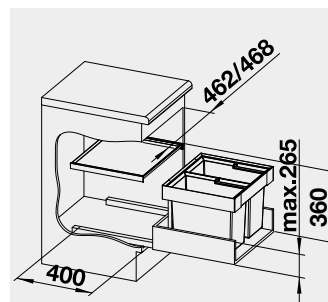

FLEXON II 50/2

521 469

3 600