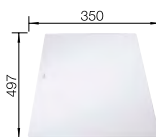

Montáž shora

Barva	Obj. číslo
černá	525 857
antracit	523 510
šedá skála	523 511
bílá	523 514
bílá soft	527 051
šedá vulkán	527 234
tartufo	523 517
kávová	523 519

Akční cena v Kč

15 890

Výřez: 980 x 490 mm R15
Hloubka dřezu: 190/40 mm
- skleněná krájecí deska součástí dodávky

60 cm rozměr skříňky