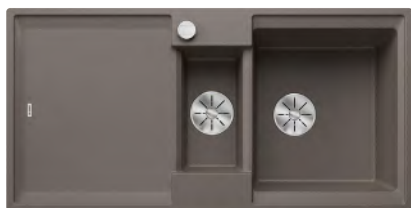

BLANCO ADIRA 6 S – s excentrem

NOVINKA

Montáž shora

Barva	Obj. číslo
černá	527 601
antracit	527 602
šedá skála	527 603
bílá	527 605
bílá soft	527 606
šedá vulkán	527 604
tartufo	527 607
kávová	527 608

Akční cena v Kč

13 490

Výřez: 980 x 480 mm, R15
Hloubka dřezu: 200 mm
- plastová miska a mřížka součástí balení

60 cm rozměr skříňky