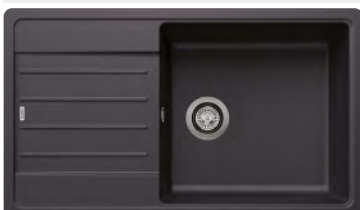

BLANCO LEGRA XL 6 S

- lze použít excentrické ovládání 217 163
Montáž shora

Barva	Obj. číslo
černá	526 087
antracit	523 326
bílá	523 328
bílá soft	527 091
šedá vulkán	527 274
kávová	523 331

Akční cena v Kč
7 590

Výřez: 840 x 480 mm, R15
Hloubka dřezu: 190 mm

60 cm rozměr skříňky