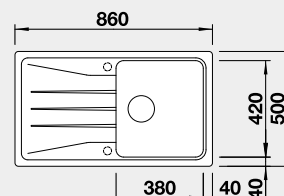

BLANCO SILGRANIT®

BLANCO ZIA 6 S

- lze použít armaturu s excentrickým ovládáním 222 769
Montáž shora

Barva	Obj. číslo	Akční cena v Kč
černá	526 021	9 890
antracit	514 748	
bílá	514 742	
bílá soft	527 207	
šedá vulkán	527 390	
kávová	515 072	

Výřez: 980 x 480 mm, R15
Hloubka dřezu: 190/140 mm

60 cm rozměr skříňky

BLANCO ZIA 8 S

- lze použít armaturu s excentrickým ovládáním 221 496
Montáž shora

Barva	Obj. číslo	Akční cena v Kč
černá	526 027	10 190
antracit	515 605	
bílá	515 597	
bílá soft	527 209	
šedá vulkán	527 392	
kávová	515 602	

Výřez: 1140 x 480 mm, R15
Hloubka dřezu: 190/190 mm

80 cm rozměr skříňky

BLANCO SONA 45 S

- lze použít excentrické ovládání 217 163
Montáž shora

Barva	Obj. číslo	Akční cena v Kč
černá	525 970	7 290
antracit	519 662	
šedá skála	519 663	
bílá	519 665	
bílá soft	527 149	
šedá vulkán	527 332	
tartufo	519 669	
kávová	519 670	

Výřez: 760 x 480 mm, R15
Hloubka dřezu: 190 mm

45 cm rozměr skříňky

BLANCO SONA 5 S

- lze použít excentrické ovládání 217 163
Montáž shora

Barva	Obj. číslo	Akční cena v Kč
černá	525 972	8 490
antracit	519 671	
šedá skála	519 672	
bílá	519 674	
bílá soft	527 151	
šedá vulkán	527 334	
tartufo	519 678	
kávová	519 679	

Výřez: 840 x 480 mm, R15
Hloubka dřezu: 190 mm

50 cm rozměr skříňky

BLANCO SONA XL 6 S

- lze použít excentrické ovládání 217 163
Montáž shora

Barva	Obj. číslo	Akční cena v Kč
černá	525 977	9 990
antracit	519 689	
šedá skála	519 690	
bílá	519 692	
bílá soft	527 158	
šedá vulkán	527 341	
tartufo	519 696	
kávová	519 697	

Výřez: 980 x 480 mm, R15
Hloubka dřezu: 190 mm

60 cm rozměr skříňky

BLANCO SONA 6 S

- lze použít armaturu s excentrickým ovládáním 217 835
Montáž shora

Barva	Obj. číslo	Akční cena v Kč
černá	525 975	10 190
antracit	519 852	
šedá skála	519 853	
bílá	519 855	
bílá soft	527 154	
šedá vulkán	527 337	
tartufo	519 858	
kávová	519 859	

Výřez: 980 x 480 mm, R15
Hloubka dřezu: 190/100 mm

60 cm rozměr skříňky