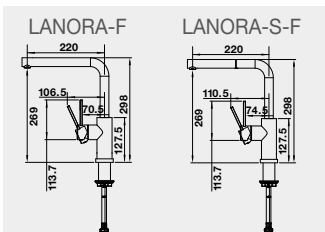

- minimální výška křídla okna od dřezu LANORA-F 2,5 cm, LANORA-S-F 4,5 cm

LANORA-F

LANORA-S-F

BLANCO dávkovače saponátu

- plnění shora

YANO	Barva	Obj. číslo	Akční cena v Kč	objem nádoby 300 ml
	YANO chrom	524 256	700	
TORRE	Barva	Obj. číslo	Akční cena v Kč	objem nádoby 300 ml
	TORRE chrom	512 593	1 300	
	TORRE nerez imitace	512 594	1 650	
	TORRE nerez PVD Steel	526 430	1 950	
	TORRE nerez kartáčovaný	521 541	2 700	
	TORRE satin gold	526 700	2 350	
	NOVINKA TORRE satin dark steel	527 744	2 590	
NOVINKA TORRE satin platinum	527 722	2 590		
PIONA	Barva	Obj. číslo	Akční cena v Kč	objem nádoby 300 ml
	PIONA chrom	517 667	3 450	
	PIONA nerez kartáčovaný	517 537	6 900	
	PIONA nerez masiv matný	515 992	6 850	
LIVIA	Barva	Obj. číslo	Akční cena v Kč	objem nádoby 500 ml
	LIVIA chrom	521 291	3 490	
	LIVIA satin gold	526 698	4 290	
BLANCO VICUS dávkovač saponátu	Barva	Obj. číslo	Akční cena v Kč	objem nádoby 500 ml
	VICUS chrom	524 290	3 990	
			Dostupné do 31.12.2024	
LATO	Barva	Obj. číslo	Akční cena v Kč	objem nádoby 300 ml
	LATO chrom	525 808	1 590	
	LATO PVD Steel	525 809	1 890	
	LATO černá matná	525 789	2 090	
	LATO satin gold	526 699	2 190	
	NOVINKA LATO satin dark steel	527 743	2 190	
	NOVINKA LATO satin platinum	527 721	2 190	
	LATO SILGRANIT®-Look:			
	LATO černá / chrom	526 177		
	LATO antracit / chrom	525 810		
	LATO šedá skála / chrom	525 817		
	LATO bílá / chrom	525 814		
	LATO bílá soft / chrom	526 955	1 790	
	LATO šedá vulkán / chrom	526 954		
	LATO tartufo / chrom	525 816		
	LATO kávová / chrom	525 815		