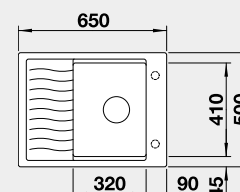

BLANCO SILGRANIT®

BLANCO ADIRA 45 S – s excentrem

NOVINKA

Montáž shora

Barva	Obj. číslo
černá	527 585
antracit	527 586
šedá skála	527 587
bílá	527 589
bílá soft	527 590
šedá vulkán	527 588
tartufo	527 591
kávová	527 592

Akční cena v Kč

9 990

Výřez: 760 x 480 mm, R15
Hloubka dřezu: 200 mm
- mřížka součástí balení

45 cm rozměr skříňky

BLANCO ADIRA 6 S – s excentrem

NOVINKA

Montáž shora

Barva	Obj. číslo
černá	527 601
antracit	527 602
šedá skála	527 603
bílá	527 605
bílá soft	527 606
šedá vulkán	527 604
tartufo	527 607
kávová	527 608

Akční cena v Kč

13 490

Výřez: 980 x 480 mm, R15
Hloubka dřezu: 200 mm
- plastová miska a mřížka součástí balení

60 cm rozměr skříňky

BLANCO ADIRA XL 6 S – s excentrem

NOVINKA

Montáž shora

Barva	Obj. číslo
černá	527 617
antracit	527 618
šedá skála	527 619
bílá	527 621
bílá soft	527 622
šedá vulkán	527 620
tartufo	527 623
kávová	527 624

Akční cena v Kč

12 790

Výřez: 980 x 480 mm, R15
Hloubka dřezu: 200 mm
- mřížka součástí balení

60 cm rozměr skříňky

BLANCO ELON 45 S – s odkapávací mřížkou

Barva

Obj. číslo

Akční cena v Kč

- ovládání výpusti viz str. 33
Montáž shora

černá	525 880
antracit	524 824
šedá skála	524 825
bílá	524 828
bílá soft	527 067
šedá vulkán	527 250
tartufo	524 831
kávová	524 833

Výřez: 630 x 480 mm, R15
Hloubka dřezu: 190 mm
- mřížka součástí balení

45 cm rozměr skříňky

BLANCO ELON XL 6 S – s odkapávací mřížkou

Barva

Obj. číslo

Akční cena v Kč

- ovládání výpusti viz str. 33
Montáž shora

černá	525 883
antracit	524 844
šedá skála	524 845
bílá	524 848
bílá soft	527 069
šedá vulkán	527 252
tartufo	524 851
kávová	524 853

Výřez: 760 x 480 mm, R15
Hloubka dřezu: 190 mm
- mřížka součástí balení

60 cm rozměr skříňky

BLANCO ELON XL 8 S – s odkapávací mřížkou

Barva

Obj. číslo

Akční cena v Kč

- ovládání výpusti viz str. 33
Montáž shora