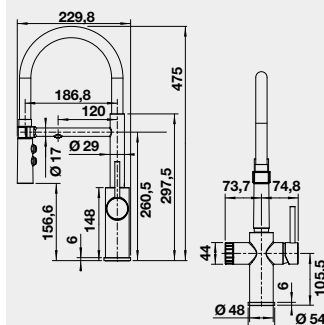

BLANCO SMĚŠOVACÍ BATERIE

- třícestné baterie na filtrovanou a užitkovou vodu

CATRIS-S Flexo FILTR	Barva	Obj. číslo	Akční cena v Kč

- třícestné baterie na filtrovanou a užitkovou vodu

CATRIS-S Flexo FILTR chrom	526 705	9 690
CATRIS-S Flexo FILTR PVD steel	526 706	11 390
CATRIS-S Flexo FILTR černá matná	526 707	11 190

- funkce STOP

FONTAS II	Barva	Obj. číslo	Akční cena v Kč

- třícestné baterie na filtrovanou a užitkovou vodu

NOVINKA
NOVINKA

FONTAS II chrom	523 128	8 190
FONTAS II PVD Steel	523 129	9 290
FONTAS II černá matná	526 670	10 090
FONTAS II satin gold	526 692	10 190
NOVINKA FONTAS II satin dark steel	527 736	10 990
NOVINKA FONTAS II satin platinum	527 714	10 990
FONTAS II SILGRANIT®-Look:		
FONTAS II černá	526 157	
FONTAS II antracit	523 130	
FONTAS II šedá skála	523 137	
FONTAS II bílá	523 134	8 990
FONTAS II bílá soft	526 943	
FONTAS II šedá vulkán	526 942	
FONTAS II tartufo	523 136	
FONTAS II kávová	523 135 *	

VIDEO - MONTÁŽNÍ NÁVOD

FONTAS-S II – vyťahovací koncovka	Barva	Obj. číslo	Akční cena v Kč

- třícestné baterie na filtrovanou a užitkovou vodu

NOVINKA
NOVINKA

FONTAS-S II chrom	525 198	10 690
FONTAS-S II PVD Steel	525 199	11 990
FONTAS-S II černá matná	526 672	13 890
FONTAS-S II satin gold	526 694	13 390
NOVINKA FONTAS-S II satin dark steel	527 737	14 190
NOVINKA FONTAS-S II satin platinum	527 715	14 190
FONTAS-S II SILGRANIT®-Look:		
FONTAS-S II černá	526 158	
FONTAS-S II antracit	525 200	
FONTAS-S II šedá skála	525 207	
FONTAS-S II bílá	525 204	11 890
FONTAS-S II bílá soft	526 947	
FONTAS-S II šedá vulkán	526 946	
FONTAS-S II tartufo	525 206	
FONTAS-S II kávová	525 205 *	

VIDEO - MONTÁŽNÍ NÁVOD

FILTR pro třícestné baterie	Obj. číslo	Akční cena v Kč