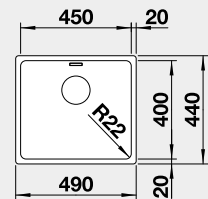

Akční cena v Kč

8 790

Výřez: 450 x 400 mm, R22
Hloubka dřezu: 190 mm, R22

50 cm rozměr skříňky