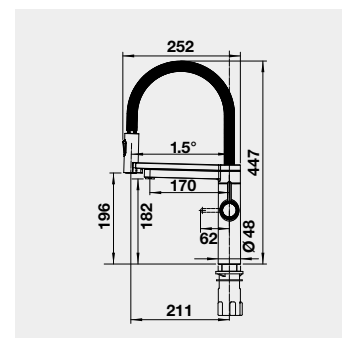

EVOL-S PRO PVD steel	526 311	39 500
- včetně filtrační sady		
EVOL-S PRO černá matná	526 636	39 500
- včetně filtrační sady		
EVOL-S PRO satin gold	527 430	39 500
- včetně filtrační sady		

- Semi-Profi baterie 3 v 1: studená, teplá a filtrovaná voda
- Click & Touch: dotykové ovládání a přesné nastavení navoleného množství vody
- V balení instalační sada pro filtraci + filtr Soft L