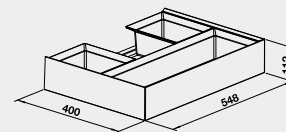

BLANCO Flat Drawer 60 P *
BLANCO Flat Drawer 60 H *

NOVINKA

Název

Obj. číslo

Akční cena v Kč

60 cm rozměr skříňky