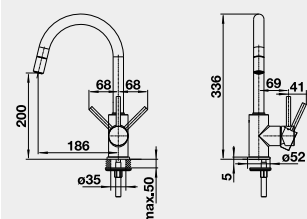

MIDA-S – vytahovací koncovka	Barva	Obj. číslo	Akční cena v Kč
------------------------------	-------	------------	-----------------

MIDA-S chrom	521 454	5 100
MIDA-S černá matná	526 653	6 490
MIDA-S SILGRANIT®-Look:		
MIDA-S černá	526 146	5 990
MIDA-S antracit	521 455	
MIDA-S bílá	521 457	
MIDA-S bílá soft	526 968	
MIDA-S šedá vulkán	526 967	
MIDA-S kávová	521 461	