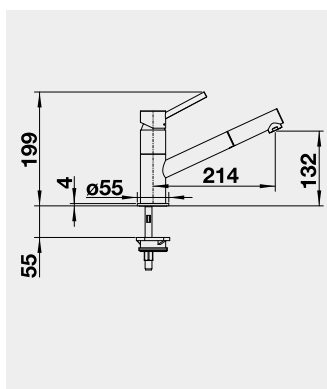

KANO-S – vyťahovací koncovka	Barva	Obj. číslo	Akční cena v Kč	
	KANO-S chrom	521 503	4 790	
	KANO-S černá matná	526 668	6 890	
	KANO SILGRANIT®-Look:			
	KANO-S černá/ chrom	526 174	6 090	
	KANO-S antracit/ chrom	525 038		
	KANO-S bílá/ chrom	525 040		
	KANO-S bílá soft/ chrom	526 953		
	KANO-S šedá vulkán/ chrom	526 952		
KANO-S kávová/ chrom	525 043