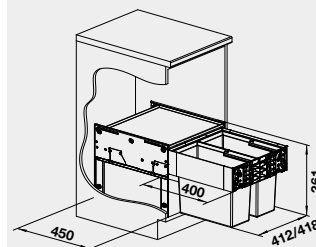

SELECT II 45/2

Obj. číslo

526 200

Akční cena
v Kč

5 950

- kvalitní plnovýsuv
- nosnost 50 kg
- tlumený dojezd

45 cm rozměr skříňky

BLANCO SELECT II 50/2 * –
košový systém včetně pojezdů