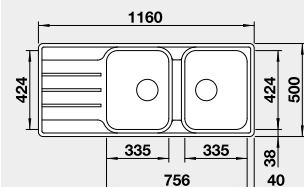

 IF – plochý okraj

Materiál

nerez kartáčovaný

Obj. číslo

523 036

Akční cena v Kč

7 990

Výřez: 1140 x 480 mm, R15
Hloubka dřezu: 205/205 mm

80 cm rozměr skříňky

BLANCO NEREZ - IF – plochý okraj

BLANCO CLASSIMO 45 S-IF

IF – plochý okraj

Materiál

nerez kartáčovaný
s excentrickým ovládáním
PushControl 

Obj. číslo

525 330

Akční cena v Kč

8 390

Výřez: 840 x 480, R15
Hloubka dřezu: 205 mm

45 cm rozměr skříňky

BLANCO CLASSIMO XL 6 S-IF

IF – plochý okraj

Materiál

nerez kartáčovaný
s excentrickým ovládáním
PushControl 