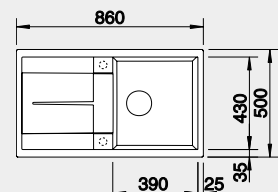

BLANCO SILGRANIT®

BLANCO METRA 45 S Compact

- lze použít armaturu s excentrickým ovládním 237 858
Montáž shora

Barva	Obj. číslo
černá	525 912
antracit	519 561
šedá skála	519 562
bílá	519 565
bílá soft	527 103
šedá vulkán	527 286
tartufo	519 569
kávová	519 570

Akční cena v Kč

7 890

Výřez: 660 x 480 mm, R15
Hloubka dřezu: 190 mm

45 cm rozměr skříňky

BLANCO METRA 45 S

- lze použít armaturu s excentrickým ovládním 118 981
Montáž shora

Barva	Obj. číslo
černá	525 915
antracit	513 194
šedá skála	518 869
bílá	513 187
bílá soft	527 106
šedá vulkán	527 289
tartufo	517 346
kávová	515 039

Akční cena v Kč

7 590

Výřez: 760 x 480 mm, R15
Hloubka dřezu: 190 mm

45 cm rozměr skříňky

BLANCO METRA 5 S

- lze použít excentrické ovládní 118 979
Montáž shora

Barva	Obj. číslo
černá	525 919
antracit	513 212
šedá skála	518 872
bílá	513 205
bílá soft	527 110
šedá vulkán	527 293
tartufo	517 349
kávová	515 042

Akční cena v Kč

8 990

Výřez: 840 x 480 mm, R15
Hloubka dřezu: 190 mm

50 cm rozměr skříňky

BLANCO METRA XL 6 S

- lze použít excentrické ovládní 217 163
Montáž shora

Barva	Obj. číslo
černá	525 930
antracit	515 142
šedá skála	518 880
bílá	515 136
bílá soft	527 124
šedá vulkán	527 307
tartufo	517 359
kávová	515 143

Akční cena v Kč

10 990

Výřez: 980 x 480 mm, R15
Hloubka dřezu: 190 mm

60 cm rozměr skříňky

BLANCO METRA 6 S

- lze použít excentrické ovládní 118 979
Montáž shora

Barva	Obj. číslo
černá	525 927
antracit	513 230
šedá skála	518 878
bílá	513 223
bílá soft	527 117
šedá vulkán	527 300
tartufo	517 355
kávová	515 046

Akční cena v Kč

9 690

Výřez: 980 x 480 mm, R15
Hloubka dřezu: 190/130 mm

60 cm rozměr skříňky

BLANCO METRA 9

- lze použít excentrické ovládní 118 979
Montáž shora

Barva	Obj. číslo
černá	525 936
antracit	513 273
šedá skála	518 886
bílá	513 269
bílá soft	527 121
šedá vulkán	527 304
tartufo	517 364
kávová	515 050

Akční cena v Kč

10 290