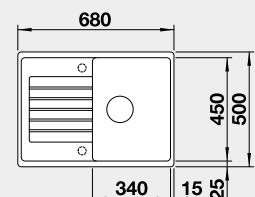

Akční cena v Kč
6 990

Výřez: 840 x 415 mm, R15
Hloubka dřezu: 180 mm

60 cm rozměr skříňky

BLANCO SILGRANIT®

BLANCO ZIA 40 S

 - lze použít excentrické ovládání 217 163
Montáž shora

Barva	Obj. číslo	Akční cena v Kč
černá	526 006	7 090
antracit	516 918	
bílá	516 922	
bílá soft	527 195	
šedá vulkán	527 378	
kávová	516 927	

Výřez: 595 x 480 mm, R15
Hloubka dřezu: 190 mm

40 cm rozměr skříňky

BLANCO ZIA 45 S Compact

 - lze použít excentrické ovládání 217 163
Montáž shora

Barva	Obj. číslo	Akční cena v Kč
černá	526 009	5 690
antracit	524 721	
bílá	524 725	
bílá soft	527 197	
šedá vulkán	527 380	
kávová	524 730	

Výřez: 660 x 480 mm, R15
Hloubka dřezu: 190 mm

45 cm rozměr skříňky

BLANCO ZIA 45 S

 - lze použít excentrické ovládání 118 979
Montáž shora

Barva	Obj. číslo	Akční cena v Kč
černá	526 013	7 790
antracit	514 732	
bílá	514 726	
bílá soft	527 200	
šedá vulkán	527 383	
kávová	515 070	