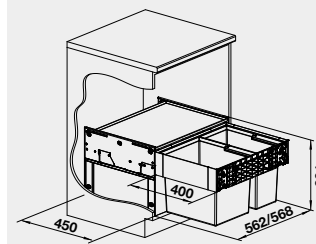

60 cm rozměr skříňky

BLANCO SELECT II 60/3 * –
košový systém včetně pojezdů

Název

SELECT II 60/3

Obj. číslo

526 204

Akční cena
v Kč

6 300