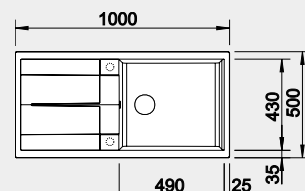

BLANCO SILGRANIT®

BLANCO METRA 45 S Compact

- lze použít armaturu s excentrickým ovládním 237 858
Montáž shora

Barva	Obj. číslo
černá	525 912
antracit	519 561
šedá skála	519 562
bílá	519 565
bílá soft	527 103
šedá vulkán	527 286
tartufo	519 569
kávová	519 570

Akční cena v Kč

7 890

Výřez: 660 x 480 mm, R15
Hloubka dřezu: 190 mm

45 cm rozměr skříňky

BLANCO METRA 45 S

- lze použít armaturu s excentrickým ovládním 118 981
Montáž shora

Barva	Obj. číslo
černá	525 915
antracit	513 194
šedá skála	518 869
bílá	513 187
bílá soft	527 106
šedá vulkán	527 289
tartufo	517 346
kávová	515 039

Akční cena v Kč

7 590

Výřez: 760 x 480 mm, R15
Hloubka dřezu: 190 mm

45 cm rozměr skříňky

BLANCO METRA 5 S

- lze použít excentrické ovládní 118 979
Montáž shora

Barva	Obj. číslo
černá	525 919
antracit	513 212
šedá skála	518 872
bílá	513 205
bílá soft	527 110
šedá vulkán	527 293
tartufo	517 349
kávová	515 042

Akční cena v Kč

8 990

Výřez: 840 x 480 mm, R15
Hloubka dřezu: 190 mm

50 cm rozměr skříňky

BLANCO METRA XL 6 S

- lze použít excentrické ovládní 217 163
Montáž shora

Barva	Obj. číslo
černá	525 930
antracit	515 142
šedá skála	518 880
bílá	515 136
bílá soft	527 124
šedá vulkán	527 307
tartufo	517 359
kávová	515 143

Akční cena v Kč

10 990

Výřez: 980 x 480 mm, R15
Hloubka dřezu: 190 mm

60 cm rozměr skříňky

BLANCO METRA 6 S

- lze použít excentrické ovládní 118 979
Montáž shora

Barva	Obj. číslo
černá	525 927
antracit	513 230
šedá skála	518 878
bílá	513 223
bílá soft	527 117
šedá vulkán	527 300
tartufo	517 355
kávová	515 046

Akční cena v Kč

9 690

Výřez: 980 x 480 mm, R15
Hloubka dřezu: 190/130 mm

60 cm rozměr skříňky

BLANCO METRA 9

- lze použít excentrické ovládní 118 979
Montáž shora

Barva	Obj. číslo
černá	525 936
antracit	513 273
šedá skála	518 886
bílá	513 269
bílá soft	527 121
šedá vulkán	527 304
tartufo	517 364
kávová	515 050

Akční cena v Kč

10 290