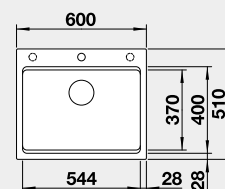

BLANCO SILGRANIT®

BLANCO PLEON 5

- ovládání výpusti viz str. 33
Montáž shora

EXTRA HLUBOKÝ DŘEZ

Barva	Obj. číslo
černá	525 951
antracit	521 504
šedá skála	521 669
bílá	521 672
bílá soft	527 135
šedá vulkán	527 318
tartufo	521 675
kávová	521 677

Akční cena v Kč

9 290

Výřez: 495 x 490 mm, R15
Hloubka dřezu: 220 mm

50 cm rozměr skříňky

BLANCO PLEON 6

- ovládání výpusti viz str. 33
Montáž shora

EXTRA HLUBOKÝ DŘEZ

Barva	Obj. číslo
černá	525 953
antracit	521 678
šedá skála	521 679
bílá	521 683
bílá soft	527 137
šedá vulkán	527 320
tartufo	521 686
kávová	521 688

Akční cena v Kč

9 790

Výřez: 595 x 490 mm, R15
Hloubka dřezu: 220 mm

60 cm rozměr skříňky

BLANCO PLEON 8

- ovládání výpusti viz str. 33
Montáž shora

EXTRA HLUBOKÝ DŘEZ

Barva	Obj. číslo
černá	525 957
antracit	523 043
šedá skála	523 044
bílá	523 047
bílá soft	527 140
šedá vulkán	527 323
tartufo	523 050
kávová	523 052

Akční cena v Kč

10 290

Výřez: 680 x 490 mm, R15
Hloubka dřezu: 220 mm

80 cm rozměr skříňky

BLANCO ETAGON 6 - s nerezovými pojezdy

- ovládání výpusti viz str. 33
Montáž shora

EXTRA HLUBOKÝ DŘEZ

Barva	Obj. číslo
černá	525 890
antracit	524 539
šedá skála	524 540
bílá	524 543
bílá soft	527 076
šedá vulkán	527 259
tartufo	524 546
kávová	524 548

Akční cena v Kč

13 390

Výřez: 588 x 498 mm, R15
Hloubka dřezu: 220 mm

60 cm rozměr skříňky

BLANCO ETAGON 8 - s nerezovými pojezdy

- ovládání výpusti viz str. 33
Montáž shora

EXTRA HLUBOKÝ DŘEZ

Barva	Obj. číslo
černá	525 893
antracit	525 187
šedá skála	525 188
bílá	525 191
bílá soft	527 079
šedá vulkán	527 262
tartufo	525 194
kávová	525 196

Akční cena v Kč

14 390

Výřez: 768 x 498 mm, R15
Hloubka dřezu: 220 mm

80 cm rozměr skříňky

BLANCO LEGRA 6

- lze použít excentrické ovládání 217 163
Montáž shora

Barva	Obj. číslo
černá	526 084
antracit	523 332
bílá	523 334
bílá soft	527 086
šedá vulkán	527 269
kávová	523 337

Akční cena v Kč

6 990