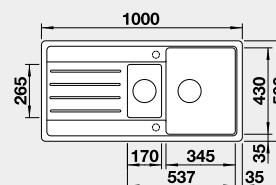

BLANCO SILGRANIT®

BLANCO LEGRA 45 S

- lze použít excentrické ovládání 217 163
Montáž shora

Barva	Obj. číslo
černá	526 083
antracit	522 201
bílá	522 203
bílá soft	527 085
šedá vulkán	527 268
kávová	522 206

Akční cena v Kč
5 990

Výřez: 760 x 480 mm, R15
Hloubka dřezu: 190 mm

45 cm rozměr skříňky

BLANCO LEGRA 6 S Compact

- lze použít armaturu s excentrickým ovládáním 217 835
Montáž shora

Dostupné do 31.12.2024

Barva	Obj. číslo
černá	526 085
antracit	521 302
bílá	521 304
bílá soft	527 087
šedá vulkán	527 270
kávová	521 307

Akční cena v Kč
7 990

Výřez: 760 x 480 mm, R15
Hloubka dřezu: 190 mm

60 cm rozměr skříňky

BLANCO LEGRA XL 6 S

- lze použít excentrické ovládání 217 163
Montáž shora

Barva	Obj. číslo
černá	526 087
antracit	523 326
bílá	523 328
bílá soft	527 091
šedá vulkán	527 274
kávová	523 331

Akční cena v Kč
7 590

Výřez: 840 x 480 mm, R15
Hloubka dřezu: 190 mm

60 cm rozměr skříňky

BLANCO LEGRA 6 S

Montáž shora

Barva	Obj. číslo
černá	526 086
antracit	522 207
bílá	522 209
bílá soft	527 088
šedá vulkán	527 271
kávová	522 212

Akční cena v Kč
8 490

Výřez: 980 x 480 mm, R15
Hloubka dřezu: 190/120 mm

60 cm rozměr skříňky

BLANCO FAVUM 45 S

- lze použít excentrické ovládání 118 979
Montáž shora

Barva	Obj. číslo
černá	526 081
antracit	524 227
bílá	524 229
bílá soft	527 083
šedá vulkán	527 266
kávová	524 232

Akční cena v Kč
5 990

Výřez: 840 x 415 mm, R15
Hloubka dřezu: 180 mm

45 cm rozměr skříňky

BLANCO FAVUM XL 6 S

- lze použít excentrické ovládání 118 979
Montáž shora

Barva	Obj. číslo
černá	526 082
antracit	524 233
bílá	524 235
bílá soft	527 084
šedá vulkán	527 267
kávová	524 238

Akční cena v Kč
6 990

Výřez: 840 x 415 mm, R15
Hloubka dřezu: 180 mm

60 cm rozměr skříňky