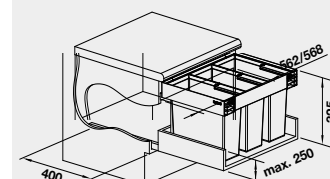

60 cm rozměr skříňky

BLANCO FLEXON II LOW XL 60/3
košový systém do zásuvky

Název

FLEXON II LOW XL 60/3

Obj. číslo

526 643

Akční cena
v Kč

4 050