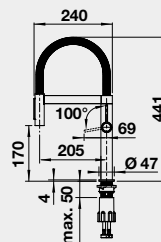

Barva	Obj. číslo	Akční cena v Kč
CULINA-S II Mini PVD steel	527 467	10 690
CULINA-S II Mini černá matná	527 468	10 990
CULINA-S II Mini satin dark steel	527 469	10 990
CULINA-S II Mini satin platinum	527 703	15 290
- magnetický držák sprchy