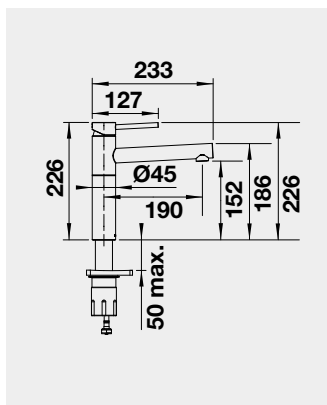

ALTA II	NOVINKA	Barva	Obj. číslo	MOC s DPH	Akční cena v Kč	
		ALTA II chrom	527 528		8 190	
		ALTA II PVD steel	527 529		9 190	
		ALTA II černá matná	527 538		9 490	
		ALTA II satin gold	527 539		9 850	
		ALTA II satin dark steel	527 540		10 490	
		ALTA II satin platinum	527 709		10 490	
		ALTA II SILGRANIT®-Look:				
		ALTA II černá	527 530		8 790	
		ALTA II antracit	527 531			
		ALTA II šedá skála	527 532			
		ALTA II bílá	527 537			
		ALTA II bílá soft	527 536			
		ALTA II šedá vulkán	527 533			
		ALTA II tartufo	527 535			
	ALTA II káva	527 534