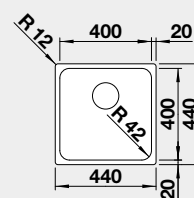

BLANCO NEREZ - U – montáž pod pracovní desku

BLANCO SUPRA 400-U

Montáž pod pracovní desku

Materiál

nerez kartáčovaný
bez táhla

Obj. číslo

518 201

Akční cena v Kč

4 590

Výřez: 400 x 400 mm, R60
Hloubka dřezu: 175 mm, R60

45 cm rozměr skříňky

BLANCO SUPRA 450-U

Montáž pod pracovní desku

Materiál

nerez kartáčovaný
bez táhla

Obj. číslo

518 203

Akční cena v Kč

5 190

Výřez: 450 x 400 mm, R60
Hloubka dřezu: 175 mm, R60

50 cm rozměr skříňky

BLANCO SUPRA 500-U

Montáž pod pracovní desku

Materiál

nerez kartáčovaný
bez táhla

Obj. číslo

518 205

Akční cena v Kč

5 690

Výřez: 500 x 400 mm, R60
Hloubka dřezu: 175 mm, R60

60 cm rozměr skříňky

BLANCO SOLIS 400-U

Montáž pod pracovní desku

Materiál

nerez kartáčovaný
bez táhla

Obj. číslo

526 117

Akční cena v Kč

6 490

Výřez: 400 x 400 mm, R42
Hloubka dřezu: 185 mm, R42

45 cm rozměr skříňky

BLANCO SOLIS 450-U

Montáž pod pracovní desku

Materiál

nerez kartáčovaný
bez táhla

Obj. číslo

526 120

Akční cena v Kč

7 290

Výřez: 450 x 400 mm, R42
Hloubka dřezu: 185 mm, R42

50 cm rozměr skříňky

BLANCO SOLIS 500-U

Montáž pod pracovní desku

Materiál

nerez kartáčovaný
bez táhla

Obj. číslo

526 122

Akční cena v Kč

7 590

Výřez: 500 x 400 mm, R42
Hloubka dřezu: 185 mm, R42

60 cm rozměr skříňky