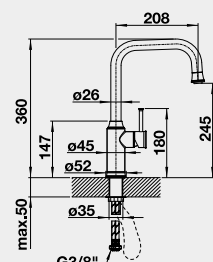

LIVIA-S
– vytahovací koncovka

Barva	Obj. číslo	Akční cena v Kč
LIVIA-S chrom	521 288	10 890
LIVIA-S satin gold	526 687	12 590