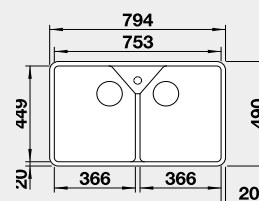

Montáž pod pracovní desku

Výřez: podle šablony
Hloubka dřezu: 195/195 mm

80 cm Rozměr skříňky