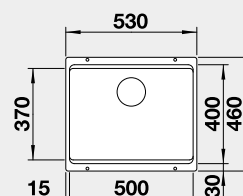

BLANCO SILGRANIT®

U - montáž pod pracovní desku

BLANCO SUBLINE 500-U – bez táhla

- ovládání výpusti viz str. 33
Montáž pod pracovní desku

Barva	Obj. číslo
černá	525 995
antracit	523 432
šedá skála	523 433
bílá	523 436
bílá soft	527 170
šedá vulkán	527 353
tartufo	523 439
kávová	523 441

Akční cena v Kč
9 190

Výřez: 500 x 400 mm, R10
Hloubka dřezu: 190 mm

60 cm rozměr skříňky

BLANCO SUBLINE 340/160-U – bez táhla - LEVÝ

- ovládání výpusti viz str. 33
Montáž pod pracovní desku

Barva	Obj. číslo
černá	525 985
antracit	523 548
šedá skála	523 549
bílá	523 552
bílá soft	527 162
šedá vulkán	527 345
tartufo	523 556
kávová	523 557

Akční cena v Kč
12 190

stranu určuje větší vanička

Výřez: 525 x 400 mm, R10
Hloubka dřezu: 190/130 mm

60 cm rozměr skříňky

BLANCO SUBLINE 340/160-U – bez táhla - PRAVÝ

- ovládání výpusti viz str. 33
Montáž pod pracovní desku

Barva	Obj. číslo
černá	525 986
antracit	523 558
šedá skála	523 559
bílá	523 562
bílá soft	527 163
šedá vulkán	527 346
tartufo	523 565
kávová	523 567

Akční cena v Kč
12 190

stranu určuje větší vanička

Výřez: 525 x 400 mm, R10
Hloubka dřezu: 190/130 mm

60 cm rozměr skříňky

BLANCO SUBLINE 430/270 - U -bez táhla

- ovládání výpusti viz str. 33
Montáž pod pracovní desku

Barva	Obj. číslo
černá	525 991
antracit	523 151
šedá skála	523 152
bílá	523 155
bílá soft	527 167
šedá vulkán	527 350
tartufo	523 158
kávová	523 160

Akční cena v Kč
12 890

Výřez: 725 x 400 mm, R10
Hloubka dřezu: 200/200 mm

80 cm rozměr skříňky

BLANCO ETAGON 500-U – bez táhla - s nerezovými pojezdy

- ovládání výpusti viz str. 33
Montáž pod pracovní desku

Barva	Obj. číslo
černá	525 887
antracit	522 227
šedá skála	522 228
bílá	522 231
bílá soft	527 075
šedá vulkán	527 258
tartufo	522 234
kávová	522 236

Akční cena v Kč
12 290

Výřez: 500 x 400 mm, R20
Hloubka dřezu: 200 mm

60 cm rozměr skříňky