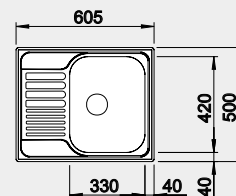

Akční cena v Kč

2 050

Výřez: 462 x 482 mm, R15
Hloubka dřezu: 160 mm

45 cm rozměr skříňky

BLANCO TIPO 45 S Mini

Montáž shora

Materiál

nerez přírodní lesk

Obj. číslo

516 524

Akční cena v Kč

2 450

Výřez: 587 x 482 mm, R15
Hloubka dřezu: 160 mm

45 cm rozměr skříňky

BLANCO TIPO 45 S Compact

Montáž shora