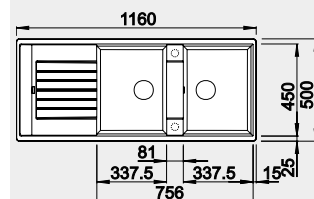

BLANCO SILGRANIT®

BLANCO ZIA 6 S

- lze použít armaturu s excentrickým ovládáním 222 769
Montáž shora

Barva	Obj. číslo	Akční cena v Kč
černá	526 021	9 890
antracit	514 748	
bílá	514 742	
bílá soft	527 207	
šedá vulkán	527 390	
kávová	515 072	

Výřez: 980 x 480 mm, R15
Hloubka dřezu: 190/140 mm

60 cm rozměr skříňky

BLANCO ZIA 8 S

- lze použít armaturu s excentrickým ovládáním 221 496
Montáž shora

Barva	Obj. číslo	Akční cena v Kč
černá	526 027	10 190
antracit	515 605	
bílá	515 597	
bílá soft	527 209	
šedá vulkán	527 392	
kávová	515 602	

Výřez: 1140 x 480 mm, R15
Hloubka dřezu: 190/190 mm

80 cm rozměr skříňky

BLANCO SONA 45 S

- lze použít excentrické ovládání 217 163
Montáž shora

Barva	Obj. číslo	Akční cena v Kč
černá	525 970	7 290
antracit	519 662	
šedá skála	519 663	
bílá	519 665	
bílá soft	527 149	
šedá vulkán	527 332	
tartufo	519 669	
kávová	519 670	

Výřez: 760 x 480 mm, R15
Hloubka dřezu: 190 mm

45 cm rozměr skříňky

BLANCO SONA 5 S

- lze použít excentrické ovládání 217 163
Montáž shora

Barva	Obj. číslo	Akční cena v Kč
černá	525 972	8 490
antracit	519 671	
šedá skála	519 672	
bílá	519 674	
bílá soft	527 151	
šedá vulkán	527 334	
tartufo	519 678	
kávová	519 679	

Výřez: 840 x 480 mm, R15
Hloubka dřezu: 190 mm

50 cm rozměr skříňky

BLANCO SONA XL 6 S

- lze použít excentrické ovládání 217 163
Montáž shora

Barva	Obj. číslo	Akční cena v Kč
černá	525 977	9 990
antracit	519 689	
šedá skála	519 690	
bílá	519 692	
bílá soft	527 158	
šedá vulkán	527 341	
tartufo	519 696	
kávová	519 697	

Výřez: 980 x 480 mm, R15
Hloubka dřezu: 190 mm

60 cm rozměr skříňky

BLANCO SONA 6 S

- lze použít armaturu s excentrickým ovládáním 217 835
Montáž shora

Barva	Obj. číslo	Akční cena v Kč
černá	525 975	10 190
antracit	519 852	
šedá skála	519 853	
bílá	519 855	
bílá soft	527 154	
šedá vulkán	527 337	
tartufo	519 858	
kávová	519 859	

Výřez: 980 x 480 mm, R15
Hloubka dřezu: 190/100 mm

60 cm rozměr skříňky