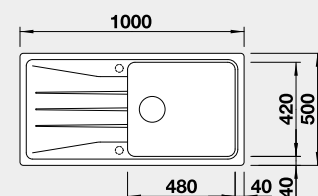

BLANCO SILGRANIT®

BLANCO ZIA 6 S

- lze použít armaturu s excentrickým ovládáním 222 769
Montáž shora

Barva	Obj. číslo	Akční cena v Kč
černá	526 021	9 890
antracit	514 748	
bílá	514 742	
bílá soft	527 207	
šedá vulkán	527 390	
kávová	515 072	

Výřez: 980 x 480 mm, R15
Hloubka dřezu: 190/140 mm

60 cm rozměr skříňky

BLANCO ZIA 8 S

- lze použít armaturu s excentrickým ovládáním 221 496
Montáž shora

Barva	Obj. číslo	Akční cena v Kč
černá	526 027	10 190
antracit	515 605	
bílá	515 597	
bílá soft	527 209	
šedá vulkán	527 392	
kávová	515 602	

Výřez: 1140 x 480 mm, R15
Hloubka dřezu: 190/190 mm

80 cm rozměr skříňky

BLANCO SONA 45 S

- lze použít excentrické ovládání 217 163
Montáž shora

Barva	Obj. číslo	Akční cena v Kč
černá	525 970	7 290
antracit	519 662	
šedá skála	519 663	
bílá	519 665	
bílá soft	527 149	
šedá vulkán	527 332	
tartufo	519 669	
kávová	519 670	

Výřez: 760 x 480 mm, R15
Hloubka dřezu: 190 mm

45 cm rozměr skříňky

BLANCO SONA 5 S

- lze použít excentrické ovládání 217 163
Montáž shora

Barva	Obj. číslo	Akční cena v Kč
černá	525 972	8 490
antracit	519 671	
šedá skála	519 672	
bílá	519 674	
bílá soft	527 151	
šedá vulkán	527 334	
tartufo	519 678	
kávová	519 679	

Výřez: 840 x 480 mm, R15
Hloubka dřezu: 190 mm

50 cm rozměr skříňky

BLANCO SONA XL 6 S

- lze použít excentrické ovládání 217 163
Montáž shora

Barva	Obj. číslo	Akční cena v Kč
černá	525 977	9 990
antracit	519 689	
šedá skála	519 690	
bílá	519 692	
bílá soft	527 158	
šedá vulkán	527 341	
tartufo	519 696	
kávová	519 697	

Výřez: 980 x 480 mm, R15
Hloubka dřezu: 190 mm

60 cm rozměr skříňky

BLANCO SONA 6 S

- lze použít armaturu s excentrickým ovládáním 217 835
Montáž shora

Barva	Obj. číslo	Akční cena v Kč
černá	525 975	10 190
antracit	519 852	
šedá skála	519 853	
bílá	519 855	
bílá soft	527 154	
šedá vulkán	527 337	
tartufo	519 858	
kávová	519 859	

Výřez: 980 x 480 mm, R15
Hloubka dřezu: 190/100 mm

60 cm rozměr skříňky