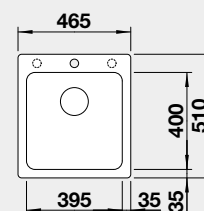

Výřez: 445 x 490 mm R15
Hloubka dřezu: 200 mm

45 cm rozměr skříňky

BLANCO NAYA 5

Montáž shora

Barva	Obj. číslo	Akční cena v Kč
černá	526 578	6 990
antracit	526 579	
šedá skála	526 580	
bílá	526 582	
bílá soft	527 127	
šedá vulkán	527 310	
tartufo	526 584	
kávová	526 585	