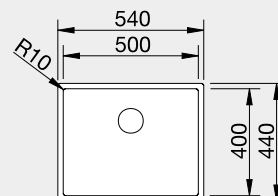

523 386

523 390

Akční cena v Kč

19 490

21 590

Výřez CLARON 500-U : 500 x 400 mm, R10
CLARON 500-IF: 530 x 430 mm, R10
Hloubka dřezu: 190 mm

60 cm rozměr skříňky

Dřez: BLANCO CLARON 700-U Dark Steel, baterie: BLANCO CULINA-S II