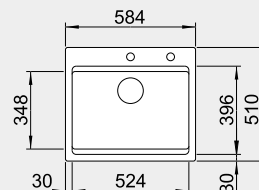

Barva	Obj. číslo	Akční cena v Kč
černá	525 162	19 990
basalt	525 161	
zářivě bílá	525 156	
magnolie lesklá	525 157	

montáž shora **EXTRA HLUBOKÝ DŘEZ**

Výřez: 562 x 488 mm, R15
Hloubka dřezu: 220 mm

60 cm rozměr skříňky