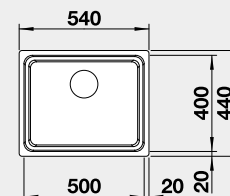

45 cm rozměr skříňky

BLANCO ANDANO 450-IF	Materiál	Obj. číslo	Akční cena v Kč
	hedvábný lesk bez táhla	522 961	9 390
 IF – plochý okraj		Výřez: 480 x 430 mm, R15 Hloubka dřezu: 190 mm, R22	

50 cm rozměr skříňky

80 cm rozměr skříňky

BLANCO ANDANO 340/340-IF	Materiál	Obj. číslo	Akční cena v Kč
	hedvábný lesk bez táhla	522 981	17 550
 IF – plochý okraj		Výřez: 735 x 430 mm, R15 Hloubka dřezu: 190/190 mm, R22	

80 cm rozměr skříňky

BLANCO ETAGON 500-IF - s nerezovými pojedy	Materiál	Obj. číslo	Akční cena v Kč
	hedvábný lesk bez táhla	521 840	14 390
 IF – plochý okraj		Výřez: 530 x 430 mm, R15 Hloubka dřezu: 190 mm, R35/25	

60 cm rozměr skříňky