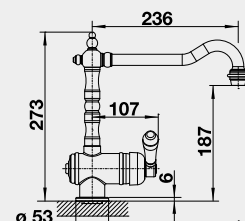

BLANCO TRADON

Barva	Obj. číslo	Akční cena v Kč
TRADON chrom	515 990	8 850
TRADON satin gold	526 688	10 600