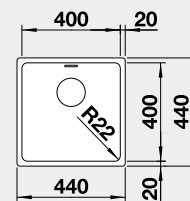

BLANCO NEREZ - IF – plochý okraj

BLANCO ANDANO 400-IF	Materiál	Obj. číslo	Akční cena v Kč
	hedvábný lesk bez táhla	522 957	8 890
IF – plochý okraj		Výřez: 430 x 430 mm, R15 Hloubka dřezu: 190 mm, R22	

45 cm rozměr skříňky