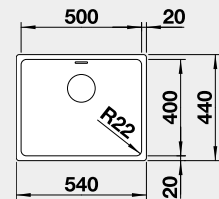

Akční cena v Kč

9 690

Výřez: 500 x 400 mm, R22
Hloubka dřezu: 190 mm, R22

60 cm rozměr skříňky