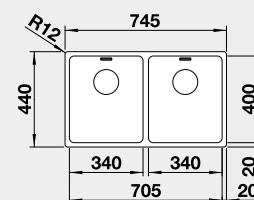

45 cm rozměr skříňky

BLANCO ANDANO 450-IF	Materiál	Obj. číslo	Akční cena v Kč
	hedvábný lesk bez táhla	522 961	9 390
 IF – plochý okraj		Výřez: 480 x 430 mm, R15 Hloubka dřezu: 190 mm, R22	

50 cm rozměr skříňky

BLANCO ANDANO 500-IF	Materiál	Obj. číslo	Akční cena v Kč
	hedvábný lesk bez táhla	522 965	10 990
 IF – plochý okraj		Výřez: 530 x 430 mm, R15 Hloubka dřezu: 190 mm, R22	

60 cm rozměr skříňky

BLANCO ANDANO 700-IF	Materiál	Obj. číslo	Akční cena v Kč
	hedvábný lesk bez táhla	522 969	12 690
 IF – plochý okraj		Výřez: 730 x 430 mm, R15 Hloubka dřezu: 190 mm, R22	

80 cm rozměr skříňky

BLANCO ANDANO 340/340-IF	Materiál	Obj. číslo	Akční cena v Kč
	hedvábný lesk bez táhla	522 981	17 550
 IF – plochý okraj		Výřez: 735 x 430 mm, R15 Hloubka dřezu: 190/190 mm, R22	

80 cm rozměr skříňky