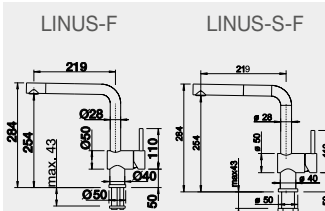

LINUS-S-F

LINUS-F