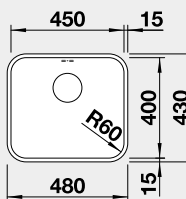

Materiál

nerez kartáčovaný
bez táhla

Obj. číslo

518 203

Akční cena v Kč

5 190

Výřez: 450 x 400 mm, R60
Hloubka dřezu: 175 mm, R60

50 cm rozměr skříňky