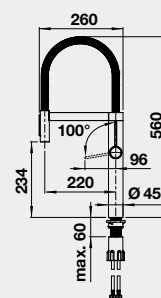

Barva	Obj. číslo	Akční cena v Kč
CULINA-S II PVD steel	527 463	17 490
CULINA-S II černá matná	527 464	17 890
CULINA-S II satin dark steel	527 465	17 890
CULINA-S II satin platinum	527 702	18 690
- magnetický držák sprchy