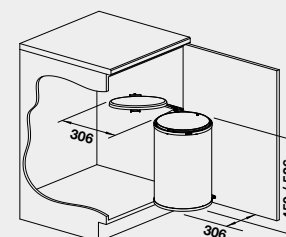

BLANCO BOTTON II 30/2

Název

Obj.
číslo

Akční cena
v Kč

30 cm rozměr skříňky