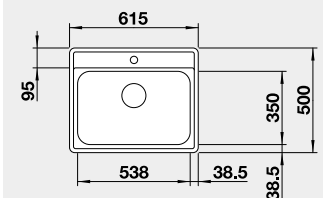

Výřez: 982 x 482 mm, R15
Hloubka dřezu: 160 mm

60 cm rozměr skříňky

BLANCO LEMIS 6-IF

IF – plochý okraj

Materiál

nerez kartáčovaný

Obj. číslo

525 108

Akční cena v Kč

6 190

Výřez: 595 x 480 mm, R15
Hloubka dřezu: 190 mm, R60

60 cm rozměr skříňky

BLANCO NEREZ - IF – plochý okraj

BLANCO LEMIS 45 S-IF Mini

 IF – plochý okraj

Materiál