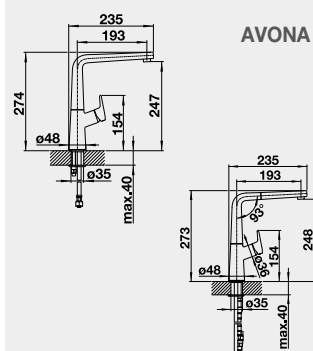

LINEE-S

AVONA, AVONA-S – vyťahovací koncovka	Barva	Obj. číslo	Akční cena v Kč
	AVONA chrom	521 267	7 190
	AVONA-S chrom	521 277	9 290
	AVONA-S SILGRANIT®-Look:		
	AVONA-S černá	526 170	11 390
	AVONA-S antracit	521 278	
	AVONA-S šedá skála	521 285	
	AVONA-S bílá	521 280	
	AVONA-S bílá soft	526 929	
	AVONA-S šedá vulkán	526 928	
	AVONA-S tartufo	521 283	
	AVONA-S kávová	521 284 *	