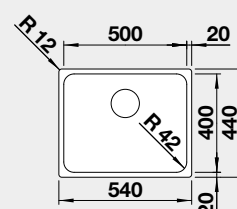

BLANCO NEREZ - U – montáž pod pracovní desku

BLANCO SUPRA 400-U

Montáž pod pracovní desku

Materiál

nerez kartáčovaný
bez táhla

Obj. číslo

518 201

Akční cena v Kč

4 590

Výřez: 400 x 400 mm, R60
Hloubka dřezu: 175 mm, R60

45 cm rozměr skříňky

BLANCO SUPRA 450-U

Montáž pod pracovní desku

Materiál

nerez kartáčovaný
bez táhla

Obj. číslo

518 203

Akční cena v Kč

5 190

Výřez: 450 x 400 mm, R60
Hloubka dřezu: 175 mm, R60

50 cm rozměr skříňky

BLANCO SUPRA 500-U

Montáž pod pracovní desku

Materiál

nerez kartáčovaný
bez táhla

Obj. číslo

518 205

Akční cena v Kč

5 690

Výřez: 500 x 400 mm, R60
Hloubka dřezu: 175 mm, R60

60 cm rozměr skříňky

BLANCO SOLIS 400-U

Montáž pod pracovní desku

Materiál

nerez kartáčovaný
bez táhla

Obj. číslo

526 117

Akční cena v Kč

6 490

Výřez: 400 x 400 mm, R42
Hloubka dřezu: 185 mm, R42

45 cm rozměr skříňky

BLANCO SOLIS 450-U

Montáž pod pracovní desku

Materiál

nerez kartáčovaný
bez táhla

Obj. číslo

526 120

Akční cena v Kč

7 290

Výřez: 450 x 400 mm, R42
Hloubka dřezu: 185 mm, R42

50 cm rozměr skříňky

BLANCO SOLIS 500-U

Montáž pod pracovní desku

Materiál

nerez kartáčovaný
bez táhla

Obj. číslo

526 122

Akční cena v Kč

7 590

Výřez: 500 x 400 mm, R42
Hloubka dřezu: 185 mm, R42

60 cm rozměr skříňky