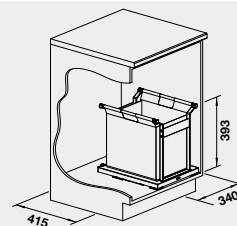

Universal Bag XL 40

527 669

4 800

- vyjímatelný XL pytel pro sběr suchých materiálů
- pro spodní skříňky s křídlovými dveřmi
- kvalitní pinovýsuv

BLANCO SINGOLO

Název

Obj. číslo

Akční cena
v Kč

45 – 60 cm rozměr skříňky