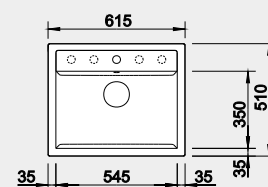

Montáž shora

Barva	Obj. číslo	Akční cena v Kč
černá	525 873	8 290
antracit	514 197	
šedá skála	518 850	
bílá	514 199	
bílá soft	527 063	
šedá vulkán	527 246	
tartufo	517 320	
kávová	515 066	

Výřez: 595 x 490 mm, R15
Hloubka dřezu: 190 mm

60 cm rozměr skříňky