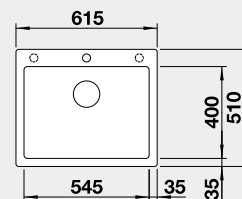

BLANCO SILGRANIT®

BLANCO PLEON 5

- ovládání výpusti viz str. 33
Montáž shora

EXTRA HLUBOKÝ DŘEZ

Barva	Obj. číslo
černá	525 951
antracit	521 504
šedá skála	521 669
bílá	521 672
bílá soft	527 135
šedá vulkán	527 318
tartufo	521 675
kávová	521 677

Akční cena v Kč

9 290

Výřez: 495 x 490 mm, R15
Hloubka dřezu: 220 mm

50 cm rozměr skříňky

BLANCO PLEON 6

- ovládání výpusti viz str. 33
Montáž shora

EXTRA HLUBOKÝ DŘEZ

Barva	Obj. číslo
černá	525 953
antracit	521 678
šedá skála	521 679
bílá	521 683
bílá soft	527 137
šedá vulkán	527 320
tartufo	521 686
kávová	521 688

Akční cena v Kč

9 790

Výřez: 595 x 490 mm, R15
Hloubka dřezu: 220 mm

60 cm rozměr skříňky

BLANCO PLEON 8

- ovládání výpusti viz str. 33
Montáž shora

EXTRA HLUBOKÝ DŘEZ

Barva	Obj. číslo
černá	525 957
antracit	523 043
šedá skála	523 044
bílá	523 047
bílá soft	527 140
šedá vulkán	527 323
tartufo	523 050
kávová	523 052

Akční cena v Kč

10 290

Výřez: 680 x 490 mm, R15
Hloubka dřezu: 220 mm

80 cm rozměr skříňky

BLANCO ETAGON 6 - s nerezovými pojezdy

- ovládání výpusti viz str. 33
Montáž shora

EXTRA HLUBOKÝ DŘEZ

Barva	Obj. číslo
černá	525 890
antracit	524 539
šedá skála	524 540
bílá	524 543
bílá soft	527 076
šedá vulkán	527 259
tartufo	524 546
kávová	524 548

Akční cena v Kč

13 390

Výřez: 588 x 498 mm, R15
Hloubka dřezu: 220 mm

60 cm rozměr skříňky

BLANCO ETAGON 8 - s nerezovými pojezdy

- ovládání výpusti viz str. 33
Montáž shora

EXTRA HLUBOKÝ DŘEZ

Barva	Obj. číslo
černá	525 893
antracit	525 187
šedá skála	525 188
bílá	525 191
bílá soft	527 079
šedá vulkán	527 262
tartufo	525 194
kávová	525 196

Akční cena v Kč

14 390

Výřez: 768 x 498 mm, R15
Hloubka dřezu: 220 mm

80 cm rozměr skříňky

BLANCO LEGRA 6

- lze použít excentrické ovládání 217 163
Montáž shora

Barva	Obj. číslo
černá	526 084
antracit	523 332
bílá	523 334
bílá soft	527 086
šedá vulkán	527 269
kávová	523 337

Akční cena v Kč

6 990