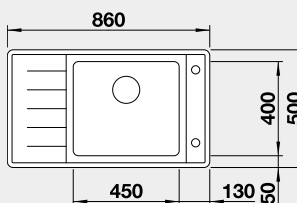

Akční cena v Kč

17 450

17 450

strana se určuje podle vaničky

Výřez: 836 x 476 mm, R15
Hloubka dřezu: 210 mm

60 cm rozměr skříňky