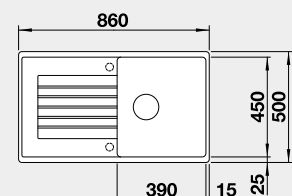

Výřez: 660 x 480 mm, R15
Hloubka dřezu: 190 mm

45 cm rozměr skříňky

BLANCO ZIA 45 S

 - lze použít excentrické ovládání 118 979
Montáž shora

Barva	Obj. číslo	Akční cena v Kč
černá	526 013	7 790
antracit	514 732	
bílá	514 726	
bílá soft	527 200	
šedá vulkán	527 383	
kávová	515 070	

Výřez: 760 x 480 mm, R15
Hloubka dřezu: 190 mm

45 cm rozměr skříňky

BLANCO ZIA 5 S

 - lze použít excentrické ovládání 217 163
Montáž shora

Barva	Obj. číslo	Akční cena v Kč
černá	526 016	7 290
antracit	520 511	
bílá	520 515	
bílá soft	527 204	
šedá vulkán	527 387	
kávová	520 519	

Výřez: 840 x 480 mm, R15
Hloubka dřezu: 190 mm

50 cm rozměr skříňky

BLANCO ZIA XL 6 S Compact

 - lze použít excentrické ovládání 118 979
Montáž shora

Barva	Obj. číslo	Akční cena v Kč
černá	526 019	7 890
antracit	523 273	
bílá	523 277	
bílá soft	527 214	
šedá vulkán	527 397	
kávová	523 282	