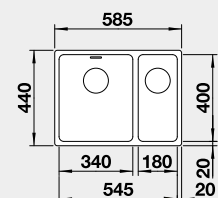

20 790

521 657

20 790

strana se určuje podle vaničky

Výřez: 840 x 490 mm, R15
Hloubka dřezu: 196 mm R10

45 cm rozměr skříňky

BLANCO DIVON II 5 S-IF

IF – plochý okraj

14 790

stranu určuje větší vanička

Výřez: 545 x 400 mm, R22
Hloubka dřezu: 190/130 mm, R22

60 cm rozměr skříňky

BLANCO ETAGON 500-U - s nerezovými pojedy

 Montáž pod pracovní desku

Materiál

nerez hedvábný lesk
bez táhla