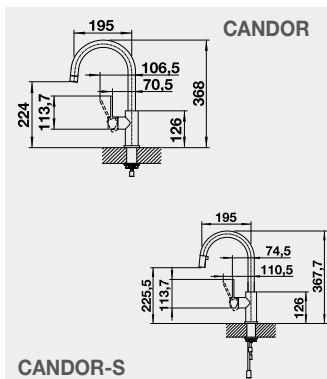

Barva

Obj. číslo

Akční cena
v Kč

CANDOR nerez kartáčovaný 523 120

4 890

CANDOR-S nerez kartáčovaný 523 121

7 490

LANORA, LANORA-S – vyťahovací koncovka