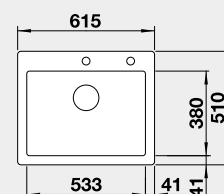

Barva	Obj. číslo	Akční cena v Kč
černá	524 738	15 500
basalt	524 737	
zářivě bílá	524 731	
magnolie lesklá	524 732	

montáž shora

Výřez: 592 x 488 mm, R15
Hloubka dřezu: 190 mm

60 cm rozměr skříňky