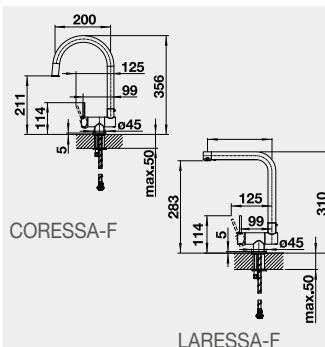

CORESSA-F

LARESSA-F

ALTA-F II, ALTA-S-F II – výsuvná sprcha s přepínáním **NOVINKA**