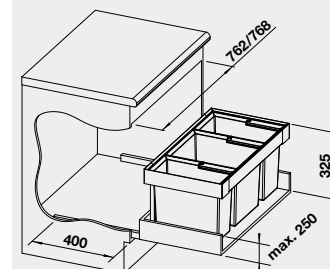

Název

FLEXON II LOW 80/3

Obj. číslo

525 221

Akční cena
v Kč

5 200

- bez horního krytu

80 cm rozměr skříňky