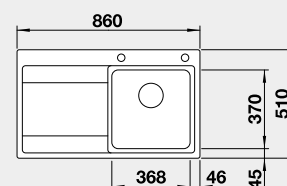

80 cm rozměr skříňky

BLANCO DIVON II 45 S-IF

IF – plochý okraj

Materiál

nerez hedvábný lesk
PRAVÝ
s excentrem
nerez hedvábný lesk
LEVÝ
s excentrem

Obj. číslo

521 658

Akční cena v Kč

20 790

521 657

20 790

strana se určuje podle vaničky

Výřez: 840 x 490 mm, R15
Hloubka dřezu: 196 mm R10

45 cm rozměr skříňky

BLANCO DIVON II 5 S-IF

IF – plochý okraj