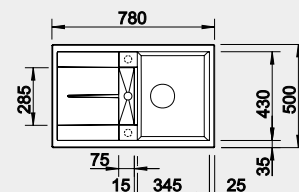

BLANCO SILGRANIT®

BLANCO METRA 45 S Compact

- lze použít armaturu s excentrickým ovládním 237 858
Montáž shora

Barva	Obj. číslo
černá	525 912
antracit	519 561
šedá skála	519 562
bílá	519 565
bílá soft	527 103
šedá vulkán	527 286
tartufo	519 569
kávová	519 570

Akční cena v Kč

7 890

Výřez: 660 x 480 mm, R15
Hloubka dřezu: 190 mm

45 cm rozměr skříňky

BLANCO METRA 45 S

- lze použít armaturu s excentrickým ovládním 118 981
Montáž shora

Barva	Obj. číslo
černá	525 915
antracit	513 194
šedá skála	518 869
bílá	513 187
bílá soft	527 106
šedá vulkán	527 289
tartufo	517 346
kávová	515 039

Akční cena v Kč

7 590

Výřez: 760 x 480 mm, R15
Hloubka dřezu: 190 mm

45 cm rozměr skříňky

BLANCO METRA 5 S

- lze použít excentrické ovládní 118 979
Montáž shora

Barva	Obj. číslo
černá	525 919
antracit	513 212
šedá skála	518 872
bílá	513 205
bílá soft	527 110
šedá vulkán	527 293
tartufo	517 349
kávová	515 042

Akční cena v Kč

8 990

Výřez: 840 x 480 mm, R15
Hloubka dřezu: 190 mm

50 cm rozměr skříňky

BLANCO METRA XL 6 S

- lze použít excentrické ovládní 217 163
Montáž shora

Barva	Obj. číslo
černá	525 930
antracit	515 142
šedá skála	518 880
bílá	515 136
bílá soft	527 124
šedá vulkán	527 307
tartufo	517 359
kávová	515 143

Akční cena v Kč

10 990

Výřez: 980 x 480 mm, R15
Hloubka dřezu: 190 mm

60 cm rozměr skříňky

BLANCO METRA 6 S

- lze použít excentrické ovládní 118 979
Montáž shora

Barva	Obj. číslo
černá	525 927
antracit	513 230
šedá skála	518 878
bílá	513 223
bílá soft	527 117
šedá vulkán	527 300
tartufo	517 355
kávová	515 046

Akční cena v Kč

9 690

Výřez: 980 x 480 mm, R15
Hloubka dřezu: 190/130 mm

60 cm rozměr skříňky

BLANCO METRA 9

- lze použít excentrické ovládní 118 979
Montáž shora

Barva	Obj. číslo
černá	525 936
antracit	513 273
šedá skála	518 886
bílá	513 269
bílá soft	527 121
šedá vulkán	527 304
tartufo	517 364
kávová	515 050

Akční cena v Kč

10 290