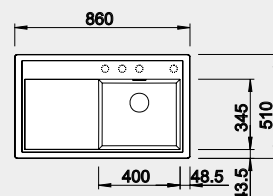

Barva	Obj. číslo L
černá	526 034
antracit	523 850
šedá skála	523 851
bílá	523 854
bílá soft	527 176
šedá vulkán	527 359
tartufo	523 859
kávová	523 861

Akční cena v Kč

11 490

strana se určuje podle vaničky

Výřez: 840 x 490 mm, R15
Hloubka dřezu: 190 mm

45 cm rozměr skříňky