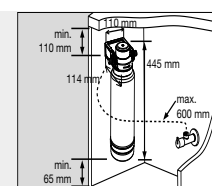

PDF KARTUŠE NÁVOD

k bateriím na filtrovanou vodu: FONTAS II, FONTAS-S II, TRIMA, EVOL - S PRO, CATRIS-S Flexo FILTER

*Dostupné do 31.12.2024