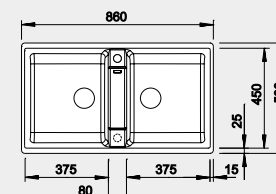

Montáž shora

Barva	Obj. číslo
černá	526 029
antracit	516 686
bílá	516 678
bílá soft	527 210
šedá vulkán	527 393
kávová	516 683

Akční cena v Kč

9 590

Výřez: 840 x 480 mm, R15
Hloubka dřezu: 190/190 mm

90 cm rozměr skříňky