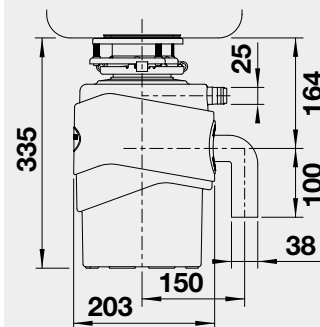

- motor: 0.75 HP/ 550W/ 230V/ 50 Hz/ 10 A
- hmotnost drtiče: 10,6 kg
- automatické vypnutí drtiče po max. 25 minutách nečinnosti
- hlučnost: <60 dB
- pevný, 90 cm dlouhý napájecí kabel
- resetovací tlačítko na spodní straně drtiče
- je potřebná 3 1/2" výpusť dřezu
- maximální výška odpadu ve stěně 45 cm

V dodávce k drtičům BLANCO FWD Medium

sada pneuspínače
s chromovým tlačítkem
a tlačítkem PVD Steel

odnímatelná - lehce čistitelná
tlumící guma

zátka se sítkem
na zavření odtoku

připojení na přepad dřezu

servisní klíč

L - sada na připojení myčky
nebo přepadu dřezu