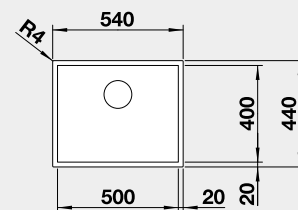

Materiál

Dark Steel
bez táhla

Obj. číslo

526 243

Akční cena v Kč

20 590

Výřez: 500 x 400 mm, R0
Hloubka dřezu: 175 mm, R0

60 cm rozměr skříňky