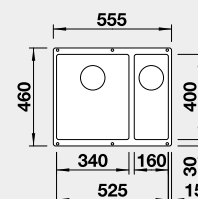

BLANCO SILGRANIT®

U - montáž pod pracovní desku

BLANCO SUBLINE 500-U – bez táhla

- ovládání výpusti viz str. 33
Montáž pod pracovní desku

Barva	Obj. číslo
černá	525 995
antracit	523 432
šedá skála	523 433
bílá	523 436
bílá soft	527 170
šedá vulkán	527 353
tartufo	523 439
kávová	523 441

Akční cena v Kč
9 190

Výřez: 500 x 400 mm, R10
Hloubka dřezu: 190 mm

60 cm rozměr skříňky

BLANCO SUBLINE 340/160-U – bez táhla - LEVÝ

- ovládání výpusti viz str. 33
Montáž pod pracovní desku

Barva	Obj. číslo
černá	525 985
antracit	523 548
šedá skála	523 549
bílá	523 552
bílá soft	527 162
šedá vulkán	527 345
tartufo	523 556
kávová	523 557

Akční cena v Kč
12 190

stranu určuje větší vanička

Výřez: 525 x 400 mm, R10
Hloubka dřezu: 190/130 mm

60 cm rozměr skříňky

BLANCO SUBLINE 340/160-U – bez táhla - PRAVÝ

- ovládání výpusti viz str. 33
Montáž pod pracovní desku

Barva	Obj. číslo
černá	525 986
antracit	523 558
šedá skála	523 559
bílá	523 562
bílá soft	527 163
šedá vulkán	527 346
tartufo	523 565
kávová	523 567

Akční cena v Kč
12 190

stranu určuje větší vanička

Výřez: 525 x 400 mm, R10
Hloubka dřezu: 190/130 mm

60 cm rozměr skříňky

BLANCO SUBLINE 430/270 - U -bez táhla

- ovládání výpusti viz str. 33
Montáž pod pracovní desku

Barva	Obj. číslo
černá	525 991
antracit	523 151
šedá skála	523 152
bílá	523 155
bílá soft	527 167
šedá vulkán	527 350
tartufo	523 158
kávová	523 160

Akční cena v Kč
12 890

Výřez: 725 x 400 mm, R10
Hloubka dřezu: 200/200 mm

80 cm rozměr skříňky

BLANCO ETAGON 500-U – bez táhla - s nerezovými pojezdy

- ovládání výpusti viz str. 33
Montáž pod pracovní desku

Barva	Obj. číslo
černá	525 887
antracit	522 227
šedá skála	522 228
bílá	522 231
bílá soft	527 075
šedá vulkán	527 258
tartufo	522 234
kávová	522 236

Akční cena v Kč
12 290

Výřez: 500 x 400 mm, R20
Hloubka dřezu: 200 mm

60 cm rozměr skříňky