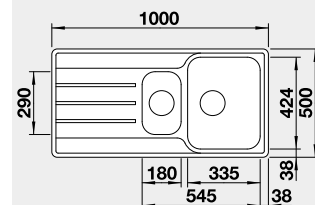

523 034

Akční cena v Kč

6 690

Výřez: 980 x 480 mm, R15
Hloubka dřezu: 205 mm

60 cm rozměr skříňky

BLANCO LEMIS 6 S-IF

 IF – plochý okraj

Materiál

nerez kartáčovaný

Obj. číslo

523 032

Akční cena v Kč

7 090

Výřez: 980 x 480 mm, R15
Hloubka dřezu: 205/145 mm

60 cm rozměr skříňky

BLANCO LEMIS 8 S-IF