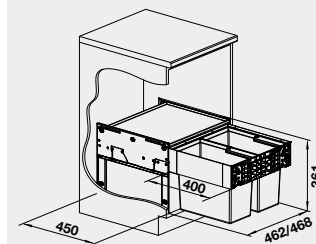

Název

SELECT II 50/2

Obj. číslo

526 201

Akční cena
v Kč

6 150

- kvalitní plnovýsuv
- nosnost 50 kg
- tlumený dojezd

50 cm rozměr skříňky