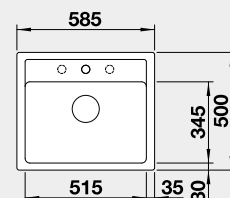

BLANCO SILGRANIT®

BLANCO PLEON 5

- ovládání výpusti viz str. 33
Montáž shora

EXTRA HLUBOKÝ DŘEZ

Barva	Obj. číslo
černá	525 951
antracit	521 504
šedá skála	521 669
bílá	521 672
bílá soft	527 135
šedá vulkán	527 318
tartufo	521 675
kávová	521 677

Akční cena v Kč

9 290

Výřez: 495 x 490 mm, R15
Hloubka dřezu: 220 mm

50 cm rozměr skříňky

BLANCO PLEON 6

- ovládání výpusti viz str. 33
Montáž shora

EXTRA HLUBOKÝ DŘEZ

Barva	Obj. číslo
černá	525 953
antracit	521 678
šedá skála	521 679
bílá	521 683
bílá soft	527 137
šedá vulkán	527 320
tartufo	521 686
kávová	521 688

Akční cena v Kč

9 790

Výřez: 595 x 490 mm, R15
Hloubka dřezu: 220 mm

60 cm rozměr skříňky

BLANCO PLEON 8

- ovládání výpusti viz str. 33
Montáž shora

EXTRA HLUBOKÝ DŘEZ

Barva	Obj. číslo
černá	525 957
antracit	523 043
šedá skála	523 044
bílá	523 047
bílá soft	527 140
šedá vulkán	527 323
tartufo	523 050
kávová	523 052

Akční cena v Kč

10 290

Výřez: 680 x 490 mm, R15
Hloubka dřezu: 220 mm

80 cm rozměr skříňky

BLANCO ETAGON 6 - s nerezovými pojezdy

- ovládání výpusti viz str. 33
Montáž shora

EXTRA HLUBOKÝ DŘEZ

Barva	Obj. číslo
černá	525 890
antracit	524 539
šedá skála	524 540
bílá	524 543
bílá soft	527 076
šedá vulkán	527 259
tartufo	524 546
kávová	524 548

Akční cena v Kč

13 390

Výřez: 588 x 498 mm, R15
Hloubka dřezu: 220 mm

60 cm rozměr skříňky

BLANCO ETAGON 8 - s nerezovými pojezdy

- ovládání výpusti viz str. 33
Montáž shora

EXTRA HLUBOKÝ DŘEZ

Barva	Obj. číslo
černá	525 893
antracit	525 187
šedá skála	525 188
bílá	525 191
bílá soft	527 079
šedá vulkán	527 262
tartufo	525 194
kávová	525 196

Akční cena v Kč

14 390

Výřez: 768 x 498 mm, R15
Hloubka dřezu: 220 mm

80 cm rozměr skříňky

BLANCO LEGRA 6

- lze použít excentrické ovládání 217 163
Montáž shora

Barva	Obj. číslo
černá	526 084
antracit	523 332
bílá	523 334
bílá soft	527 086
šedá vulkán	527 269
kávová	523 337

Akční cena v Kč

6 990