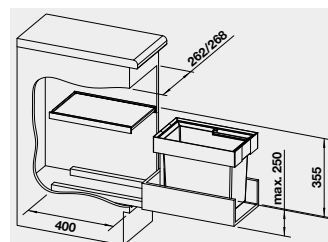

FLEXON II 30/1

521 542

2 800