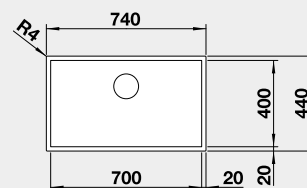

Výřez: 700 x 400 mm, R0
Hloubka dřezu: 185 mm, R0

80 cm rozměr skříňky

BLANCO CLARON 400-U, CLARON 400-IF

- ovládání výpusti viz str. 33

 Montáž pod pracovní desku

 IF – plochý okraj

Materiál

CLARON 400-U Durinox® 523 385
bez táhla
CLARON 400-IF Durinox® 523 389
bez táhla