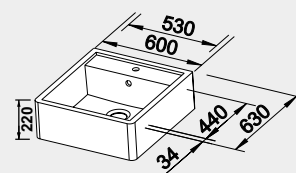

Barva	Obj. číslo	Akční cena v Kč
zářivě bílá s 1 otvorem	514 486	16 150
zářivě bílá se 2 otvory	514 501	16 150

montáž mezi pracovní desky

Hloubka dřezu: 190 mm

60 cm rozměr skříňky