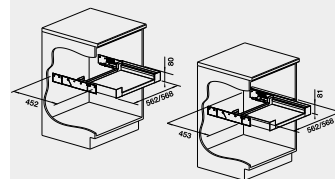

Flat Drawer 60 P

- pro skříňky s výsuvnými dvířky

Flat Drawer 60 H

- pro skříňky s křídlovými dvířky

- kvalitní plnovýsuv
- obsahuje pojezdy s tlumením

Flat Drawer 60 P

Flat Drawer 60 H

BLANCO ORGA SHELF 60 P

Název

Obj. číslo

Akční cena v Kč

60 cm rozměr skříňky