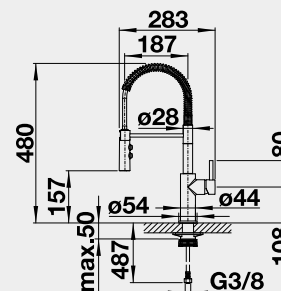

Barva	Obj. číslo	Akční cena v Kč
CATRIS-S chrom	521 476	8 090
- funkce STOP