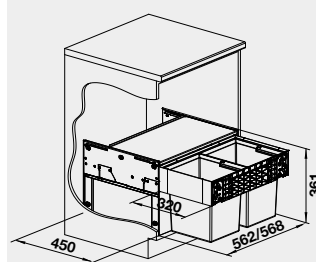

Název

SELECT II Compact 60/2

Obj.
číslo

526 207

Akční cena
v Kč

7 100

- zkrácená verze pro instalaci filtrační sady
- kvalitní plnovýsuv
- nosnost 50 kg
- tlumený dojezd

60 cm rozměr skříňky