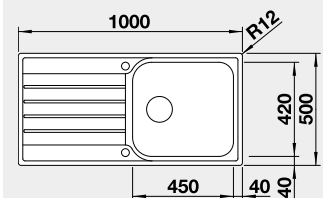

Výřez: 982 x 482 mm, R15
Hloubka dřezu: 160 mm

60 cm rozměr skříňky

BLANCO LEMIS 6-IF

IF – plochý okraj

Materiál

nerez kartáčovaný

Obj. číslo

525 108