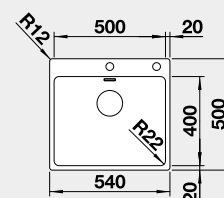

525 248

Akční cena v Kč

23 250

Výřez: 735 x 490 mm, R15
Hloubka dřezu: 190/190 mm, R22

80 cm rozměr skříňky

BLANCO ETAGON 500-IF/A - s nerezovými pojezdy

IF – plochý okraj

Materiál

nerez hedvábný lesk
s táhlem

Obj. číslo

521 748

Akční cena v Kč

17 290

Výřez: 530 x 490 mm, R15
Hloubka dřezu: 190 mm, R35/25

60 cm rozměr skříňky

BLANCO ETAGON 700-IF/A - s nerezovými pojezdy