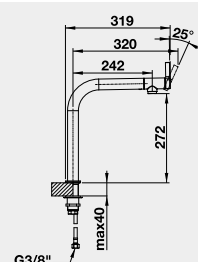

VONDA

Barva	Obj. číslo	Akční cena v Kč
VONDA chrom	518 434	9 100
VONDA nerez kartáčovaný	518 435	12 500