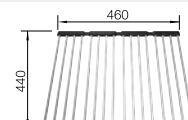

- vhodná pro dřezy šíře 420 mm

- vhodná pro dřezy šíře 400 mm