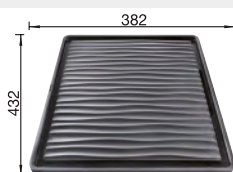

univerzální odkapávač
ke dřezům pod pracovní desku

230 734

1 100