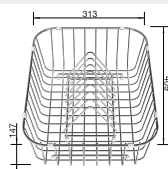

univerzální odkapávač - černý plast,

507 829

2 290