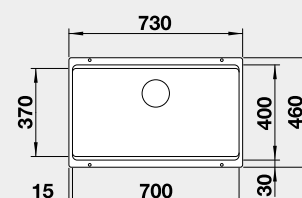

BLANCO SILGRANIT®

U - montáž pod pracovní desku

BLANCO SUBLINE 500-U – bez táhla

- ovládání výpusti viz str. 33
Montáž pod pracovní desku

Barva	Obj. číslo
černá	525 995
antracit	523 432
šedá skála	523 433
bílá	523 436
bílá soft	527 170
šedá vulkán	527 353
tartufo	523 439
kávová	523 441

Akční cena v Kč
9 190

Výřez: 500 x 400 mm, R10
Hloubka dřezu: 190 mm

60 cm rozměr skříňky

BLANCO SUBLINE 340/160-U – bez táhla - LEVÝ

- ovládání výpusti viz str. 33
Montáž pod pracovní desku

Barva	Obj. číslo
černá	525 985
antracit	523 548
šedá skála	523 549
bílá	523 552
bílá soft	527 162
šedá vulkán	527 345
tartufo	523 556
kávová	523 557

Akční cena v Kč
12 190

stranu určuje větší vanička

Výřez: 525 x 400 mm, R10
Hloubka dřezu: 190/130 mm

60 cm rozměr skříňky

BLANCO SUBLINE 340/160-U – bez táhla - PRAVÝ

- ovládání výpusti viz str. 33
Montáž pod pracovní desku

Barva	Obj. číslo
černá	525 986
antracit	523 558
šedá skála	523 559
bílá	523 562
bílá soft	527 163
šedá vulkán	527 346
tartufo	523 565
kávová	523 567

Akční cena v Kč
12 190

stranu určuje větší vanička

Výřez: 525 x 400 mm, R10
Hloubka dřezu: 190/130 mm

60 cm rozměr skříňky

BLANCO SUBLINE 430/270 - U -bez táhla

- ovládání výpusti viz str. 33
Montáž pod pracovní desku

Barva	Obj. číslo
černá	525 991
antracit	523 151
šedá skála	523 152
bílá	523 155
bílá soft	527 167
šedá vulkán	527 350
tartufo	523 158
kávová	523 160

Akční cena v Kč
12 890

Výřez: 725 x 400 mm, R10
Hloubka dřezu: 200/200 mm

80 cm rozměr skříňky

BLANCO ETAGON 500-U – bez táhla - s nerezovými pojezdy

- ovládání výpusti viz str. 33
Montáž pod pracovní desku

Barva	Obj. číslo
černá	525 887
antracit	522 227
šedá skála	522 228
bílá	522 231
bílá soft	527 075
šedá vulkán	527 258
tartufo	522 234
kávová	522 236

Akční cena v Kč
12 290

Výřez: 500 x 400 mm, R20
Hloubka dřezu: 200 mm

60 cm rozměr skříňky