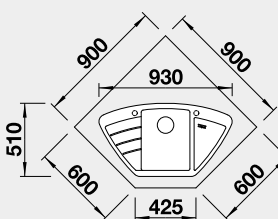

BLANCO SILGRANIT®

BLANCO COLLECTIS 6 S – s excentrem

Montáž shora

Barva	Obj. číslo
černá	525 866
antracit	523 344
šedá skála	523 345
bílá	523 348
bílá soft	527 058
šedá vulkán	527 241
tartufo	523 351
kávová	523 353

Akční cena v Kč

13 390

POUZE PRAVÉ PROVEDENÍ

Výřez: 984 x 494 mm R15
Hloubka dřezu: 190/140/26 mm
- plastová miska s víkem součástí dodávky

60 cm rozměr skříňky

BLANCO AXIA III XL 6 S – s excentrem

Montáž shora

Barva	Obj. číslo
černá	525 857
antracit	523 510
šedá skála	523 511
bílá	523 514
bílá soft	527 051
šedá vulkán	527 234
tartufo	523 517
kávová	523 519

Akční cena v Kč

15 890

Výřez: 980 x 490 mm R15
Hloubka dřezu: 190/40 mm
- skleněná krájecí deska součástí dodávky

60 cm rozměr skříňky

BLANCO FARON XL 6 S

- ovládání výpusti viz str. 33
Montáž shora

Barva	Obj. číslo
černá	525 896
antracit	524 803
šedá skála	524 804
bílá	524 807
bílá soft	527 082
šedá vulkán	527 265
tartufo	524 810
kávová	524 812

Akční cena v Kč

11 690

Výřez: 980 x 480 mm R15
Hloubka dřezu: 200 mm

60 cm rozměr skříňky

BLANCO METRA 9 E

Montáž shora
Dostupné do 31.12.2024

Barva	Obj. číslo
černá	525 938
antracit	515 576
šedá skála	518 888
bílá	515 568
bílá soft	526 801
šedá vulkán	526 798
tartufo	517 367
kávová	515 573

Akční cena v Kč

14 690

Výřez: podle šablony
Hloubka dřezu: 190/130 mm

90x90 cm rozměr skříňky

BLANCO ZIA 9 E

- lze použít excentrické ovládání 118 979
Montáž shora

Barva	Obj. číslo
černá	526 031
antracit	514 764
bílá	514 758
bílá soft	527 212
šedá vulkán	527 395
kávová	515 074

Akční cena v Kč

9 990

Výřez: podle šablony
Hloubka dřezu: 180/27 mm

90x90/60 cm rozměr skříňky

BLANCO ZIA 9

Montáž shora

Barva	Obj. číslo
černá	526 029
antracit	516 686
bílá	516 678
bílá soft	527 210
šedá vulkán	527 393
kávová	516 683

Akční cena v Kč

9 590

Výřez: 840 x 480 mm, R15
Hloubka dřezu: 190/190 mm

90 cm rozměr skříňky