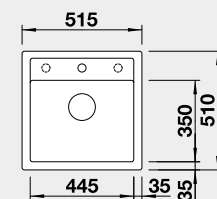

Výřez: 445 x 490 mm, R15
Hloubka dřezu: 190 mm

45 cm rozměr skříňky

BLANCO DALAGO 5 – s excentrem

Montáž shora

Barva	Obj. číslo	Akční cena v Kč
černá	525 871	7 990
antracit	518 521	
šedá skála	518 848	
bílá	518 524	
bílá soft	527 061	
šedá vulkán	527 244	
tartufo	518 528	
kávová	518 529	

Výřez: 495 x 490 mm, R15
Hloubka dřezu: 190 mm

50 cm rozměr skříňky

BLANCO DALAGO 6 – s excentrem

Montáž shora

Barva	Obj. číslo	Akční cena v Kč
černá	525 873	8 290
antracit	514 197	
šedá skála	518 850	
bílá	514 199	
bílá soft	527 063	
šedá vulkán	527 246	
tartufo	517 320	
kávová	515 066	