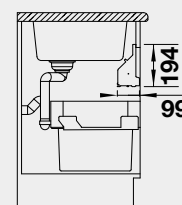

BLANCO MOVEX – nožní ovládaní
SELECT CLIP – držák pro uchycení sáčků

Název

Obj. číslo

Akční cena v Kč