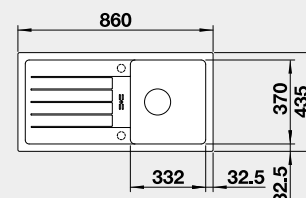

BLANCO SILGRANIT®

BLANCO LEGRA 45 S

- lze použít excentrické ovládání 217 163
Montáž shora

Barva	Obj. číslo
černá	526 083
antracit	522 201
bílá	522 203
bílá soft	527 085
šedá vulkán	527 268
kávová	522 206

Akční cena v Kč
5 990

Výřez: 760 x 480 mm, R15
Hloubka dřezu: 190 mm

45 cm rozměr skříňky

BLANCO LEGRA 6 S Compact

- lze použít armaturu s excentrickým ovládáním 217 835
Montáž shora

Dostupné do 31.12.2024

Barva	Obj. číslo
černá	526 085
antracit	521 302
bílá	521 304
bílá soft	527 087
šedá vulkán	527 270
kávová	521 307

Akční cena v Kč
7 990

Výřez: 760 x 480 mm, R15
Hloubka dřezu: 190 mm

60 cm rozměr skříňky

BLANCO LEGRA XL 6 S

- lze použít excentrické ovládání 217 163
Montáž shora

Barva	Obj. číslo
černá	526 087
antracit	523 326
bílá	523 328
bílá soft	527 091
šedá vulkán	527 274
kávová	523 331

Akční cena v Kč
7 590

Výřez: 840 x 480 mm, R15
Hloubka dřezu: 190 mm

60 cm rozměr skříňky

BLANCO LEGRA 6 S

Montáž shora

Barva	Obj. číslo
černá	526 086
antracit	522 207
bílá	522 209
bílá soft	527 088
šedá vulkán	527 271
kávová	522 212

Akční cena v Kč
8 490

Výřez: 980 x 480 mm, R15
Hloubka dřezu: 190/120 mm

60 cm rozměr skříňky

BLANCO FAVUM 45 S

- lze použít excentrické ovládání 118 979
Montáž shora

Barva	Obj. číslo
černá	526 081
antracit	524 227
bílá	524 229
bílá soft	527 083
šedá vulkán	527 266
kávová	524 232

Akční cena v Kč
5 990

Výřez: 840 x 415 mm, R15
Hloubka dřezu: 180 mm

45 cm rozměr skříňky

BLANCO FAVUM XL 6 S

- lze použít excentrické ovládání 118 979
Montáž shora

Barva	Obj. číslo
černá	526 082
antracit	524 233
bílá	524 235
bílá soft	527 084
šedá vulkán	527 267
kávová	524 238

Akční cena v Kč
6 990

Výřez: 840 x 415 mm, R15
Hloubka dřezu: 180 mm

60 cm rozměr skříňky