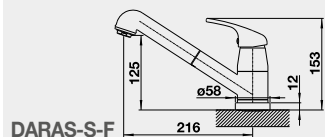

BLANCO SMĚŠOVACÍ BATERIE

- speciální baterie pro umístění před okno

DARAS-F, DARAS-S-F – vytahovací koncovka (S) – před okno (F)

Barva	Obj. číslo	Akční cena v Kč
DARAS-F - před okno chrom	521 751	3 490
DARAS-S-F - před okno chrom	521 752	5 290

- minimální výška křídla okna od dřezu:
DARAS - F - 3 cm
DARAS-S-F - 4 cm

CORESSA-F – páka vpravo nebo vlevo
LARESSA-F – páka vpravo nebo vlevo

Barva	Obj. číslo	Akční cena v Kč
CORESSA-F chrom – páka vpravo	521 543	7 290
CORESSA-F chrom – páka vlevo	521 544	7 290
LARESSA-F chrom – páka vpravo	521 545	7 100
LARESSA-F chrom – páka vlevo	521 546	7 100

- minimální výška křídla okna od dřezu 6,5 cm

ALTA-F II, ALTA-S-F II – výsuvná sprcha s přepínáním **NOVINKA**

Barva	Obj. číslo	Akční cena v Kč
ALTA-F II chrom	527 542	8 790
ALTA-S-F II chrom	527 557	10 190

- minimální výška křídla okna od dřezu ALTA-F 2,5 cm, ALTA-S-F 4,5 cm

LINUS-F, LINUS-S-F – vyťahovací koncovka

NOVINKA

Barva	Obj. číslo	Akční cena v Kč
LINUS-F chrom	514 025	11 990
LINUS-S-F chrom	514 023	13 090
LINUS-S-F černá matná	527 523	15 990

- minimální výška křídla okna od dřezu LINUS-F 2,5 cm, LINUS-S-F 4,5 cm

LANORA-F, LANORA-S-F – vyťahovací koncovka

Barva	Obj. číslo	Akční cena v Kč
LANORA-F nerez kartáčovaný	526 179	6 690
LANORA-S-F nerez kartáčovaný	526 180	10 390

- minimální výška křídla okna od dřezu LANORA-F 2,5 cm, LANORA-S-F 4,5 cm