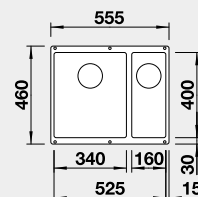

BLANCO SILGRANIT®

U - montáž pod pracovní desku

BLANCO SUBLINE 500-U – bez táhla

- ovládání výpusti viz str. 33
Montáž pod pracovní desku

Barva	Obj. číslo
černá	525 995
antracit	523 432
šedá skála	523 433
bílá	523 436
bílá soft	527 170
šedá vulkán	527 353
tartufo	523 439
kávová	523 441

Akční cena v Kč
9 190

Výřez: 500 x 400 mm, R10
Hloubka dřezu: 190 mm

60 cm rozměr skříňky

BLANCO SUBLINE 340/160-U – bez táhla - LEVÝ

- ovládání výpusti viz str. 33
Montáž pod pracovní desku

Barva	Obj. číslo
černá	525 985
antracit	523 548
šedá skála	523 549
bílá	523 552
bílá soft	527 162
šedá vulkán	527 345
tartufo	523 556
kávová	523 557

Akční cena v Kč
12 190

stranu určuje větší vanička

Výřez: 525 x 400 mm, R10
Hloubka dřezu: 190/130 mm

60 cm rozměr skříňky

BLANCO SUBLINE 340/160-U – bez táhla - PRAVÝ

- ovládání výpusti viz str. 33
Montáž pod pracovní desku

Barva	Obj. číslo
černá	525 986
antracit	523 558
šedá skála	523 559
bílá	523 562
bílá soft	527 163
šedá vulkán	527 346
tartufo	523 565
kávová	523 567

Akční cena v Kč
12 190

stranu určuje větší vanička

Výřez: 525 x 400 mm, R10
Hloubka dřezu: 190/130 mm

60 cm rozměr skříňky

BLANCO SUBLINE 430/270 - U -bez táhla

- ovládání výpusti viz str. 33
Montáž pod pracovní desku

Barva	Obj. číslo
černá	525 991
antracit	523 151
šedá skála	523 152
bílá	523 155
bílá soft	527 167
šedá vulkán	527 350
tartufo	523 158
kávová	523 160

Akční cena v Kč
12 890

Výřez: 725 x 400 mm, R10
Hloubka dřezu: 200/200 mm

80 cm rozměr skříňky

BLANCO ETAGON 500-U – bez táhla - s nerezovými pojezdy

- ovládání výpusti viz str. 33
Montáž pod pracovní desku

Barva	Obj. číslo
černá	525 887
antracit	522 227
šedá skála	522 228
bílá	522 231
bílá soft	527 075
šedá vulkán	527 258
tartufo	522 234
kávová	522 236

Akční cena v Kč
12 290

Výřez: 500 x 400 mm, R20
Hloubka dřezu: 200 mm

60 cm rozměr skříňky