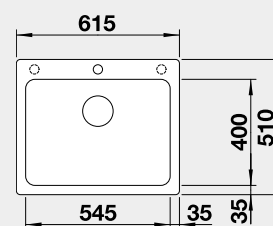

Výřez: 495 x 490 mm R15
Hloubka dřezu: 200 mm

50 cm rozměr skříňky

BLANCO NAYA 6

Montáž shora

Barva	Obj. číslo	Akční cena v Kč
černá	525 941	8 490
antracit	519 638	
šedá skála	519 639	
bílá	519 641	
bílá soft	527 128	
šedá vulkán	527 311	
tartufo	519 644	
kávová	519 645	

Výřez: 595 x 490 mm R15
Hloubka dřezu: 200 mm

60 cm rozměr skříňky

BLANCO DALAGO 45 – s excentrem

Montáž shora

Barva	Obj. číslo	Akční cena v Kč
černá	525 869	7 890
antracit	517 156	
šedá skála	518 846	
bílá	517 160	
bílá soft	527 059	
šedá vulkán	527 242	
tartufo	517 317	
kávová	517 165	