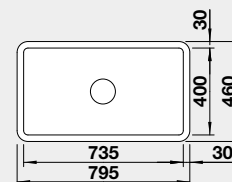

Výřez: podle šablony
Hloubka dřezu: 196 mm

80 cm Rozměr skříňky

BLANCO VILLAE Farmhouse Double

Barva

Obj. číslo

Akční cena v Kč

zářivě bílá

525 164