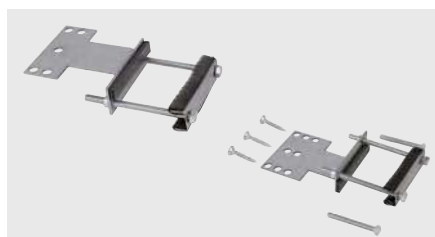

Přídavný stabilizátor baterie - fixační plech 60 mm a 75 mm

Obj.
číslo

Akční cena v Kč

513 383

690

- fixační plech 60mm

513 384

690

- fixační plech 75mm