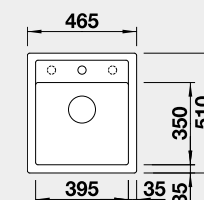

Montáž shora

Barva	Obj. číslo	Akční cena v Kč
černá	525 869	7 890
antracit	517 156	
šedá skála	518 846	
bílá	517 160	
bílá soft	527 059	
šedá vulkán	527 242	
tartufo	517 317	
kávová	517 165	

Výřez: 445 x 490 mm, R15
Hloubka dřezu: 190 mm

45 cm rozměr skříňky