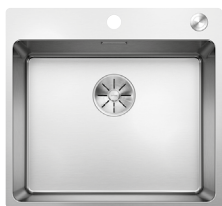

BLANCO NEREZ - IF/A – plochý okraj

BLANCO ANDANO 500-IF/A

IF – plochý okraj