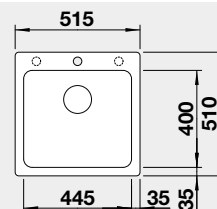

Montáž shora

Barva	Obj. číslo	Akční cena v Kč
černá	526 578	6 990
antracit	526 579	
šedá skála	526 580	
bílá	526 582	
bílá soft	527 127	
šedá vulkán	527 310	
tartufo	526 584	
kávová	526 585	

Výřez: 495 x 490 mm R15
Hloubka dřezu: 200 mm

50 cm rozměr skříňky