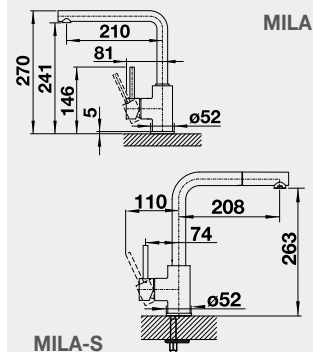

MILA chrom	519 414	2 750
MILA-S chrom	519 810	5 890
MILA černá matná	526 657	4 100
MILA-S černá matná	526 660	6 190