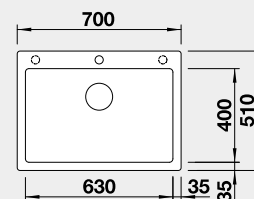

Akční cena v Kč

10 290

Výřez: 680 x 490 mm, R15
Hloubka dřezu: 220 mm

80 cm rozměr skříňky

BLANCO ETAGON 6 - s nerezovými pojezdy

- ovládání výpusti viz str. 33
Montáž shora

EXTRA HLUBOKÝ DŘEZ

Barva	Obj. číslo
černá	525 890
antracit	524 539
šedá skála	524 540
bílá	524 543
bílá soft	527 076
šedá vulkán	527 259
tartufo	524 546
kávová	524 548