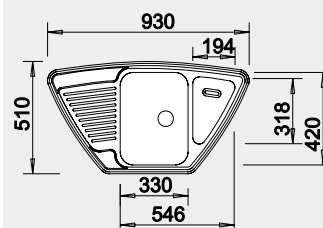

Výřez: 760 x 480 mm, R15
Hloubka dřezu: 170/170 mm

80 cm rozměr skříňky

BLANCO TIPO 9 E s excentrem

Montáž shora

Materiál

nerez přírodní lesk

Obj. číslo

526 338

Akční cena v Kč

4 400

Výřez: podle šablony
Hloubka dřezu: 165/35 mm

90x90 cm rozměr skříňky

BLANCO DINAS XL 6 S Compact

Montáž shora

Materiál

nerez kartáčovaný