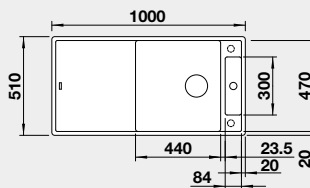

Montáž shora

Barva	Obj. číslo
černá	525 857
antracit	523 510
šedá skála	523 511
bílá	523 514
bílá soft	527 051
šedá vulkán	527 234
tartufo	523 517
kávová	523 519

Akční cena v Kč

15 890

Výřez: 980 x 490 mm R15
Hloubka dřezu: 190/40 mm
- skleněná krájecí deska součástí dodávky

60 cm rozměr skříňky