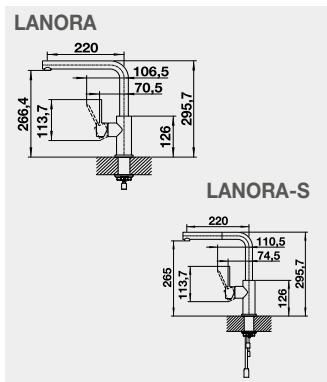

Barva

Obj. číslo

Akční cena
v Kč

LANORA nerez kartáčovaný 523 122

4 890

LANORA-S nerez kartáčovaný 523 123

7 490

JANDORA, JANDORA-S – vyťahovací koncovka