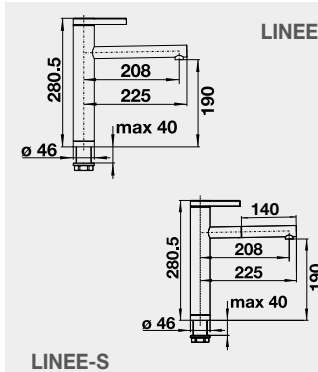

LINEE, LINEE-S – vyťahovací koncovka	barva	Obj. číslo	Akční cena v Kč
	LINEE chrom	517 594	8 790
	LINEE-S chrom	517 591	10 490
	LINEE-S Nerez masiv matný	517 593	20 690
	LINEE SILGRANIT®-Look:		
	LINEE-S černá/chrom	526 171	12 890
	LINEE-S antracit/chrom	518 438	
	LINEE-S šedá skála/chrom	518 804	
	LINEE-S bílá/chrom	518 441	
	LINEE-S bílá soft/chrom	526 957	
	LINEE-S šedá vulkán/chrom	526 956	
	LINEE-S tartufo/chrom	518 446	
	LINEE-S kávová/chrom	518 445 *	

LINEE-S