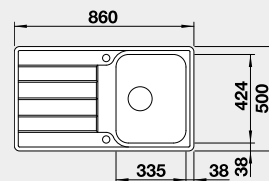

80 cm rozměr skříňky

BLANCO NEREZ - IF – plochý okraj

BLANCO CLASSIMO 45 S-IF

IF – plochý okraj

Materiál

nerez kartáčovaný
s excentrickým ovládáním
PushControl 

Obj. číslo

525 330

Akční cena v Kč

8 390

Výřez: 840 x 480, R15
Hloubka dřezu: 205 mm

45 cm rozměr skříňky

BLANCO CLASSIMO XL 6 S-IF

IF – plochý okraj

Materiál

nerez kartáčovaný
s excentrickým ovládáním
PushControl 