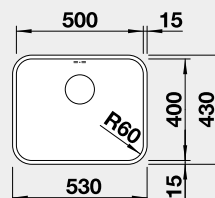

BLANCO NEREZ - U – montáž pod pracovní desku

BLANCO SUPRA 400-U

Montáž pod pracovní desku

Materiál

nerez kartáčovaný
bez táhla

Obj. číslo

518 201

Akční cena v Kč

4 590

Výřez: 400 x 400 mm, R60
Hloubka dřezu: 175 mm, R60

45 cm rozměr skříňky

BLANCO SUPRA 450-U

Montáž pod pracovní desku

Materiál

nerez kartáčovaný
bez táhla

Obj. číslo

518 203

Akční cena v Kč

5 190

Výřez: 450 x 400 mm, R60
Hloubka dřezu: 175 mm, R60

50 cm rozměr skříňky

BLANCO SUPRA 500-U

Montáž pod pracovní desku

Materiál

nerez kartáčovaný
bez táhla

Obj. číslo

518 205

Akční cena v Kč

5 690

Výřez: 500 x 400 mm, R60
Hloubka dřezu: 175 mm, R60

60 cm rozměr skříňky

BLANCO SOLIS 400-U

Montáž pod pracovní desku

Materiál

nerez kartáčovaný
bez táhla

Obj. číslo

526 117

Akční cena v Kč

6 490

Výřez: 400 x 400 mm, R42
Hloubka dřezu: 185 mm, R42

45 cm rozměr skříňky

BLANCO SOLIS 450-U

Montáž pod pracovní desku

Materiál

nerez kartáčovaný
bez táhla

Obj. číslo

526 120

Akční cena v Kč

7 290

Výřez: 450 x 400 mm, R42
Hloubka dřezu: 185 mm, R42

50 cm rozměr skříňky

BLANCO SOLIS 500-U

Montáž pod pracovní desku

Materiál

nerez kartáčovaný
bez táhla

Obj. číslo

526 122

Akční cena v Kč

7 590

Výřez: 500 x 400 mm, R42
Hloubka dřezu: 185 mm, R42

60 cm rozměr skříňky