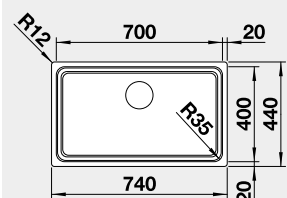

20 790

521 657

20 790

strana se určuje podle vaničky

Výřez: 840 x 490 mm, R15
Hloubka dřezu: 196 mm R10

45 cm rozměr skříňky

BLANCO DIVON II 5 S-IF

IF – plochý okraj

Materiál

nerez hedvábný lesk
bez táhla

Obj. číslo

524 270

Akční cena v Kč

14 090

Výřez: 700 x 400 mm, R35
Hloubka dřezu: 190 mm, R35/25

80 cm rozměr skříňky