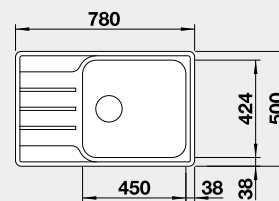

45 cm rozměr skříňky

BLANCO LEMIS XL 6 S IF Compact

 IF – plochý okraj

Materiál

nerez kartáčovaný

Obj. číslo

525 111

Akční cena v Kč

6 590

Výřez: 760 x 480 mm, R15
Hloubka dřezu: 205 mm

60 cm rozměr skříňky

BLANCO LEMIS XL 6 S-IF

 IF – plochý okraj

Materiál

nerez kartáčovaný

Obj. číslo