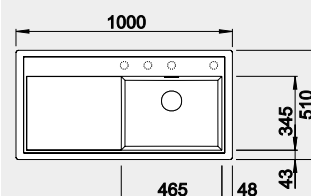

Barva	Obj. číslo L
černá	526 059
antracit	523 994
šedá skála	523 996
bílá	524 001
bílá soft	527 187
šedá vulkán	527 370
tartufo	524 007
kávová	524 011

Akční cena v Kč

12 990

Strana se určuje podle vaničky

Výřez: 980 x 490 mm, R15
Hloubka dřezu: 190 mm

60 cm rozměr skříňky