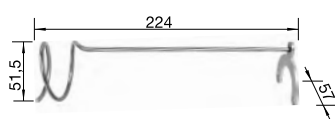

K vybraným modelům

237 858

1 190

PŘÍSLUŠENSTVÍ

vodící tyč sprchové hadice

Obj.
číslo

Akční cena v Kč

511 920