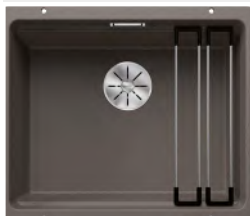

Akční cena v Kč
12 890

Výřez: 725 x 400 mm, R10
Hloubka dřezu: 200/200 mm

80 cm rozměr skříňky

BLANCO ETAGON 500-U – bez táhla - s nerezovými pojezdy

 - ovládání výpusti viz str. 33
Montáž pod pracovní desku