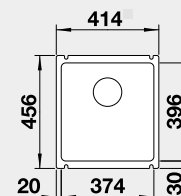

Barva	Obj. číslo	Akční cena v Kč
černá	523 732	13 490
basalt	523 731	
zářivě bílá	523 726	
magnolie lesklá	523 727	

Montáž pod pracovní desku

Výřez: 364 x 386 mm, R15
Hloubka dřezu: 185 mm

45 cm rozměr skříňky