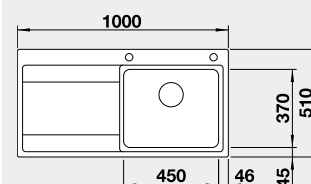

strana se určuje podle vaničky

Výřez: 980 x 490 mm, R15
Hloubka dřezu: 196 mm R10

50 cm rozměr skříňky

BLANCO NEREZ - U – montáž pod pracovní desku

BLANCO SUPRA 400-U

 Montáž pod pracovní desku

Materiál

nerez kartáčovaný
bez táhla