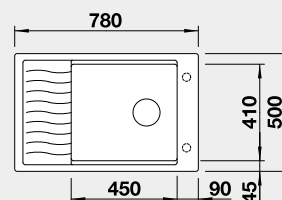

BLANCO SILGRANIT®

BLANCO ADIRA 45 S – s excentrem

NOVINKA

Montáž shora

Barva	Obj. číslo
černá	527 585
antracit	527 586
šedá skála	527 587
bílá	527 589
bílá soft	527 590
šedá vulkán	527 588
tartufo	527 591
kávová	527 592

Akční cena v Kč

9 990

Výřez: 760 x 480 mm, R15
Hloubka dřezu: 200 mm
- mřížka součástí balení

45 cm rozměr skříňky

BLANCO ADIRA 6 S – s excentrem

NOVINKA

Montáž shora

Barva	Obj. číslo
černá	527 601
antracit	527 602
šedá skála	527 603
bílá	527 605
bílá soft	527 606
šedá vulkán	527 604
tartufo	527 607
kávová	527 608

Akční cena v Kč

13 490

Výřez: 980 x 480 mm, R15
Hloubka dřezu: 200 mm
- plastová miska a mřížka součástí balení

60 cm rozměr skříňky

BLANCO ADIRA XL 6 S – s excentrem

NOVINKA

Montáž shora

Barva	Obj. číslo
černá	527 617
antracit	527 618
šedá skála	527 619
bílá	527 621
bílá soft	527 622
šedá vulkán	527 620
tartufo	527 623
kávová	527 624

Akční cena v Kč

12 790

Výřez: 980 x 480 mm, R15
Hloubka dřezu: 200 mm
- mřížka součástí balení

60 cm rozměr skříňky

BLANCO ELON 45 S – s odkapávací mřížkou

Barva

Obj. číslo

Akční cena v Kč

- ovládání výpusti viz str. 33
Montáž shora

černá	525 880
antracit	524 824
šedá skála	524 825
bílá	524 828
bílá soft	527 067
šedá vulkán	527 250
tartufo	524 831
kávová	524 833

Výřez: 630 x 480 mm, R15
Hloubka dřezu: 190 mm
- mřížka součástí balení

45 cm rozměr skříňky

BLANCO ELON XL 6 S – s odkapávací mřížkou

Barva

Obj. číslo

Akční cena v Kč

- ovládání výpusti viz str. 33
Montáž shora

černá	525 883
antracit	524 844
šedá skála	524 845
bílá	524 848
bílá soft	527 069
šedá vulkán	527 252
tartufo	524 851
kávová	524 853

Výřez: 760 x 480 mm, R15
Hloubka dřezu: 190 mm
- mřížka součástí balení

60 cm rozměr skříňky

BLANCO ELON XL 8 S – s odkapávací mřížkou

Barva

Obj. číslo

Akční cena v Kč

- ovládání výpusti viz str. 33
Montáž shora