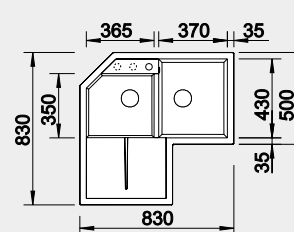

Montáž shora
Dostupné do 31.12.2024

Barva	Obj. číslo
černá	525 938
antracit	515 576
šedá skála	518 888
bílá	515 568
bílá soft	526 801
šedá vulkán	526 798
tartufo	517 367
kávová	515 573

Akční cena v Kč

14 690

Výřez: podle šablony
Hloubka dřezu: 190/130 mm

90x90 cm rozměr skříňky