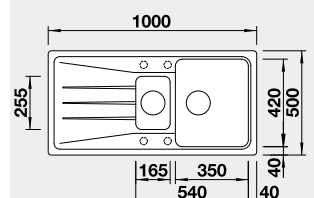

BLANCO SILGRANIT®

BLANCO ZIA 6 S

- lze použít armaturu s excentrickým ovládáním 222 769
Montáž shora

Barva	Obj. číslo	Akční cena v Kč
černá	526 021	9 890
antracit	514 748	
bílá	514 742	
bílá soft	527 207	
šedá vulkán	527 390	
kávová	515 072	

Výřez: 980 x 480 mm, R15
Hloubka dřezu: 190/140 mm

60 cm rozměr skříňky

BLANCO ZIA 8 S

- lze použít armaturu s excentrickým ovládáním 221 496
Montáž shora

Barva	Obj. číslo	Akční cena v Kč
černá	526 027	10 190
antracit	515 605	
bílá	515 597	
bílá soft	527 209	
šedá vulkán	527 392	
kávová	515 602	

Výřez: 1140 x 480 mm, R15
Hloubka dřezu: 190/190 mm

80 cm rozměr skříňky

BLANCO SONA 45 S

- lze použít excentrické ovládání 217 163
Montáž shora

Barva	Obj. číslo	Akční cena v Kč
černá	525 970	7 290
antracit	519 662	
šedá skála	519 663	
bílá	519 665	
bílá soft	527 149	
šedá vulkán	527 332	
tartufo	519 669	
kávová	519 670	

Výřez: 760 x 480 mm, R15
Hloubka dřezu: 190 mm

45 cm rozměr skříňky

BLANCO SONA 5 S

- lze použít excentrické ovládání 217 163
Montáž shora

Barva	Obj. číslo	Akční cena v Kč
černá	525 972	8 490
antracit	519 671	
šedá skála	519 672	
bílá	519 674	
bílá soft	527 151	
šedá vulkán	527 334	
tartufo	519 678	
kávová	519 679	

Výřez: 840 x 480 mm, R15
Hloubka dřezu: 190 mm

50 cm rozměr skříňky

BLANCO SONA XL 6 S

- lze použít excentrické ovládání 217 163
Montáž shora

Barva	Obj. číslo	Akční cena v Kč
černá	525 977	9 990
antracit	519 689	
šedá skála	519 690	
bílá	519 692	
bílá soft	527 158	
šedá vulkán	527 341	
tartufo	519 696	
kávová	519 697	

Výřez: 980 x 480 mm, R15
Hloubka dřezu: 190 mm

60 cm rozměr skříňky

BLANCO SONA 6 S

- lze použít armaturu s excentrickým ovládáním 217 835
Montáž shora

Barva	Obj. číslo	Akční cena v Kč
černá	525 975	10 190
antracit	519 852	
šedá skála	519 853	
bílá	519 855	
bílá soft	527 154	
šedá vulkán	527 337	
tartufo	519 858	
kávová	519 859	

Výřez: 980 x 480 mm, R15
Hloubka dřezu: 190/100 mm

60 cm rozměr skříňky