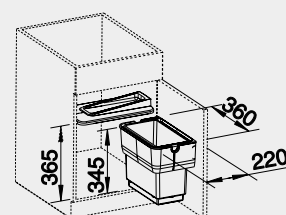

BLANCO SINGOLO XL

Název

Obj. číslo

Akční cena
v Kč

40 – 60 cm rozměr skříňky