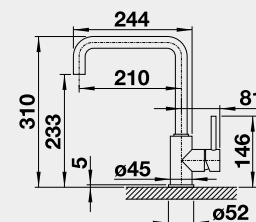

BLANCO SMĚŠOVACÍ BATERIE

MILA, MILA-S	Barva	Obj. číslo	Akční cena v Kč

MILA chrom	519 414	2 750
MILA-S chrom	519 810	5 890
MILA černá matná	526 657	4 100
MILA-S černá matná	526 660	6 190

MILI	Barva	Obj. číslo	Akční cena v Kč

MILI chrom	519 413	2 700
MILI černá matná	526 665	4 100
MILI SILGRANIT®-Look:		
MILI černá	526 159	2 990
MILI antracit	523 103	
MILI bílá	523 107	
MILI bílá soft	527 461	
MILI šedá vulkán	527 460	
MILI kávová	523 111	

MIDA	Barva	Obj. číslo	Akční cena v Kč

MIDA chrom	517 742	2 750
MIDA černá matná	526 649	4 290
MIDA SILGRANIT®-Look:		
MIDA černá	526 145	3 800
MIDA antracit	519 415	
MIDA bílá	519 418	
MIDA bílá soft	526 966	
MIDA šedá vulkán	526 965	
MIDA kávová	519 423	

MIDA-S – vytahovací koncovka	Barva	Obj. číslo	Akční cena v Kč

MIDA-S chrom	521 454	5 100
MIDA-S černá matná	526 653	6 490
MIDA-S SILGRANIT®-Look:		
MIDA-S černá	526 146	5 990
MIDA-S antracit	521 455	
MIDA-S bílá	521 457	
MIDA-S bílá soft	526 968	
MIDA-S šedá vulkán	526 967	
MIDA-S kávová	521 461