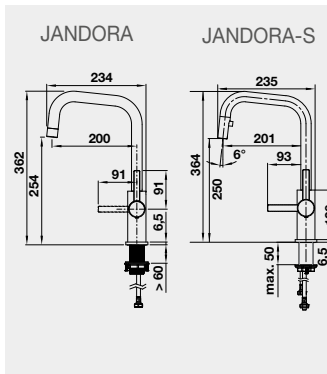

Barva

Obj. číslo

Akční cena
v Kč

JANDORA nerez kartáčovaný 526 615

4 990

JANDORA-S nerez kartáčovaný 526 614

7 790

BLANCO SMĚŠOVACÍ BATERIE