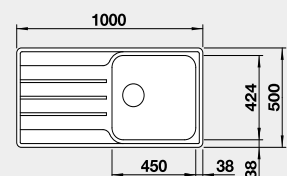

45 cm rozměr skříňky

BLANCO LEMIS XL 6 S IF Compact

 IF – plochý okraj

Materiál

nerez kartáčovaný

Obj. číslo

525 111

Akční cena v Kč

6 590

Výřez: 760 x 480 mm, R15
Hloubka dřezu: 205 mm

60 cm rozměr skříňky

BLANCO LEMIS XL 6 S-IF

 IF – plochý okraj

Materiál

nerez kartáčovaný

Obj. číslo

523 034

Akční cena v Kč

6 690

Výřez: 980 x 480 mm, R15
Hloubka dřezu: 205 mm

60 cm rozměr skříňky

BLANCO LEMIS 6 S-IF

 IF – plochý okraj

Materiál