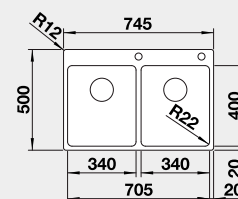

13 990

Výřez: 530 x 490 mm, R15
Hloubka dřezu: 190 mm, R22

60 cm rozměr skříňky

BLANCO ANDANO 340/340-IF/A

IF – plochý okraj

Materiál

nerez hedvábný lesk
s excentrickým ovládáním
PushControl

Obj. číslo

525 248

Akční cena v Kč

23 250

Výřez: 735 x 490 mm, R15
Hloubka dřezu: 190/190 mm, R22

80 cm rozměr skříňky

BLANCO ETAGON 500-IF/A - s nerezovými pojezdy

IF – plochý okraj

Materiál