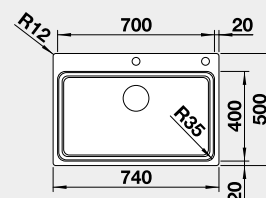

IF – plochý okraj

Materiál

nerez hedvábný lesk
s táhlem

Obj. číslo

524 274

Akční cena v Kč

18 690

Výřez: 730 x 490 mm, R15
Hloubka dřezu: 190 mm, R35/25

80 cm rozměr skříňky

BLANCO DIVON II 45 S-IF

IF – plochý okraj

Materiál

nerez hedvábný lesk
PRAVÝ
s excentrem
nerez hedvábný lesk
LEVÝ
s excentrem

Obj. číslo

521 658

Akční cena v Kč