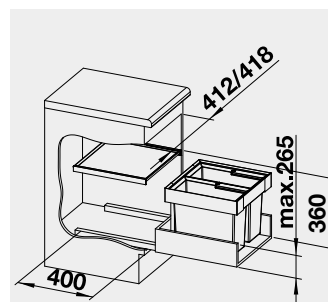

FLEXON II 45/2

521 468

3 400