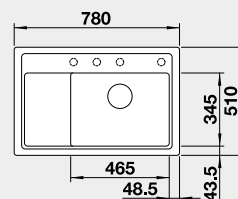

Akční cena v Kč

12 290

POUZE PRAVÉ PRAVEDENÍ

Výřez: 760 x 490 mm, R15
Hloubka dřezu: 190 mm

60 cm rozměr skříňky

BLANCO ZENAR 45 S – s excentrem - PRAVÝ

Barva	Obj. číslo P
černá	526 037
antracit	523 781
šedá skála	523 785
bílá	523 788
bílá soft	527 178
šedá vulkán	527 361
tartufo	523 796
kávová	523 798