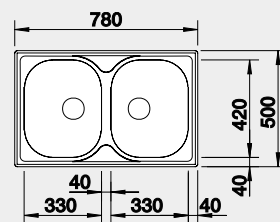

Výřez: 982 x 482 mm, R15
Hloubka dřezu: 170/90 mm

60 cm rozměr skříňky

BLANCO TIPO XL 6 S s excentrem

Montáž shora

Materiál

nerez přírodní lesk

Obj. číslo

514 243

Výřez: 760 x 480 mm, R15
Hloubka dřezu: 170/170 mm

80 cm rozměr skříňky

BLANCO TIPO 9 E s excentrem

Montáž shora

Materiál

nerez přírodní lesk

Obj. číslo

526 338