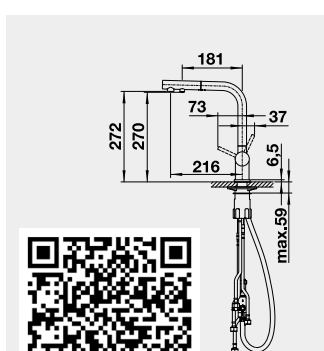

NOVINKA
NOVINKA

FONTAS-S II chrom	525 198	10 690
FONTAS-S II PVD Steel	525 199	11 990
FONTAS-S II černá matná	526 672	13 890
FONTAS-S II satin gold	526 694	13 390
NOVINKA FONTAS-S II satin dark steel	527 737	14 190
NOVINKA FONTAS-S II satin platinum	527 715	14 190
FONTAS-S II SILGRANIT®-Look:		
FONTAS-S II černá	526 158	
FONTAS-S II antracit	525 200	
FONTAS-S II šedá skála	525 207	
FONTAS-S II bílá	525 204	11 890
FONTAS-S II bílá soft	526 947	
FONTAS-S II šedá vulkán	526 946	
FONTAS-S II tartufo	525 206	
FONTAS-S II kávová	525 205 *	