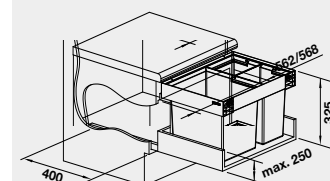

Název

FLEXON II LOW XL 60/3

Obj. číslo

526 643

Akční cena
v Kč

4 050

- bez horního krytu

60 cm rozměr skříňky