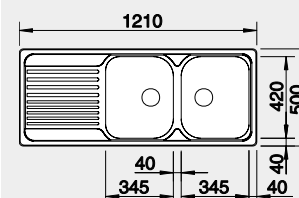

Montáž shora

Materiál

nerez přírodní lesk

Obj. číslo

511 925

Akční cena v Kč

6 250

Výřez: 1192 x 482 mm, R15
Hloubka dřezu: 165/165 mm

80 cm rozměr skříňky