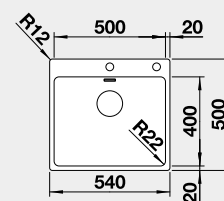

Akční cena v Kč

13 990

Výřez: 530 x 490 mm, R15
Hloubka dřezu: 190 mm, R22

60 cm rozměr skříňky