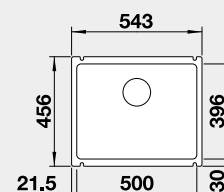

Barva	Obj. číslo	Akční cena v Kč
černá	523 740	14 790
basalt	523 739	
zářivě bílá	523 733	
magnolie lesklá	523 734	

Montáž pod pracovní desku

Výřez: 490 x 386 mm, R15
Hloubka dřezu: 185 mm

60 cm rozměr skříňky