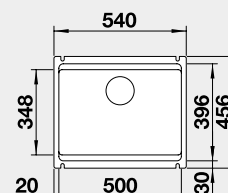

Barva	Obj. číslo	Akční cena v Kč
černá	525 155	19 590
basalt	525 154	
zářivě bílá	525 149	
magnolie lesklá	525 150	

Montáž pod pracovní desku

Výřez: 490 x 386 mm, R15
Hloubka dřezu: 200 mm

60 cm rozměr skříňky