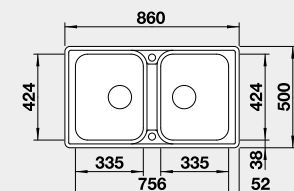

Materiál

nerez kartáčovaný
s excentrickým ovládáním
PushControl 

Obj. číslo

525 328

Akční cena v Kč

11 090

Výřez: 980 x 480, R15
Hloubka dřezu: 205/145 mm

60 cm rozměr skříňky

Výřez: 840 x 480, R15
Hloubka dřezu: 205/205 mm

80 cm rozměr skříňky

BLANCO ANDANO XL 6 S-IF Compact - s excentrem a miskou

IF – plochý okraj

Materiál

nerez hedvábný lesk - PRAVÝ 523 001
nerez hedvábný lesk - LEVÝ 523 002