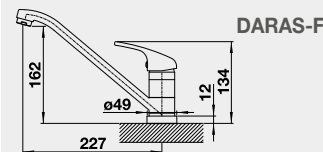

BLANCO SMĚŠOVACÍ BATERIE

- speciální baterie pro umístění před okno

DARAS-F, DARAS-S-F – vytahovací koncovka (S) – před okno (F)

Barva	Obj. číslo	Akční cena v Kč
DARAS-F - před okno chrom	521 751	3 490
DARAS-S-F - před okno chrom	521 752	5 290

- minimální výška křídla okna od dřezu:
DARAS - F - 3 cm
DARAS-S-F - 4 cm

CORESSA-F – páka vpravo nebo vlevo
LARESSA-F – páka vpravo nebo vlevo

Barva	Obj. číslo	Akční cena v Kč
CORESSA-F chrom – páka vpravo	521 543	7 290
CORESSA-F chrom – páka vlevo	521 544	7 290
LARESSA-F chrom – páka vpravo	521 545	7 100
LARESSA-F chrom – páka vlevo	521 546	7 100

- minimální výška křídla okna od dřezu 6,5 cm

ALTA-F II, ALTA-S-F II – výsuvná sprcha s přepínáním **NOVINKA**

Barva	Obj. číslo	Akční cena v Kč
ALTA-F II chrom	527 542	8 790
ALTA-S-F II chrom	527 557	10 190

- minimální výška křídla okna od dřezu ALTA-F 2,5 cm, ALTA-S-F 4,5 cm

LINUS-F, LINUS-S-F – vyťahovací koncovka

NOVINKA

Barva	Obj. číslo	Akční cena v Kč
LINUS-F chrom	514 025	11 990
LINUS-S-F chrom	514 023	13 090
LINUS-S-F černá matná	527 523	15 990

- minimální výška křídla okna od dřezu LINUS-F 2,5 cm, LINUS-S-F 4,5 cm

LANORA-F, LANORA-S-F – vyťahovací koncovka

Barva	Obj. číslo	Akční cena v Kč
LANORA-F nerez kartáčovaný	526 179	6 690
LANORA-S-F nerez kartáčovaný	526 180	10 390

- minimální výška křídla okna od dřezu LANORA-F 2,5 cm, LANORA-S-F 4,5 cm