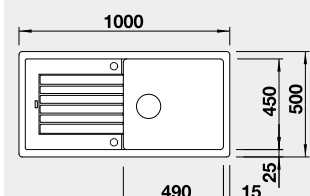

Výřez: 840 x 480 mm, R15
Hloubka dřezu: 190 mm

50 cm rozměr skříňky

BLANCO ZIA XL 6 S Compact

 - lze použít excentrické ovládání 118 979
Montáž shora

Barva	Obj. číslo	Akční cena v Kč
černá	526 019	7 890
antracit	523 273	
bílá	523 277	
bílá soft	527 214	
šedá vulkán	527 397	
kávová	523 282	

Výřez: 760 x 480 mm, R15
Hloubka dřezu: 190 mm

60 cm rozměr skříňky

BLANCO ZIA XL 6 S

 - lze použít excentrické ovládání 118 979
Montáž shora

Barva	Obj. číslo	Akční cena v Kč
černá	526 024	8 590
antracit	517 568	
bílá	517 571	
bílá soft	527 217	
šedá vulkán	527 400	
kávová	517 577	

Výřez: 980 x 480 mm, R15
Hloubka dřezu: 190 mm

60 cm rozměr skříňky

BLANCO SILGRANIT®

BLANCO ZIA 6 S

 - lze použít armaturu s excentrickým ovládáním 222 769
Montáž shora

Barva	Obj. číslo	Akční cena v Kč
černá	526 021	9 890
antracit	514 748	
bílá	514 742	
bílá soft	527 207	
šedá vulkán	527 390	
kávová	515 072	