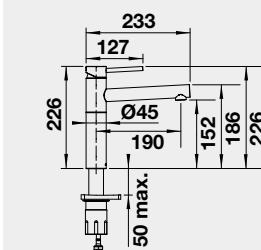

Barva	Obj. číslo	Akční cena v Kč
ALTA-F II chrom	527 542	8 790
ALTA-S-F II chrom	527 557	10 190

- minimální výška křídla okna od dřezu ALTA-F 2,5 cm, ALTA-S-F 4,5 cm