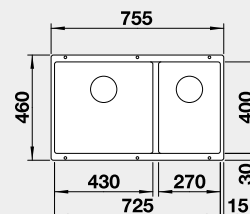

Akční cena v Kč
12 890

Výřez: 725 x 400 mm, R10
Hloubka dřezu: 200/200 mm

80 cm rozměr skříňky

BLANCO ETAGON 500-U – bez táhla - s nerezovými pojezdy

 - ovládání výpusti viz str. 33
Montáž pod pracovní desku