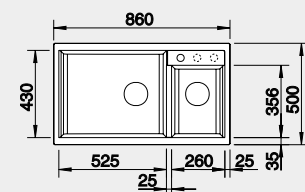

Akční cena v Kč

10 290

Výřez: 840 x 480 mm, R15
Hloubka dřezu: 190/190 mm

90 cm rozměr skříňky

BLANCO SILGRANIT®

BLANCO ADIRA 45 S – s excentrem

NOVINKA

Montáž shora