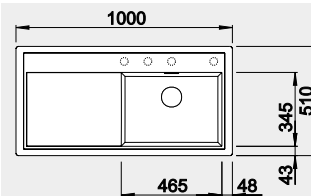

Barva	Obj. číslo P
černá	526 062
antracit	523 964
šedá skála	523 965
bílá	523 968
bílá soft	527 189
šedá vulkán	527 372
tartufo	523 971
kávová	523 973

Akční cena v Kč

12 990

Strana se určuje podle vaničky

Výřez: 980 x 490 mm, R15
Hloubka dřezu: 190 mm

60 cm rozměr skříňky