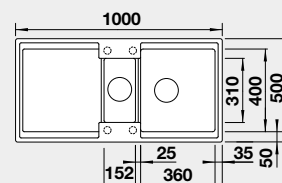

Akční cena v Kč

13 490

Výřez: 980 x 480 mm, R15
Hloubka dřezu: 200 mm
- plastová miska a mřížka součástí balení

60 cm rozměr skříňky

BLANCO ADIRA XL 6 S – s excentrem

NOVINKA

Montáž shora

Barva	Obj. číslo
černá	527 617
antracit	527 618
šedá skála	527 619
bílá	527 621
bílá soft	527 622
šedá vulkán	527 620
tartufo	527 623
kávová	527 624