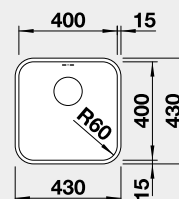

BLANCO NEREZ - U – montáž pod pracovní desku

BLANCO SUPRA 400-U

Montáž pod pracovní desku

Materiál

nerez kartáčovaný
bez táhla

Obj. číslo

518 201

Akční cena v Kč

4 590

Výřez: 400 x 400 mm, R60
Hloubka dřezu: 175 mm, R60

45 cm rozměr skříňky

BLANCO SUPRA 450-U

Montáž pod pracovní desku

Materiál

nerez kartáčovaný
bez táhla

Obj. číslo

518 203

Akční cena v Kč

5 190

Výřez: 450 x 400 mm, R60
Hloubka dřezu: 175 mm, R60

50 cm rozměr skříňky

BLANCO SUPRA 500-U

Montáž pod pracovní desku

Materiál

nerez kartáčovaný
bez táhla

Obj. číslo

518 205

Akční cena v Kč

5 690

Výřez: 500 x 400 mm, R60
Hloubka dřezu: 175 mm, R60

60 cm rozměr skříňky

BLANCO SOLIS 400-U

Montáž pod pracovní desku

Materiál

nerez kartáčovaný
bez táhla

Obj. číslo

526 117

Akční cena v Kč

6 490

Výřez: 400 x 400 mm, R42
Hloubka dřezu: 185 mm, R42

45 cm rozměr skříňky

BLANCO SOLIS 450-U

Montáž pod pracovní desku

Materiál

nerez kartáčovaný
bez táhla

Obj. číslo

526 120

Akční cena v Kč

7 290

Výřez: 450 x 400 mm, R42
Hloubka dřezu: 185 mm, R42

50 cm rozměr skříňky

BLANCO SOLIS 500-U

Montáž pod pracovní desku

Materiál

nerez kartáčovaný
bez táhla

Obj. číslo

526 122

Akční cena v Kč

7 590

Výřez: 500 x 400 mm, R42
Hloubka dřezu: 185 mm, R42

60 cm rozměr skříňky