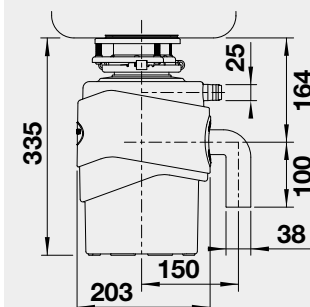

- motor: 1 HP/ 750W/ 230V/ 50 Hz/ 10 A
- hmotnost drtiče: 11 kg
- automatické vypnutí drtiče po max. 10 minutách nečinnosti
- hlučnost: <60 dB
- pevný, 90 cm dlouhý napájecí kabel
- resetovací tlačítko na spodní straně drtiče
- je potřebná 3 1/2" výpusť dřezu
- maximální výška odpadu ve stěně 45 cm

V dodávce k drtičům BLANCO FWD Max

sada pneuspínače
s chromovým tlačítkem
a tlačítkem PVD Steel

odnímatelná - lehce čistitelná
tlumící guma

zátka se sítkem
na zavření odtoku

připojení na přepad dřezu

servisní klíč

L - sada na připojení myčky
nebo přepadu dřezu