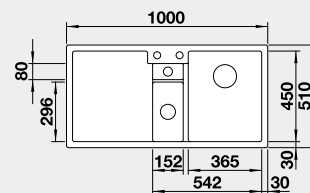

Montáž shora

Barva	Obj. číslo
černá	525 866
antracit	523 344
šedá skála	523 345
bílá	523 348
bílá soft	527 058
šedá vulkán	527 241
tartufo	523 351
kávová	523 353

Akční cena v Kč

13 390

POUZE PRAVÉ PROVEDENÍ

Výřez: 984 x 494 mm R15
Hloubka dřezu: 190/140/26 mm
- plastová miska s víkem součástí dodávky

60 cm rozměr skříňky