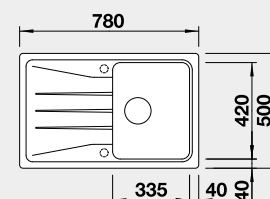

- lze použít excentrické ovládání 217 163
Montáž shora

Barva	Obj. číslo	Akční cena v Kč
černá	525 970	7 290
antracit	519 662	
šedá skála	519 663	
bílá	519 665	
bílá soft	527 149	
šedá vulkán	527 332	
tartufo	519 669	
kávová	519 670	

Výřez: 760 x 480 mm, R15
Hloubka dřezu: 190 mm

45 cm rozměr skříňky