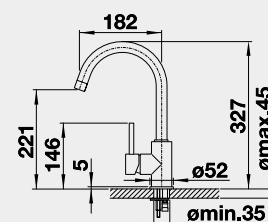

MIDA chrom	517 742	2 750
MIDA černá matná	526 649	4 290
MIDA SILGRANIT®-Look:		
MIDA černá	526 145	3 800
MIDA antracit	519 415	
MIDA bílá	519 418	
MIDA bílá soft	526 966	
MIDA šedá vulkán	526 965	
MIDA kávová	519 423