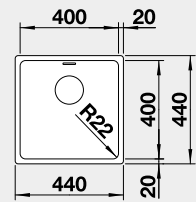

Akční cena v Kč

7 590

Výřez: 400 x 400 mm, R22
Hloubka dřezu: 190 mm, R22

45 cm rozměr skříňky