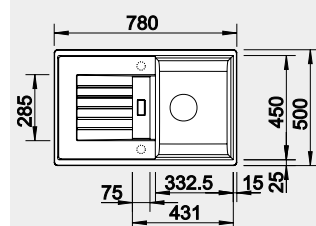

- lze použít excentrické ovládání 118 979
Montáž shora

Barva	Obj. číslo	Akční cena v Kč
černá	526 013	7 790
antracit	514 732	
bílá	514 726	
bílá soft	527 200	
šedá vulkán	527 383	
kávová	515 070	

Výřez: 760 x 480 mm, R15
Hloubka dřezu: 190 mm

45 cm rozměr skříňky