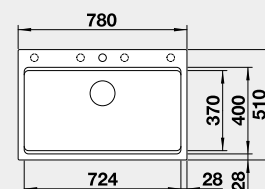

BLANCO SILGRANIT®

BLANCO PLEON 5

- ovládání výpusti viz str. 33
Montáž shora

EXTRA HLUBOKÝ DŘEZ

Barva	Obj. číslo
černá	525 951
antracit	521 504
šedá skála	521 669
bílá	521 672
bílá soft	527 135
šedá vulkán	527 318
tartufo	521 675
kávová	521 677

Akční cena v Kč

9 290

Výřez: 495 x 490 mm, R15
Hloubka dřezu: 220 mm

50 cm rozměr skříňky

BLANCO PLEON 6

- ovládání výpusti viz str. 33
Montáž shora

EXTRA HLUBOKÝ DŘEZ

Barva	Obj. číslo
černá	525 953
antracit	521 678
šedá skála	521 679
bílá	521 683
bílá soft	527 137
šedá vulkán	527 320
tartufo	521 686
kávová	521 688

Akční cena v Kč

9 790

Výřez: 595 x 490 mm, R15
Hloubka dřezu: 220 mm

60 cm rozměr skříňky

BLANCO PLEON 8

- ovládání výpusti viz str. 33
Montáž shora

EXTRA HLUBOKÝ DŘEZ

Barva	Obj. číslo
černá	525 957
antracit	523 043
šedá skála	523 044
bílá	523 047
bílá soft	527 140
šedá vulkán	527 323
tartufo	523 050
kávová	523 052

Akční cena v Kč

10 290

Výřez: 680 x 490 mm, R15
Hloubka dřezu: 220 mm

80 cm rozměr skříňky

BLANCO ETAGON 6 - s nerezovými pojezdy

- ovládání výpusti viz str. 33
Montáž shora

EXTRA HLUBOKÝ DŘEZ

Barva	Obj. číslo
černá	525 890
antracit	524 539
šedá skála	524 540
bílá	524 543
bílá soft	527 076
šedá vulkán	527 259
tartufo	524 546
kávová	524 548

Akční cena v Kč

13 390

Výřez: 588 x 498 mm, R15
Hloubka dřezu: 220 mm

60 cm rozměr skříňky

BLANCO ETAGON 8 - s nerezovými pojezdy

- ovládání výpusti viz str. 33
Montáž shora

EXTRA HLUBOKÝ DŘEZ

Barva	Obj. číslo
černá	525 893
antracit	525 187
šedá skála	525 188
bílá	525 191
bílá soft	527 079
šedá vulkán	527 262
tartufo	525 194
kávová	525 196

Akční cena v Kč

14 390

Výřez: 768 x 498 mm, R15
Hloubka dřezu: 220 mm

80 cm rozměr skříňky

BLANCO LEGRA 6

- lze použít excentrické ovládání 217 163
Montáž shora

Barva	Obj. číslo
černá	526 084
antracit	523 332
bílá	523 334
bílá soft	527 086
šedá vulkán	527 269
kávová	523 337

Akční cena v Kč

6 990