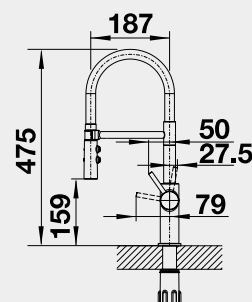

BLANCO SMĚŠOVACÍ BATERIE

CATRIS-S – sprcha s přepínáním

Barva	Obj. číslo	Akční cena v Kč
CATRIS-S chrom	521 476	8 090
- funkce STOP		

CATRIS-S Flexo – sprcha s přepínáním

NOVINKA

Barva	Obj. číslo	Akční cena v Kč
CATRIS-S Flexo chrom	525 791	8 490
CATRIS-S Flexo PVD steel	525 792	9 990
CATRIS-S Flexo černá matná	525 793	9 990
NOVINKA CATRIS-S Flexo satin dark steel	527 731	11 590
- funkce STOP - magnetický držák sprchy		

CULINA-S II – sprcha s přepínáním

NOVINKA

Barva	Obj. číslo	Akční cena v Kč
CULINA-S II PVD steel	527 463	17 490
CULINA-S II černá matná	527 464	17 890
CULINA-S II satin dark steel	527 465	17 890
CULINA-S II satin platinum	527 702	18 690
- magnetický držák sprchy		

CULINA-S II Mini – sprcha s přepínáním

NOVINKA

Barva	Obj. číslo	Akční cena v Kč
CULINA-S II Mini PVD steel	527 467	10 690
CULINA-S II Mini černá matná	527 468	10 990
CULINA-S II Mini satin dark steel	527 469	10 990
CULINA-S II Mini satin platinum	527 703	15 290
- magnetický držák sprchy