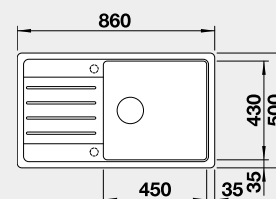

BLANCO SILGRANIT®

BLANCO LEGRA 45 S

- lze použít excentrické ovládání 217 163
Montáž shora

Barva	Obj. číslo
černá	526 083
antracit	522 201
bílá	522 203
bílá soft	527 085
šedá vulkán	527 268
kávová	522 206

Akční cena v Kč
5 990

Výřez: 760 x 480 mm, R15
Hloubka dřezu: 190 mm

45 cm rozměr skříňky

BLANCO LEGRA 6 S Compact

- lze použít armaturu s excentrickým ovládáním 217 835
Montáž shora

Dostupné do 31.12.2024

Barva	Obj. číslo
černá	526 085
antracit	521 302
bílá	521 304
bílá soft	527 087
šedá vulkán	527 270
kávová	521 307

Akční cena v Kč
7 990

Výřez: 760 x 480 mm, R15
Hloubka dřezu: 190 mm

60 cm rozměr skříňky

BLANCO LEGRA XL 6 S

- lze použít excentrické ovládání 217 163
Montáž shora

Barva	Obj. číslo
černá	526 087
antracit	523 326
bílá	523 328
bílá soft	527 091
šedá vulkán	527 274
kávová	523 331

Akční cena v Kč
7 590

Výřez: 840 x 480 mm, R15
Hloubka dřezu: 190 mm

60 cm rozměr skříňky

BLANCO LEGRA 6 S

Montáž shora

Barva	Obj. číslo
černá	526 086
antracit	522 207
bílá	522 209
bílá soft	527 088
šedá vulkán	527 271
kávová	522 212

Akční cena v Kč
8 490

Výřez: 980 x 480 mm, R15
Hloubka dřezu: 190/120 mm

60 cm rozměr skříňky

BLANCO FAVUM 45 S

- lze použít excentrické ovládání 118 979
Montáž shora

Barva	Obj. číslo
černá	526 081
antracit	524 227
bílá	524 229
bílá soft	527 083
šedá vulkán	527 266
kávová	524 232

Akční cena v Kč
5 990

Výřez: 840 x 415 mm, R15
Hloubka dřezu: 180 mm

45 cm rozměr skříňky

BLANCO FAVUM XL 6 S

- lze použít excentrické ovládání 118 979
Montáž shora

Barva	Obj. číslo
černá	526 082
antracit	524 233
bílá	524 235
bílá soft	527 084
šedá vulkán	527 267
kávová	524 238

Akční cena v Kč
6 990

Výřez: 840 x 415 mm, R15
Hloubka dřezu: 180 mm

60 cm rozměr skříňky