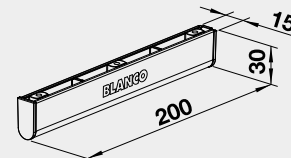

SELECT CLIP

MOVEX

- úchytka pro otevírání nohou

SELECT Clip

519 357

650

521 300

450