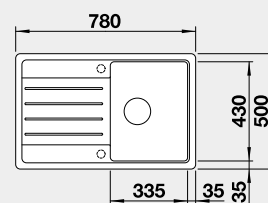

BLANCO SILGRANIT®

BLANCO LEGRA 45 S

- lze použít excentrické ovládání 217 163
Montáž shora

Barva	Obj. číslo
černá	526 083
antracit	522 201
bílá	522 203
bílá soft	527 085
šedá vulkán	527 268
kávová	522 206

Akční cena v Kč
5 990

Výřez: 760 x 480 mm, R15
Hloubka dřezu: 190 mm

45 cm rozměr skříňky

BLANCO LEGRA 6 S Compact

- lze použít armaturu s excentrickým ovládáním 217 835
Montáž shora

Dostupné do 31.12.2024

Barva	Obj. číslo
černá	526 085
antracit	521 302
bílá	521 304
bílá soft	527 087
šedá vulkán	527 270
kávová	521 307

Akční cena v Kč
7 990

Výřez: 760 x 480 mm, R15
Hloubka dřezu: 190 mm

60 cm rozměr skříňky

BLANCO LEGRA XL 6 S

- lze použít excentrické ovládání 217 163
Montáž shora

Barva	Obj. číslo
černá	526 087
antracit	523 326
bílá	523 328
bílá soft	527 091
šedá vulkán	527 274
kávová	523 331

Akční cena v Kč
7 590

Výřez: 840 x 480 mm, R15
Hloubka dřezu: 190 mm

60 cm rozměr skříňky

BLANCO LEGRA 6 S

Montáž shora

Barva	Obj. číslo
černá	526 086
antracit	522 207
bílá	522 209
bílá soft	527 088
šedá vulkán	527 271
kávová	522 212

Akční cena v Kč
8 490

Výřez: 980 x 480 mm, R15
Hloubka dřezu: 190/120 mm

60 cm rozměr skříňky

BLANCO FAVUM 45 S

- lze použít excentrické ovládání 118 979
Montáž shora

Barva	Obj. číslo
černá	526 081
antracit	524 227
bílá	524 229
bílá soft	527 083
šedá vulkán	527 266
kávová	524 232

Akční cena v Kč
5 990

Výřez: 840 x 415 mm, R15
Hloubka dřezu: 180 mm

45 cm rozměr skříňky

BLANCO FAVUM XL 6 S

- lze použít excentrické ovládání 118 979
Montáž shora

Barva	Obj. číslo
černá	526 082
antracit	524 233
bílá	524 235
bílá soft	527 084
šedá vulkán	527 267
kávová	524 238

Akční cena v Kč
6 990

Výřez: 840 x 415 mm, R15
Hloubka dřezu: 180 mm

60 cm rozměr skříňky