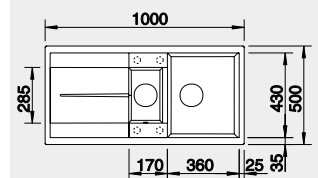

BLANCO SILGRANIT®

BLANCO METRA 45 S Compact

- lze použít armaturu s excentrickým ovládním 237 858
Montáž shora

Barva	Obj. číslo
černá	525 912
antracit	519 561
šedá skála	519 562
bílá	519 565
bílá soft	527 103
šedá vulkán	527 286
tartufo	519 569
kávová	519 570

Akční cena v Kč

7 890

Výřez: 660 x 480 mm, R15
Hloubka dřezu: 190 mm

45 cm rozměr skříňky

BLANCO METRA 45 S

- lze použít armaturu s excentrickým ovládním 118 981
Montáž shora

Barva	Obj. číslo
černá	525 915
antracit	513 194
šedá skála	518 869
bílá	513 187
bílá soft	527 106
šedá vulkán	527 289
tartufo	517 346
kávová	515 039

Akční cena v Kč

7 590

Výřez: 760 x 480 mm, R15
Hloubka dřezu: 190 mm

45 cm rozměr skříňky

BLANCO METRA 5 S

- lze použít excentrické ovládní 118 979
Montáž shora

Barva	Obj. číslo
černá	525 919
antracit	513 212
šedá skála	518 872
bílá	513 205
bílá soft	527 110
šedá vulkán	527 293
tartufo	517 349
kávová	515 042

Akční cena v Kč

8 990

Výřez: 840 x 480 mm, R15
Hloubka dřezu: 190 mm

50 cm rozměr skříňky

BLANCO METRA XL 6 S

- lze použít excentrické ovládní 217 163
Montáž shora

Barva	Obj. číslo
černá	525 930
antracit	515 142
šedá skála	518 880
bílá	515 136
bílá soft	527 124
šedá vulkán	527 307
tartufo	517 359
kávová	515 143

Akční cena v Kč

10 990

Výřez: 980 x 480 mm, R15
Hloubka dřezu: 190 mm

60 cm rozměr skříňky

BLANCO METRA 6 S

- lze použít excentrické ovládní 118 979
Montáž shora

Barva	Obj. číslo
černá	525 927
antracit	513 230
šedá skála	518 878
bílá	513 223
bílá soft	527 117
šedá vulkán	527 300
tartufo	517 355
kávová	515 046

Akční cena v Kč

9 690

Výřez: 980 x 480 mm, R15
Hloubka dřezu: 190/130 mm

60 cm rozměr skříňky

BLANCO METRA 9

- lze použít excentrické ovládní 118 979
Montáž shora

Barva	Obj. číslo
černá	525 936
antracit	513 273
šedá skála	518 886
bílá	513 269
bílá soft	527 121
šedá vulkán	527 304
tartufo	517 364
kávová	515 050

Akční cena v Kč

10 290