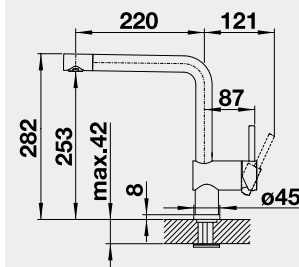

BLANCO SMĚŠOVACÍ BATERIE

LINUS	Barva	Obj. číslo	Akční cena v Kč
	LINUS chrom	514 019	6 190
	LINUS PVD Steel	526 241	9 390
	LINUS černá matná	525 806	8 390
	LINUS satin gold	526 683	8 390
	NOVINKA LINUS satin dark steel	527 732	9 890
	NOVINKA LINUS satin platinum	527 698	9 890
	LINUS SILGRANIT®-Look:		
	LINUS černá	526 149	7 890
	LINUS antracit	516 698	
	LINUS šedá skála	518 814	
	LINUS bílá	516 702	
	LINUS bílá soft	526 961	
	LINUS šedá vulkán	526 960	
	LINUS tartufo	517 622	
LINUS kávová	516 707