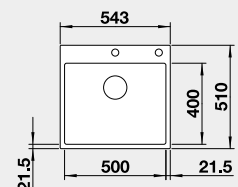

Akční cena v Kč

22 990

UNIKÁTNÍ SPOJENÍ NEREZU a SILGRANITU

Výřez: 532 x 499 mm
Hloubka dřezu: 190 mm

60 cm rozměr skříňky

BLANCO SILGRANIT®

BLANCO COLLECTIS 6 S – s excentrem

Montáž shora