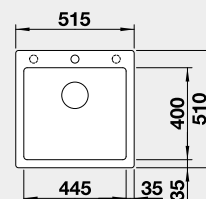

BLANCO SILGRANIT®

BLANCO PLEON 5

- ovládání výpusti viz str. 33
Montáž shora

EXTRA HLUBOKÝ DŘEZ

Barva	Obj. číslo
černá	525 951
antracit	521 504
šedá skála	521 669
bílá	521 672
bílá soft	527 135
šedá vulkán	527 318
tartufo	521 675
kávová	521 677

Akční cena v Kč

9 290

Výřez: 495 x 490 mm, R15
Hloubka dřezu: 220 mm

50 cm rozměr skříňky

BLANCO PLEON 6

- ovládání výpusti viz str. 33
Montáž shora

EXTRA HLUBOKÝ DŘEZ

Barva	Obj. číslo
černá	525 953
antracit	521 678
šedá skála	521 679
bílá	521 683
bílá soft	527 137
šedá vulkán	527 320
tartufo	521 686
kávová	521 688

Akční cena v Kč

9 790

Výřez: 595 x 490 mm, R15
Hloubka dřezu: 220 mm

60 cm rozměr skříňky

BLANCO PLEON 8

- ovládání výpusti viz str. 33
Montáž shora

EXTRA HLUBOKÝ DŘEZ

Barva	Obj. číslo
černá	525 957
antracit	523 043
šedá skála	523 044
bílá	523 047
bílá soft	527 140
šedá vulkán	527 323
tartufo	523 050
kávová	523 052

Akční cena v Kč

10 290

Výřez: 680 x 490 mm, R15
Hloubka dřezu: 220 mm

80 cm rozměr skříňky

BLANCO ETAGON 6 - s nerezovými pojezdy

- ovládání výpusti viz str. 33
Montáž shora

EXTRA HLUBOKÝ DŘEZ

Barva	Obj. číslo
černá	525 890
antracit	524 539
šedá skála	524 540
bílá	524 543
bílá soft	527 076
šedá vulkán	527 259
tartufo	524 546
kávová	524 548

Akční cena v Kč

13 390

Výřez: 588 x 498 mm, R15
Hloubka dřezu: 220 mm

60 cm rozměr skříňky

BLANCO ETAGON 8 - s nerezovými pojezdy

- ovládání výpusti viz str. 33
Montáž shora

EXTRA HLUBOKÝ DŘEZ

Barva	Obj. číslo
černá	525 893
antracit	525 187
šedá skála	525 188
bílá	525 191
bílá soft	527 079
šedá vulkán	527 262
tartufo	525 194
kávová	525 196

Akční cena v Kč

14 390

Výřez: 768 x 498 mm, R15
Hloubka dřezu: 220 mm

80 cm rozměr skříňky

BLANCO LEGRA 6

- lze použít excentrické ovládání 217 163
Montáž shora

Barva	Obj. číslo
černá	526 084
antracit	523 332
bílá	523 334
bílá soft	527 086
šedá vulkán	527 269
kávová	523 337

Akční cena v Kč

6 990