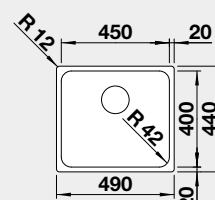

BLANCO NEREZ - U – montáž pod pracovní desku

BLANCO SUPRA 400-U

Montáž pod pracovní desku

Materiál

nerez kartáčovaný
bez táhla

Obj. číslo

518 201

Akční cena v Kč

4 590

Výřez: 400 x 400 mm, R60
Hloubka dřezu: 175 mm, R60

45 cm rozměr skříňky

BLANCO SUPRA 450-U

Montáž pod pracovní desku

Materiál

nerez kartáčovaný
bez táhla

Obj. číslo

518 203

Akční cena v Kč

5 190

Výřez: 450 x 400 mm, R60
Hloubka dřezu: 175 mm, R60

50 cm rozměr skříňky

BLANCO SUPRA 500-U

Montáž pod pracovní desku

Materiál

nerez kartáčovaný
bez táhla

Obj. číslo

518 205

Akční cena v Kč

5 690

Výřez: 500 x 400 mm, R60
Hloubka dřezu: 175 mm, R60

60 cm rozměr skříňky

BLANCO SOLIS 400-U

Montáž pod pracovní desku

Materiál

nerez kartáčovaný
bez táhla

Obj. číslo

526 117

Akční cena v Kč

6 490

Výřez: 400 x 400 mm, R42
Hloubka dřezu: 185 mm, R42

45 cm rozměr skříňky

BLANCO SOLIS 450-U

Montáž pod pracovní desku

Materiál

nerez kartáčovaný
bez táhla

Obj. číslo

526 120

Akční cena v Kč

7 290

Výřez: 450 x 400 mm, R42
Hloubka dřezu: 185 mm, R42

50 cm rozměr skříňky

BLANCO SOLIS 500-U

Montáž pod pracovní desku

Materiál

nerez kartáčovaný
bez táhla

Obj. číslo

526 122

Akční cena v Kč

7 590

Výřez: 500 x 400 mm, R42
Hloubka dřezu: 185 mm, R42

60 cm rozměr skříňky