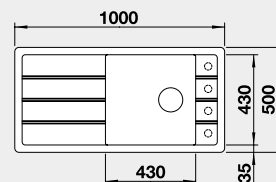

BLANCO SILGRANIT®

BLANCO COLLECTIS 6 S – s excentrem

Montáž shora

Barva	Obj. číslo
černá	525 866
antracit	523 344
šedá skála	523 345
bílá	523 348
bílá soft	527 058
šedá vulkán	527 241
tartufo	523 351
kávová	523 353

Akční cena v Kč

13 390

POUZE PRAVÉ PROVEDENÍ

Výřez: 984 x 494 mm R15
Hloubka dřezu: 190/140/26 mm
- plastová miska s víkem součástí dodávky

60 cm rozměr skříňky

BLANCO AXIA III XL 6 S – s excentrem

Montáž shora

Barva	Obj. číslo
černá	525 857
antracit	523 510
šedá skála	523 511
bílá	523 514
bílá soft	527 051
šedá vulkán	527 234
tartufo	523 517
kávová	523 519

Akční cena v Kč

15 890

Výřez: 980 x 490 mm R15
Hloubka dřezu: 190/40 mm
- skleněná krájecí deska součástí dodávky

60 cm rozměr skříňky

BLANCO FARON XL 6 S

- ovládání výpusti viz str. 33
Montáž shora

Barva	Obj. číslo
černá	525 896
antracit	524 803
šedá skála	524 804
bílá	524 807
bílá soft	527 082
šedá vulkán	527 265
tartufo	524 810
kávová	524 812

Akční cena v Kč

11 690

Výřez: 980 x 480 mm R15
Hloubka dřezu: 200 mm

60 cm rozměr skříňky

BLANCO METRA 9 E

Montáž shora
Dostupné do 31.12.2024

Barva	Obj. číslo
černá	525 938
antracit	515 576
šedá skála	518 888
bílá	515 568
bílá soft	526 801
šedá vulkán	526 798
tartufo	517 367
kávová	515 573

Akční cena v Kč

14 690

Výřez: podle šablony
Hloubka dřezu: 190/130 mm

90x90 cm rozměr skříňky

BLANCO ZIA 9 E

- lze použít excentrické ovládání 118 979
Montáž shora

Barva	Obj. číslo
černá	526 031
antracit	514 764
bílá	514 758
bílá soft	527 212
šedá vulkán	527 395
kávová	515 074

Akční cena v Kč

9 990

Výřez: podle šablony
Hloubka dřezu: 180/27 mm

90x90/60 cm rozměr skříňky

BLANCO ZIA 9

Montáž shora

Barva	Obj. číslo
černá	526 029
antracit	516 686
bílá	516 678
bílá soft	527 210
šedá vulkán	527 393
kávová	516 683

Akční cena v Kč

9 590

Výřez: 840 x 480 mm, R15
Hloubka dřezu: 190/190 mm

90 cm rozměr skříňky