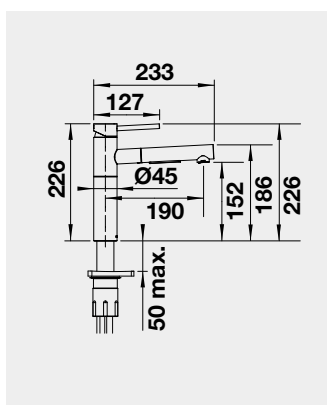

ALTA II-S - výsuvná sprcha s přepínáním	NOVINKA	Barva	Obj. číslo	Akční cena v Kč	
		ALTA II-S chrom	527 543	9 190	
		ALTA II-S PVD steel	527 544	10 490	
		ALTA II-S černá matná	527 553	11 190	
		ALTA II-S satin gold	527 554	11 890	
		ALTA II-S satin dark steel	527 555	12 250	
		ALTA II-S satin platinum	527 710	12 250	
		ALTA II-S SILGRANIT®-Look:			
		ALTA II-S černá	527 545	10 190	
		ALTA II-S antracit	527 546		
		ALTA II-S šedá skála	527 547		
		ALTA II-S bílá	527 552		
		ALTA II-S bílásoft	527 551		
		ALTA II-S šedá vulkán	527 548		
		ALTA II-S tartufo	527 550		
	ALTA II-S káva	527 549