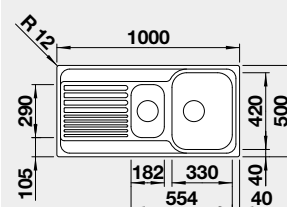

Výřez: 982 x 482 mm, R15
Hloubka dřezu: 170/90 mm

60 cm rozměr skříňky

BLANCO TIPO XL 6 S s excentrem

Montáž shora

Materiál

nerez přírodní lesk

Obj. číslo

514 243