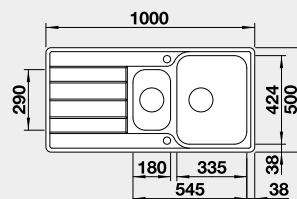

Materiál

nerez kartáčovaný
s excentrickým ovládáním
PushControl 

Obj. číslo

525 328

Akční cena v Kč

11 090

Výřez: 980 x 480, R15
Hloubka dřezu: 205/145 mm

60 cm rozměr skříňky