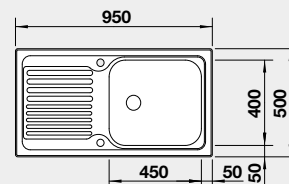

Montáž shora

Materiál

nerez přírodní lesk

Obj. číslo

514 243

Akční cena v Kč

4 950

Výřez: 932 x 482 mm, R15
hloubka dřezu: 190 mm

60 cm rozměr skříňky