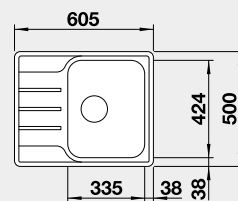

nerez kartáčovaný

Obj. číslo

525 115

Akční cena v Kč

5 190

Výřez: 585 x 480 mm, R15
Hloubka dřezu: 205 mm

45 cm rozměr skříňky

BLANCO LEMIS 45 S-IF