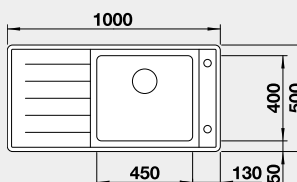

Akční cena v Kč

17 900

17 900

strana se určuje podle vaničky

Výřez: 976 x 476 mm, R15
Hloubka dřezu: 210 mm

60 cm rozměr skříňky

BLANCO NEREZ - IF – plochý okraj

BLANCO SUPRA 400-IF	Materiál	Obj. číslo	Akční cena v Kč	45 cm rozměr skříňky
	nerez kartáčovaný bez táhla	526 350	6 100	
 IF – plochý okraj		Výřez: 430 x 430 mm, R15 Hloubka dřezu: 175 mm, R60		
BLANCO SUPRA 500-IF	Materiál	Obj. číslo	Akční cena v Kč	60 cm rozměr skříňky
	nerez kartáčovaný bez táhla	526 351	7 390	
 IF – plochý okraj		Výřez: 530 x 430 mm, R15 Hloubka dřezu: 175 mm, R60		
BLANCO SOLIS 340-IF	Materiál	Obj. číslo	Akční cena v Kč	40 cm rozměr skříňky
	nerez kartáčovaný bez táhla	526 116	7 490	
 IF – plochý okraj		Výřez: 370 x 430 mm, R15 Hloubka dřezu: 185 mm, R42		
BLANCO SOLIS 400-IF	Materiál	Obj. číslo	Akční cena v Kč	45 cm rozměr skříňky
	nerez kartáčovaný bez táhla	526 118	7 990	
 IF – plochý okraj		Výřez: 430 x 430 mm, R15 Hloubka dřezu: 185 mm, R42		
BLANCO SOLIS 450-IF	Materiál	Obj. číslo	Akční cena v Kč	50 cm rozměr skříňky
	nerez kartáčovaný bez táhla	526 121	8 490	
 IF – plochý okraj		Výřez: 480 x 430 mm, R15 Hloubka dřezu: 185 mm, R42		
BLANCO SOLIS 500-IF	Materiál	Obj. číslo	Akční cena v Kč	60 cm rozměr skříňky
	nerez kartáčovaný bez táhla	526 123	9 490	
 IF – plochý okraj		Výřez: 530 x 430 mm, R15 Hloubka dřezu: 185 mm, R42		

45 cm rozměr skříňky

BLANCO ANDANO 450-IF	Materiál	Obj. číslo	Akční cena v Kč
	hedvábný lesk bez táhla	522 961	9 390
 IF – plochý okraj		Výřez: 480 x 430 mm, R15 Hloubka dřezu: 190 mm, R22	

50 cm rozměr skříňky