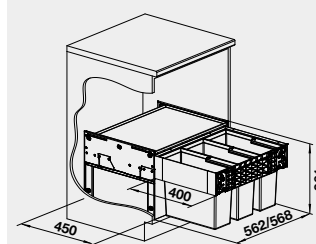

Název

SELECT II 60/3

Obj. číslo

526 204

Akční cena
v Kč

6 300

- kvalitní plnovýsuv
- nosnost 50 kg
- tlumený dojezd

60 cm rozměr skříňky