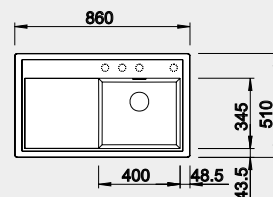

Barva	Obj. číslo P
černá	526 037
antracit	523 781
šedá skála	523 785
bílá	523 788
bílá soft	527 178
šedá vulkán	527 361
tartufo	523 796
kávová	523 798

Akční cena v Kč

11 490

strana se určuje podle vaničky

Výřez: 840 x 490 mm, R15
Hloubka dřezu: 190 mm

45 cm rozměr skříňky