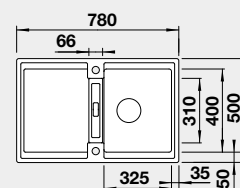

BLANCO SILGRANIT®

BLANCO ADIRA 45 S – s excentrem

NOVINKA

Montáž shora

Barva	Obj. číslo
černá	527 585
antracit	527 586
šedá skála	527 587
bílá	527 589
bílá soft	527 590
šedá vulkán	527 588
tartufo	527 591
kávová	527 592

Akční cena v Kč

9 990

Výřez: 760 x 480 mm, R15
Hloubka dřezu: 200 mm
- mřížka součástí balení

45 cm rozměr skříňky

BLANCO ADIRA 6 S – s excentrem

NOVINKA

Montáž shora

Barva	Obj. číslo
černá	527 601
antracit	527 602
šedá skála	527 603
bílá	527 605
bílá soft	527 606
šedá vulkán	527 604
tartufo	527 607
kávová	527 608

Akční cena v Kč

13 490

Výřez: 980 x 480 mm, R15
Hloubka dřezu: 200 mm
- plastová miska a mřížka součástí balení

60 cm rozměr skříňky

BLANCO ADIRA XL 6 S – s excentrem

NOVINKA

Montáž shora

Barva	Obj. číslo
černá	527 617
antracit	527 618
šedá skála	527 619
bílá	527 621
bílá soft	527 622
šedá vulkán	527 620
tartufo	527 623
kávová	527 624

Akční cena v Kč

12 790

Výřez: 980 x 480 mm, R15
Hloubka dřezu: 200 mm
- mřížka součástí balení

60 cm rozměr skříňky

BLANCO ELON 45 S – s odkapávací mřížkou

Barva

Obj. číslo

Akční cena v Kč

- ovládání výpusti viz str. 33
Montáž shora

černá	525 880
antracit	524 824
šedá skála	524 825
bílá	524 828
bílá soft	527 067
šedá vulkán	527 250
tartufo	524 831
kávová	524 833

Výřez: 630 x 480 mm, R15
Hloubka dřezu: 190 mm
- mřížka součástí balení

45 cm rozměr skříňky

BLANCO ELON XL 6 S – s odkapávací mřížkou

Barva

Obj. číslo

Akční cena v Kč

- ovládání výpusti viz str. 33
Montáž shora

černá	525 883
antracit	524 844
šedá skála	524 845
bílá	524 848
bílá soft	527 069
šedá vulkán	527 252
tartufo	524 851
kávová	524 853

Výřez: 760 x 480 mm, R15
Hloubka dřezu: 190 mm
- mřížka součástí balení

60 cm rozměr skříňky

BLANCO ELON XL 8 S – s odkapávací mřížkou

Barva

Obj. číslo

Akční cena v Kč

- ovládání výpusti viz str. 33
Montáž shora