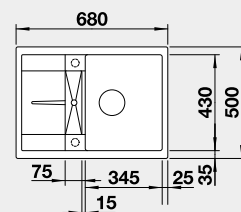

BLANCO SILGRANIT®

BLANCO METRA 45 S Compact

- lze použít armaturu s excentrickým ovládním 237 858
Montáž shora

Barva	Obj. číslo
černá	525 912
antracit	519 561
šedá skála	519 562
bílá	519 565
bílá soft	527 103
šedá vulkán	527 286
tartufo	519 569
kávová	519 570

Akční cena v Kč

7 890

Výřez: 660 x 480 mm, R15
Hloubka dřezu: 190 mm

45 cm rozměr skříňky

BLANCO METRA 45 S

- lze použít armaturu s excentrickým ovládním 118 981
Montáž shora

Barva	Obj. číslo
černá	525 915
antracit	513 194
šedá skála	518 869
bílá	513 187
bílá soft	527 106
šedá vulkán	527 289
tartufo	517 346
kávová	515 039

Akční cena v Kč

7 590

Výřez: 760 x 480 mm, R15
Hloubka dřezu: 190 mm

45 cm rozměr skříňky

BLANCO METRA 5 S

- lze použít excentrické ovládní 118 979
Montáž shora

Barva	Obj. číslo
černá	525 919
antracit	513 212
šedá skála	518 872
bílá	513 205
bílá soft	527 110
šedá vulkán	527 293
tartufo	517 349
kávová	515 042

Akční cena v Kč

8 990

Výřez: 840 x 480 mm, R15
Hloubka dřezu: 190 mm

50 cm rozměr skříňky

BLANCO METRA XL 6 S

- lze použít excentrické ovládní 217 163
Montáž shora

Barva	Obj. číslo
černá	525 930
antracit	515 142
šedá skála	518 880
bílá	515 136
bílá soft	527 124
šedá vulkán	527 307
tartufo	517 359
kávová	515 143

Akční cena v Kč

10 990

Výřez: 980 x 480 mm, R15
Hloubka dřezu: 190 mm

60 cm rozměr skříňky

BLANCO METRA 6 S

- lze použít excentrické ovládní 118 979
Montáž shora

Barva	Obj. číslo
černá	525 927
antracit	513 230
šedá skála	518 878
bílá	513 223
bílá soft	527 117
šedá vulkán	527 300
tartufo	517 355
kávová	515 046

Akční cena v Kč

9 690

Výřez: 980 x 480 mm, R15
Hloubka dřezu: 190/130 mm

60 cm rozměr skříňky

BLANCO METRA 9

- lze použít excentrické ovládní 118 979
Montáž shora

Barva	Obj. číslo
černá	525 936
antracit	513 273
šedá skála	518 886
bílá	513 269
bílá soft	527 121
šedá vulkán	527 304
tartufo	517 364
kávová	515 050

Akční cena v Kč

10 290