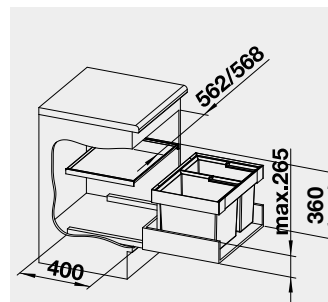

FLEXON II 60/2

521 471

4 100