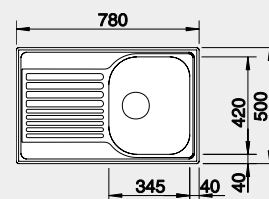

Materiál

nerez přírodní lesk

Obj. číslo

513 441

Akční cena v Kč

2 750

Výřez: 762 x 482 mm, R15
Hloubka dřezu: 170 mm

45 cm rozměr skříňky

Výřez: 982 x 482 mm, R15
Hloubka dřezu: 170/90 mm

60 cm rozměr skříňky

BLANCO TIPO XL 6 S s excentrem

Montáž shora

Materiál

nerez přírodní lesk

Obj. číslo

514 243