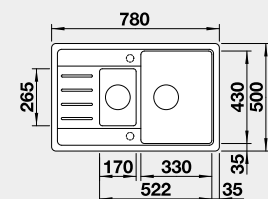

BLANCO SILGRANIT®

BLANCO LEGRA 45 S

- lze použít excentrické ovládání 217 163
Montáž shora

Barva	Obj. číslo
černá	526 083
antracit	522 201
bílá	522 203
bílá soft	527 085
šedá vulkán	527 268
kávová	522 206

Akční cena v Kč
5 990

Výřez: 760 x 480 mm, R15
Hloubka dřezu: 190 mm

45 cm rozměr skříňky

BLANCO LEGRA 6 S Compact

- lze použít armaturu s excentrickým ovládáním 217 835
Montáž shora

Dostupné do 31.12.2024

Barva	Obj. číslo
černá	526 085
antracit	521 302
bílá	521 304
bílá soft	527 087
šedá vulkán	527 270
kávová	521 307

Akční cena v Kč
7 990

Výřez: 760 x 480 mm, R15
Hloubka dřezu: 190 mm

60 cm rozměr skříňky

BLANCO LEGRA XL 6 S

- lze použít excentrické ovládání 217 163
Montáž shora

Barva	Obj. číslo
černá	526 087
antracit	523 326
bílá	523 328
bílá soft	527 091
šedá vulkán	527 274
kávová	523 331

Akční cena v Kč
7 590

Výřez: 840 x 480 mm, R15
Hloubka dřezu: 190 mm

60 cm rozměr skříňky

BLANCO LEGRA 6 S

Montáž shora

Barva	Obj. číslo
černá	526 086
antracit	522 207
bílá	522 209
bílá soft	527 088
šedá vulkán	527 271
kávová	522 212

Akční cena v Kč
8 490

Výřez: 980 x 480 mm, R15
Hloubka dřezu: 190/120 mm

60 cm rozměr skříňky

BLANCO FAVUM 45 S

- lze použít excentrické ovládání 118 979
Montáž shora

Barva	Obj. číslo
černá	526 081
antracit	524 227
bílá	524 229
bílá soft	527 083
šedá vulkán	527 266
kávová	524 232

Akční cena v Kč
5 990

Výřez: 840 x 415 mm, R15
Hloubka dřezu: 180 mm

45 cm rozměr skříňky

BLANCO FAVUM XL 6 S

- lze použít excentrické ovládání 118 979
Montáž shora

Barva	Obj. číslo
černá	526 082
antracit	524 233
bílá	524 235
bílá soft	527 084
šedá vulkán	527 267
kávová	524 238

Akční cena v Kč
6 990

Výřez: 840 x 415 mm, R15
Hloubka dřezu: 180 mm

60 cm rozměr skříňky