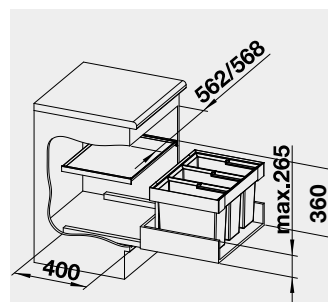

FLEXON II 60/3

521 472

4 150