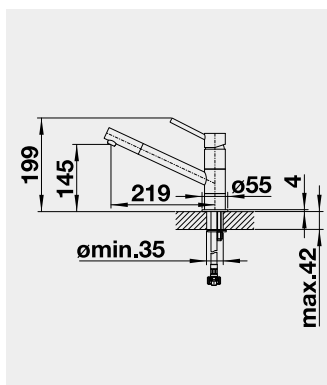

BLANCO SMĚŠOVACÍ BATERIE

KANO	Barva	Obj. číslo	Akční cena v Kč	
	KANO chrom	521 502	4 390	
	KANO černá matná	526 667	6 290	
	KANO SILGRANIT®-Look:			
	KANO černá/ chrom	526 175	5 490	
	KANO antracit/ chrom	525 028		
	KANO bílá/ chrom	525 030		
	KANO bílá soft/ chrom	526 951		
	KANO šedá vulkán/ chrom	526 950		
KANO kávová/ chrom	525 033