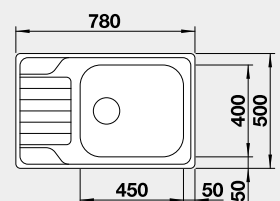

Výřez: 982 x 482 mm, R15
Hloubka dřezu: 170/90 mm

60 cm rozměr skříňky

BLANCO TIPO XL 6 S s excentrem

Montáž shora

Materiál

nerez přírodní lesk

Obj. číslo

514 243

Výřez: 760 x 480 mm, R15
Hloubka dřezu: 170/170 mm

80 cm rozměr skříňky

BLANCO TIPO 9 E s excentrem

Montáž shora

Materiál

nerez přírodní lesk

Obj. číslo

526 338

Akční cena v Kč

4 400

Výřez: podle šablony
Hloubka dřezu: 165/35 mm

90x90 cm rozměr skříňky

BLANCO DINAS XL 6 S Compact

Montáž shora

Materiál

nerez kartáčovaný

Obj. číslo

525 121

Akční cena v Kč

4 990

Výřez: 760 x 480 mm, R15
Hloubka dřezu: 190 mm

60 cm rozměr skříňky

BLANCO LIVIT 45 S Salto

Montáž shora