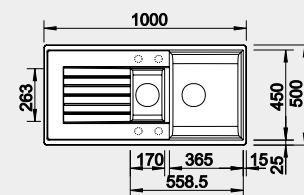

- lze použít armaturu s excentrickým ovládáním 222 769
Montáž shora

Barva	Obj. číslo	Akční cena v Kč
černá	526 021	9 890
antracit	514 748	
bílá	514 742	
bílá soft	527 207	
šedá vulkán	527 390	
kávová	515 072	

Výřez: 980 x 480 mm, R15
Hloubka dřezu: 190/140 mm

60 cm rozměr skříňky