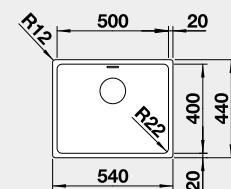

BLANCO ANDANO 500-IF	Materiál	Obj. číslo	Akční cena v Kč
	hedvábný lesk bez táhla	522 965	10 990
IF – plochý okraj		Výřez: 530 x 430 mm, R15 Hloubka dřezu: 190 mm, R22	

60 cm rozměr skříňky