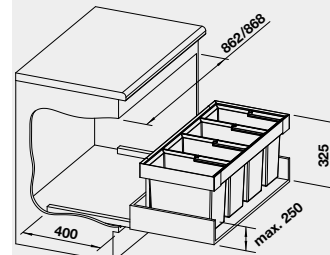

- bez horního krytu

90 cm rozměr skříňky