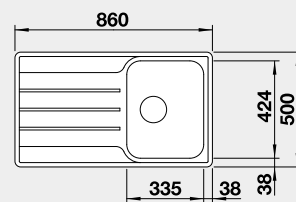

45 cm rozměr skříňky

BLANCO LEMIS XL 6 S IF Compact

 IF – plochý okraj

Materiál

nerez kartáčovaný

Obj. číslo

525 111

Akční cena v Kč