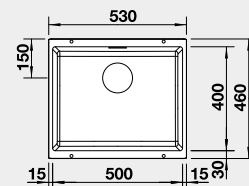

BLANCO SILGRANIT®

U - montáž pod pracovní desku

BLANCO SUBLINE 500-U – bez táhla

- ovládání výpusti viz str. 33
Montáž pod pracovní desku

Barva	Obj. číslo
černá	525 995
antracit	523 432
šedá skála	523 433
bílá	523 436
bílá soft	527 170
šedá vulkán	527 353
tartufo	523 439
kávová	523 441

Akční cena v Kč
9 190

Výřez: 500 x 400 mm, R10
Hloubka dřezu: 190 mm

60 cm rozměr skříňky

BLANCO SUBLINE 340/160-U – bez táhla - LEVÝ

- ovládání výpusti viz str. 33
Montáž pod pracovní desku

Barva	Obj. číslo
černá	525 985
antracit	523 548
šedá skála	523 549
bílá	523 552
bílá soft	527 162
šedá vulkán	527 345
tartufo	523 556
kávová	523 557

Akční cena v Kč
12 190

stranu určuje větší vanička

Výřez: 525 x 400 mm, R10
Hloubka dřezu: 190/130 mm

60 cm rozměr skříňky

BLANCO SUBLINE 340/160-U – bez táhla - PRAVÝ

- ovládání výpusti viz str. 33
Montáž pod pracovní desku

Barva	Obj. číslo
černá	525 986
antracit	523 558
šedá skála	523 559
bílá	523 562
bílá soft	527 163
šedá vulkán	527 346
tartufo	523 565
kávová	523 567

Akční cena v Kč
12 190

stranu určuje větší vanička

Výřez: 525 x 400 mm, R10
Hloubka dřezu: 190/130 mm

60 cm rozměr skříňky

BLANCO SUBLINE 430/270 - U -bez táhla

- ovládání výpusti viz str. 33
Montáž pod pracovní desku

Barva	Obj. číslo
černá	525 991
antracit	523 151
šedá skála	523 152
bílá	523 155
bílá soft	527 167
šedá vulkán	527 350
tartufo	523 158
kávová	523 160

Akční cena v Kč
12 890

Výřez: 725 x 400 mm, R10
Hloubka dřezu: 200/200 mm

80 cm rozměr skříňky

BLANCO ETAGON 500-U – bez táhla - s nerezovými pojezdy

- ovládání výpusti viz str. 33
Montáž pod pracovní desku

Barva	Obj. číslo
černá	525 887
antracit	522 227
šedá skála	522 228
bílá	522 231
bílá soft	527 075
šedá vulkán	527 258
tartufo	522 234
kávová	522 236

Akční cena v Kč
12 290

Výřez: 500 x 400 mm, R20
Hloubka dřezu: 200 mm

60 cm rozměr skříňky