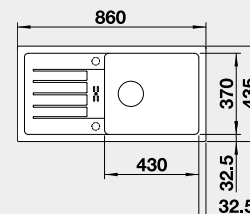

BLANCO SILGRANIT®

BLANCO LEGRA 45 S

- lze použít excentrické ovládání 217 163
Montáž shora

Barva	Obj. číslo
černá	526 083
antracit	522 201
bílá	522 203
bílá soft	527 085
šedá vulkán	527 268
kávová	522 206

Akční cena v Kč
5 990

Výřez: 760 x 480 mm, R15
Hloubka dřezu: 190 mm

45 cm rozměr skříňky

BLANCO LEGRA 6 S Compact

- lze použít armaturu s excentrickým ovládáním 217 835
Montáž shora

Dostupné do 31.12.2024

Barva	Obj. číslo
černá	526 085
antracit	521 302
bílá	521 304
bílá soft	527 087
šedá vulkán	527 270
kávová	521 307

Akční cena v Kč
7 990

Výřez: 760 x 480 mm, R15
Hloubka dřezu: 190 mm

60 cm rozměr skříňky

BLANCO LEGRA XL 6 S

- lze použít excentrické ovládání 217 163
Montáž shora

Barva	Obj. číslo
černá	526 087
antracit	523 326
bílá	523 328
bílá soft	527 091
šedá vulkán	527 274
kávová	523 331

Akční cena v Kč
7 590

Výřez: 840 x 480 mm, R15
Hloubka dřezu: 190 mm

60 cm rozměr skříňky

BLANCO LEGRA 6 S

Montáž shora

Barva	Obj. číslo
černá	526 086
antracit	522 207
bílá	522 209
bílá soft	527 088
šedá vulkán	527 271
kávová	522 212

Akční cena v Kč
8 490

Výřez: 980 x 480 mm, R15
Hloubka dřezu: 190/120 mm

60 cm rozměr skříňky

BLANCO FAVUM 45 S

- lze použít excentrické ovládání 118 979
Montáž shora

Barva	Obj. číslo
černá	526 081
antracit	524 227
bílá	524 229
bílá soft	527 083
šedá vulkán	527 266
kávová	524 232

Akční cena v Kč
5 990

Výřez: 840 x 415 mm, R15
Hloubka dřezu: 180 mm

45 cm rozměr skříňky

BLANCO FAVUM XL 6 S

- lze použít excentrické ovládání 118 979
Montáž shora

Barva	Obj. číslo
černá	526 082
antracit	524 233
bílá	524 235
bílá soft	527 084
šedá vulkán	527 267
kávová	524 238

Akční cena v Kč
6 990

Výřez: 840 x 415 mm, R15
Hloubka dřezu: 180 mm

60 cm rozměr skříňky