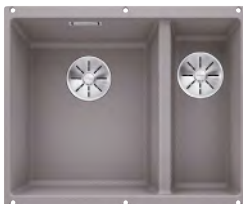

BLANCO SUBLINE 340/160-U – bez táhla - LEVÝ

- ovládání výpusti viz str. 33
Montáž pod pracovní desku

Barva	Obj. číslo
černá	525 985
antracit	523 548
šedá skála	523 549
bílá	523 552
bílá soft	527 162
šedá vulkán	527 345
tartufo	523 556
kávová	523 557

Akční cena v Kč
12 190

stranu určuje větší vanička

Výřez: 525 x 400 mm, R10
Hloubka dřezu: 190/130 mm

60 cm rozměr skříňky