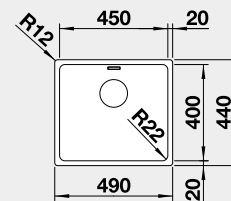

Akční cena v Kč

17 900

17 900

strana se určuje podle vaničky

Výřez: 976 x 476 mm, R15
Hloubka dřezu: 210 mm

60 cm rozměr skříňky

BLANCO NEREZ - IF – plochý okraj

BLANCO SUPRA 400-IF	Materiál	Obj. číslo	Akční cena v Kč	45 cm rozměr skříňky
	nerez kartáčovaný bez táhla	526 350	6 100	
 IF – plochý okraj		Výřez: 430 x 430 mm, R15 Hloubka dřezu: 175 mm, R60		
BLANCO SUPRA 500-IF	Materiál	Obj. číslo	Akční cena v Kč	60 cm rozměr skříňky
	nerez kartáčovaný bez táhla	526 351	7 390	
 IF – plochý okraj		Výřez: 530 x 430 mm, R15 Hloubka dřezu: 175 mm, R60		
BLANCO SOLIS 340-IF	Materiál	Obj. číslo	Akční cena v Kč	40 cm rozměr skříňky
	nerez kartáčovaný bez táhla	526 116	7 490	
 IF – plochý okraj		Výřez: 370 x 430 mm, R15 Hloubka dřezu: 185 mm, R42		
BLANCO SOLIS 400-IF	Materiál	Obj. číslo	Akční cena v Kč	45 cm rozměr skříňky
	nerez kartáčovaný bez táhla	526 118	7 990	
 IF – plochý okraj		Výřez: 430 x 430 mm, R15 Hloubka dřezu: 185 mm, R42		
BLANCO SOLIS 450-IF	Materiál	Obj. číslo	Akční cena v Kč	50 cm rozměr skříňky
	nerez kartáčovaný bez táhla	526 121	8 490	
 IF – plochý okraj		Výřez: 480 x 430 mm, R15 Hloubka dřezu: 185 mm, R42		
BLANCO SOLIS 500-IF	Materiál	Obj. číslo	Akční cena v Kč	60 cm rozměr skříňky
	nerez kartáčovaný bez táhla	526 123	9 490	
 IF – plochý okraj		Výřez: 530 x 430 mm, R15 Hloubka dřezu: 185 mm, R42		

45 cm rozměr skříňky

BLANCO ANDANO 450-IF	Materiál	Obj. číslo	Akční cena v Kč
	hedvábný lesk bez táhla	522 961	9 390
 IF – plochý okraj		Výřez: 480 x 430 mm, R15 Hloubka dřezu: 190 mm, R22	

50 cm rozměr skříňky