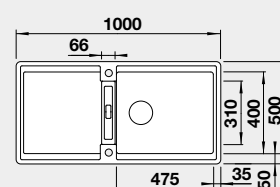

BLANCO SILGRANIT®

BLANCO ADIRA 45 S – s excentrem

NOVINKA

Montáž shora

Barva	Obj. číslo
černá	527 585
antracit	527 586
šedá skála	527 587
bílá	527 589
bílá soft	527 590
šedá vulkán	527 588
tartufo	527 591
kávová	527 592

Akční cena v Kč

9 990

Výřez: 760 x 480 mm, R15
Hloubka dřezu: 200 mm
- mřížka součástí balení

45 cm rozměr skříňky

BLANCO ADIRA 6 S – s excentrem

NOVINKA

Montáž shora

Barva	Obj. číslo
černá	527 601
antracit	527 602
šedá skála	527 603
bílá	527 605
bílá soft	527 606
šedá vulkán	527 604
tartufo	527 607
kávová	527 608

Akční cena v Kč

13 490

Výřez: 980 x 480 mm, R15
Hloubka dřezu: 200 mm
- plastová miska a mřížka součástí balení

60 cm rozměr skříňky

BLANCO ADIRA XL 6 S – s excentrem

NOVINKA

Montáž shora

Barva	Obj. číslo
černá	527 617
antracit	527 618
šedá skála	527 619
bílá	527 621
bílá soft	527 622
šedá vulkán	527 620
tartufo	527 623
kávová	527 624

Akční cena v Kč

12 790

Výřez: 980 x 480 mm, R15
Hloubka dřezu: 200 mm
- mřížka součástí balení

60 cm rozměr skříňky

BLANCO ELON 45 S – s odkapávací mřížkou

Barva

Obj. číslo

Akční cena v Kč

- ovládání výpusti viz str. 33
Montáž shora

černá	525 880
antracit	524 824
šedá skála	524 825
bílá	524 828
bílá soft	527 067
šedá vulkán	527 250
tartufo	524 831
kávová	524 833

Výřez: 630 x 480 mm, R15
Hloubka dřezu: 190 mm
- mřížka součástí balení

45 cm rozměr skříňky

BLANCO ELON XL 6 S – s odkapávací mřížkou

Barva

Obj. číslo

Akční cena v Kč

- ovládání výpusti viz str. 33
Montáž shora

černá	525 883
antracit	524 844
šedá skála	524 845
bílá	524 848
bílá soft	527 069
šedá vulkán	527 252
tartufo	524 851
kávová	524 853

Výřez: 760 x 480 mm, R15
Hloubka dřezu: 190 mm
- mřížka součástí balení

60 cm rozměr skříňky

BLANCO ELON XL 8 S – s odkapávací mřížkou

Barva

Obj. číslo

Akční cena v Kč

- ovládání výpusti viz str. 33
Montáž shora