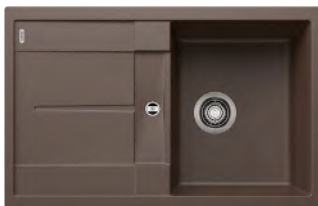

Akční cena v Kč

7 890

Výřez: 660 x 480 mm, R15
Hloubka dřezu: 190 mm

45 cm rozměr skříňky

BLANCO METRA 45 S

- lze použít armaturu s excentrickým ovládním 118 981
Montáž shora

Barva	Obj. číslo
černá	525 915
antracit	513 194
šedá skála	518 869
bílá	513 187
bílá soft	527 106
šedá vulkán	527 289
tartufo	517 346
kávová	515 039