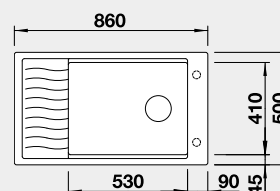

BLANCO SILGRANIT®

BLANCO ADIRA 45 S – s excentrem

NOVINKA

Montáž shora

Barva	Obj. číslo
černá	527 585
antracit	527 586
šedá skála	527 587
bílá	527 589
bílá soft	527 590
šedá vulkán	527 588
tartufo	527 591
kávová	527 592

Akční cena v Kč

9 990

Výřez: 760 x 480 mm, R15
Hloubka dřezu: 200 mm
- mřížka součástí balení

45 cm rozměr skříňky

BLANCO ADIRA 6 S – s excentrem

NOVINKA

Montáž shora

Barva	Obj. číslo
černá	527 601
antracit	527 602
šedá skála	527 603
bílá	527 605
bílá soft	527 606
šedá vulkán	527 604
tartufo	527 607
kávová	527 608

Akční cena v Kč

13 490

Výřez: 980 x 480 mm, R15
Hloubka dřezu: 200 mm
- plastová miska a mřížka součástí balení

60 cm rozměr skříňky

BLANCO ADIRA XL 6 S – s excentrem

NOVINKA

Montáž shora

Barva	Obj. číslo
černá	527 617
antracit	527 618
šedá skála	527 619
bílá	527 621
bílá soft	527 622
šedá vulkán	527 620
tartufo	527 623
kávová	527 624

Akční cena v Kč

12 790

Výřez: 980 x 480 mm, R15
Hloubka dřezu: 200 mm
- mřížka součástí balení

60 cm rozměr skříňky

BLANCO ELON 45 S – s odkapávací mřížkou

Barva

Obj. číslo

Akční cena v Kč

- ovládání výpusti viz str. 33
Montáž shora

černá	525 880
antracit	524 824
šedá skála	524 825
bílá	524 828
bílá soft	527 067
šedá vulkán	527 250
tartufo	524 831
kávová	524 833

Výřez: 630 x 480 mm, R15
Hloubka dřezu: 190 mm
- mřížka součástí balení

45 cm rozměr skříňky

BLANCO ELON XL 6 S – s odkapávací mřížkou

Barva

Obj. číslo

Akční cena v Kč

- ovládání výpusti viz str. 33
Montáž shora

černá	525 883
antracit	524 844
šedá skála	524 845
bílá	524 848
bílá soft	527 069
šedá vulkán	527 252
tartufo	524 851
kávová	524 853

Výřez: 760 x 480 mm, R15
Hloubka dřezu: 190 mm
- mřížka součástí balení

60 cm rozměr skříňky

BLANCO ELON XL 8 S – s odkapávací mřížkou

Barva

Obj. číslo

Akční cena v Kč

- ovládání výpusti viz str. 33
Montáž shora