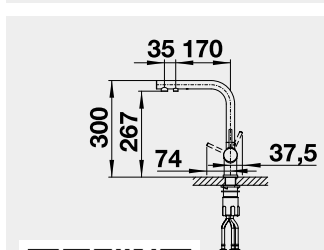

BLANCO SMĚŠOVACÍ BATERIE

- třícestné baterie na filtrovanou a užitkovou vodu

CATRIS-S Flexo FILTR	Barva	Obj. číslo	Akční cena v Kč

- třícestné baterie na filtrovanou a užitkovou vodu

CATRIS-S Flexo FILTR chrom	526 705	9 690
CATRIS-S Flexo FILTR PVD steel	526 706	11 390
CATRIS-S Flexo FILTR černá matná	526 707	11 190

- funkce STOP

FONTAS II	Barva	Obj. číslo	Akční cena v Kč

- třícestné baterie na filtrovanou a užitkovou vodu

NOVINKA
NOVINKA

FONTAS II chrom	523 128	8 190
FONTAS II PVD Steel	523 129	9 290
FONTAS II černá matná	526 670	10 090
FONTAS II satin gold	526 692	10 190
NOVINKA FONTAS II satin dark steel	527 736	10 990
NOVINKA FONTAS II satin platinum	527 714	10 990
FONTAS II SILGRANIT®-Look:		
FONTAS II černá	526 157	
FONTAS II antracit	523 130	
FONTAS II šedá skála	523 137	
FONTAS II bílá	523 134	8 990
FONTAS II bílá soft	526 943	
FONTAS II šedá vulkán	526 942	
FONTAS II tartufo	523 136	
FONTAS II kávová	523 135 *	

VIDEO - MONTÁŽNÍ NÁVOD

FONTAS-S II – vyťahovací koncovka	Barva	Obj. číslo	Akční cena v Kč

- třícestné baterie na filtrovanou a užitkovou vodu

NOVINKA
NOVINKA

FONTAS-S II chrom	525 198	10 690
FONTAS-S II PVD Steel	525 199	11 990
FONTAS-S II černá matná	526 672	13 890
FONTAS-S II satin gold	526 694	13 390
NOVINKA FONTAS-S II satin dark steel	527 737	14 190
NOVINKA FONTAS-S II satin platinum	527 715	14 190
FONTAS-S II SILGRANIT®-Look:		
FONTAS-S II černá	526 158	
FONTAS-S II antracit	525 200	
FONTAS-S II šedá skála	525 207	
FONTAS-S II bílá	525 204	11 890
FONTAS-S II bílá soft	526 947	
FONTAS-S II šedá vulkán	526 946	
FONTAS-S II tartufo	525 206	
FONTAS-S II kávová	525 205 *	

VIDEO - MONTÁŽNÍ NÁVOD

FILTR pro třícestné baterie	Obj. číslo	Akční cena v Kč