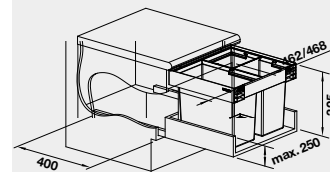

526 640

Akční cena
v Kč

3 550

- bez horního krytu

50 cm rozměr skříňky

BLANCO FLEXON II LOW 60/3
košový systém do zásuvky

Název

FLEXON II LOW 60/2