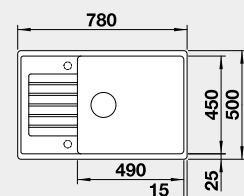

Výřez: 760 x 480 mm, R15
Hloubka dřezu: 190 mm

45 cm rozměr skříňky

BLANCO ZIA 5 S

 - lze použít excentrické ovládání 217 163
Montáž shora

Barva	Obj. číslo	Akční cena v Kč
černá	526 016	7 290
antracit	520 511	
bílá	520 515	
bílá soft	527 204	
šedá vulkán	527 387	
kávová	520 519	

Výřez: 840 x 480 mm, R15
Hloubka dřezu: 190 mm

50 cm rozměr skříňky

BLANCO ZIA XL 6 S Compact

 - lze použít excentrické ovládání 118 979
Montáž shora

Barva	Obj. číslo	Akční cena v Kč
černá	526 019	7 890
antracit	523 273	
bílá	523 277	
bílá soft	527 214	
šedá vulkán	527 397	
kávová	523 282	

Výřez: 760 x 480 mm, R15
Hloubka dřezu: 190 mm

60 cm rozměr skříňky

BLANCO ZIA XL 6 S

 - lze použít excentrické ovládání 118 979
Montáž shora

Barva	Obj. číslo	Akční cena v Kč
černá	526 024	8 590
antracit	517 568	
bílá	517 571	
bílá soft	527 217	
šedá vulkán	527 400	
kávová	517 577	