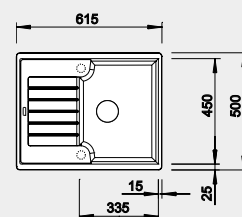

- lze použít excentrické ovládání 217 163
Montáž shora

Barva	Obj. číslo	Akční cena v Kč
černá	526 006	7 090
antracit	516 918	
bílá	516 922	
bílá soft	527 195	
šedá vulkán	527 378	
kávová	516 927	

Výřez: 595 x 480 mm, R15
Hloubka dřezu: 190 mm

40 cm rozměr skříňky