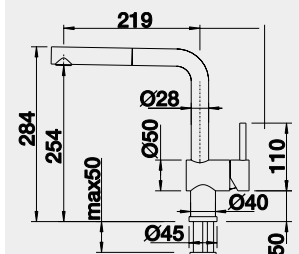

LINUS-S – vyťahovací koncovka	Barva	Obj. číslo	Akční cena v Kč
	LINUS-S chrom	512 402	7 190
	LINUS-S PVD Steel	526 242	9 890
	LINUS-S černá matná	525 807	9 990
	LINUS-S satin gold	526 684	9 390
	NOVINKA LINUS-S satin dark steel	527 733	10 550
	NOVINKA LINUS-S satin platinum	527 699	10 550
	LINUS-S SILGRANIT®-Look:		
	LINUS-S černá	526 148	8 390
	LINUS-S antracit	516 688	
	LINUS-S šedá skála	518 813	
	LINUS-S bílá	516 692	
	LINUS-S bílá soft	526 959	
	LINUS-S šedá vulkán	526 958	
	LINUS-S tartufo	517 621	
LINUS-S kávová	516 697