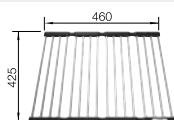

Akční cena v Kč

235 906

2 750

Vhodné pro dřezy:
SOLIS, SUPRA
ANDANO, CLARON
ZEROX, SUBLINE
PLEON, ETAGON,
ROTAN

PŘÍSLUŠENSTVÍ KE DŘEZŮM

KlappMatte
- sklopná multifunkční mřížka

Obj. číslo Rozměr Akční cena v Kč
v mm