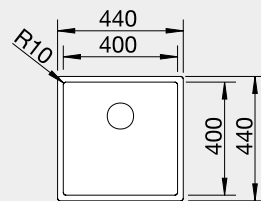

Obj. číslo

523 385

523 389

Akční cena v Kč

17 990

20 790

Výřez CLARON 400-U : 400 x 400 mm, R10
CLARON 400-IF: 430 x 430 mm, R10
Hloubka dřezu: 190 mm

45 cm rozměr skříňky