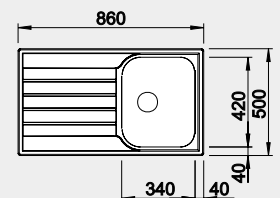

Akční cena v Kč

4 400

Výřez: podle šablony
Hloubka dřezu: 165/35 mm

90x90 cm rozměr skříňky

BLANCO DINAS XL 6 S Compact

Montáž shora

Materiál

nerez kartáčovaný

Materiál

nerez kartáčovaný

Obj. číslo

514 786

Akční cena v Kč

4 390

Výřez: 842 x 482 mm, R15
Hloubka dřezu: 170 mm

45 cm rozměr skříňky