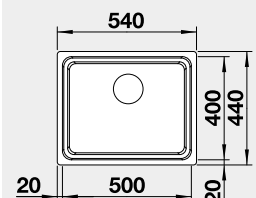

Obj. číslo

521 841

Akční cena v Kč

12 890

Výřez: 500 x 400 mm, R35
Hloubka dřezu: 190 mm, R35/25

60 cm rozměr skříňky

BLANCO ETAGON 700-U - s nerezovými pojedy

 Montáž pod pracovní desku