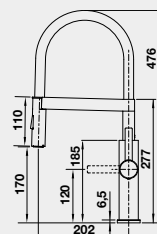

BLANCO SMĚŠOVACÍ BATERIE

PANERA-S
– výsuvná sprcha s přepínáním

Barva	Obj. číslo	Akční cena v Kč
PANERA-S nerez kartáčovaný	521 547	24 900

SONEA-S Flexo
– sprcha s přepínáním

Barva	Obj. číslo	Akční cena v Kč
SONEA-S Flexo nerez kartáčovaný	526 616	11 690