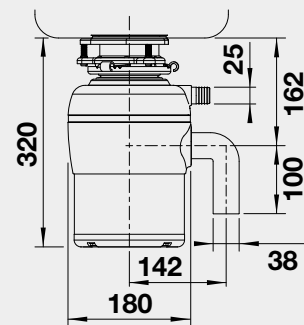

- základní model drtiče pro likvidaci malého množství odpadu z potravin pro malé domácnosti
- optimální příslušenství pro dřezy BLANCO
- vysoce kvalitní a výkonný AC indukční motor
- snadná instalace díky tříšroubovému instalačnímu systému
- drtící komponenty z nerezové oceli
- 2 fáze drcení pro dosažení jemných výsledků
- objem drtící komory 900 ml

- motor: 0.5 HP/ 370W/ 230V/ 50 Hz/ 10 A
- hmotnost drtiče: 7,4 kg
- automatické vypnutí drtiče po max. 25 minutách nečinnosti
- hlučnost: <60 dB
- pevný, 90 cm dlouhý napájecí kabel
- resetovací tlačítko na spodní straně drtiče
- je potřebná 3 1/2" výpust' dřezu
- maximální výška odpadu ve stěně 45 cm