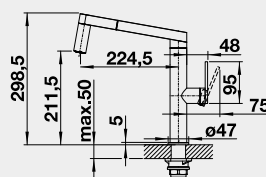

BLANCO SMĚŠOVACÍ BATERIE

PANERA-S
– výsuvná sprcha s přepínáním

Barva	Obj. číslo	Akční cena v Kč
PANERA-S nerez kartáčovaný	521 547	24 900

SONEA-S Flexo
– sprcha s přepínáním

Barva	Obj. číslo	Akční cena v Kč
SONEA-S Flexo nerez kartáčovaný	526 616	11 690