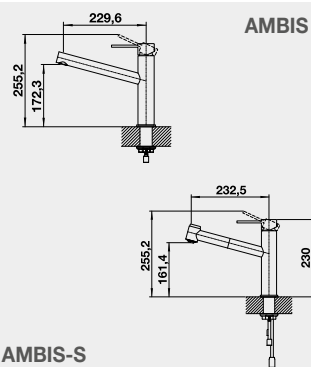

Barva

Obj. číslo

Akční cena
v Kč

AMBIS nerez kartáčovaný 523 118

6 690

AMBIS-S nerez kartáčovaný 523 119

8 990

CANDOR, CANDOR-S – vyťahovací koncovka