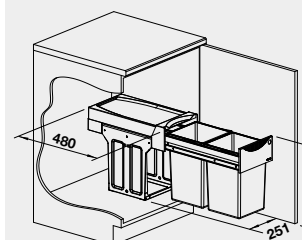

30 cm rozměr skříňky

BOTTON II 30/2

526 376

3 490

- manuální otevírání

BLANCO Universal Bag XL 40

BLANCO SINGOLO XL 40

BLANCO BOTTON II 30/2