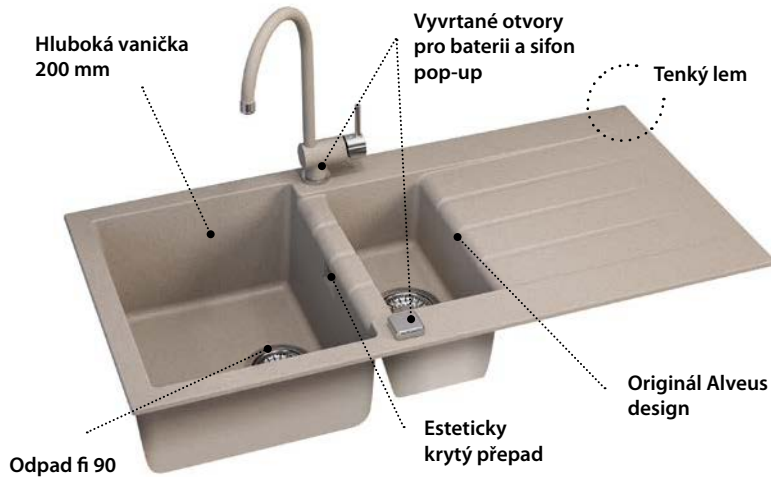

91 1144433

1 690,-

AllRound mini

rozměr: 260 x 325 mm
pro dřezu: ATROX
popis: chrom mat, silikón

1148146

630,-

AllRound

rozměr: 450 x 325 mm
popis: chrom mat, silikón

1131412

690,-

Cadit 80 NOVINKA

rozměr: 1000 x 500 mm vanička: 330 x 425 x 200 mm, 170 x 340 x 140 mm
 provedení: 11, 22, 55, 81, 91 skříňka: 600 mm
 příslušenství: sifon pop-up

- | | | | | | | |
|-------------------|------------------|------------------|---------------------|-------------------|---------|----------------|
| 11 arctic 1140599 | 22 terra 1140601 | 55 beige 1140602 | 81 concrete 1140600 | 91 carbon 1140603 | 7 575,- | 6 990,- |
|-------------------|------------------|------------------|---------------------|-------------------|---------|----------------|