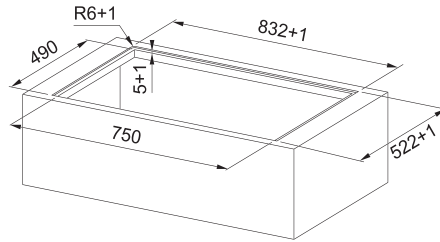

## Indukční varná deska

Rozměry **830 × 520 mm**

Výřez **750 × 490 mm** (V případě horní montáže)

Výřez **Dle nákresu** (V případě zabudování do roviny)

**4 Varné zóny, 2× Flexi zóna**

Provedení **Matné černé sklo Schott Ceran®**