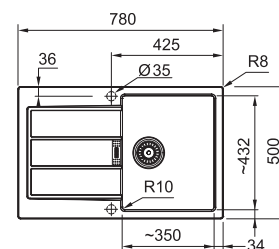

BÍLÁ 143.0613.581
	BĚŽOVÁ 143.0670.896
	ŠEDÁ 143.0613.585
	ČERNÁ 143.0613.582

Spodní skříňka od 500 mm
Rozměry 780 × 500 mm
Dřez 350 × 432 × 200 mm
Sítkový ventil
Pozor! Bez otvoru na baterii
(Otvor lze vyvrtat vykrúžovacím vrtákem přímo při montáži)