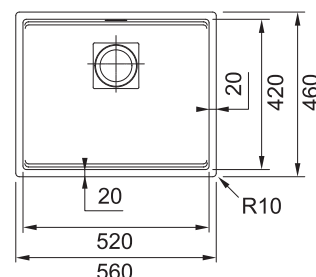

DŘEZ PRO SPODNÍ MONTÁŽ

Spodní skříňka od 600 mm
Rozměry 560 × 460 mm
Dřez 520 × 420 × 200 mm
Sítkový ventil
Nerezová krytka ventilu

12 947 Kč

KNG PRO 110-62 NOVĚ

Miska, přípravná deska a rolovací rošt v ceně dřezu

	BÍLÁ-LED 125.0747.714
	KAŠMÍR 125.0747.713
	ŠEDÝ KÁMEN 125.0747.715
	MATNÁ ČERNÁ 125.0747.718
	ONYX 125.0747.712