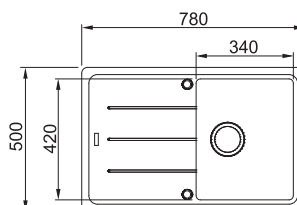

BÍLÁ-LED 114.0285.168		ŠEDÝ KÁMEN 114.0285.186
	SAHARA 114.0285.184		ŠEDÁ BŘIDLICE 114.0713.947
	PÍSKOVÝ MELÍR 114.0285.170		MATNÁ ČERNÁ 114.0661.513
	KAŠMÍR 114.0494.757		ONYX 114.0285.169

Spodní skříňka od 450 mm
Rozměry 780 × 500 mm
Dřez 340 × 420 × 200 mm
Sítkový ventil
2 Místa pro vyvrtání otvoru

5 808 Kč