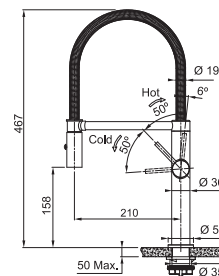

Není vhodná pro montáž do nerezových dřezů