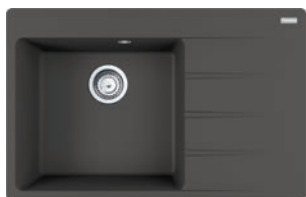

SET G (CNG 611-78 TL/2 + Baterie)

Model 2 (Odkapávací plocha vpravo)
Spodní skříňka od 500 mm
Rozměry 780 × 500 mm

Dostupné barvy dřezu

Dostupné barvy baterí
LINA*

SAHARA

KAŠMÍR

ŠEDÝ KÁMEN

MATNÁ ČERNÁ

ONYX

ŠEDÁ BRÍDLICE

SAHARA
.082

KAŠMÍR
.424

ŠEDÝ KÁMEN
.084

MATNÁ ČERNÁ
.901

ONYX
.071

ŠEDÁ BRÍDLICE
.088

SET G272
(CNG 611-78 TL/2 + FC 6018.xxx)
LINA

10 527 Kč

SET G292
(CNG 611-78 TL/2 + FC 6051.xxx)
LINA

10 769 Kč

SET G288
(CNG 611-78 TL/2 + FC 6985.501)
SMART GLENDA

11 374 Kč

SET G290
(CNG 611-78 TL/2 + FC 6986.501)
SMART GLENDA

12 947 Kč

Všechny dřezy jsou dodávány s kompletním příslušenstvím včetně sifonu pro úsporu místa s odbočkou na myčku nádobí.
*Baterie v provedení Matná černá je plně zbarvena v dané barvě. Ostatní barevná provedení obsahují chromový kroužek.