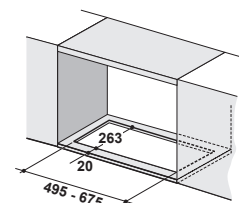

## Vestavný odsavač par

Energetická třída **B**

Montážní šířka **70/52 cm**

Provedení **Světle šedá** (FBFE LG A70/A52 BASIC)

Provedení **Matná černá, NCS S 9000-N\*** (FBFE BK A70/A52 BASIC)

**Tlačítkové ovládání**