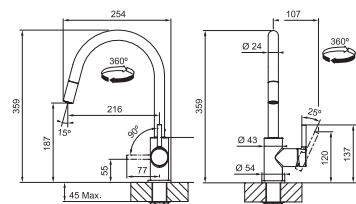

CHROM
115.0693.229
.031

4 598 Kč

Provedení **Chrom**
Páková směšovací
Tlaková, Otočná 360°
S **vytahovací koncovkou**
osazenou perlátorem
Opletená sprch. hadice **150 cm**
Připojení **Hadičky 45 cm**
Průtok vody **7,5 l/min. (3 bar)**