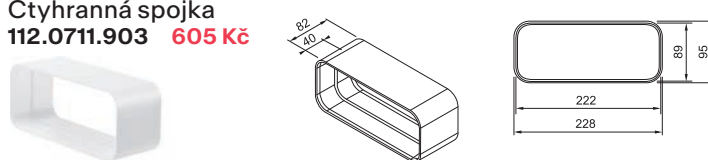

Čtyřhranná spojka
112.0711.903 605 Kč