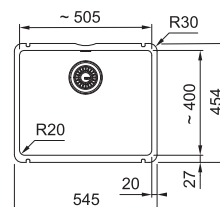

ONYX
126.0735.186

17 908 Kč

Doplňky a příslušenství

Miska ke dřežům MYK
Nerez/Černý plast
157 × 395 × 54 mm
112.0747.151
1 452 Kč

Přípr. deska ke dřežům MYK
Dřevo
240 × 410 × 26 mm
112.0747.094
2 420 Kč

Easy Click knoflík
ke dřežům MYK
Chrom
112.0611.460
1 210 Kč

Přípr. deska ke dřežům KXK
Dřevo
240 × 416 × 26 mm
112.0735.488
1 936 Kč

Roš. rošt ke dřežům KXK
Nerez
468 × 420 × 9 mm
112.0030.882
1 331 Kč

*Sifon pro úsporu místa 112.0686.264, cena 218 Kč.

V důsledku výrobního procesu mají rozměry keramických dřežů větší toleranci a mohou se lišit od rozměrů uvedených v technických výkresích +/- 1%.