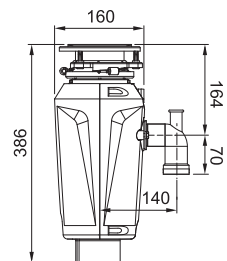

Motor vysokootáčkový
s permanentním magnetem
Drticí elementy z nerezové oceli
Tělo z kompozitu
Technologie Silver Guard®

Pneu ovladač **Chrom**
Pro otvor Ø 35 mm
Při montáži do desky nebo
dřezu o tloušťce 1–30 mm

Rozměr **160 × 386 mm**
Výkon **900 W; 1,00 HP**
Otáčky/min. **2 750**
Montážní otvor **3 1/2"**

134.0715.095

10 285 Kč