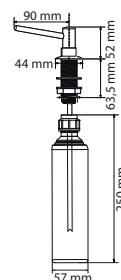

CHROM
119.0084.687

1 573 Kč

Provedení **Chrom**
Objem **500 ml**
Vrchní plnění
Pro otvor **Ø 28 - 35 mm**
Kulatá základna **Ø 4,4 cm**