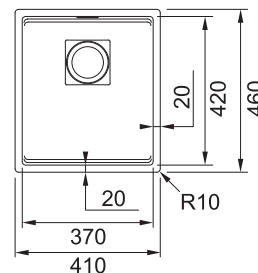

DŘEZ PRO SPODNÍ MONTÁŽ

Spodní skříňka od 450 mm
Rozměry 410 × 460 mm
Dřez 370 × 200 mm
Sítkový ventil
Nerezová krytka ventilu

9 075 Kč