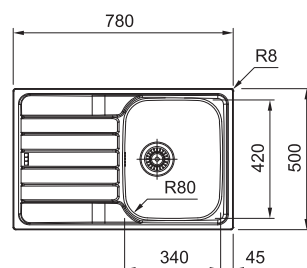

NEREZ
101.0712.176

4 235 Kč

Spodní skříňka od 450 mm
Rozměry 780 × 500 mm
Dřez 340 × 420 × 160 mm
Sítkový ventil
Možnost objednat otvor
pro baterii ZDARMA