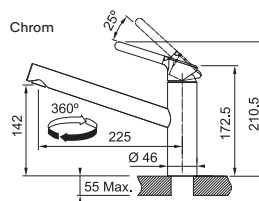

KAŠMÍR  
115.0623.146  
.424

**4 598 Kč**

ŠEDÝ KÁMEN  
115.0623.140  
.084

ONYX  
115.0623.056  
.071

Provedení **Chrom, Barva**  
Páková směšovací  
Tlaková, Otočná 360°  
Připojení Hadičky 45 cm  
Průtok vody 11,9 l/min. (3 bar)  
Technologie pro úsporu vody  
Eco technologie