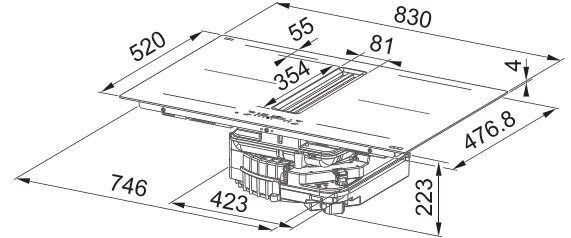

Odsavače par v indukční varné desce

FMY 8352 BA HI **NOVĚ**
FMY 8352 BA R HI **NOVĚ**

Matné černé sklo
Matné černé sklo

V prodeji od 6/2026

Energetická třída A+

Odsavač par

Montáž do pracovní desky

Šířka 83 cm

Provedení Matné černé sklo Schott Ceran®

Senzorové ovládání, Digitální bílý displej

+ Dotykový ovladač typu Slide

3 Stupně výkonu, 2× Intenzivní stupeň, Doběh/Dry

Ukazatel nasycení filtru, Voděodolný motor

Automatická aktivace s varnou deskou

Vnější odtah (FMY 8352 BA HI)

Recirkulace (FMY 8352 BA R HI), Pachový filtr skládaný v ceně odsavače par

Max. výkon 720 m³/h (Podle normy EN 61591)

Max. hluchost 72 dB(A)_{re1pW} (Podle normy EN 60704-3)

Součástí odsavače par je vyjímatelný kolektor na tekutinu (V případě náhodného vylití tekutiny do odsavače par)

Indukční varná deska

Rozměry 830 × 520 mm

Výřez 750 × 490 mm (V případě horní montáže)

Výřez Dle nákresu (V případě zabudování do roviny)

4 Varné zóny, 2× Velká Flexi zóna

Provedení Matné černé sklo Schott Ceran®

Ovládání Digitální bílý displej

+ Dotykový ovladač typu Slide

Automatická detekce nádoby

9 Úrovní ohřevu

Funkce Rozpouštění, Booster, Pauza

Dětský zámek, 4× Časovač

4 Rovné hrany, Možnost zabudování do roviny

Připojení 230/400 V

Typ a výkon varných zón

	Varná plocha	"g"	Booster
4 Zóny	210 × 190 mm	2,1 kW	3 kW
2 Flexi zóny	210 × 410 mm	3 kW	3,7 kW
Maximální příkon 2,5 nebo 3 nebo 3,7 nebo 4 nebo 5 nebo 6 nebo 7,4 kW			

MODEL POUZE PRO VNĚJŠÍ ODTAH

FMY 8352 BA HI
340.0731.790

54 450 Kč

MODEL POUZE PRO RECIRKULACI

FMY 8352 BA R HI
340.0731.871

58 080 Kč

Základní sada pro recirkulaci včetně pachového filtru v ceně odsavače par

Pachový filtr skládaný V ceně odsavače par UF 30 - 112.0732.430 2 420 Kč

Pachový filtr keramický* UF 28 - 112.0732.759 4 840 Kč

Pachový filtr s dlouhou životností** UF 29 - 112.0732.802 3 630 Kč