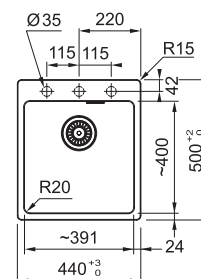

BÍLÁ-LED 114.0661.447		MATNÁ ČERNÁ 114.0661.448
	KAŠMÍR 114.0661.449		ONYX 114.0661.451
	ŠEDÝ KÁMEN 114.0661.450		
	ŠEDÁ BŘIDLICE 114.0713.984		

Spodní skříňka od 450 mm
Rozměry 440 × 500 mm
Dřez 391 × 400 × 200 mm
Sítkový ventil
Nerezová krytka ventilu
3 Místa pro vyvrtání otvoru
Možnost umístit dávkovač sap.
Fixační příchytky Fast-Fix