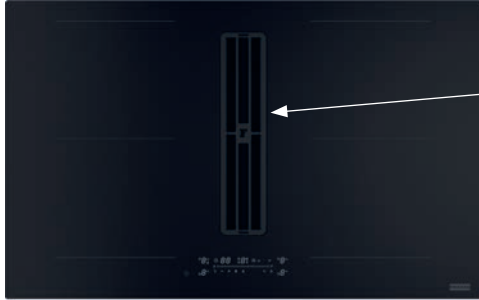

Odsavače par v indukční varné desce

FMY 8352 BA HI **NOVĚ**
FMY 8352 BA R HI **NOVĚ**

Matné černé sklo
Matné černé sklo

V prodeji od 6/2026

Černá nerezová mřížka