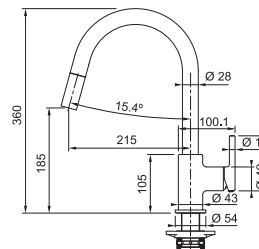

 **PÍSKOVÝ MELÍR**  
115.0626.083  
.085

 **KAŠMÍR**  
115.0626.084  
.424

 **ŠEDÝ KÁMEN**  
115.0626.057  
.084

 **ŠEDÁ BŘIDLICE**  
115.0747.508  
.088

 **ONYX**  
115.0626.055  
.071

**4 719 Kč**

Provedení **Barva**  
Páková směšovací  
Tlaková, Otočná 150°  
S vytahovací koncovkou  
osazenou perlátorem  
Opletená sprch. hadice **150 cm**  
Připojení **Hadičky 45 cm**  
Průtok vody **8,2 l/min. (3 bar)**