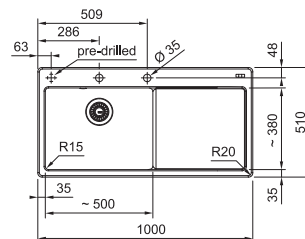

## MYK 611-100/2 NOVĚ

NA OBJEDNÁVKU

GLACIER  
124.0747.107

**20 570 Kč**

Easy Click knoflík  
Nerez 

Spodní skříňka od 600 mm  
Rozměry 1000 × 510 mm  
Dřez 500 × 380 × 190 mm  
Easy Click sítkový ventil  
Otvor pro baterii Ø 35 mm  
a pro Easy Click knoflík Ø 35 mm  
Dřez je bez sifonu\*