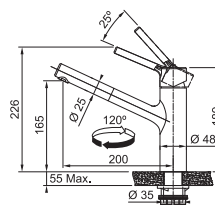

CELONEREZ
115.0596.384
.501

8 954 Kč

Provedení **Celonerez**
Pák. směš., Tlaková, Otočná 120°
Sklopná
Výška po sklopení 60 mm
S vyt. koncovkou osaz. perlátorem
Opletená sprch. hadice 150 cm
Připojení **Hadičky 80 cm**
Průtok vody 8 l/min. (3 bar)
Laminární průtok vody
Technologie pro úsporu vody