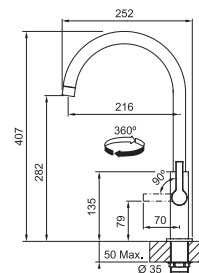

CHROM
115.0728.384
.031

4 961 Kč

MATNÁ ČERNÁ
115.0728.386
.901

6 413 Kč

Provedení **Chrom, Matná černá**
Páková směšovací
Tlaková, Otočná 360°
Připojení **Hadičky 45 cm**
Průtok vody **10,2 l/min. (3 bar)**
Laminární průtok vody
Technologie pro úsporu vody