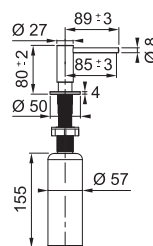

Provedení **Celonerez, Celonerez Černá (PVD), Celonerez Zlatá (PVD), Celonerez Měděná (PVD), Celonerez Antracit (PVD)**
Objem **350 ml**, Vrchní plnění
Pro otvor **Ø 24 - 35 mm**
Kulatá základna **Ø 5 cm**