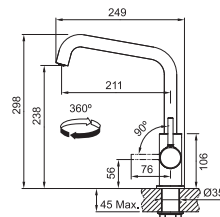

CHROM
115.0728.473
.031

4 840 Kč

MATNÁ ČERNÁ
115.0728.474
.901

5 566 Kč

Provedení **Chrom, Matná černá**
Páková směšovací
Tlaková, Otočná 360°
Přípojení Hadičky 45 cm
Průtok vody 10,5 l/min. (3 bar)