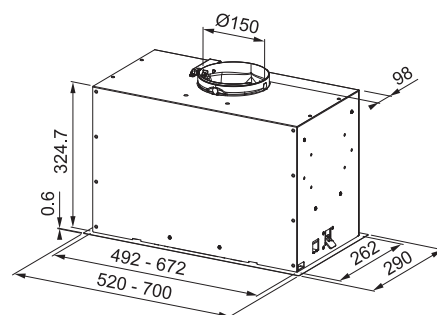

## Vestavný odsavač par

Energetická třída **B**

Montážní šířka **70/52 cm**

Provedení **Nerez** (FBFE XS A70/A52)

Provedení **Matná černá, NCS S 9000-N\*** (FBFE BK MATT A70/A52)

Provedení **Matná bílá, NCS S 0500-N\*** (FBFE WH MATT A70/A52)