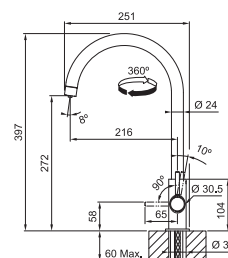

FC 3077.xxx LINA CLEAR WATER 2.0

FC 3077.031
LINA CLEAR WATER 2.0
Chrom

FC 3077.901
LINA CLEAR WATER 2.0
Matná černá

CHROM
120.0730.779
.031

8 712 Kč