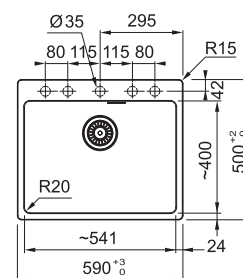

BÍLÁ-LED 114.0661.452		MATNÁ ČERNÁ 114.0661.453
	KAŠMÍR 114.0661.454		ONYX 114.0661.456
	ŠEDÝ KÁMEN 114.0661.455		
	ŠEDÁ BŘIDLICE 114.0713.985		

Spodní skříňka od 600 mm
Rozměry 590 × 500 mm
Dřez 541 × 400 × 200 mm
Sítkový ventil
Nerezová krytka ventilu
5 Míst pro vyvrtání otvoru
Možnost umístit dávkovač sap.
Fixační příchytky Fast-Fix