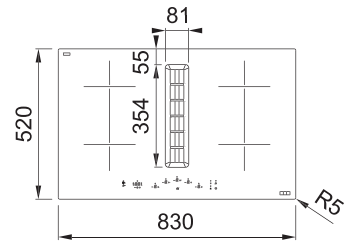

Typ a výkon varných zón

	Varná plocha	"g"	Booster
4 Zóny	Ø 180 mm	1,5 kW	2 kW
2 Flexi zóny	180 × 360 mm	3 kW	-
Maximální příkon 2,5 nebo 3 nebo 3,5 nebo 4 nebo 5 nebo 6 nebo 7,4 kW			

MODEL POUZE PRO VNĚJŠÍ ODTAH

FMA 8372 4RC HI
340.0731.878

32 670 Kč