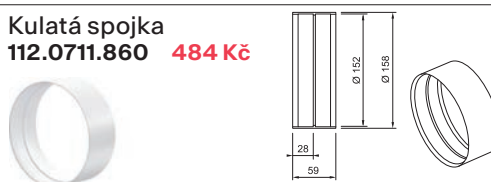

Přechodové koleno 90°  
112.0711.855 968 Kč

Kulaté potrubí Ø 150  
112.0711.856 847 Kč

Kulaté potrubí Ø 150  
112.0711.858 1 815 Kč

Kulatá spojka  
112.0711.860 484 Kč

Kulaté koleno 90°  
112.0711.901 1 452 Kč