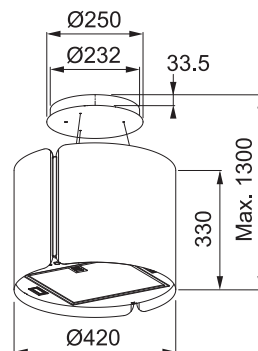

FSMS F42 WH MATT

Ostrůvkový odsavač par

Energetická třída A

Průměr 42 cm

Provedení **Matná černá, NCS S 9000-N*** (FSMS F42 BK MATT)

Provedení **Matná bílá, NCS S 0500-N*** (FSMS F42 WH MATT)

Tlačítkové ovládání

3 Stupně výkonu, Intenzivní stupeň

Osvětlení **LED žárovky 2× 1 W, 3000 K**

Max. výkon **740 m³/h** (Podle normy EN 61591)

Max. hluchnost **70 dB(A)_{re1pW}** (Podle normy EN 60704-3)

Pachové filtry s aktivním uhlím UF 05 v ceně odsavače par

Možnost dokoupit pachové filtry s dlouhou životností s aktivním uhlím

UF 11 - 112.0174.994, cena 2 420 Kč

FSMS F42 BK MATT
345.0654.933

18 755 Kč

FSMS F42 WH MATT
345.0654.932

18 876 Kč