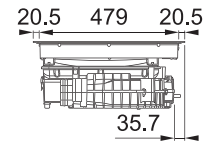

Odsavače par v indukční varné desce

FMA 8372 4RC HI **NOVĚ**
FMA 8372 4RC R HI **NOVĚ**

Energetická třída **A+**

Odsavač par

Montáž do pracovní desky

Šířka **83 cm**

Provedení **Černé sklo**

Senzorové ovládání, Digitální červený displej

3 Stupně výkonu, 2x Intenzivní stupeň, Doběh

Ukazatel nasycení filtru, Voděodolný motor

Automatická aktivace s varnou deskou

Vnější odtah (FMA 8372 4RC HI)

Recirkulace (FMA 8372 4RC R HI), Pachový filtr skládaný

v ceně odsavače par

Max. výkon **680 m³/h** (Podle normy EN 61591)

Max. hluchost **72 dB(A)_{re1pW}** (Podle normy EN 60704-3)

Součástí odsavače par je vyjímatelný kolektor na tekutinu

(V případě náhodného vylití tekutiny do odsavače par)

Indukční varná deska

Rozměry **830 × 520 mm**

Výřez **750 × 490 mm** (V případě horní montáže)

Výřez **Dle nákresu** (V případě zabudování do roviny)

4 Varné zóny, 2x Flexi zóna

Provedení **Černé sklo**

Ovládání **Digitální červený displej**

Automatická detekce nádoby

9 Úrovní ohřevu

Funkce Rozpouštění, Booster, Pauza

Dětský zámek, 4x Časovač

4 Rovné hrany, Možnost zabudování do roviny

Připojení 230/400 V

Montážní video –
Vnější odtah

Montážní video –
Recirkulace

Typ a výkon varných zón

	Varná plocha	"g"	Booster
4 Zóny	Ø 180 mm	1,5 kW	2 kW
2 Flexi zóny	180 × 360 mm	3 kW	-
Maximální příkon 2,5 nebo 3 nebo 3,5 nebo 4 nebo 5 nebo 6 nebo 7,4 kW			

MODEL POUZE PRO VNĚJŠÍ ODTAH

FMA 8372 4RC HI
340.0731.878

32 670 Kč

MODEL POUZE PRO RECIRKULACI

FMA 8372 4RC R HI
340.0731.879

35 090 Kč

Základní sada pro recirkulaci
včetně pachového filtru v ceně odsavače par

Pachový filtr skládaný
V ceně odsavače par
UF 30 - 112.0732.430
2 420 Kč

Pachový filtr keramický*
UF 28 - 112.0732.759
4 840 Kč

Pachový filtr s dlouhou životností**
UF 29 - 112.0732.802
3 630 Kč