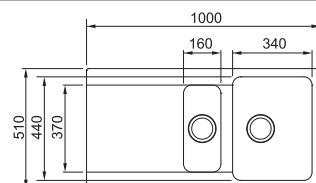

BÍLÁ 114.0288.591
	ČERNÁ 114.0288.592

Spodní skříňka od 600 mm
Rozměry 1000 × 510 mm
Dřezy 340 × 440 × 190 mm
160 × 370 × 140 mm
2× Sítkový ventil
Pozor! Bez otvoru na baterii
(Otvor lze vyvrtat vykružovacím vrtákem přímo při montáži)