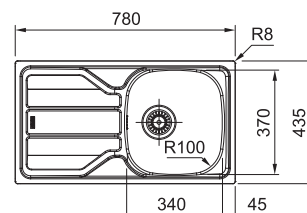

NEREZ
101.0712.172

2 904 Kč

Spodní skříňka od 450 mm
Rozměry 780 × 435 mm
Dřez 340 × 370 × 150 mm
Sítkový ventil
Možnost objednat otvor
pro baterii ZDARMA