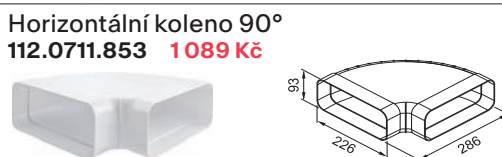

Horizontální koleno 90°
112.0711.853 1 089 Kč