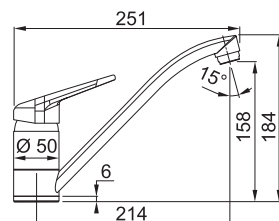

 **SAHARA**  
115.0470.653  
.082

 **PÍSKOVÝ MELÍR**  
115.0470.654  
.085

 **KAŠMÍR**  
115.0470.655  
.424

 **ŠEDÝ KÁMEN**  
115.0470.659  
.084

 **ONYX**  
115.0470.661  
.071

**2 904 Kč**

Provedení **Chrom, Barva**  
Páková směšovací  
Tlaková, Otočná 360°  
Připojení **Hadičky 45 cm**  
Průtok vody **16,3 l/min. (3 bar)**