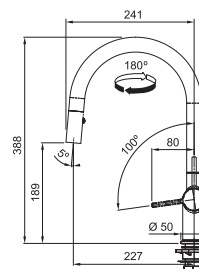

## FN 4090.xxx ACTIVE NEW

FN 4090.031 ACTIVE NEW Chrom  
FN 4090.901 ACTIVE NEW Matná černá

CHROM  
115.0653.401  
.031

**9 801 Kč**

MATNÁ ČERNÁ  
115.0653.404  
.901

**11 858 Kč**

Provedení **Chrom, Matná černá**  
Pák. směš., Tlaková, Otočná 180°  
S vyt. koncovkou osaz. perlátorem  
S regulací **Sprcha/Proud**  
Opletená sprch. hadice **150 cm**  
Připojení **Hadičky 55 cm**  
Průtok vody **7,5 l/min. (3 bar)**  
**Laminární průtok vody**  
**Technologie pro úsporu vody**  
**ECO kartuše**