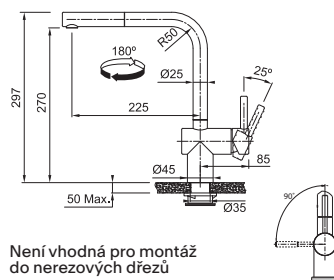

Provedení **Celonerez, Celonerez Černá (PVD)**  
Pák. směš., Tlaková, Otočná 180°  
**Senzorová**  
S vyťahovací koncovkou osazenou perlátorem  
Opletená sprch. hadice 150 cm  
Připojení Hadičky 60 cm  
Průtok vody 7 l/min. (3 bar)  
**Laminární průtok vody**  
Napájení 4x Tužková baterie AA