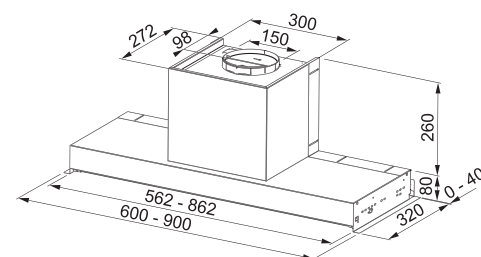

## Vestavný odsavač par

**PLNĚ VESTAVNÝ, NAHRAZUJE DNO SKŘÍŇKY**

Energetická třída **A**

Montážní šířka **90/60 cm**

Provedení **Nerez** (FST PLUS 908/608 X)

Provedení **Matná černá, NCS S 9000-N\*** (FST PLUS BK 908/608)