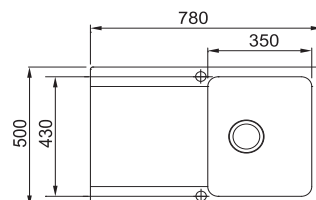

BÍLÁ 114.0288.585
	ŠEDÁ 114.0395.184
	ČERNÁ 114.0288.588

Spodní skříňka od 450 mm
Rozměry 780 × 500 mm
Dřez 350 × 430 × 180 mm
Sítkový ventil
Pozor! Bez otvoru na baterii
(Otvor lze vyvrtat vykružovacím vrtákem přímo při montáži)