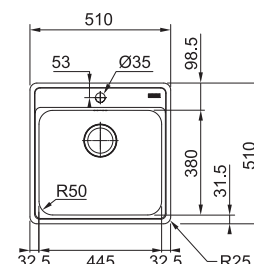

## BCX 210-51

NEREZ  
127.0738.576

**5 203 Kč**

**DŘEZ PRO HORNÍ MONTÁŽ S PLOCHÝM OKRAJEM NEBO DO ROVINY**

Spodní skříňka od 500 mm  
Rozměry 510 × 510 mm  
Dřez 445 × 380 × 200 mm  
Sítkový ventil  
Otvor pro baterii Ø 35 mm  
Fixační příchytky Fast-Fix