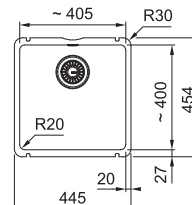

GLACIER
126.0735.128

15 972 Kč

DŘEZ PRO SPODNÍ MONTÁŽ

Spodní skříňka od 500 mm
Rozměry 445 × 454 mm
Dřez 405 × 400 × 190 mm
Sítkový ventil
Dřez je bez sifonu*

ONYX
126.0735.181

15 972 Kč