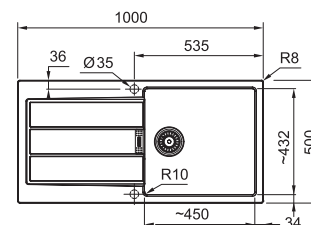

BÍLÁ 143.0613.639
	ŠEDÁ 143.0651.011
	ČERNÁ 143.0613.661

Spodní skříňka od 600 mm
Rozměry 1000 × 500 mm
Dřez 450 × 432 × 200 mm
Sítkový ventil
Pozor! Bez otvoru na baterii
(Otvor lze vyvrtat vykrúžovacím vrtákem přímo při montáži)