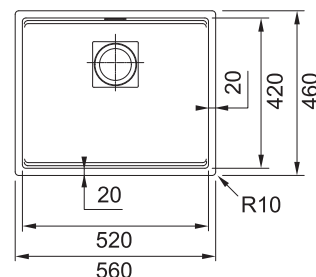

DŘEZ PRO SPODNÍ MONTÁŽ

Spodní skříňka od 600 mm
Rozměry 560 × 460 mm
Dřez 520 × 200 mm
Sítkový ventil
Nerezová krytka ventilu

9 559 Kč