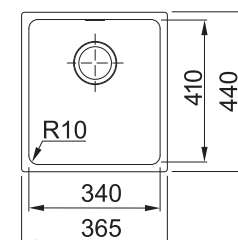

BÍLÁ 125.0363.784
	ČERNÁ 125.0363.785

DŘEZ PRO SPODNÍ MONTÁŽ
Spodní skříňka od 450 mm
Rozměry 365 × 440 mm
Dřez 340 × 410 × 200 mm
Sítkový ventil