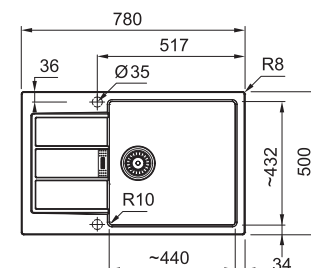

BÍLÁ 143.0617.615
	BĚŽOVÁ 143.0670.897
	ŠEDÁ 143.0617.617
	ČERNÁ 143.0617.613

Spodní skříňka od 600 mm
Rozměry 780 × 500 mm
Dřez 440 × 432 × 200 mm
Sítkový ventil
Pozor! Bez otvoru na baterii
(Otvor lze vyvrtat vykrúžovacím vrtákem přímo při montáži)