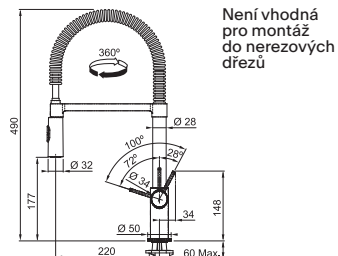

FN 6993.031 FOX PRO

CHROM
115.0486.993
.031

7 744 Kč

Provedení **Chrom**
Páková směšovací
Tlaková, Otočná 360°
S koncovkou na pružině
osazenou perlátorem
S regulací **Sprcha/Proud**
Hadice s kovovou pružinou
Připojení **Hadičky 45 cm**
Průtok vody **10 l/min (3 bar)**

Není vhodná
pro montáž
do nerezových
dřezů

FS 2845.xxx MARIS SLIM SEMI PRO

FS 2845.031 MARIS SLIM SEMI PRO Chrom
FS 2845.901 MARIS SLIM SEMI PRO Matná černá

CHROM
115.0728.395
.031

7 744 Kč

MATNÁ ČERNÁ
115.0728.396
.901

9 922 Kč

Provedení **Chrom, Matná černá**
Pák. směš., Tlaková, Otočná 360°
S koncovkou na pružině
osazenou perlátorem
S regulací **Sprcha/Proud**
Hadice s kovovou pružinou
Připojení **Hadičky 45 cm**
Průtok vody **8,4 l/min. (3 bar)**
Laminární průtok vody
Technologie pro úsporu vody