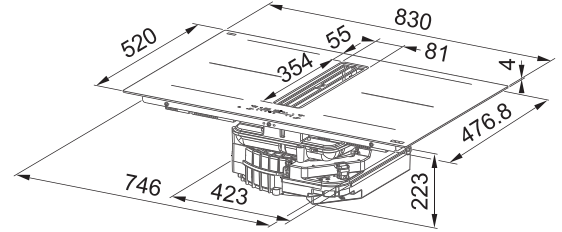

Odsavače par v indukční varné desce

FMA 8352 HI **NOVÉ**

Matné černé sklo

FMA 8352 R HI **NOVÉ**

Matné černé sklo

V prodeji od 6/2026

Energetická třída A+

Odsavač par

Montáž do pracovní desky

Šířka 83 cm

Provedení Matné černé sklo Schott Ceran®

Senzorové ovládání, Digitální červený displej

+ Dotykový ovladač typu Slide

3 Stupně výkonu, 2× Intenzivní stupeň, Doběh/Dry

Ukazatel nasycení filtru, Voděodolný motor

Automatická aktivace s varnou deskou

Vnější odtah (FMA 8352 HI)

Recirkulace (FMA 8352 R HI), Pachový filtr skládaný

v ceně odsavače par

Max. výkon 720 m³/h (Podle normy EN 61591)

Max. hluchnost 72 dB(A)_{re1pW} (Podle normy EN 60704-3)

Součástí odsavače par je vyjímatelný kolektor na tekutinu

(V případě náhodného vylití tekutiny do odsavače par)

Indukční varná deska

Rozměry 830 × 520 mm

Výřez 750 × 490 mm (V případě horní montáže)

Výřez Dle nákresu (V případě zabudování do roviny)

4 Varné zóny, 2× Flexi zóna

Provedení Matné černé sklo Schott Ceran®

Ovládání Digitální červený displej

+ Dotykový ovladač typu Slide

Automatická detekce nádoby

9 Úrovní ohřevu

Funkce Rozpouštění, Booster, Pauza

Dětský zámek, 4× Časovač

4 Rovné hrany, Možnost zabudování do roviny

Připojení 230/400 V

Typ a výkon varných zón

	Varná plocha	"g"	Booster
4 Zóny	210 × 190 mm	2,1 kW	3 kW
2 Flexi zóny	210 × 380 mm	3 kW	3,7 kW
Maximální příkon 2,5 nebo 3 nebo 3,7 nebo 4 nebo 5 nebo 6 nebo 7,4 kW			

MODEL POUZE PRO VNĚJŠÍ ODTAH

FMA 8352 HI
340.0731.876

48 400 Kč

MODEL POUZE PRO RECIRKULACI

FMA 8352 R HI
340.0731.877

52 998 Kč

Základní sada pro recirkulaci
včetně pachového filtru v ceně odsavače par

Jednorázové použití
Pachový filtr skládaný
V ceně odsavače par
UF 30 - 112.0732.430
2 420 Kč

Pachový filtr keramický*
UF 28 - 112.0732.759
4 840 Kč

Pachový filtr s dlouhou životností**
UF 29 - 112.0732.802
3 630 Kč