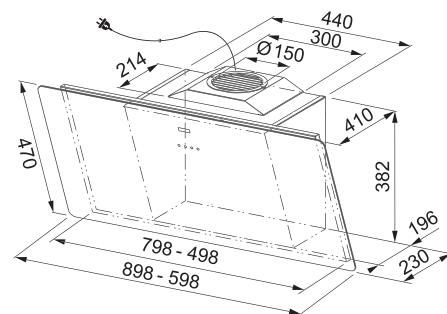

FSMA 905 WH/FSMA 605 WH

Komínový odsavač par

Energetická třída **A+**

Montážní šířka **90/60 cm**

Doporučená výška nad varnou deskou pouze **45 cm**

Provedení **Bílé sklo, RAL 9010**

Senzorové ovládání, Štěrbínové odsávání

3 Stupně výkonu, Intenzivní stupeň, Doběh

Osvětlení **LED žárovky 2× 1 W, 4000 K**

Max. výkon **800 m³/h** (Podle normy EN 61591)

Max. hluchnost **69 dB(A)_{re1pW}** (Podle normy EN 60704-3)

Pachové filtry s aktivním uhlím UF 05 v ceně odsavače par

Pozor! Pro verzi s vnějším odtahem je nutno objednat teleskopický komínek¹⁾

Možnost dokoupit pach. filtry s dl. životností s aktivním uhlím **UF 11 - 112.0174.994, cena 2 420 Kč**

FSMA 905 WH
110.0377.737

19 239 Kč

FSMA 605 WH
110.0377.739

18 150 Kč

¹⁾ Teleskopický komínek (pro vnější odtah), výška 530 až 990 mm, nerez 112.0197.447, cena 2 299 Kč; černá 112.0285.288, cena 2 420 Kč; bílá 112.0285.280, cena 2 420 Kč.