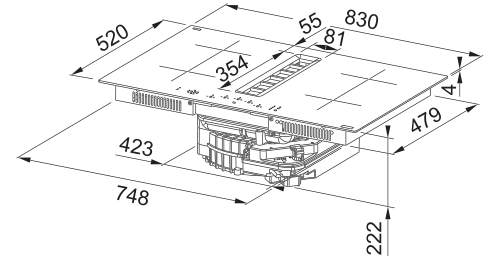

Typ a výkon varných zón

	Varná plocha	"g"	Booster
4 Zóny	Ø 180 mm	1,5 kW	2 kW
2 Flexi zóny	180 × 360 mm	3 kW	-
Maximální příkon 2,5 nebo 3 nebo 3,5 nebo 4 nebo 5 nebo 6 nebo 7,4 kW			

MODEL POUZE PRO VNĚJŠÍ ODTAH

FMA 8372 4RC HI
340.0731.878

32 670 Kč

MODEL POUZE PRO RECIRKULACI

FMA 8372 4RC R HI
340.0731.879

35 090 Kč

Základní sada pro recirkulaci
včetně pachového filtru v ceně odsavače par