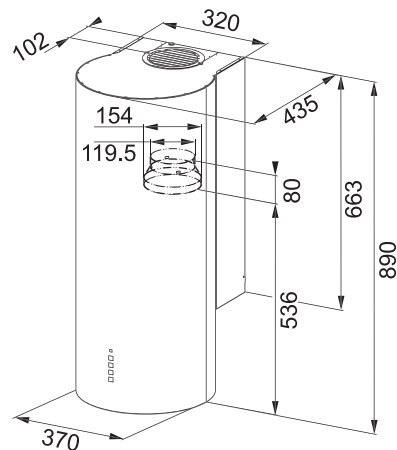

### Komínový odsavač par

Energetická třída **B**

Montážní šířka **37 cm**

Provedení **Nerez**

**Tlačítkové ovládání, Sound Pro**

3 Stupně výkonu, Intenzivní stupeň

Osvětlení **LED žárovky 2x 2,2 W, 4000 K**