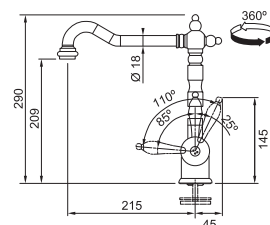

Kuchyňské baterie

Informační
video –
ECO kartuše

FS 2847.xxx LINA

FS 2847.031 LINA Chrom
FS 2847.901 LINA Matná černá

CHROM
115.0728.473
.031

4 840 Kč

MATNÁ ČERNÁ
115.0728.474
.901

5 566 Kč

Provedení **Chrom, Matná černá**
Páková směšovací
Tlaková, Otočná 360°
Přípojení Hadičky 45 cm
Průtok vody 10,5 l/min. (3 bar)

FS 2848.xxx LINA

FS 2848.031 LINA Chrom
FS 2848.901 LINA Matná černá

CHROM
115.0728.476
.031

5 566 Kč

MATNÁ ČERNÁ
115.0728.477
.901

6 534 Kč

Provedení **Chrom, Matná černá**
Páková směšovací
Tlaková, Otočná 360°
S vyťahovací koncovkou
osazenou perlátorem
Opletená sprch. hadice 150 cm
Přípojení Hadičky 45 cm
Průtok vody 8,5 l/min. (3 bar)

FG 5188.xxx ICON

FG 5188.031 ICON Chrom
FG 5188.901 ICON Matná černá

CHROM
115.0625.188
.031

12 947 Kč

MATNÁ ČERNÁ
115.0625.190
.901

15 730 Kč

Provedení **Chrom, Matná černá**
Páková směšovací
Tlaková, Otočná 360°
S vyťahovací koncovkou
osazenou perlátorem
S regulací **Sprcha/Proud**
Opletená sprch. hadice 170 cm
Přípojení Hadičky 50 cm
Průtok vody 8 l/min. (3 bar)
Laminární průtok vody

OLD ENGLAND

OLD ENGLAND
Chrom

OLD ENGLAND
Měděná

OLD ENGLAND
Bronzová

CHROM
115.0060.360*

5 929 Kč

MĚDĚNÁ
115.0028.208*

6 534 Kč

BRONZOVÁ
115.0028.205*

Provedení **Chrom, Měděná, Bronzová**
Páková směšovací
Tlaková, Otočná 360°
Přípojení Hadičky 40 cm
Průtok vody 12 l/min. (3 bar)

* V objednávce vždy uvádějte objednací číslo baterie.