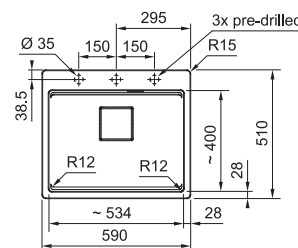

BÍLÁ-LED 114.0749.421	 ŠEDÁ BŘIDLICE 114.0749.389
 SAHARA 114.0749.423	 MATNÁ ČERNÁ 114.0749.387
 KAŠMÍR 114.0749.422	 ONYX 114.0749.388
 ŠEDÝ KÁMEN 114.0749.390	

Spodní skříňka od 600 mm
Rozměry 590 × 510 mm
Dřez 534 × 400 × 220 mm
Sítkový ventil
Nerezová krytka ventilu
3 Místa pro vyvrtání otvoru
Možnost umístit dávkovač sap.

13 915 Kč