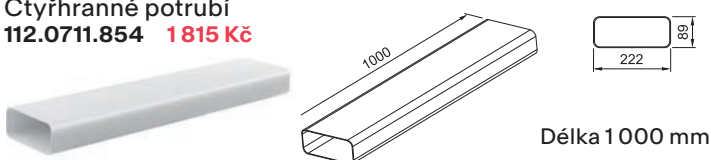

Čtyřhranné potrubí
112.0711.854 1 815 Kč