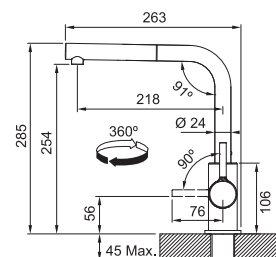

Provedení **Chrom, Barva**  
Páková směšovací  
Tlaková, Otočná 360°  
S vyťahovací koncovkou  
osazenou perlátorem  
Opletená sprch. hadice 150 cm  
Přípojení Hadičky 45 cm  
Průtok vody 7,2 l/min. (3 bar)