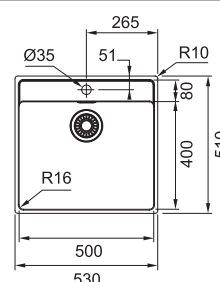

## MRX 210/610-50 TL

NEREZ  
127.0539.574

**11 616 Kč**

**DŘEZ PRO HORNÍ MONTÁŽ S PLOCHÝM OKRAJEM NEBO DO ROVINY**

Spodní skříňka od 550 mm  
Rozměry 530 × 510 mm  
Dřez 500 × 400 × 180 mm  
Sítkový ventil  
Otvor pro baterii Ø 35 mm  
Fixační příchytky Fast-Fix