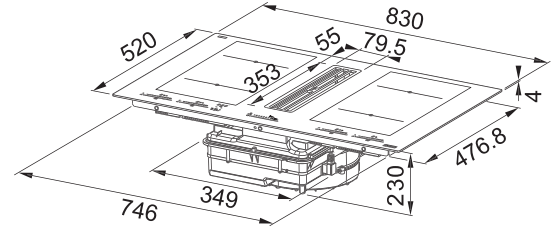

Odsavače par v indukční varné desce

FMA 8391 HI
FMA 8391R HI

Montážní video –
Vnější odtah

Montážní video –
Recirkulace

Energetická třída A+

Odsavač par

Montáž do pracovní desky

Šířka 83 cm

Provedení Černé sklo

Senzorové ovládání, Digitální červený displej

+ Dotykový ovladač typu Slide

9 Stupňů výkonu, 1× Intenzivní stupeň

Ukazatel nasycení filtru, Voděodolný motor

Automatická aktivace s varnou deskou

Vnější odtah (FMA 8391 HI)

Recirkulace (FMA 8391R HI), Pachový filtr v ceně odsavače par

Max. výkon 630 m³/h (Podle normy EN 61591)

Max. hluchost 73 dB(A)_{re1pW} (Podle normy EN 60704-3)

Součástí odsavače par je vyjímatelný kolektor na tekutinu

(V případě náhodného vylití tekutiny do odsavače par)

Indukční varná deska

Rozměry 830 × 520 mm

Výřez 750 × 490 mm (V případě horní montáže)

Výřez Dle nákresu (V případě zabudování do roviny)

4 Varné zóny, 2× Flexi zóna

Provedení Černé sklo

Ovládání Digitální červený displej

+ 4 Dotykové ovladače typu Slide

Automatická detekce nádoby

9 Úrovní ohřevu

Funkce Rozpouštění, Booster, Stop&Go

Dětský zámek, 4× Časovač

4 Rovné hrany, Možnost zabudování do roviny

Připojení 230/400 V

Typ a výkon varných zón

	Varná plocha	"g"	Booster
4 Zóny	210 × 190 mm	2,1 kW	3 kW
2 Flexi zóny	210 × 380 mm	3 kW	3,7 kW
Maximální příkon 2,8 nebo 3,5 nebo 4,5 nebo 7,4 kW			

MODEL POUZE PRO VNĚJŠÍ ODTAH

FMA 8391 HI
340.0705.227

47 190 Kč

Základní sada pro vnější odtah
v ceně odsavače par

MODEL POUZE PRO RECIRKULACI

FMA 8391R HI
340.0705.336

51 909 Kč

Základní sada pro recirkulaci
včetně pachového filtru v ceně odsavače par

Pachový filtr*
V ceně odsavače par
UF 26 - 112.0716.092
3 630 Kč

*Funkci filtru nutno obnovit po 3–4 měsících užívání (v závislosti na intenzitě vaření). Proces obnovy filtru lze opakovat až 8× (max. životnost filtru je 5 let).