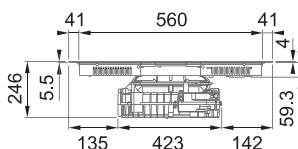

Odsavače par v indukční varné desce

FSM 7072 4RC HI NOVĚ
FSM 7072 4RC R HI NOVĚ

Energetická třída A+

Odsavač par

Montáž do pracovní desky

Šířka 70 cm

Provedení Černé sklo

Senzorové ovládání, Digitální červený displej

3 Stupně výkonu, 2x Intenzivní stupeň, Doběh

Ukazatel nasycení filtru, Voděodolný motor

Automatická aktivace s varnou deskou

Vnější odtah (FSM 7072 4RC HI)

Recirkulace (FSM 7072 4RC R HI), Pachový filtr skládaný

v ceně odsavače par

Max. výkon 680 m³/h (Podle normy EN 61591)

Max. hluchnost 72 dB(A)_{re1pW} (Podle normy EN 60704-3)

Součástí odsavače par je vyjímatelný kolektor na tekutinu

(V případě náhodného vylití tekutiny do odsavače par)

Indukční varná deska

Rozměry 700 x 520 mm

Výřez 560 x 490 mm (V případě horní montáže)

Výřez Dle nákresu (V případě zabudování do roviny)

4 Varné zóny, 2x Flexi zóna

Provedení Černé sklo

Ovládání Digitální červený displej

Automatická detekce nádoby

9 Úrovní ohřevu

Funkce Rozpouštění, Booster, Pauza

Dětský zámek, 4x Časovač

4 Rovné hrany, Možnost zabudování do roviny

Připojení 230/400 V

Montážní video –
Vnější odtah

Montážní video –
Recirkulace

Typ a výkon varných zón

	Varná plocha	"g"	Booster
4 Zóny	Ø 180 mm	1,5 kW	2 kW
2 Flexi zóny	180 x 360 mm	3 kW	-
Maximální příkon 2,5 nebo 3 nebo 3,5 nebo 4 nebo 5 nebo 6 nebo 7,4 kW			

MODEL POUZE PRO VNĚJŠÍ ODTAH

FSM 7072 4RC HI
340.0731.892

31 460 Kč

MODEL POUZE PRO RECIRKULACI

FSM 7072 4RC R HI
340.0731.893

33 880 Kč

Základní sada pro recirkulaci
včetně pachového filtru v ceně odsavače par

Jednorázové použití
Pachový filtr skládaný
V ceně odsavače par
UF 30 - 112.0732.430
2 420 Kč

Pachový filtr keramický*
UF 28 - 112.0732.759
4 840 Kč

Pachový filtr s dlouhou životností**
UF 29 - 112.0732.802
3 630 Kč