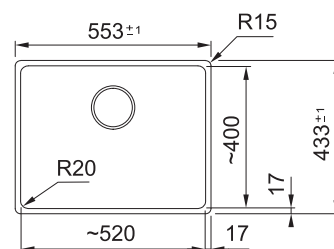

### DŘEZ PRO SPODNÍ MONTÁŽ

Spodní skříňka od 600 mm  
Rozměry 553 × 433 mm  
Dřez 520 × 400 × 200 mm  
Sítkový ventil  
Nerezová krytka ventilu

**8 228 Kč**