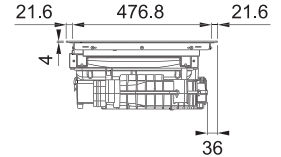

## Indukční varná deska

Rozměry **830 × 520 mm**

Výřez **750 × 490 mm** (V případě horní montáže)

Výřez **Dle nákresu** (V případě zabudování do roviny)

**4 Varné zóny, 2× Flexi zóna**

Provedení **Matné černé sklo Schott Ceran®**