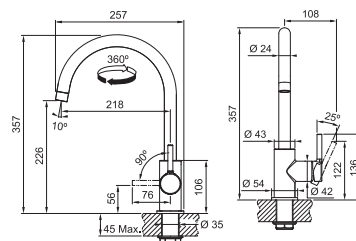

CHROM
115.0693.228
.031

3 630 Kč

Provedení **Chrom**
Páková směšovací
Tlaková, Otočná 360°
Připojení **Hadičky 45 cm**
Průtok vody **10,8 l/min. (3 bar)**