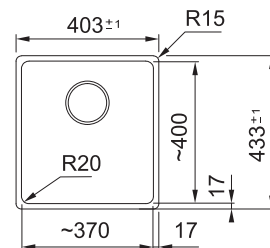

DŘEZ PRO SPODNÍ MONTÁŽ

Spodní skříňka od 450 mm
Rozměry 403 × 433 mm
Dřez 370 × 400 × 200 mm
Sítkový ventil
Nerezová krytka ventilu

7 986 Kč