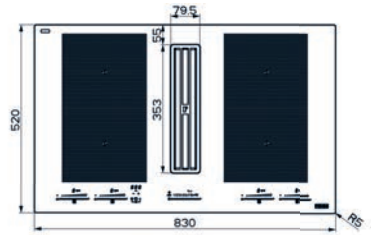

## Indukční varná deska

Rozměry 830 × 520 mm

Výřez 750 × 490 mm (V případě horní montáže)

Výřez Dle nákresu (V případě zabudování do roviny)

4 Varné zóny, 2× Flexi zóna

Provedení Černé sklo

Ovládání Digitální červený displej