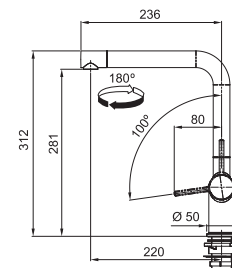

## FN 6100.xxx ACTIVE NEW

FN 6100.031 ACTIVE NEW  
Chrom

FN 6100.901 ACTIVE NEW  
Matná černá

CHROM  
115.0653.298  
.031

**5 929 Kč**

MATNÁ ČERNÁ  
115.0653.371  
.901

**7 986 Kč**

Provedení **Chrom, Matná černá**  
Páková směšovací  
Tlaková, Otočná 180°  
**Otočná koncovka**  
Připojení **Hadičky 45 cm**  
Průtok vody **8,3 l/min. (3 bar)**  
**Laminární průtok vody**  
**Technologie pro úsporu vody**  
**ECO kartuše**