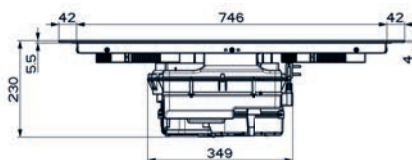

## Indukční varná deska

Rozměry 830 × 520 mm

Výřez 750 × 490 mm (V případě horní montáže)

Výřez Dle nákresu (V případě zabudování do roviny)

4 Varné zóny, 1× Flexi zóna

Provedení Černé sklo

Ovládání Digitální červený displej