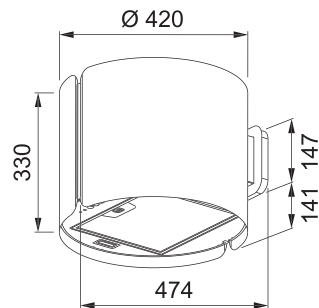

FSMS WALL F42 WH MATT

Komínový odsavač par

Energetická třída **A**

Montážní šířka **42 cm**

Provedení **Matná černá, NCS S 9000-N*** (FSMS WALL F42 BK MATT)

Provedení **Matná bílá, NCS S 0500-N*** (FSMS WALL F42 WH MATT)

Tlačítkové ovládání

3 Stupně výkonu, Intenzivní stupeň

Osvětlení **LED žárovky 2x 1 W, 3000 K**

Max. výkon **740 m³/h** (Podle normy EN 61591)

Max. hluchnost **70 dB(A)_{re1pW}** (Podle normy EN 60704-3)

Pachové filtry s aktivním uhlím UF 05 v ceně odsavače par

Pozor! Pouze recirkulace, nelze napojit na vnější odtah

Možnost dokoupit pach. filtry s vysokou účinností s aktiv. uhlím **UF 08 - 112.0174.995, cena 1 936 Kč**

nebo pachové filtry s dlouhou životností s aktivním uhlím **UF 11 - 112.0174.994, cena 2 420 Kč**

FSMS WALL F42 BK MATT
335.0689.671

18 755 Kč

FSMS WALL F42 WH MATT
335.0689.672

18 876 Kč