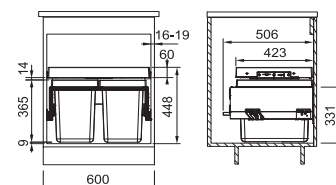

Spodní skříňka 600 mm

Celní výsuv

Minimální montážní prostor **564 × 506 × 448 mm**

Objem **2× 26 l**

Třídění odpadků **Dvoudruhové**

Barva **Černá/Šedá, 2 Koše**

Výsuvná zásuvka nad košem **v ceně koše**

Součástí koše je plnovýsuv s tlumením, které zaručuje tichý dojezd. (Výsuv od firmy GRASS)

121.0557.764

9 922 Kč