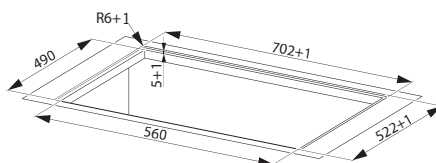

## Indukční varná deska

Rozměry 700 × 520 mm

Výřez 560 × 490 mm (V případě horní montáže)

Výřez Dle nákresu (V případě zabudování do roviny)

4 Varné zóny, 2× Flexi zóna

Provedení Černé sklo

Ovládání Digitální červený displej