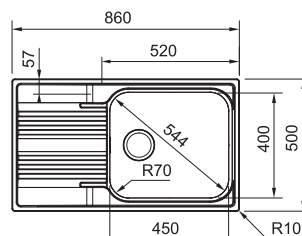

NEREZ
101.0395.055

6 413 Kč

Spodní skříňka od 600 mm
Rozměry 860 × 500 mm
Dřez 450 × 400 × 180 mm
Síťkový ventil
Možnost objednat otvor pro baterii ZDARMA