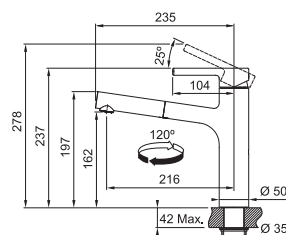

MATNÁ ČERNÁ
115.0621.592
.901

9 922 Kč

Provedení **Matná černá**
Páková směšovací
Tlaková, Otočná 120°
S vyťahovací koncovkou
osazenou perlátorem
Opletená sprch. hadice 160 cm
Připojení Hadičky 45 cm
Průtok vody 9 l/min. (3 bar)
Laminární průtok vody
Technologie pro úsporu vody