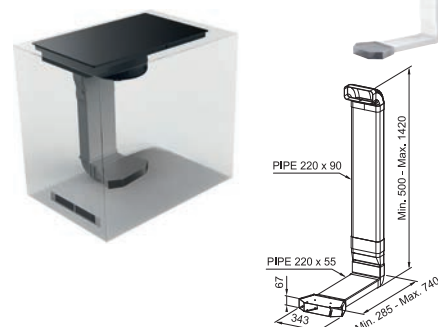

Přechodové koleno 90°  
112.0711.855 968 Kč

Kulaté potrubí Ø 150  
112.0711.856 847 Kč

Kulaté potrubí Ø 150  
112.0711.858 1 815 Kč

Kulatá spojka  
112.0711.860 484 Kč

Kulaté koleno 90°  
112.0711.901 1 452 Kč