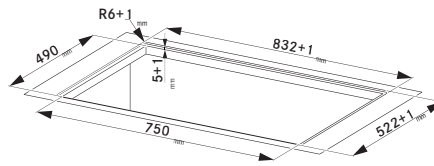

## Indukční varná deska

Rozměry 830 × 520 mm

Výřez 750 × 490 mm (V případě horní montáže)

Výřez Dle nákresu (V případě zabudování do roviny)

4 Varné zóny, 2× Flexi zóna

Provedení Černé sklo

Ovládání Digitální červený displej