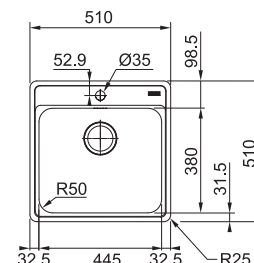

NEREZ
101.0698.010

4 961 Kč

Spodní skříňka od 500 mm
Rozměry 510 × 510 mm
Dřez 445 × 380 × 200 mm
Sítkový ventil
Otvor pro baterii Ø 35 mm
Fixační příchytky Fast-Fix