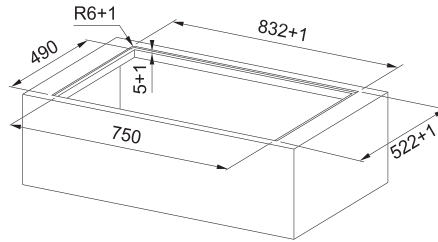

## Indukční varná deska

Rozměry 830 × 520 mm

Výřez 750 × 490 mm (V případě horní montáže)

Výřez Dle nákresu (V případě zabudování do roviny)

4 Varné zóny, 2× Flexi zóna

Provedení Matné černé sklo Schott Ceran®