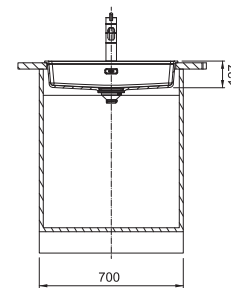

PVD příslušenství
a matné černé příslušenství
(str. 96–97)