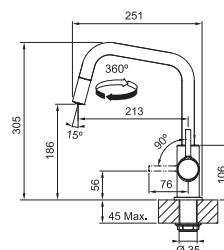

## FG 5188.xxx ICON

FG 5188.031 ICON Chrom  
FG 5188.901 ICON Matná černá

CHROM  
115.0625.188  
.031

**12 947 Kč**

MATNÁ ČERNÁ  
115.0625.190  
.901

**15 730 Kč**

Provedení **Chrom, Matná černá**  
Páková směšovací  
Tlaková, Otočná 360°  
S vyťahovací koncovkou  
osazenou perlátorem  
S regulací **Sprcha/Proud**  
Opletená sprch. hadice 170 cm  
Přípojení Hadičky 50 cm  
Průtok vody 8 l/min. (3 bar)  
Laminární průtok vody