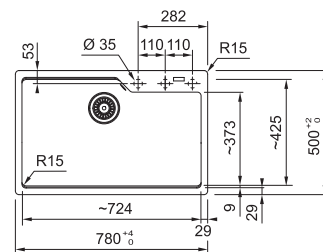

- BÍLÁ-LED
  114.0700.091
- ŠEDÁ BRÍDLICE
  114.0713.990
- MATNÁ ČERNÁ
  114.0700.092

Spodní skříňka od 800 mm
Rozměry 780 × 500 mm
Dřez 724 × 425 × 230 mm
Sítkový ventil
3 Místa pro vyvrtání otvoru
Možnost umístit dávkovač sap.

6 776 Kč