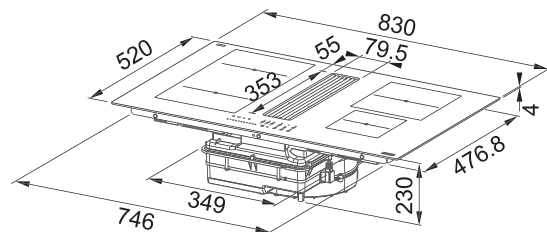

Odsavače par v indukční varné desce

FMA 8381 HI
FMA 8381R HI

Montážní video –
Vnější odtah

Montážní video –
Recirkulace

Energetická třída A+

Odsavač par

Montáž do pracovní desky

Šířka 83 cm

Provedení Černé sklo

Senzorové ovládání, Digitální červený displej

+ Dotykový ovladač typu Slide

9 Stupňů výkonu, 1× Intenzivní stupeň, Doběh

Ukazatel nasycení filtru, Voděodolný motor

Automatická aktivace s varnou deskou

Vnější odtah (FMA 8381 HI)

Recirkulace (FMA 8381R HI), Pachový filtr v ceně odsavače par

Max. výkon 600 m³/h (Podle normy EN 61591)

Max. hluchnost 72 dB(A)_{re1pW} (Podle normy EN 60704-3)

Součástí odsavače par je vyjímatelný kolektor na tekutinu

(V případě náhodného vylití tekutiny do odsavače par)

Indukční varná deska

Rozměry 830 × 520 mm

Výřez 750 × 490 mm (V případě horní montáže)

Výřez Dle nákresu (V případě zabudování do roviny)

4 Varné zóny, 1× Flexi zóna

Provedení Černé sklo

Ovládání Digitální červený displej

+ Dotykový ovladač typu Slide

Automatická detekce nádoby

9 Úrovní ohřevu

Funkce Rozpouštění, Booster, Stop&Go

Dětský zámek, 4× Časovač

4 Rovné hrany, Možnost zabudování do roviny

Připojení 230/400 V

Typ a výkon varných zón

	Varná plocha	"g"	Booster
	210 × 190 mm	2,1 kW	3 kW
	210 × 190 mm	2,1 kW	3 kW
	Ø 200 mm	2,3 kW	3 kW
	Ø 145 mm	1,4 kW	1,85 kW
1 Flexi zóna	210 × 380 mm	3 kW	3,7 kW
Maximální příkon 2,8 nebo 3,5 nebo 4,5 nebo 7,4 kW			

MODEL POUZE PRO VNĚJŠÍ ODTAH

FMA 8381 HI
340.0705.228

45 375 Kč

Základní sada pro vnější odtah
v ceně odsavače par

MODEL POUZE PRO RECIKULACI

FMA 8381R HI
340.0705.337

49 610 Kč

Základní sada pro recirkulaci
včetně pachového filtru v ceně odsavače par

Pachový filtr*
V ceně odsavače par
UF 26 - 112.0716.092
3 630 Kč