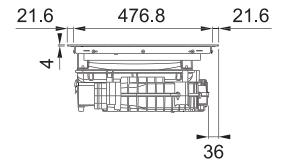

## Indukční varná deska

Rozměry 830 × 520 mm

Výřez 750 × 490 mm (V případě horní montáže)

Výřez Dle nákresu (V případě zabudování do roviny)

4 Varné zóny, 2× Flexi zóna

Provedení Matné černé sklo Schott Ceran®