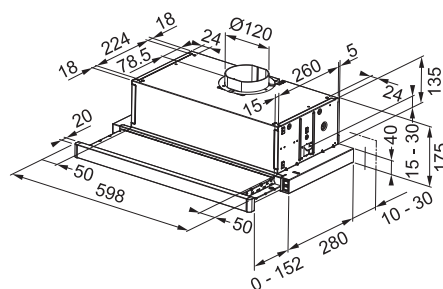

FTC 632L WH

Vestavný výsuvný odsavač par

Energetická třída D

Montážní šířka 60 cm

Provedení Nerezový přední panel (FTC 632L GR/XS)

Provedení Černá (FTC 632L BK)

Provedení Bílá (FTC 632L WH)

Posuvné přepínače

3 Stupně výkonu

Osvětlení LED žárovky 2x 4 W, 4000 K

Max. výkon 310 m³/h (Podle normy EN 61591)

Max. hluchnost 67 dB(A)_{re1pW} (Podle normy EN 60704-3)

Možnost dokoupit pachové filtry s aktivním uhlím UF 20 - 112.0564.564, cena 363 Kč

Zpětná klapka pro tyto modely je ZK 120F - 112.0538.026, cena 460 Kč

FTC 632L GR/XS
315.0547.796

3 751 Kč

FTC 632L BK
315.0547.798

4 235 Kč

FTC 632L WH
315.0547.797

4 235 Kč