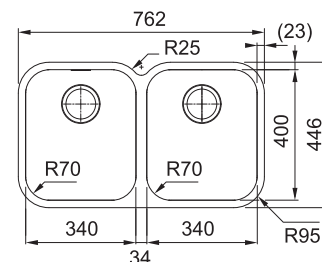

### DŘEZ PRO SPODNÍ MONTÁŽ

Spodní skříňka od 800 mm  
Rozměry 762 × 446 mm  
Dřez 2× 340 × 400 × 180 mm  
2× Sítkový ventil  
Dřez je bez sifonu\*\*