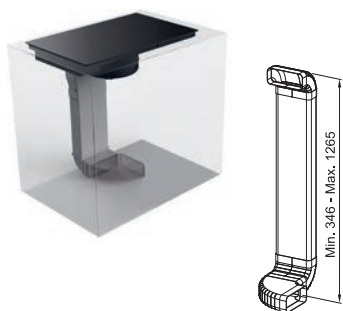

Odtahové sady a díly pro vnější odtah

Sada pro vnější odtah
112.0711.355
4 961 Kč