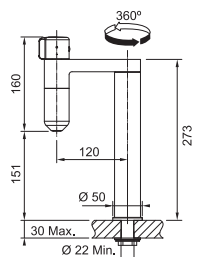

Vital Tap

Celonerez Černá/Nerez

Chrom/Gun Metal

C. ČERNÁ/
NEREZ
120.0621.311*

15 488 Kč

CHROM/
GUN METAL
120.0621.228*

13 673 Kč

Provedení **Celonerez Černá (PVD)/ Nerez, Chrom/Gun Metal**
Tlaková, Otočná 360°
Připojení **Hadičky 40 cm**
Průtok filtr. vody **3,5 l/min. (3 bar)**
2x Filtr v ceně baterie
(High Flow + High Performance)

Není vhodná
pro montáž
do nerezových
dřezů

Možnost použít
pro otvor
o Ø 35 mm