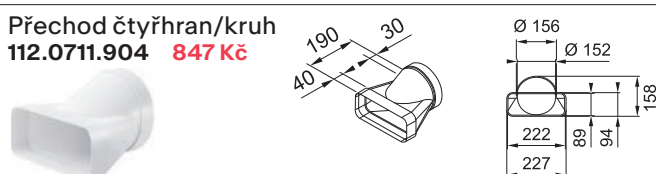

Flexibilní potrubí  
112.0711.902 2 057 Kč

Čtyřhranné potrubí  
112.0711.854 1 815 Kč

Čtyřhranná spojka  
112.0711.903 605 Kč

Vertikální koleno 90°  
112.0711.852 1 089 Kč

Přechod čtyřhran/kruh  
112.0711.904 847 Kč