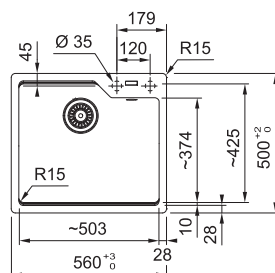

BÍLÁ-LED 114.0700.064		ŠEDÝ KÁMEN 114.0700.070
	SAHARA 114.0700.069		ŠEDÁ BŘIDLICE 114.0713.989
	PÍSKOVÝ MELÍR 114.0700.068		MATNÁ ČERNÁ 114.0700.066
	KAŠMÍR 114.0700.065		ONYX 114.0700.067

Spodní skříňka od 600 mm
Rozměry 560 × 500 mm
Dřez 503 × 425 × 230 mm
Sítkový ventil
2 Místa pro vyvrtání otvoru
Možnost umístit dávkovač sap.

5 929 Kč