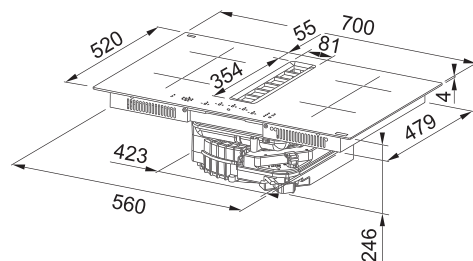

Typ a výkon varných zón

	Varná plocha	"g"	Booster
4 Zóny	Ø 180 mm	1,5 kW	2 kW
2 Flexi zóny	180 x 360 mm	3 kW	-
Maximální příkon 2,5 nebo 3 nebo 3,5 nebo 4 nebo 5 nebo 6 nebo 7,4 kW			

MODEL POUZE PRO VNĚJŠÍ ODTAH

FSM 7072 4RC HI
340.0731.892

31 460 Kč

MODEL POUZE PRO RECIRKULACI

FSM 7072 4RC R HI
340.0731.893

33 880 Kč

Základní sada pro recirkulaci
včetně pachového filtru v ceně odsavače par