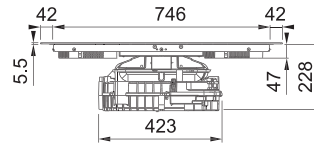

## Indukční varná deska

Rozměry **830 × 520 mm**

Výřez **750 × 490 mm** (V případě horní montáže)

Výřez **Dle nákresu** (V případě zabudování do roviny)

**4 Varné zóny, 2× Flexi zóna**

Provedení **Matné černé sklo Schott Ceran®**