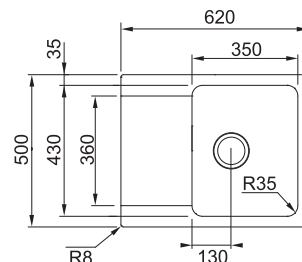

BÍLÁ 114.0288.566
	ŠEDÁ 114.0395.160
	ČERNÁ 114.0288.569

Spodní skříňka od 450 mm
Rozměry 620 × 500 mm
Dřez 350 × 430 × 180 mm
Sítkový ventil
Pozor! Bez otvoru na baterii
(Otvor lze vyvrtat vykružovacím vrtákem přímo při montáži)