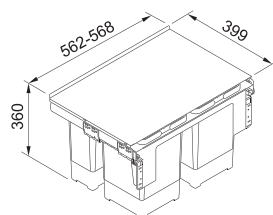

Odpadkové koše

Garbo 45-2

Spodní skříňka 450 mm
Čelní výsuv
Minimální montážní prostor 412 × 399 × 375 mm
Objem 1× 12 l, 1× 18 l
Třídění odpadků **Dvoudruhové**
Barva **Šedá**, 2 Koše
1× Víko na 12 l koš (133.0200.695) a kovová police nad košem
v ceně koše

Součástí koše je plnovýsuv s tlumením, které zaručuje tichý dojezd. (Výsuv od firmy FGV)

121.0200.692

5 687 Kč

Garbo 50-3

Spodní skříňka 500 mm
Čelní výsuv
Minimální montážní prostor 462 × 399 × 375 mm
Objem 1× 8 l, 2× 12 l
Třídění odpadků **Třídruhové**
Barva **Šedá**, 3 Koše
1× Víko na 8 l koš (133.0200.694) a kovová police nad košem
v ceně koše

Součástí koše je plnovýsuv s tlumením, které zaručuje tichý dojezd. (Výsuv od firmy FGV)

121.0200.691

5 687 Kč

Garbo 60-2

Spodní skříňka 600 mm
Čelní výsuv
Minimální montážní prostor 562 × 399 × 375 mm
Objem 2× 18 l
Třídění odpadků **Dvoudruhové**
Barva **Šedá**, 2 Koše
1× Víko na 18 l koš (133.0284.696) a kovová police nad košem
v ceně koše

Součástí koše je plnovýsuv s tlumením, které zaručuje tichý dojezd. (Výsuv od firmy FGV)

121.0284.027

5 929 Kč

Garbo 60-3

Spodní skříňka 600 mm
Čelní výsuv
Minimální montážní prostor 562 × 399 × 375 mm
Objem 1× 8 l, 1× 12 l, 1× 18 l + Mělká miska (Hloubka misky 75 mm)
Třídění odpadků **Třídruhové**
Barva **Šedá**, 3 Koše
1× Víko na 8 l koš (133.0200.694) a kovová police nad košem
v ceně koše

Součástí koše je plnovýsuv s tlumením, které zaručuje tichý dojezd. (Výsuv od firmy FGV)

121.0200.680

6 171 Kč

Garbo 60-4

Spodní skříňka 600 mm
Čelní výsuv
Minimální montážní prostor 562 × 399 × 375 mm
Objem 2× 8 l, 2× 12 l
Třídění odpadků **Čtyřdruhové**
Barva **Šedá**, 4 Koše
1× Víko na 8 l koš (133.0200.694) a kovová police nad košem
v ceně koše

Součástí koše je plnovýsuv s tlumením, které zaručuje tichý dojezd. (Výsuv od firmy FGV)

121.0200.676

6 292 Kč