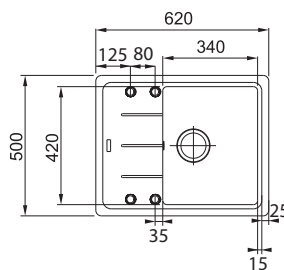

BÍLÁ-LED 114.0285.103		ŠEDÝ KÁMEN 114.0285.118
	SAHARA 114.0285.111		ŠEDÁ BŘIDLICE 114.0713.944
	PÍSKOVÝ MELÍR 114.0285.108		MATNÁ ČERNÁ 114.0661.420
	KAŠMÍR 114.0494.751		ONYX 114.0285.105

Spodní skříňka od 450 mm
Rozměry 620 × 500 mm
Dřez 340 × 420 × 200 mm
Sítkový ventil
4 Místa pro vyvrtání otvoru
Možnost umístit dávkovač sap.
Pozor! Umístění dávkovače
do skříňky od 600 mm

5 687 Kč