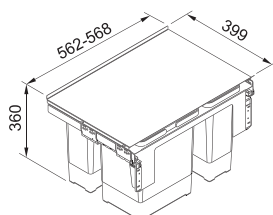

Odpadkové koše

Garbo 45-2

Spodní skříňka 450 mm
Čelní výsuv
Minimální montážní prostor 412 × 399 × 375 mm
Objem 1× 12 l, 1× 18 l
Třídění odpadků **Dvoudruhové**
Barva **Šedá**, 2 Koše
1× Víko na 12 l koš (133.0200.695) a kovová police nad košem
v ceně koše

Součástí koše je plnovýsuv s tlumením, které zaručuje tichý dojezd. (Výsuv od firmy FGV)

121.0200.692

5 687 Kč

Garbo 50-3

Spodní skříňka 500 mm
Čelní výsuv
Minimální montážní prostor 462 × 399 × 375 mm
Objem 1× 8 l, 2× 12 l
Třídění odpadků **Třídruhové**
Barva **Šedá**, 3 Koše
1× Víko na 8 l koš (133.0200.694) a kovová police nad košem
v ceně koše

Součástí koše je plnovýsuv s tlumením, které zaručuje tichý dojezd. (Výsuv od firmy FGV)

121.0200.691

5 687 Kč

Garbo 60-2

Spodní skříňka 600 mm
Čelní výsuv
Minimální montážní prostor 562 × 399 × 375 mm
Objem 2× 18 l
Třídění odpadků **Dvoudruhové**
Barva **Šedá**, 2 Koše
1× Víko na 18 l koš (133.0284.696) a kovová police nad košem
v ceně koše

Součástí koše je plnovýsuv s tlumením, které zaručuje tichý dojezd. (Výsuv od firmy FGV)

121.0284.027

5 929 Kč

Garbo 60-3

Spodní skříňka 600 mm
Čelní výsuv
Minimální montážní prostor 562 × 399 × 375 mm
Objem 1× 8 l, 1× 12 l, 1× 18 l + Mělká miska (Hloubka misky 75 mm)
Třídění odpadků **Třídruhové**
Barva **Šedá**, 3 Koše
1× Víko na 8 l koš (133.0200.694) a kovová police nad košem
v ceně koše

Součástí koše je plnovýsuv s tlumením, které zaručuje tichý dojezd. (Výsuv od firmy FGV)

121.0200.680

6 171 Kč

Garbo 60-4

Spodní skříňka 600 mm
Čelní výsuv
Minimální montážní prostor 562 × 399 × 375 mm
Objem 2× 8 l, 2× 12 l
Třídění odpadků **Čtyřdruhové**
Barva **Šedá**, 4 Koše
1× Víko na 8 l koš (133.0200.694) a kovová police nad košem
v ceně koše

Součástí koše je plnovýsuv s tlumením, které zaručuje tichý dojezd. (Výsuv od firmy FGV)

121.0200.676

6 292 Kč