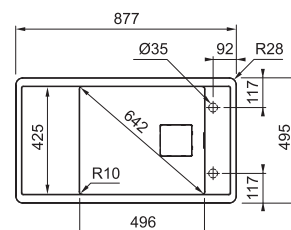

Dřezy Fragranite

Doplnky ke dřezům najdete na straně 94–95

MRG 110-37

	BÍLÁ-LED 125.0698.002
	SAHARA 125.0737.255
	KAŠMÍR 125.0698.003
	ŠEDÝ KÁMEN 125.0698.001

	ŠEDÁ BRÍDLICE 125.0737.253
	MATNÁ ČERNÁ 125.0698.004
	ONYX 125.0697.910

DŘEZ PRO SPODNÍ MONTÁŽ

Spodní skříňka od 450 mm
Rozměry 403 × 433 mm
Dřez 370 × 400 × 200 mm
Sítkový ventil
Nerezová krytka ventilu

7 986 Kč

MRG 110-52

	BÍLÁ-LED 125.0698.007
	SAHARA 125.0737.256
	KAŠMÍR 125.0698.008
	ŠEDÝ KÁMEN 125.0698.006

	ŠEDÁ BRÍDLICE 125.0737.254
	MATNÁ ČERNÁ 125.0698.009
	ONYX 125.0698.005

DŘEZ PRO SPODNÍ MONTÁŽ

Spodní skříňka od 600 mm
Rozměry 553 × 433 mm
Dřez 520 × 400 × 200 mm
Sítkový ventil
Nerezová krytka ventilu

8 228 Kč

FSG 611-88

	ŠEDÝ KÁMEN 114.0651.013
	ŠEDÁ BRÍDLICE 114.0720.013
	MATNÁ ČERNÁ 114.0651.012
	ONYX 114.0616.906

Rolovací rošt na odkap. plochu v ceně dřezu

Easy Click knoflík Nerez

Spodní skříňka od 600 mm
Rozměry 877 × 495 mm
Dřez 496 × 425 × 195 mm
Easy Click sítkový ventil
Nerezová krytka ventilu
2 Místa pro vyvrtání otvoru

12 947 Kč

MTG 611/7

2
7

MODEL 2	
	BÍLÁ-LED 114.0150.003
	KAŠMÍR 114.0504.120
	ŠEDÝ KÁMEN 114.0150.007
	ONYX 114.0250.541

MODEL 7	
	BÍLÁ-LED 114.0150.010
	KAŠMÍR 114.0504.147
	ŠEDÝ KÁMEN 114.0150.014
	ONYX 114.0250.542

Easy Click knoflík Nerez

Spodní skříňka od 600 mm
Rozměry 1000 × 515 mm
Dřez 500 × 390 × 200 mm
Easy Click sítkový ventil
3 Místa pro vyvrtání otvoru
Možnost umístit dávkovač sap.

12 463 Kč

V objednávce upřesněte model s odkapávací plochou vpravo (2) nebo vlevo (7)

Všechny dřezy jsou dodávány s kompletním příslušenstvím včetně sifonu pro úsporu místa s odbočkou na myčku nádobí.