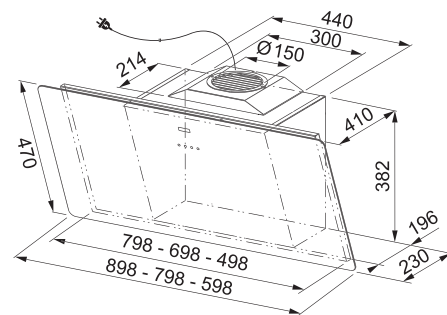

Komínové odsavače par

Informační
video –
Štěrbínové
odsávání

FSMA 905 BK/FSMA 805 BK/FSMA 605 BK

Komínový odsavač par

Energetická třída **A+**

Montážní šířka **90/80/60 cm**

Doporučená výška nad varnou deskou pouze **45 cm**

Provedení **Černé sklo, RAL 9017**

Senzorové ovládání, Štěrbínové odsávání

3 Stupně výkonu, Intenzivní stupeň, Doběh

Osvětlení **LED žárovky 2× 1 W, 4000 K**

Max. výkon **800 m³/h** (Podle normy EN 61591)

Max. hluchnost **69 dB(A)_{re1pW}** (Podle normy EN 60704-3)

Pachové filtry s aktivním uhlím UF 05 v ceně odsavače par

Pozor! Pro verzi s vnějším odtahem je nutno objednat teleskopický komínek¹⁾

Možnost dokoupit pach. filtry s dl. životností s aktivním uhlím **UF 11 - 112.0174.994, cena 2 420 Kč**

FSMA 905 BK
110.0377.734

18 392 Kč

FSMA 805 BK
110.0377.735

18 150 Kč

FSMA 605 BK
110.0377.736

17 545 Kč