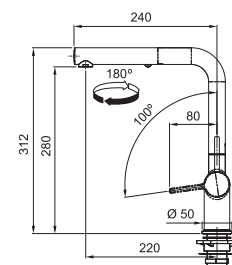

CHROM
115.0653.379
.031

8 712 Kč

MATNÁ ČERNÁ
115.0653.382
.901

10 648 Kč

Provedení **Chrom, Matná černá**
Pák. směš., Tlaková, Otočná 180°
S vyt. koncovkou osaz. perlátorem
S regulací **Sprcha/Proud**
Opletená sprch. hadice **150 cm**
Připojení **Hadičky 45 cm**
Průtok vody **7,5 l/min. (3 bar)**
Laminární průtok vody
Technologie pro úsporu vody
ECO kartuše