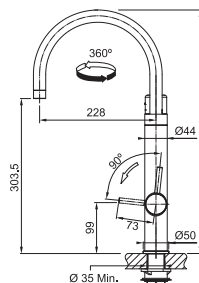

Vital Tap

Celonerez
Černá/
Nerez

Chrom/
Gun Metal

C. ČERNÁ/
NEREZ
120.0621.312*

21 780 Kč

CHROM/
GUN METAL
120.0621.229*

18 997 Kč

Provedení **Celonerez Černá (PVD)/ Nerez, Chrom/Gun Metal**
Pák. směš., Tlaková, Otočná 360°
Připojení **Hadičky 40 cm**
Průtok vody **12,5 l/min. (3 bar)**,
Průtok filtr. vody **3,5 l/min. (3 bar)**
Laminární průtok vody
2x Filtr v ceně baterie
(High Flow + High Performance)