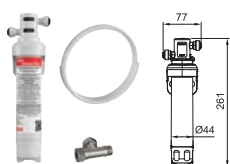

Provedení **Chrom, Matná černá**  
Páková směšovací  
Tlaková, Otočná 360°  
Připojení **Hadičky 50 cm**  
Průtok vody **7,5 l/min. (3 bar)**  
Průtok filtr. vody **2,8 l/min. (3 bar)**  
**Filtrační zařízení není součástí  
dodávky**