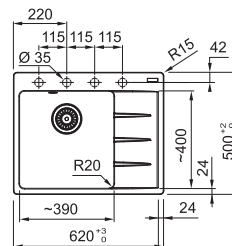

BÍLÁ-LED 114.0637.494
	SAHARA 114.0637.493
	PÍSKOVÝ MELÍR 114.0637.497
	KAŠMÍR 114.0637.501

	ŠEDÝ KÁMEN 114.0637.502
	ŠEDÁ BŘIDLICE 114.0713.949
	MATNÁ ČERNÁ 114.0637.495
	ONYX 114.0637.503

Spodní skříňka od 450 mm
Rozměry 620 × 500 mm
Dřez 390 × 400 × 200 mm
Sítkový ventil
4 Místa pro vyvrtání otvoru
Možnost umístit dávkovač sap.
Fixační příchytky Fast-Fix

V objednávce uveďte:
Model 2 (Odkapávací plocha vpravo)

6 655 Kč