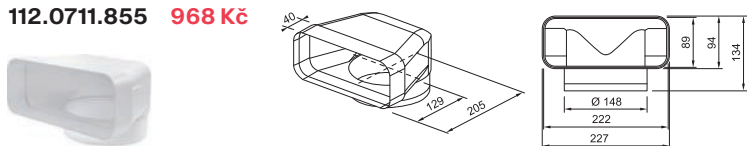

Přechodové koleno 90°
112.0711.855 968 Kč