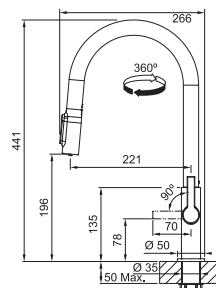

Není vhodná pro montáž do nerezových dřezů