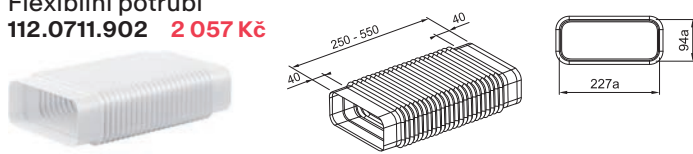

Flexibilní potrubí
112.0711.902 2 057 Kč