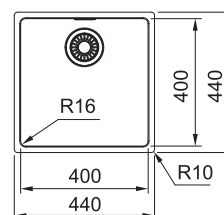

DŘEZ PRO SPODNÍ MONTÁŽ

Spodní skříňka od 500 mm,
po úpravě skříňky i od 450 mm
Rozměry 440 × 440 mm
Dřez 400 × 400 × 180 mm
Sítkový ventil
Dřez je bez sifonu*