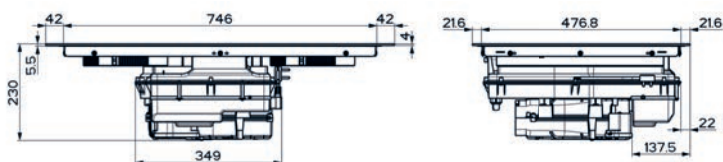

## Indukční varná deska

Rozměry **830 × 520 mm**

Výřez **750 × 490 mm** (V případě horní montáže)

Výřez **Dle nákresu** (V případě zabudování do roviny)

**4 Varné zóny, 2× Flexi zóna**

Provedení **Černé sklo**