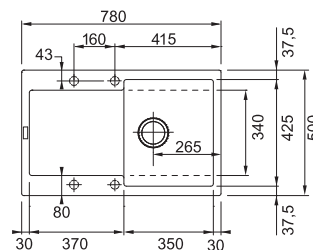

BÍLÁ-LED 114.0284.832		ŠEDÝ KÁMEN 114.0284.846
	SAHARA 114.0284.836		ŠEDÁ BŘIDLICE 114.0713.987
	PÍSKOVÝ MELÍR 114.0284.834		MATNÁ ČERNÁ 114.0637.576
	KAŠMÍR 114.0494.644		ONYX 114.0284.833

Spodní skříňka od 450 mm
Rozměry 780 x 500 mm
Dřez 350 x 425 x 200 mm
Síťkový ventil
4 Místa pro vyvrtání otvoru
Možnost umístit dávkovač sap.
Pozor! Umístění dávkovače
do skříňky od 700 mm