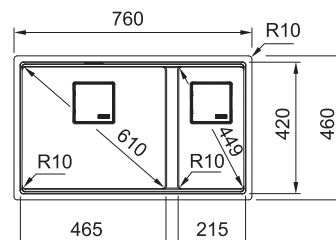

### DŘEZ PRO SPODNÍ MONTÁŽ

Spodní skříňka od 800 mm  
 Rozměry 760 × 460 mm  
 Dřezy 465 × 420 × 200 mm  
 215 × 420 × 200 mm  
 2× Sítkový ventil  
 2× Nerezová krytka ventilu

**13 310 Kč**

Pouze model 2 (Menší dřez vpravo)