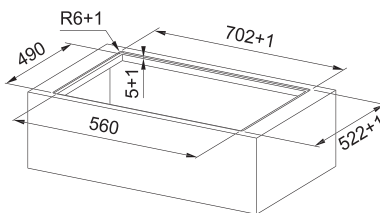

Typ a výkon varných zón

	Varná plocha	"g"	Booster
4 Zóny	Ø 180 mm	1,5 kW	2 kW
2 Flexi zóny	180 x 360 mm	3 kW	-
Maximální příkon 2,5 nebo 3 nebo 3,5 nebo 4 nebo 5 nebo 6 nebo 7,4 kW			

MODEL POUZE PRO VNĚJŠÍ ODTAH

FSM 7072 4RC HI
340.0731.892

31 460 Kč