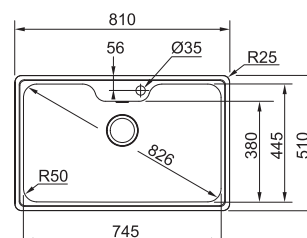

Dřezy Nerez

NEX 611/7

2
7

NEREZ
MODEL 2
101.0120.271
MODEL 7
101.0120.272

6 655 Kč

Spodní skříňka od 600 mm,
po úpravě skříňky i od 500 mm
Rozměry 860 × 510 mm
Dřez 360 × 420 × 200 mm
Sítkový ventil
Otvor pro baterii Ø 35 mm

V objednávce upřesněte model s odkapávací plochou vpravo (2) nebo vlevo (7)

BCX 610-42

NEREZ
101.0698.241

4 719 Kč

Spodní skříňka od 450 mm
Rozměry 415 × 480 mm
Dřez 350 × 350 × 180 mm
Sítkový ventil
Otvor pro baterii Ø 35 mm
Fixační příchytky Fast-Fix

BCX 610-51

NEREZ
101.0698.010

4 961 Kč

Spodní skříňka od 500 mm
Rozměry 510 × 510 mm
Dřez 445 × 380 × 200 mm
Sítkový ventil
Otvor pro baterii Ø 35 mm
Fixační příchytky Fast-Fix

BCX 610-75

NEREZ
101.0693.352

5 445 Kč

Spodní skříňka od 800 mm
Rozměry 810 × 510 mm
Dřez 745 × 445 × 200 mm
Sítkový ventil
Otvor pro baterii Ø 35 mm
Fixační příchytky Fast-Fix

BCX 210-51

NEREZ
127.0738.576

5 203 Kč

DŘEZ PRO HORNÍ MONTÁŽ S PLOCHÝM OKRAJEM NEBO DO ROVINY

Spodní skříňka od 500 mm
Rozměry 510 × 510 mm
Dřez 445 × 380 × 200 mm
Sítkový ventil
Otvor pro baterii Ø 35 mm
Fixační příchytky Fast-Fix

BCX 260/7 NOVÉ

7

NEREZ
MODEL 7
127.0759.736

6 171 Kč

DŘEZ PRO HORNÍ MONTÁŽ S PLOCHÝM OKRAJEM NEBO DO ROVINY

Spodní skříňka od 800 mm
Rozměry 625 × 480 mm
Dřezy 360 × 415 × 180 mm
170 × 320 × 130 mm
2× Sítkový ventil
Otvor pro baterii Ø 35 mm
Fixační příchytky Fast-Fix

Pouze model 7 (Menší miska vlevo)