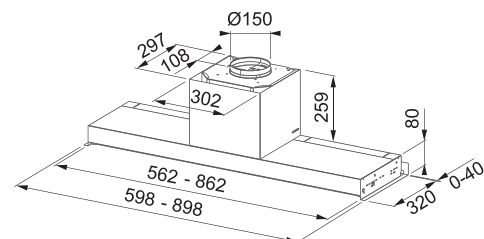

Výklopná skleněná lišta pro ochranu hrany dvířek před párou

Vestavný odsavač par

PLNĚ VESTAVNÝ, NAHRAZUJE DNO SKŘÍŇKY

Energetická třída **A**

Montážní šířka **90/60 cm**

Provedení **Matná černá, NCS S 9000-N***

Tlačítkové ovládání, Štěrbínové odsávání, Sound Pro

3 Stupně výkonu, Intenzivní stupeň

Ukazatel nasycení filtru

Osvětlení **LED žárovky 2× 1 W, 4000 K**

Max. výkon **670 m³/h** (Podle normy EN 61591)

Max. hluchnost **69 dB(A)_{re1pW}** (Podle normy EN 60704-3)

Možnost dokoupit dálkový ovladač **112.0676.783** cena **1 210 Kč**

Možnost dokoupit pachové filtry s aktivním uhlím **UF 18 - 112.0473.657**, cena **1 210 Kč**

Zpětná klapka pro tyto modely je **ZK 120F - 112.0538.026**, cena **460 Kč**

nebo **ZK 150 - 133.0056.646**, cena **460 Kč**

FST PRO BK 904
305.0717.353

16 698 Kč

FST PRO BK 604
305.0717.352

15 851 Kč