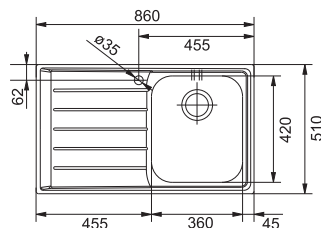

V objednávce upřesněte model s odkapávací plochou vpravo (2) nebo vlevo (7)