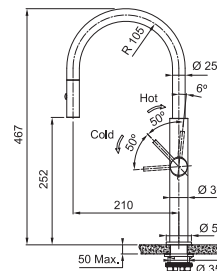

11 616 Kč

13 915 Kč

Provedení **Celonerez, Celonerez Černá (PVD), Celonerez Zlatá (PVD), Celonerez Měděná (PVD), Celonerez Antracit (PVD)**
Páková směšovací, Tlaková, Otočná 360°
S vytahovací koncovkou osazenou perlátorem
S regulací **Sprcha/Proud**
Opletená sprch. hadice **150 cm**
Připojení **Hadičky 45 cm, Průtok vody 7,55 l/min. (3 bar)**
Laminární průtok vody

- CELONEREZ 115.0741.694 .501
- CELONEREZ ČERNÁ 115.0741.695 .502
- CELONEREZ ZLATÁ 115.0741.697 .504
- CELONEREZ MĚDEĚNÁ 115.0741.698 .505
- CELONEREZ ANTRACIT 115.0741.696 .503