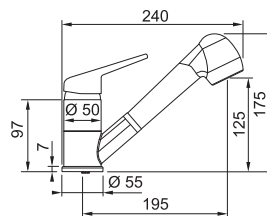

 **SAHARA**  
115.0470.663  
.082

 **PÍSKOVÝ MELÍR**  
115.0470.665  
.085

 **KAŠMÍR**  
115.0470.666  
.424

 **ŠEDÝ KÁMEN**  
115.0470.670  
.084

 **ONYX**  
115.0470.675  
.071

**4 114 Kč**

Provedení **Chrom, Barva**  
Páková směšovací  
Tlaková, Otočná 120°  
S vyťahovací koncovkou  
S regulací **Sprcha/Proud**  
Opletená sprch. hadice **150 cm**  
Připojení **Hadičky 45 cm**  
Průtok vody **10,3 l/min. (3 bar)**