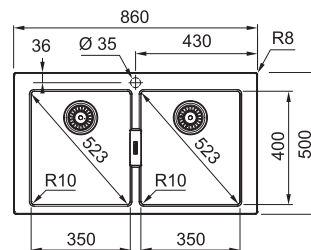

BÍLÁ 143.0637.160
	ŠEDÁ 143.0650.970
	ČERNÁ 143.0637.161

Spodní skříňka od 800 mm
Rozměry 860 × 500 mm
Dřez 2 × 350 × 400 × 200 mm
2 × Sítkový ventil
Otvor pro baterii Ø 35 mm