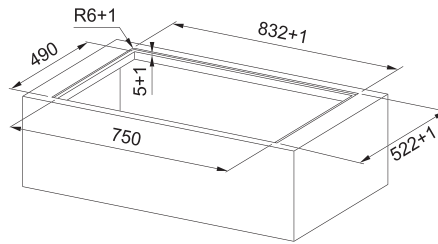

Typ a výkon varných zón

	Varná plocha	"g"	Booster
4 Zóny	Ø 180 mm	1,5 kW	2 kW
2 Flexi zóny	180 × 360 mm	3 kW	-
Maximální příkon 2,5 nebo 3 nebo 3,5 nebo 4 nebo 5 nebo 6 nebo 7,4 kW			

MODEL POUZE PRO VNĚJŠÍ ODTAH

FMA 8372 4RC HI
340.0731.878

32 670 Kč