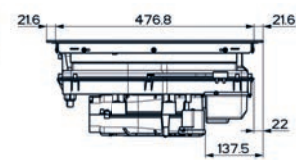

## Indukční varná deska

Rozměry 830 × 520 mm

Výřez 750 × 490 mm (V případě horní montáže)

Výřez Dle nákresu (V případě zabudování do roviny)

4 Varné zóny, 1× Flexi zóna

Provedení Černé sklo

Ovládání Digitální červený displej