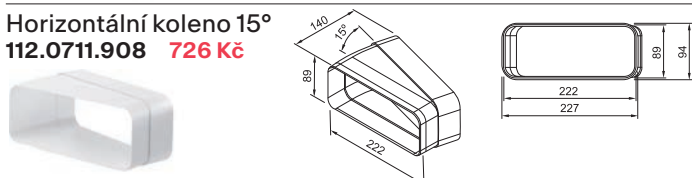

Horizontální koleno 15°
112.0711.908 726 Kč