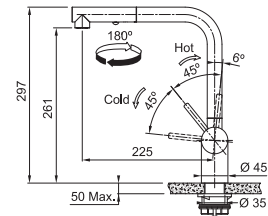

CELONEREZ 115.0741.710 .501

9 196 Kč

Provedení **Celonerez**
Páková směšovací
Tlaková, Otočná 180°
S vytahovací koncovkou osazenou perlátorem
S regulací Sprcha/Proud
Opletená sprch. hadice 150 cm
Přípojení Hadičky 50 cm
Průtok vody 7,6 l/min. (3 bar)
Laminární průtok vody