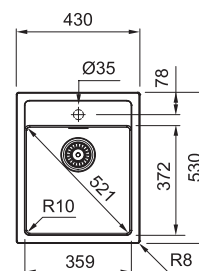

BÍLÁ 114.0503.010
	BÉŽOVÁ 143.0670.895
	ŠEDÁ 114.0503.044
	ČERNÁ 114.0503.041

Spodní skříňka od 450 mm
Rozměry 430 × 530 mm
Dřez 359 × 372 × 200 mm
Sítkový ventil
Otvor pro baterii Ø 35 mm
Možnost umístit dávkovač sap.
(Další otvor lze vyvrtat vykruž.
vrtákem přímo při montáži)