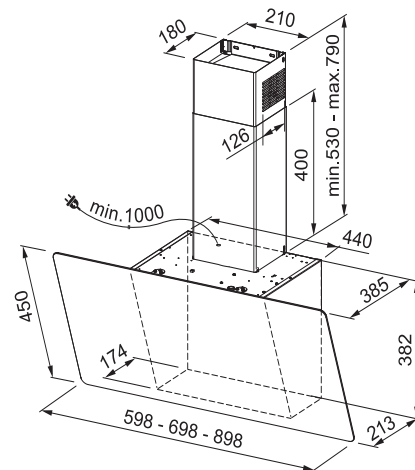

FPJ 925 V BK/SS /FPJ 705 V BK/SS /FPJ 625 V BK/SS

Komínový odsavač par

Energetická třída **A+**

Montážní šířka **90/70/60 cm**

Doporučená výška nad varnou deskou pouze **45 cm**

Provedení **Černé sklo, RAL 9005 + 2 Nerezové proužky**

Senzorové ovládání, Štěrbinové odsávání, Sound Pro

3 Stupně výkonu, Intenzivní stupeň

Doběh, Osvětlení **LED žárovky 2× 1 W, 4000 K**

Max. výkon **800 m³/h** (Podle normy EN 61591)

Max. hlučnost **69 dB(A)_{re1pW}** (Podle normy EN 60704-3)

Černý teleskopický komínek je součástí dodávky

Možnost dokoupit pachové filtry s aktivním uhlím **UF 05 - 112.0016.755, cena 363 Kč**

nebo pach. filtry s dlouhou životností s aktivním uhlím **UF 11 - 112.0174.994, cena 2 420 Kč**

FPJ 925 V BK/SS
330.0528.067

12 463 Kč

FPJ 705 V BK/SS
330.0528.069

11 979 Kč

FPJ 625 V BK/SS
330.0528.064

11 374 Kč