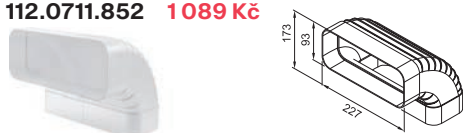

Flexibilní potrubí  
112.0711.902 2 057 Kč

Čtyřhranné potrubí  
112.0711.854 1 815 Kč

Čtyřhranná spojka  
112.0711.903 605 Kč

Vertikální koleno 90°  
112.0711.852 1 089 Kč

Přechod čtyřhran/kruh  
112.0711.904 847 Kč