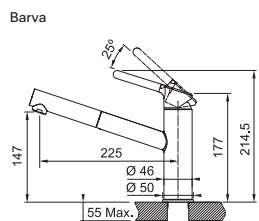

KAŠMÍR  
115.0623.147  
.424

**4 961 Kč**

ŠEDÝ KÁMEN  
115.0623.141  
.084

ONYX  
115.0623.057  
.071

Provedení **Chrom, Barva**  
Páková směšovací  
Tlaková, Otočná 120°  
S vyťahovací koncovkou  
osazenou perlátorem  
Opletená sprch. hadice 150 cm  
Připojení Hadičky 45 cm  
Průtok vody 9,9 l/min. (3 bar)  
Technologie pro úsporu vody  
Eco technologie