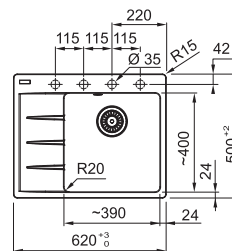

BÍLÁ-LED 114.0637.164
	SAHARA 114.0637.163
	PÍSKOVÝ MELÍR 114.0637.435
	KAŠMÍR 114.0637.437

	ŠEDÝ KÁMEN 114.0637.491
	ŠEDÁ BŘIDLICE 114.0713.948
	MATNÁ ČERNÁ 114.0637.434
	ONYX 114.0637.492

Spodní skříňka od 450 mm
Rozměry 620 × 500 mm
Dřez 390 × 400 × 200 mm
Sítkový ventil
4 Místa pro vyvrtání otvoru
Možnost umístit dávkovač sap.
Fixační příchytky Fast-Fix

V objednávce uveďte:
Model 7 (Odkapávací plocha vlevo)

6 655 Kč