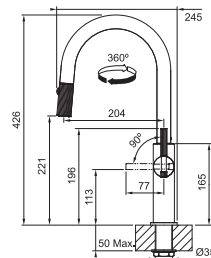

**11 132 Kč**

Provedení **Matná černá/Zlatá (PVD), Matná černá/Měděná (PVD)**  
Pák. směš., Tlaková, Otočná 360°  
S vyt. koncovkou osaz. perlátorem  
S regulací **Sprcha/Proud**  
Opletená sprch. hadice **170 cm**  
Připojení **Hadičky 45 cm**  
Průtok vody **8,5 l/min. (3 bar)**  
**Laminární průtok vody**  
**Technologie pro úsporu vody**