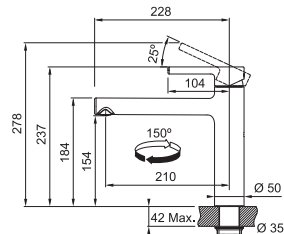

MATNÁ ČERNÁ
115.0621.613
.901

8 833 Kč

Provedení **Matná černá**
Páková směšovací
Tlaková, Otočná 150°
Připojení Hadičky 45 cm
Průtok vody 12 l/min. (3 bar)
Laminární průtok vody
Technologie pro úsporu vody