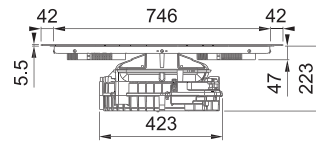

## Indukční varná deska

Rozměry 830 × 520 mm

Výřez 750 × 490 mm (V případě horní montáže)

Výřez Dle nákresu (V případě zabudování do roviny)

4 Varné zóny, 2× Velká Flexi zóna

Provedení Matné černé sklo Schott Ceran®