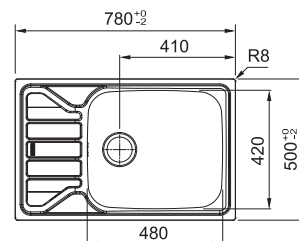

### FLL 611-78 LB (NEREZ - TKANÁ STR.)

NEREZ  
101.0712.174

**4 235 Kč**

NEREZ  
TKANÁ STR.  
101.0712.175

**4 477 Kč**

Spodní skříňka od 600 mm  
Rozměry 780 × 500 mm  
Dřez 480 × 420 × 160 mm  
Sítkový ventil  
Možnost objednat otvor  
pro baterii ZDARMA