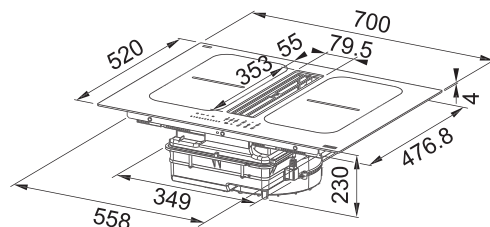

Odsavače par v indukční varné desce

FSM 7081 HI
FSM 7081R HI

Černá nerezová mřížka

Montážní video –
Vnější odtah

Montážní video –
Recirkulace

Energetická třída A+

Odsavač par

Montáž do pracovní desky

Šířka 70 cm

Provedení Černé sklo

Senzorové ovládání, Digitální červený displej

+ Dotykový ovladač typu Slide

9 Stupňů výkonu, 1× Intenzivní stupeň, Doběh

Ukazatel nasycení filtru, Voděodolný motor

Automatická aktivace s varnou deskou

Vnější odtah (FSM 7081 HI)

Recirkulace (FSM 7081R HI), Pachový filtr v ceně odsavače par

Max. výkon 630 m³/h (Podle normy EN 61591)

Max. hluchost 73 dB(A)_{re1pW} (Podle normy EN 60704-3)

Součástí odsavače par je vyjímatelný kolektor na tekutinu

(V případě náhodného vylití tekutiny do odsavače par)

Indukční varná deska

Rozměry 700 × 520 mm

Výřez 560 × 490 mm (V případě horní montáže)

Výřez Dle nákresu (V případě zabudování do roviny)

4 Varné zóny, 2× Flexi zóna

Provedení Černé sklo

Ovládání Digitální červený displej

+ Dotykový ovladač typu Slide

Automatická detekce nádoby

9 Úrovní ohřevu

Funkce Rozpouštění, Booster, Stop&Go

Dětský zámek, 4× Časovač

4 Rovné hrany, Možnost zabudování do roviny

Připojení 230/400 V

Typ a výkon varných zón

	Varná plocha	"g"	Booster
4 Zóny	210 × 190 mm	2,1 kW	3 kW
2 Flexi zóny	210 × 380 mm	3 kW	3,7 kW
Maximální příkon 2,8 nebo 3,5 nebo 4,5 nebo 7,4 kW			

MODEL POUZE PRO VNĚJŠÍ ODTAH

FSM 7081 HI
340.0705.229

42 955 Kč

Základní sada pro vnější odtah
v ceně odsavače par

MODEL POUZE PRO RECIRKULACI

FSM 7081R HI
340.0705.338

46 948 Kč

Základní sada pro recirkulaci
včetně pachového filtru v ceně odsavače par

Pachový filtr*
V ceně odsavače par
UF 26 - 112.0716.092
3 630 Kč