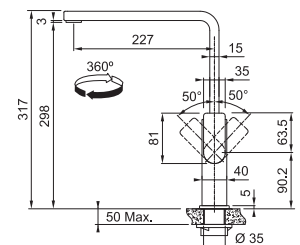

## FC 7852.xxx MYTHOS

FC 7852.501 MYTHOS  
Celonerez

FC 7852.502 MYTHOS  
Celonerez Černá

 CELONEREZ 115.0547.852 .501

10 648 Kč

 CELONEREZ ČERNÁ 115.0550.441 .502

11 858 Kč

Provedení **Celonerez, Celonerez Černá (PVD)**  
Páková směšovací  
Tlaková, Otočná 360°  
Hranatá základna 4,7 x 4,7 cm  
Přípojení Hadičky 45 cm  
Průtok vody 13 l/min. (3 bar)  
Laminární průtok vody