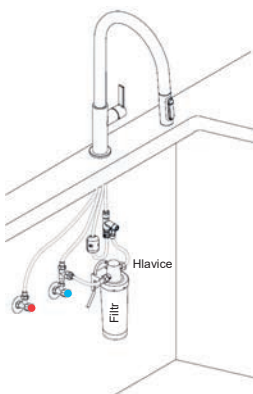

PVD Coating - nanášení velmi tenkých vrstev odpařením ve vakuu - vysoká tvrdost, odolnost vůči otěru, vysokým teplotám, korozi i chemikáliím, dokonalá barevná jednotnost