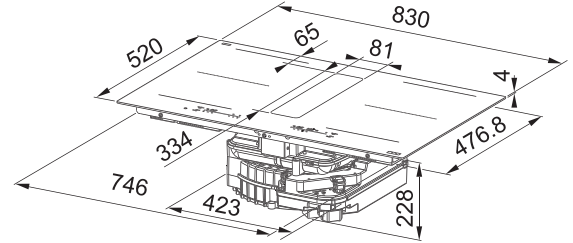

Odsavače par v indukční varné desce

FMY 8362 DA HI **NOVĚ**
FMY 8362 DA R HI **NOVĚ**

Matné černé sklo
Matné černé sklo

V prodeji od 6/2026

Patentované automatické
otevírání krytu odsávání

Energetická třída **A+**

Odsavač par

Montáž do pracovní desky

Šířka **83 cm**

Provedení **Matné černé sklo Schott Ceran®**

Senzorové ovládání, Digitální bílý displej

+ Dotykový ovladač typu Slide vpravo

3 Stupně výkonu, 2× Intenzivní stupeň, Doběh/Dry

Ukazatel nasycení filtru, Voděodolný motor

Automatická aktivace s varnou deskou

Vnější odtah (FMY 8362 DA HI)

Recirkulace (FMY 8362 DA R HI), Pachový filtr skládaný

v ceně odsavače par

Max. výkon **725 m³/h** (Podle normy EN 61591)

Max. hluchnost **71 dB(A)_{re1pW}** (Podle normy EN 60704-3)

Součástí odsavače par je vyjímatelný kolektor na tekutinu

(V případě náhodného vylití tekutiny do odsavače par)

Indukční varná deska

Rozměry **830 × 520 mm**

Výřez **750 × 490 mm** (V případě horní montáže)

Výřez **Dle nákresu** (V případě zabudování do roviny)

4 Varné zóny, 2× Flexi zóna

Provedení **Matné černé sklo Schott Ceran®**

Ovládání **Digitální bílý displej**

+ 2 Dotykové ovladače typu Slide

Automatická detekce nádoby

9 Úrovní ohřevu

Funkce Rozpouštění, Booster, Pauza

Dětský zámek, 4× Časovač

4 Rovné hrany, Možnost zabudování do roviny

Připojení 230/400 V

Typ a výkon varných zón

	Varná plocha	"g"	Booster
4 Zóny	210 × 190 mm	2,1 kW	3 kW
2 Flexi zóny	210 × 380 mm	3 kW	3,7 kW
Maximální příkon 2,5 nebo 3 nebo 3,7 nebo 4 nebo 5 nebo 6 nebo 7,4 kW			

MODEL POUZE PRO VNĚJŠÍ ODTAH

FMY 8362 DA HI
340.0731.786

58 080 Kč

MODEL POUZE PRO RECIRKULACI

FMY 8362 DA R HI
340.0731.787

60 500 Kč

Základní sada pro recirkulaci
včetně pachového filtru v ceně odsavače par

Video –
Automatické
otevírání krytu
odsávání

Jednorázové
použití
Pachový filtr skládaný
V ceně odsavače par
UF 30 - 112.0732.430
2 420 Kč