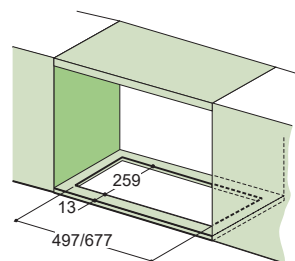

## Vestavný odsavač par

Energetická třída C

Montážní šířka 70,2/52,2 cm

Provedení Černá

Posuvné přepínače

3 Stupně výkonu

Osvětlení LED žárovky 2x 4 W, 4000 K

Max. výkon 335 m<sup>3</sup>/h (Podle normy EN 61591)