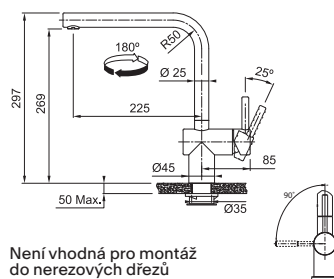

Provedení **Celonerez, Celonerez Černá (PVD)**  
Pák. směš., Tlaková, Otočná 180°  
**Senzorová**  
Připojení Hadičky 60 cm  
Průtok vody 7,5 l/min. (3 bar)  
**Laminární průtok vody**  
Napájení 4x Tužková baterie AA