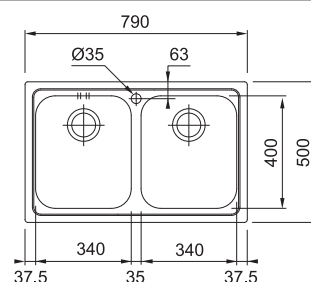

NEREZ
101.0199.870

7 018 Kč

Spodní skříňka od 800 mm
Rozměry 790 × 500 mm
Dřez 2× 340 × 400 × 185 mm
2× Síťkový ventil
Otvor pro baterii Ø 35 mm