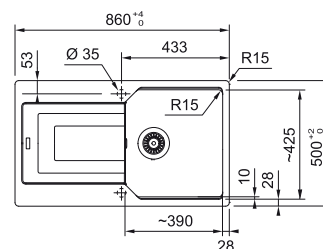

- BÍLÁ-LED
  114.0700.109
- SAHARA
  114.0700.114
- PÍSKOVÝ MELÍR
  114.0700.113
- KAŠMÍR
  114.0700.110
- ŠEDÝ KÁMEN
  114.0700.115
- MATNÁ ČERNÁ
  114.0700.111
- ONYX
  114.0700.112

Spodní skříňka od 500 mm
Rozměry 860 × 500 mm
Dřez 390 × 425 × 220 mm
Sítkový ventil
2 Místa pro vyvrtání otvoru

5 929 Kč