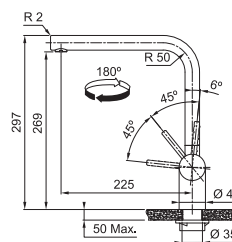

7 502 Kč

8 591 Kč

Provedení **Celonerez, Celonerez Černá (PVD), Celonerez Zlatá (PVD), Celonerez Měděná (PVD), Celonerez Antracit (PVD)**  
Páková směšovací, Tlaková, Otočná 180°  
Připojení **Hadičky 45 cm**  
Průtok vody **12,2 l/min. (3 bar)**  
**Laminární průtok vody**