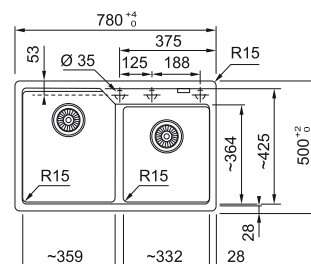

- BÍLÁ-LED
  114.0700.116
- ŠEDÝ KÁMEN
  114.0700.119
- MATNÁ ČERNÁ
  114.0700.117
- ONYX
  114.0700.118

Spodní skříňka od 800 mm
Rozměry 780 × 500 mm
Dřezy 359 × 425 × 220 mm
332 × 364 × 200 mm
2× Sítkový ventil
3 Místa pro vyvrtání otvoru
Možnost umístit dávkovač sap.

8 591 Kč