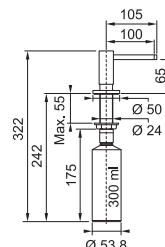

## ACTIVE

Matná bílá

Matná černá

MATNÁ BÍLÁ  
119.0547.905

MATNÁ ČERNÁ  
119.0547.906

3 267 Kč

Provedení **Matná bílá, Matná černá**  
Objem **300 ml**  
Vrchní plnění  
Pro otvor **Ø 24 - 35 mm**  
Kulatá základna **Ø 5 cm**