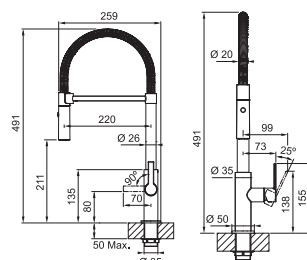

Provedení **Chrom, Matná černá**  
Pák. směš., Tlaková, Otočná 360°  
**S koncovkou na pružině**  
osazenou perlátorem  
S regulací **Sprcha/Proud**  
Hadice s kovovou pružinou  
Připojení **Hadičky 45 cm**  
Průtok vody **8,4 l/min. (3 bar)**  
**Laminární průtok vody**  
**Technologie pro úsporu vody**