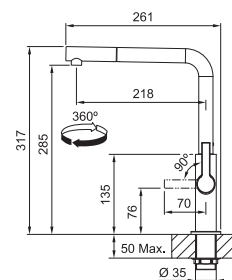

## FS 2842.xxx MARIS SLIM

FS 2842.031 MARIS SLIM  
Chrom

FS 2842.901 MARIS SLIM  
Matná černá

CHROM  
115.0728.393  
.031

**6 534 Kč**

MATNÁ ČERNÁ  
115.0728.394  
.901

**7 986 Kč**

Provedení **Chrom, Matná černá**  
Páková směšovací  
Tlaková, Otočná 360°  
S vyťahovací koncovkou  
osazenou perlátorem  
Opletená sprch. hadice **150 cm**  
Připojení **Hadičky 45 cm**  
Průtok vody **8,3 l/min. (3 bar)**  
**Laminární průtok vody**  
**Technologie pro úsporu vody**