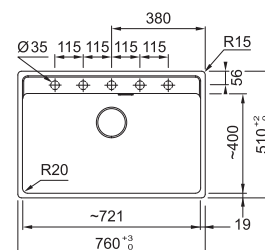

BÍLÁ-LED 114.0738.550
	ŠEDÝ KÁMEN 114.0738.549
	ŠEDÁ BŘIDLICE 114.0738.571
	MATNÁ ČERNÁ 114.0738.548
	ONYX 114.0738.572

Spodní skříňka od 800 mm
Rozměry 760 × 510 mm
Dřez 721 × 400 × 200 mm
Sítkový ventil
Nerezová krytka ventilu
5 Míst pro vyvrtání otvoru
Možnost umístit dávkovač sap.
Fixační příchytky Fast-Fix