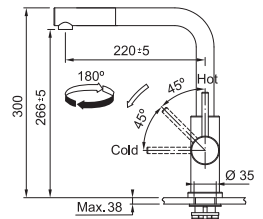

## FC 6986.501 SMART GLENDA

CELONEREZ  
115.0706.986  
.501

**7 381 Kč**

Provedení **Celonerez**  
Páková směšovací  
Tlaková, Otočná 180°  
S vyťahovací koncovkou  
osazenou perlátorem  
Opletená sprch. hadice **150 cm**  
Připojení **Hadičky 50 cm**  
Průtok vody **9 l/min. (3 bar)**  
**Laminární průtok vody**