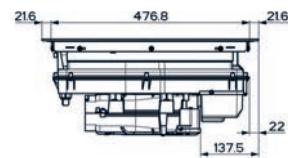

## Indukční varná deska

Rozměry 700 × 520 mm

Výřez 560 × 490 mm (V případě horní montáže)

Výřez Dle nákresu (V případě zabudování do roviny)

4 Varné zóny, 2× Flexi zóna

Provedení Černé sklo

Ovládání Digitální červený displej