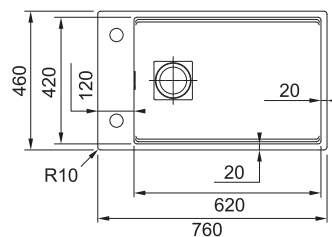

DŘEZ PRO SPODNÍ MONTÁŽ

Spodní skříňka od 800 mm
Rozměry 760 × 460 mm
Dřez 620 × 420 × 200 mm
Easy Click sítkový ventil
Nerezová krytka ventilu
2 Místa pro vyvrtání otvoru
Dřez je bez sifonu*