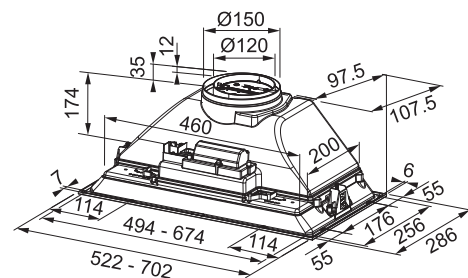

## Vestavný odsavač par

Energetická třída C

Montážní šířka 70,2/52,2 cm

Provedení Černá

Posuvné přepínače

3 Stupně výkonu

Osvětlení LED žárovky 2x 4 W, 4000 K

Max. výkon 335 m<sup>3</sup>/h (Podle normy EN 61591)