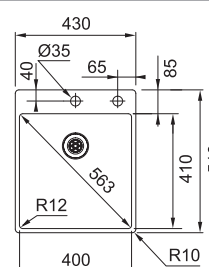

## BXX 210/610-40 TL

Otočný knoflík  
Nerez

NEREZ  
127.0369.288

**17 424 Kč**

**DŘEZ PRO HORNÍ MONTÁŽ S PLOCHÝM OKRAJEM NEBO DO ROVINY**

Spodní skříňka od 450 mm  
Rozměry 430 × 510 mm  
Dřez 400 × 410 × 200 mm  
Otočný sítkový ventil  
Otvor pro baterii Ø 35 mm  
a pro otočný knoflík Ø 35 mm  
Fixační příchytky Fast-Fix