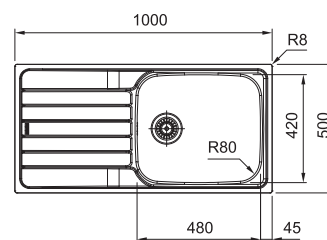

Dřezy Nerez

Doplňky ke dřezům najdete na straně 94–95

SKX 611-100 LB

NEREZ
101.0712.194

4 961 Kč

Spodní skříňka od 600 mm
Rozměry 1 000 × 500 mm
Dřez 480 × 420 × 160 mm
Síťkový ventil
Možnost objednat otvor pro baterii ZDARMA

SKX 651

NEREZ
101.0504.085

5 808 Kč

Spodní skříňka od 600 mm
Rozměry 1 000 × 500 mm
Dřezy 340 × 420 × 155 mm
170 × 280 × 80 mm
2× Síťkový ventil
Možnost objednat otvor pro baterii ZDARMA

SRX 611-86 LB

NEREZ
101.0395.055

6 413 Kč

Spodní skříňka od 600 mm
Rozměry 860 × 500 mm
Dřez 450 × 400 × 180 mm
Síťkový ventil
Možnost objednat otvor pro baterii ZDARMA

LLX 611/7

LLL 611/7 (NEREZ - TKANÁ STR.)

2
7

NEREZ
MODEL 2
101.0120.187
MODEL 7
101.0120.188

5 203 Kč

NEREZ - TKANÁ STR.
MODEL 2
101.0120.183
MODEL 7
101.0120.184

5 929 Kč

Spodní skříňka od 450 mm
Rozměry 790 × 500 mm
Dřez 340 × 400 × 185 mm
Síťkový ventil
Otvor pro baterii Ø 35 mm

V objednávce upřesněte model s odkapávací plochou vpravo (2) nebo vlevo (7)

LLX 620

NEREZ
101.0199.870

7 018 Kč

Spodní skříňka od 800 mm
Rozměry 790 × 500 mm
Dřez 2× 340 × 400 × 185 mm
2× Síťkový ventil
Otvor pro baterii Ø 35 mm