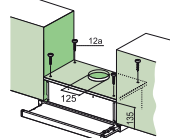

FTC 632L WH

Vestavný výsuvný odsavač par

Energetická třída D

Montážní šířka 60 cm

Provedení Nerezový přední panel (FTC 632L GR/XS)

Provedení Černá (FTC 632L BK)

Provedení Bílá (FTC 632L WH)

Posuvné přepínače

3 Stupně výkonu

Osvětlení LED žárovky 2x 4 W, 4000 K

Max. výkon 310 m³/h (Podle normy EN 61591)

Max. hluchnost 67 dB(A)_{re1pW} (Podle normy EN 60704-3)

Možnost dokoupit pachové filtry s aktivním uhlím UF 20 - 112.0564.564, cena 363 Kč

Zpětná klapka pro tyto modely je ZK 120F - 112.0538.026, cena 460 Kč

FTC 632L GR/XS
315.0547.796

3 751 Kč

FTC 632L BK
315.0547.798

4 235 Kč

FTC 632L WH
315.0547.797

4 235 Kč