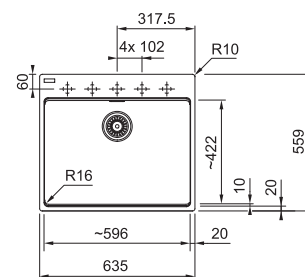

Dřez Fragranite – Maris Care s hloubkou vany jen 127 mm

Informační video

Fragranitový dřez Maris Care prolamuje bariéry v přístupnosti kuchyně

Dřez Maris MRG 610-60 CARE v inkluzivním designu. Dřez je precizně navržen a vyroben z materiálu Fragranite, zajišťuje snadný dosah a pohodlí pro osoby na vozíku nebo kohokoli, kdo při přípravě jídla upřednostňuje sezení. Zadní lišta s možností až 5 otvorů pro umístění doplňků a příslušenství, např. v podobě dávkovače saponátu, přináší pohodlnější a ergonomičtější zážitek z přípravy jídla pro všechny uživatele.

Díky svému modernímu designu a výběru barev se snadno začlení do každé kuchyně, vylepší funkčnost i styl. Zažijte ten rozdíl s Maris Care – kde se design snoubí s inkluzí.

MRG 610-60 CARE

NA OBJEDNÁVKU

	BÍLÁ-LED 114.0729.485
	ŠEDÝ KÁMEN 114.0729.486
	MATNÁ ČERNÁ 114.0729.484

Spodní skříňka od 700 mm
Rozměry 635 × 559 mm
Dřez 596 × 422 × 127 mm
Síťkový ventil
5 Míst pro vyvrtání otvoru
Možnost umístit dávkovač sap.
Fixační příchytka Fast-Fix
Dřez je bez sifonu

8 833 Kč

Doplňky a příslušenství

Miska
Nerez/Černý plast
156 × 439 × 54 mm
112.0066.060

1 694 Kč

Přípravná deska
Dřevo
296 × 457 × 26 mm
112.0688.102

1 936 Kč

Rolovací rošt
Nerez
468 × 440 × 9 mm
112.0080.355

1 573 Kč

Sifon pro úsporu
místa NEW vč. odbočky
na myčku nádobí
Šedá barva
112.0686.264

218 Kč

PVD příslušenství
a matné černé příslušenství
(str. 96–97)