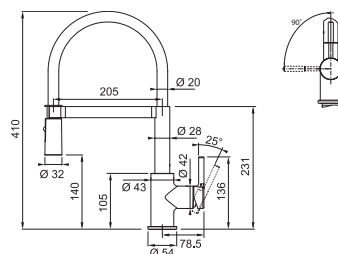

MATNÁ ČERNÁ
115.0725.838
.901

5 324 Kč

Provedení **Matná černá**
Páková směšovací
Tlaková, Otočná 360°
S koncovkou na hadici
s kovovou pružinou uvnitř
osazenou perlátorem
S regulací **Sprcha/Proud**
Připojení **Hadičky 45 cm**
Průtok vody **7,6 l/min (3 bar)**