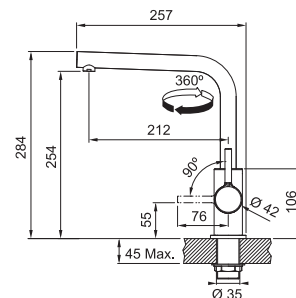

Provedení **Chrom, Barva**  
Páková směšovací  
Tlaková, Otočná 360°  
Přípojení Hadičky 45 cm  
Průtok vody 9,8 l/min. (3 bar)