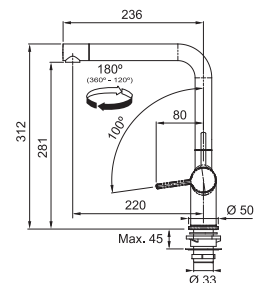

## FN 5350.xxx ACTIVE TWIST

FN 5350.149 ACTIVE TWIST Nerez  
FN 5350.901 ACTIVE TWIST Matná černá

NEREZ  
115.0653.504  
.149

**8 712 Kč**

MATNÁ ČERNÁ  
115.0669.768  
.901

**10 890 Kč**

Provedení **Nerez, Matná černá**  
Páková směšovací  
Tlaková, Otočná 180°  
Připojení Hadičky 45 cm  
Průtok vody **8,3 l/min. (3 bar)**  
Laminární průtok vody  
Technologie pro úsporu vody  
ECO kartuše