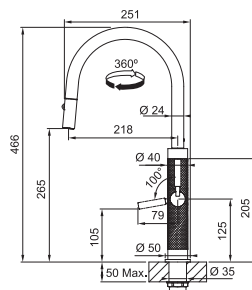

24 200 Kč

33 880 Kč

Provedení **Celonerez, Celonerez Zlatá (PVD), Celonerez Měděná (PVD), Celonerez Antracit (PVD)**  
Páková směšovací, Tlaková, Otočná 360°  
S vytahovací koncovkou osazenou perlátorem  
S regulací **Sprcha/Proud**  
Opletená sprcha, hadice 170 cm  
Připojení **Hadičky 55 cm**  
Průtok vody **7,74 l/min. (3 bar)**  
**Laminární průtok vody**