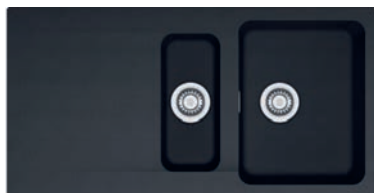

Dřezy Tectonite®

OID 611-62

	BÍLÁ 114.0288.566
	ŠEDÁ 114.0395.160
	ČERNÁ 114.0288.569

Spodní skříňka od 450 mm
Rozměry 620 × 500 mm
Dřez 350 × 430 × 180 mm
Sítkový ventil
Pozor! Bez otvoru na baterii
(Otvor lze vyvrtat vykružovacím vrtákem přímo při montáži)

4 961 Kč

OID 611-78

	BÍLÁ 114.0288.585
	ŠEDÁ 114.0395.184
	ČERNÁ 114.0288.588

Spodní skříňka od 450 mm
Rozměry 780 × 500 mm
Dřez 350 × 430 × 180 mm
Sítkový ventil
Pozor! Bez otvoru na baterii
(Otvor lze vyvrtat vykružovacím vrtákem přímo při montáži)

5 203 Kč

OID 611

	BÍLÁ 114.0288.541
	ŠEDÁ 114.0442.824
	ČERNÁ 114.0288.543

Spodní skříňka od 600 mm
Rozměry 940 × 510 mm
Dřez 440 × 440 × 190 mm
Sítkový ventil
Pozor! Bez otvoru na baterii
(Otvor lze vyvrtat vykružovacím vrtákem přímo při montáži)

5 566 Kč

OID 651

	BÍLÁ 114.0288.591
	ČERNÁ 114.0288.592

Spodní skříňka od 600 mm
Rozměry 1000 × 510 mm
Dřezy 340 × 440 × 190 mm
160 × 370 × 140 mm
2× Sítkový ventil
Pozor! Bez otvoru na baterii
(Otvor lze vyvrtat vykružovacím vrtákem přímo při montáži)

6 655 Kč

SID 610-40

	BÍLÁ 114.0503.010
	BÉŽOVÁ 143.0670.895
	ŠEDÁ 114.0503.044
	ČERNÁ 114.0503.041

Spodní skříňka od 450 mm
Rozměry 430 × 530 mm
Dřez 359 × 372 × 200 mm
Sítkový ventil
Otvor pro baterii Ø 35 mm
Možnost umístit dávkovač sap.
(Další otvor lze vyvrtat vykruž.
vrtákem přímo při montáži)

4 840 Kč

SID 610

	BÍLÁ 114.0284.165
	BÉŽOVÁ 143.0670.894
	ŠEDÁ 143.0650.860
	ČERNÁ 114.0264.011

Spodní skříňka od 600 mm
Rozměry 560 × 530 mm
Dřez 490 × 370 × 200 mm
Sítkový ventil
Otvor pro baterii Ø 35 mm
Možnost umístit dávkovač sap.
(Další otvor lze vyvrtat vykruž.
vrtákem přímo při montáži)

4 961 Kč