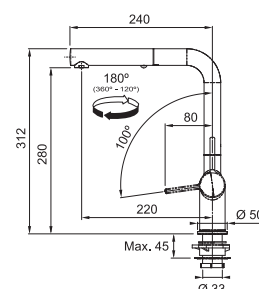

## FN 5351.xxx ACTIVE TWIST

FN 5351.149 ACTIVE TWIST Nerez  
FN 5351.901 ACTIVE TWIST Matná černá

NEREZ  
115.0653.505  
.149

**12 463 Kč**

MATNÁ ČERNÁ  
115.0669.769  
.901

**14 883 Kč**

Provedení **Nerez, Matná černá**  
Pák. směš., Tlaková, Otočná 180°  
S vyt. koncovkou osaz. perlátorem  
S regulací **Sprcha/Proud**  
Opletená sprch. hadice 150 cm  
Připojení Hadičky 45 cm  
Průtok vody **7,5 l/min. (3 bar)**  
Laminární průtok vody  
Technologie pro úsporu vody  
ECO kartuše