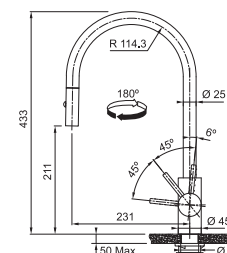

Není vhodná pro montáž do nerezových dřezů