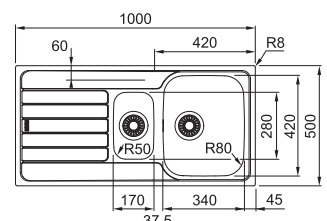

Dřezy Nerez

Doplňky ke dřezům najdete na straně 94–95

SKX 611-100 LB

NEREZ
101.0712.194

4 961 Kč

Spodní skříňka od 600 mm
Rozměry 1 000 × 500 mm
Dřez 480 × 420 × 160 mm
Síťkový ventil
Možnost objednat otvor pro baterii ZDARMA

SKX 651

NEREZ
101.0504.085

5 808 Kč

Spodní skříňka od 600 mm
Rozměry 1 000 × 500 mm
Dřezy 340 × 420 × 155 mm
170 × 280 × 80 mm
2× Síťkový ventil
Možnost objednat otvor pro baterii ZDARMA

SRX 611-86 LB

NEREZ
101.0395.055

6 413 Kč

Spodní skříňka od 600 mm
Rozměry 860 × 500 mm
Dřez 450 × 400 × 180 mm
Síťkový ventil
Možnost objednat otvor pro baterii ZDARMA

LLX 611/7

LLL 611/7 (NEREZ - TKANÁ STR.)

2
7

NEREZ
MODEL 2
101.0120.187
MODEL 7
101.0120.188

5 203 Kč

NEREZ - TKANÁ STR.
MODEL 2
101.0120.183
MODEL 7
101.0120.184

5 929 Kč

Spodní skříňka od 450 mm
Rozměry 790 × 500 mm
Dřez 340 × 400 × 185 mm
Síťkový ventil
Otvor pro baterii Ø 35 mm

V objednávce upřesněte model s odkapávací plochou vpravo (2) nebo vlevo (7)

LLX 620

NEREZ
101.0199.870

7 018 Kč

Spodní skříňka od 800 mm
Rozměry 790 × 500 mm
Dřez 2× 340 × 400 × 185 mm
2× Síťkový ventil
Otvor pro baterii Ø 35 mm