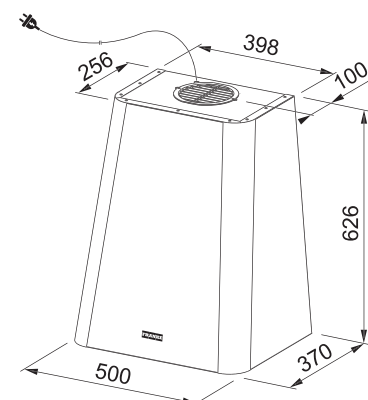

Komínové odsavače par

FSMD 508

* Vzorník NCS (Natural Color System®)

Pečlivě připravený vzorník barev vypracovaný na základě vyhodnocení velkého množství subjektivních vyjádření pracovníků z oblasti vědy, architektury, psychologie, módního návrhářství a objektivního měření barevnosti.

Komínový odsavač par

Energetická třída **A**

Montážní šířka **50 cm**

Provedení **Barva (7 barev)**

Ovládání pomocí jediného knoflíku, **Sound Pro**

3 Stupně výkonu

Osvětlení **LED lišta 1x 3 W, 3000 K**

Max. výkon **630 m³/h** (Podle normy EN 61591), Max. hlučnost **65 dB(A)_{re1pW}** (Podle normy EN 60704-3)

Pachové filtry s aktivním uhlím UF 05 v ceně odsavače par

Pozor! Pro verzi s vnějším odtahem je nutno objednat teleskopický komínek¹⁾

Možnost dokoupit pachové filtry s dlouhou životností s aktivním uhlím **UF 11 - 112.0174.994, cena 2 420 Kč**

16 940 Kč

¹⁾ Teleskopický komínek (pro vnější odtah), výška 395 až 535 mm, nerez 112.0549.122, cena 7 623 Kč.