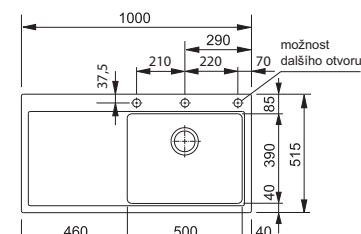

Easy Click knoflík Nerez

Spodní skříňka od 600 mm  
Rozměry 1000 × 515 mm  
Dřez 500 × 390 × 200 mm  
Easy Click sítkový ventil  
3 Místa pro vyvrtání otvoru  
Možnost umístit dávkovač sap.

**12 463 Kč**