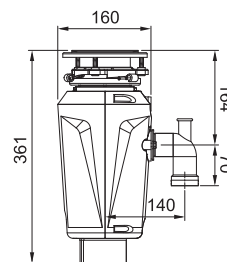

Rozměr **160 × 361 mm**  
Výkon **540 W; 0,50 HP**  
Otáčky/min. **2 600**  
Montážní otvor **3 1/2"**

134.0715.098

**8 591 Kč**