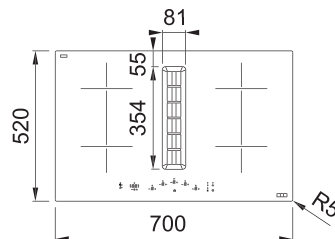

Typ a výkon varných zón

	Varná plocha	"g"	Booster
4 Zóny	Ø 180 mm	1,5 kW	2 kW
2 Flexi zóny	180 x 360 mm	3 kW	-
Maximální příkon 2,5 nebo 3 nebo 3,5 nebo 4 nebo 5 nebo 6 nebo 7,4 kW			

MODEL POUZE PRO VNĚJŠÍ ODTAH

FSM 7072 4RC HI
340.0731.892

31 460 Kč