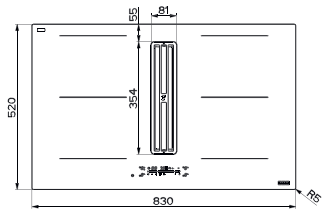

## Indukční varná deska

Rozměry 830 × 520 mm

Výřez 750 × 490 mm (V případě horní montáže)

Výřez Dle nákresu (V případě zabudování do roviny)

4 Varné zóny, 2× Flexi zóna

Provedení Matné černé sklo Schott Ceran®