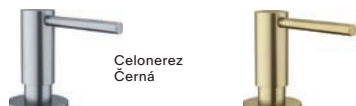

ATLAS NEO

Celonerez

Celonerez Zlatá

CELONEREZ
112.0717.084

1 815 Kč

Celonerez Černá

CEL. ČERNÁ
112.0717.102

CEL. ZLATÁ
112.0717.105

2 299 Kč

Celonerez Měděná

Celonerez Antracit

CEL. MĚDĚNÁ
112.0717.104

CEL. ANTRACIT
112.0717.103