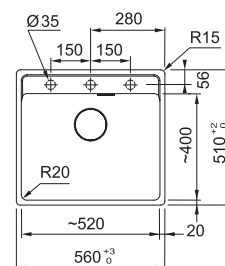

BÍLÁ-LED 114.0661.387		ŠEDÝ KÁMEN 114.0661.386
	SAHARA 114.0661.388		ŠEDÁ BŘIDLICE 114.0718.778
	PÍSKOVÝ MELÍR 114.0738.581		MATNÁ ČERNÁ 114.0661.384
	KAŠMÍR 114.0661.389		ONYX 114.0661.385

Spodní skříňka od 600 mm
Rozměry 560 × 510 mm
Dřez 520 × 400 × 200 mm
Sítkový ventil
Nerezová krytka ventilu
3 Místa pro vyvrtání otvoru
Možnost umístit dávkovač sap.
Fixační příchytky Fast-Fix