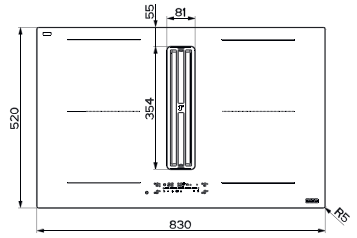

## Indukční varná deska

Rozměry 830 × 520 mm

Výřez 750 × 490 mm (V případě horní montáže)

Výřez Dle nákresu (V případě zabudování do roviny)

4 Varné zóny, 2× Velká Flexi zóna

Provedení Matné černé sklo Schott Ceran®