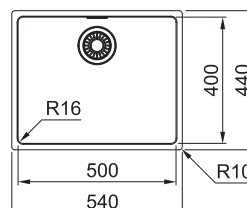

DŘEZ PRO SPODNÍ MONTÁŽ

Spodní skříňka od 600 mm,
po úpravě skříňky i od 550 mm
Rozměry 540 × 440 mm
Dřez 500 × 400 × 180 mm
Sítkový ventil
Dřez je bez sifonu*