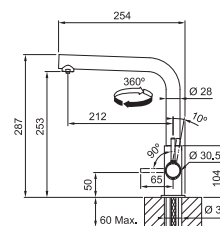

Provedení **Chrom, Matná černá**  
Páková směšovací  
Tlaková, Otočná 360°  
Připojení **Hadičky 50 cm**  
Průtok vody **7,5 l/min. (3 bar)**  
Průtok filtr. vody **2,8 l/min. (3 bar)**  
**Filtrační zařízení není součástí  
dodávky**