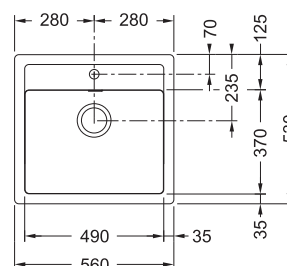

BÍLÁ 114.0284.165
	BÉŽOVÁ 143.0670.894
	ŠEDÁ 143.0650.860
	ČERNÁ 114.0264.011

Spodní skříňka od 600 mm
Rozměry 560 × 530 mm
Dřez 490 × 370 × 200 mm
Sítkový ventil
Otvor pro baterii Ø 35 mm
Možnost umístit dávkovač sap.
(Další otvor lze vyvrtat vykruž.
vrtákem přímo při montáži)