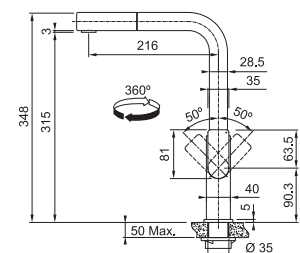

## FC 7853.xxx MYTHOS

FC 7853.501 MYTHOS  
Celonerez

FC 7853.502 MYTHOS  
Celonerez Černá

 CELONEREZ 115.0547.853 .501

11 979 Kč

 CELONEREZ ČERNÁ 115.0550.442 .502

12 947 Kč

Provedení **Celonerez, Celonerez Černá (PVD)**  
Páková směšovací  
Tlaková, Otočná 360°  
S vytahovací koncovkou osazenou perlátorem  
Opletená sprch. hadice 150 cm  
Přípojení Hadičky 45 cm  
Průtok vody 9 l/min. (3 bar)