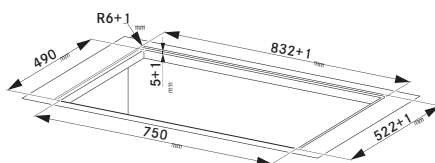

## Indukční varná deska

Rozměry **830 × 520 mm**

Výřez **750 × 490 mm** (V případě horní montáže)

Výřez **Dle nákresu** (V případě zabudování do roviny)

**4 Varné zóny, 2× Flexi zóna**

Provedení **Černé sklo**