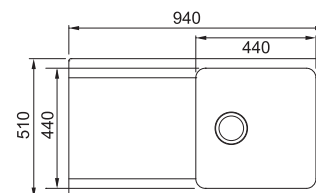

BÍLÁ 114.0288.541
	ŠEDÁ 114.0442.824
	ČERNÁ 114.0288.543

Spodní skříňka od 600 mm
Rozměry 940 × 510 mm
Dřez 440 × 440 × 190 mm
Sítkový ventil
Pozor! Bez otvoru na baterii
(Otvor lze vyvrtat vykružovacím vrtákem přímo při montáži)