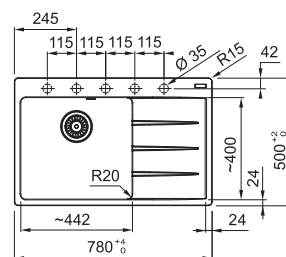

V objednávce uveďte:
Model 2 (Odkapávací plocha vpravo)

7 139 Kč