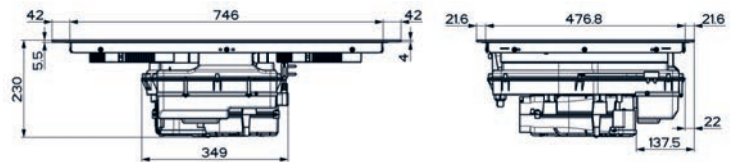

## Indukční varná deska

Rozměry 830 × 520 mm

Výřez 750 × 490 mm (V případě horní montáže)

Výřez Dle nákresu (V případě zabudování do roviny)

4 Varné zóny, 2× Flexi zóna

Provedení Černé sklo

Ovládání Digitální červený displej