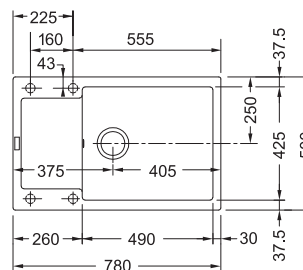

BÍLÁ-LED 114.0363.186		ŠEDÝ KÁMEN 114.0363.221
	SAHARA 114.0363.189		ŠEDÁ BŘIDLICE 114.0713.988
	PÍSKOVÝ MELÍR 114.0363.188		MATNÁ ČERNÁ 114.0637.575
	KAŠMÍR 114.0494.646		ONYX 114.0363.187

Spodní skříňka od 600 mm
Rozměry 780 x 500 mm
Dřez 490 x 425 x 200 mm
Síťkový ventil
4 Místa pro vyvrtání otvoru
Možnost umístit dávkovač sap.
Pozor! Umístění dávkovače
do skříňky od 800 mm