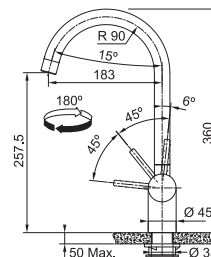

CELONEREZ
115.0590.046
.501

7 260 Kč

Provedení **Celonerez**
Páková směšovací
Tlaková, Otočná 180°
Připojení **Hadičky 45 cm**
Průtok vody **12,8 l/min. (3 bar)**
Laminární průtok vody

Není vhodná pro montáž do nerezových dřezů