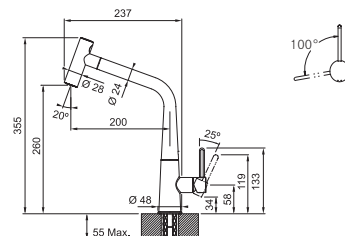

## FG 5188.xxx ICON

FG 5188.031 ICON Chrom  
FG 5188.901 ICON Matná černá

CHROM  
115.0625.188  
.031

**12 947 Kč**

MATNÁ ČERNÁ  
115.0625.190  
.901

**15 730 Kč**

Provedení **Chrom, Matná černá**  
Páková směšovací  
Tlaková, Otočná 360°  
S vyťahovací koncovkou  
osazenou perlátorem  
S regulací **Sprcha/Proud**  
Opletená sprch. hadice 170 cm  
Přípojení Hadičky 50 cm  
Průtok vody 8 l/min. (3 bar)  
Laminární průtok vody