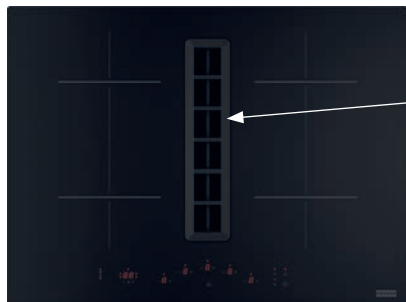

Odsavače par v indukční varné desce

FSM 7072 4RC HI NOVĚ
FSM 7072 4RC R HI NOVĚ

Mřížka tepelně odolný kompozit

Energetická třída A+

Odsavač par

Montáž do pracovní desky

Šířka 70 cm

Provedení Černé sklo

Senzorové ovládání, Digitální červený displej

3 Stupně výkonu, 2x Intenzivní stupeň, Doběh

Ukazatel nasycení filtru, Voděodolný motor

Automatická aktivace s varnou deskou

Vnější odtah (FSM 7072 4RC HI)

Recirkulace (FSM 7072 4RC R HI), Pachový filtr skládaný

v ceně odsavače par

Max. výkon 680 m³/h (Podle normy EN 61591)

Max. hluchnost 72 dB(A)_{re1pW} (Podle normy EN 60704-3)

Součástí odsavače par je vyjímatelný kolektor na tekutinu

(V případě náhodného vylití tekutiny do odsavače par)

Indukční varná deska

Rozměry 700 x 520 mm

Výřez 560 x 490 mm (V případě horní montáže)

Výřez Dle nákresu (V případě zabudování do roviny)

4 Varné zóny, 2x Flexi zóna

Provedení Černé sklo

Ovládání Digitální červený displej

Automatická detekce nádoby

9 Úrovní ohřevu

Funkce Rozpouštění, Booster, Pauza

Dětský zámek, 4x Časovač

4 Rovné hrany, Možnost zabudování do roviny

Připojení 230/400 V

Montážní video –
Vnější odtah

Montážní video –
Recirkulace