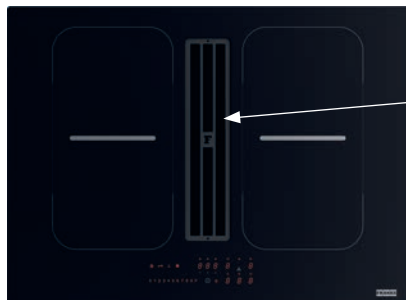

Odsavače par v indukční varné desce

FSM 7081 HI
FSM 7081R HI

Černá nerezová mřížka

Montážní video –
Vnější odtah

Montážní video –
Recirkulace