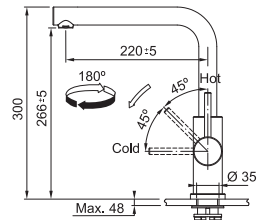

## FC 6985.501 SMART GLENDA

CELONEREZ  
115.0706.985  
.501

**5 445 Kč**

Provedení **Celonerez**  
Páková směšovací  
Tlaková, Otočná 180°  
Připojení **Hadičky 50 cm**  
Průtok vody **12,3 l/min. (3 bar)**  
**Laminární průtok vody**