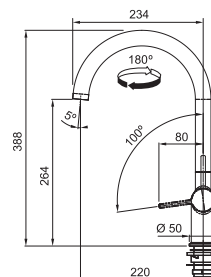

## FN 4089.xxx ACTIVE NEW

FN 4089.031 ACTIVE NEW Chrom  
FN 4089.901 ACTIVE NEW Matná černá

CHROM  
115.0653.395  
.031

**5 929 Kč**

MATNÁ ČERNÁ  
115.0653.398  
.901

**7 865 Kč**

Provedení **Chrom, Matná černá**  
Páková směšovací  
Tlaková, Otočná 180°  
Připojení **Hadičky 55 cm**  
Průtok vody **8,3 l/min. (3 bar)**  
**Laminární průtok vody**  
**Technologie pro úsporu vody**  
**ECO kartuše**