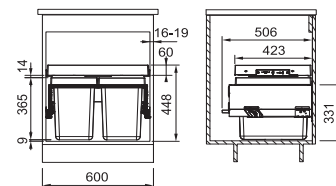

Spodní skříňka 600 mm

Celní výsuv

Minimální montážní prostor **564 × 506 × 448 mm**

Objem **1× 26 l, 2× 11 l**

Třídění odpadků **Třídruhové**

Barva **Černá/Šedá, 3 Koše**

Výsuvná zásuvka nad košem **v ceně koše**

Součástí koše je plnovýsuv s tlumením, které zaručuje tichý dojezd. (Výsuv od firmy GRASS)

121.0557.763

9 922 Kč