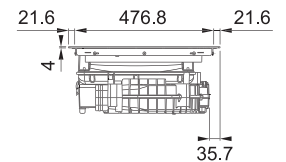

## Indukční varná deska

Rozměry 830 × 520 mm

Výřez 750 × 490 mm (V případě horní montáže)

Výřez Dle nákresu (V případě zabudování do roviny)

4 Varné zóny, 2× Velká Flexi zóna

Provedení Matné černé sklo Schott Ceran®