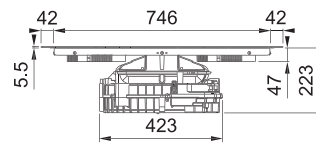

## Indukční varná deska

Rozměry 830 × 520 mm

Výřez 750 × 490 mm (V případě horní montáže)

Výřez Dle nákresu (V případě zabudování do roviny)

4 Varné zóny, 2× Flexi zóna

Provedení Matné černé sklo Schott Ceran®