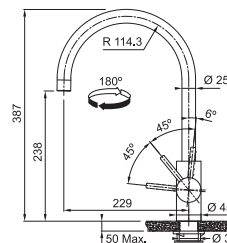

Není vhodná pro montáž do nerezových dřezů

FC 0045.xxx EOS NEO

FC 0045.501 EOS NEO
Celonerez

FC 0045.504 EOS NEO
Celonerez Zlatá

FC 0045.502 EOS NEO
Celonerez Černá