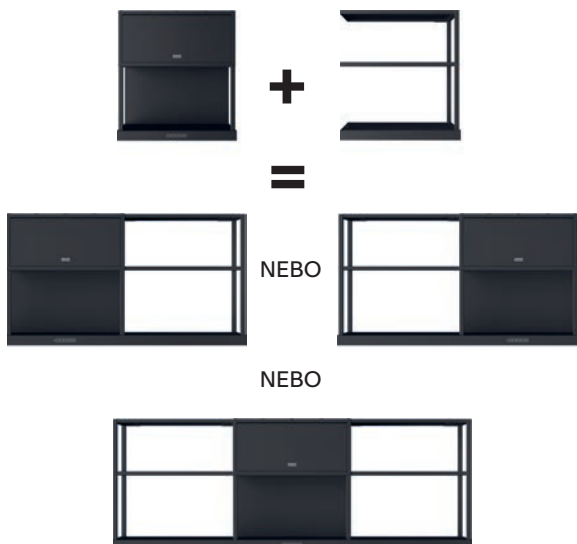

1) Přídavný regálový modul, matná černá + kouřově šedé sklo 112.0706.647, šířka 60 cm, cena 13 915 Kč.