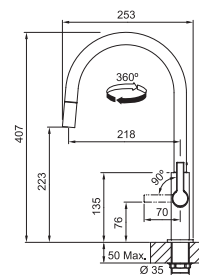

CHROM
115.0728.388
.031

6 534 Kč

MATNÁ ČERNÁ
115.0728.389
.901

7 986 Kč

Provedení **Chrom, Matná černá**
Páková směšovací
Tlaková, Otočná 360°
S vytahovací koncovkou osazenou perlátorem
Opletená sprch. hadice **150 cm**
Připojení **Hadičky 45 cm**
Průtok vody **7,4 l/min. (3 bar)**
Laminární průtok vody
Technologie pro úsporu vody