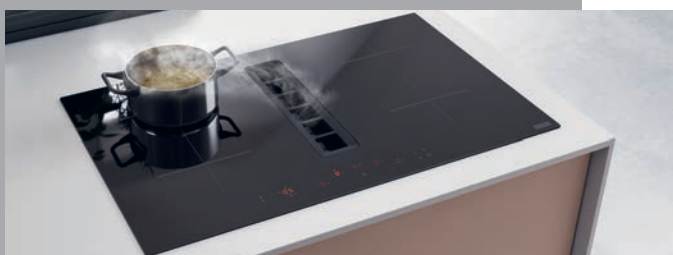

Pachový filtr skládaný
V ceně odsavače par
UF 30 - 112.0732.430
2 420 Kč

Pachový filtr keramický*
UF 28 - 112.0732.759
4 840 Kč

Pachový filtr s dlouhou životností**
UF 29 - 112.0732.802
3 630 Kč

*Funkci keramického filtru nutno obnovit po 3–4 měsících užívání (v závislosti na intenzitě vaření). Proces obnovy filtru: Filtr vložte do trouby na horký vzduch, min. 150 °C, max. 250 °C po dobu 1 hodiny. ** Funkci filtru s dlouhou životností nutno obnovit po 3–4 měsících užívání (v závislosti na intenzitě vaření). Proces obnovy filtru lze opakovat až 8x (max. životnost filtru je 5 let). Filtr lze umýt v myčce nádobí při max. teplotě 70 °C a následně vložit do trouby na horký vzduch, max. 70 °C po dobu 2 hodin.

Pro připojení na vnější odtah je nutné dokoupit sady příslušenství/jednotlivé díly. Pro připojení na recirkulaci je možné dokoupit další sady. Viz strana 71.