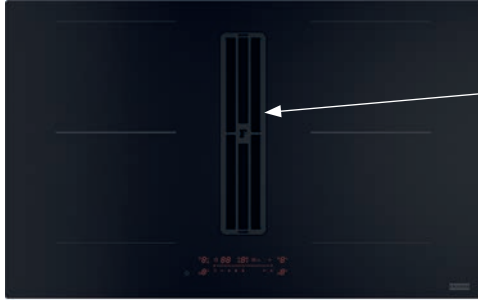

Odsavače par v indukční varné desce

FMA 8352 HI **NOVÉ**

Matné černé sklo

FMA 8352 R HI **NOVÉ**

Matné černé sklo

V prodeji od 6/2026

Černá nerezová mřížka