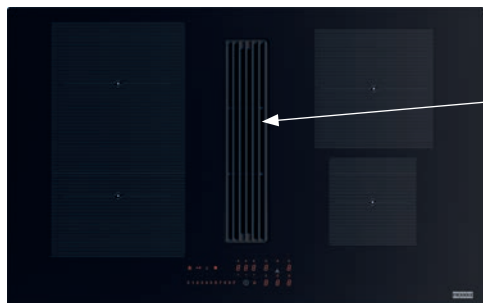

Odsavače par v indukční varné desce

FMA 8381 HI
FMA 8381R HI

Mřížka tepelně odolný kompozit

Montážní video –
Vnější odtah

Montážní video –
Recirkulace