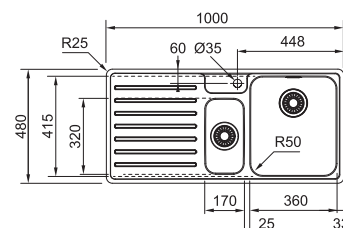

## BCX 251/7

2  
7

NEREZ  
MODEL 2  
127.0759.735  
MODEL 7  
127.0759.734

**6 655 Kč**

**DŘEZ PRO HORNÍ MONTÁŽ S PLOCHÝM OKRAJEM NEBO DO ROVINY**

Spodní skříňka od 800 mm  
Rozměry 1000 × 480 mm  
Dřezy 360 × 415 × 200 mm  
170 × 320 × 130 mm  
2× Sítkový ventil  
Otvor pro baterii Ø 35 mm  
Fixační příchytky Fast-Fix