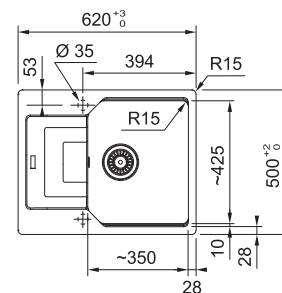

- BÍLÁ-LED
  114.0700.095
- SAHARA
  114.0700.100
- PÍSKOVÝ MELÍR
  114.0700.099
- KAŠMÍR
  114.0700.096
- ŠEDÝ KÁMEN
  114.0700.101
- MATNÁ ČERNÁ
  114.0700.097
- ONYX
  114.0700.098

Spodní skříňka od 450 mm
Rozměry 620 × 500 mm
Dřez 350 × 425 × 220 mm
Sítkový ventil
2 Místa pro vyvrtání otvoru

5 808 Kč