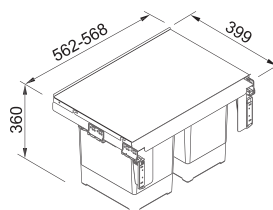

Odpadkové koše

Garbo 45-2

Spodní skříňka 450 mm
Čelní výsuv
Minimální montážní prostor 412 × 399 × 375 mm
Objem 1× 12 l, 1× 18 l
Třídění odpadků **Dvoudruhové**
Barva **Šedá**, 2 Koše
1× Víko na 12 l koš (133.0200.695) a kovová police nad košem
v ceně koše

Součástí koše je plnovýsuv s tlumením, které zaručuje tichý dojezd. (Výsuv od firmy FGV)

121.0200.692

5 687 Kč

Garbo 50-3

Spodní skříňka 500 mm
Čelní výsuv
Minimální montážní prostor 462 × 399 × 375 mm
Objem 1× 8 l, 2× 12 l
Třídění odpadků **Třídruhové**
Barva **Šedá**, 3 Koše
1× Víko na 8 l koš (133.0200.694) a kovová police nad košem
v ceně koše

Součástí koše je plnovýsuv s tlumením, které zaručuje tichý dojezd. (Výsuv od firmy FGV)

121.0200.691

5 687 Kč

Garbo 60-2

Spodní skříňka 600 mm
Čelní výsuv
Minimální montážní prostor 562 × 399 × 375 mm
Objem 2× 18 l
Třídění odpadků **Dvoudruhové**
Barva **Šedá**, 2 Koše
1× Víko na 18 l koš (133.0284.696) a kovová police nad košem
v ceně koše

Součástí koše je plnovýsuv s tlumením, které zaručuje tichý dojezd. (Výsuv od firmy FGV)

121.0284.027

5 929 Kč

Garbo 60-3

Spodní skříňka 600 mm
Čelní výsuv
Minimální montážní prostor 562 × 399 × 375 mm
Objem 1× 8 l, 1× 12 l, 1× 18 l + Mělká miska (Hloubka misky 75 mm)
Třídění odpadků **Třídruhové**
Barva **Šedá**, 3 Koše
1× Víko na 8 l koš (133.0200.694) a kovová police nad košem
v ceně koše

Součástí koše je plnovýsuv s tlumením, které zaručuje tichý dojezd. (Výsuv od firmy FGV)

121.0200.680

6 171 Kč

Garbo 60-4

Spodní skříňka 600 mm
Čelní výsuv
Minimální montážní prostor 562 × 399 × 375 mm
Objem 2× 8 l, 2× 12 l
Třídění odpadků **Čtyřdruhové**
Barva **Šedá**, 4 Koše
1× Víko na 8 l koš (133.0200.694) a kovová police nad košem
v ceně koše

Součástí koše je plnovýsuv s tlumením, které zaručuje tichý dojezd. (Výsuv od firmy FGV)

121.0200.676

6 292 Kč