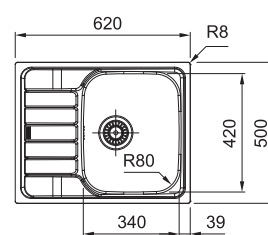

NEREZ
101.0712.159

3 751 Kč

Spodní skříňka od 450 mm
Rozměry 620 × 500 mm
Dřez 340 × 420 × 160 mm
Sítkový ventil
Možnost objednat otvor
pro baterii ZDARMA