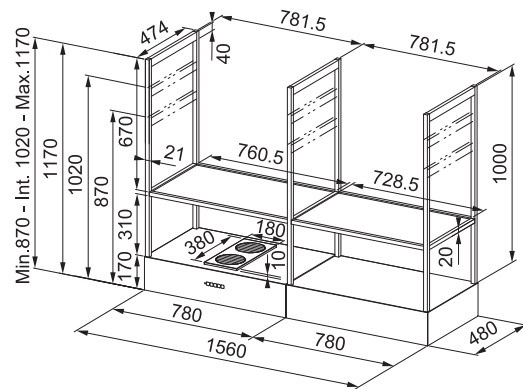

Ostrůvkový odsavač par

FMY EVOLUTION F160 KL **NOVÉ**

NA OBJEDNÁVKU