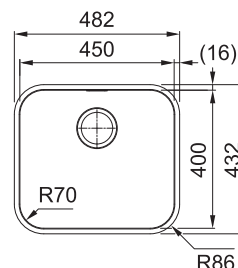

NEREZ 122.0736.151

3 993 Kč

DŘEZ PRO SPODNÍ MONTÁŽ

Spodní skříňka od 600 mm, po úpravě skříňky i od 500 mm
Rozměry 482 × 432 mm
Dřez 450 × 400 × 190 mm
Sítkový ventil
Dřez je bez sifonu*