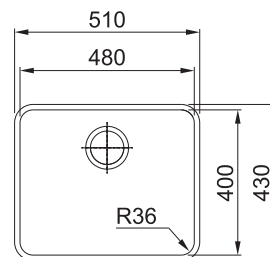

### DŘEZ PRO SPODNÍ MONTÁŽ

Spodní skříňka od 600 mm  
Rozměry 510 × 430 mm  
Dřez 480 × 400 × 190 mm  
Sítkový ventil  
Dřez je bez sifonu\*