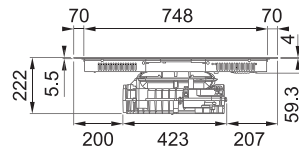

Odsavače par v indukční varné desce

FMA 8372 4RC HI **NOVĚ**
FMA 8372 4RC R HI **NOVĚ**

Energetická třída **A+**

Odsavač par

Montáž do pracovní desky

Šířka **83 cm**

Provedení **Černé sklo**

Senzorové ovládání, Digitální červený displej

3 Stupně výkonu, 2x Intenzivní stupeň, Doběh

Ukazatel nasycení filtru, Voděodolný motor

Automatická aktivace s varnou deskou

Vnější odtah (FMA 8372 4RC HI)

Recirkulace (FMA 8372 4RC R HI), Pachový filtr skládaný

v ceně odsavače par

Max. výkon **680 m³/h** (Podle normy EN 61591)

Max. hluchost **72 dB(A)_{re1pW}** (Podle normy EN 60704-3)

Součástí odsavače par je vyjímatelný kolektor na tekutinu

(V případě náhodného vylití tekutiny do odsavače par)

Indukční varná deska

Rozměry **830 × 520 mm**

Výřez **750 × 490 mm** (V případě horní montáže)

Výřez **Dle nákresu** (V případě zabudování do roviny)

4 Varné zóny, 2x Flexi zóna

Provedení **Černé sklo**

Ovládání **Digitální červený displej**

Automatická detekce nádoby

9 Úrovní ohřevu

Funkce Rozpouštění, Booster, Pauza

Dětský zámek, 4x Časovač

4 Rovné hrany, Možnost zabudování do roviny

Připojení 230/400 V

Montážní video –
Vnější odtah

Montážní video –
Recirkulace

Typ a výkon varných zón

	Varná plocha	"g"	Booster
4 Zóny	Ø 180 mm	1,5 kW	2 kW
2 Flexi zóny	180 × 360 mm	3 kW	-
Maximální příkon 2,5 nebo 3 nebo 3,5 nebo 4 nebo 5 nebo 6 nebo 7,4 kW			

MODEL POUZE PRO VNĚJŠÍ ODTAH

FMA 8372 4RC HI
340.0731.878

32 670 Kč

MODEL POUZE PRO RECIRKULACI

FMA 8372 4RC R HI
340.0731.879

35 090 Kč

Základní sada pro recirkulaci
včetně pachového filtru v ceně odsavače par

Pachový filtr skládaný
V ceně odsavače par
UF 30 - 112.0732.430
2 420 Kč

Pachový filtr keramický*
UF 28 - 112.0732.759
4 840 Kč

Pachový filtr s dlouhou životností**
UF 29 - 112.0732.802
3 630 Kč