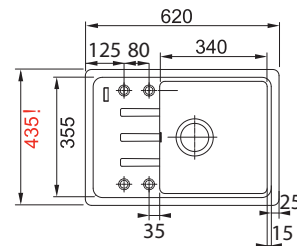

BÍLÁ-LED 114.0440.889		ŠEDÝ KÁMEN 114.0395.151
	SAHARA 114.0395.130		MATNÁ ČERNÁ 114.0661.515
	PÍSKOVÝ MELÍR 114.0440.890		ONYX 114.0395.129
	KAŠMÍR 114.0494.783		

Spodní skříňka od 450 mm
Rozměry 620 × 435 mm
Dřez 340 × 355 × 200 mm
Sítkový ventil
4 Místa pro vyvrtání otvoru
Možnost umístit dávkovač sap.
Pozor! Umístění dávkovače
do skříňky od 600 mm

4 961 Kč