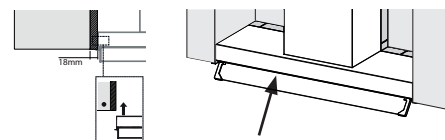

## Vestavný odsavač par

**PLNĚ VESTAVNÝ, NAHRAZUJE DNO SKŘÍŇKY**

Energetická třída **A**

Montážní šířka **90/60 cm**

Provedení **Nerez** (FST PLUS 908/608 X)

Provedení **Matná černá, NCS S 9000-N\*** (FST PLUS BK 908/608)