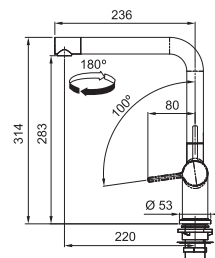

CHROM
115.0653.390
.031

7 260 Kč

Provedení **Chrom**
Páková směšovací
Tlaková, Otočná 180°
Sklopná
Výška po sklopení 65 mm
Připojení **Hadičky 80 cm**
Průtok vody 8,3 l/min. (3 bar)
Laminární průtok vody
Technologie pro úsporu vody
ECO kartuše