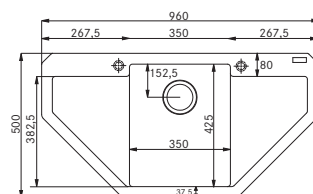

BÍLÁ-LED 114.0250.568		ŠEDÝ KÁMEN 114.0250.572
	KAŠMÍR 114.0494.648		MATNÁ ČERNÁ 114.0637.572
	ONYX 114.0250.569		

Spodní roh. skř. 900 x 900 mm
nebo 1 050 x 1 050 mm
Rozměry 960 x 500 mm
Dřez 350 x 425 x 200 mm
Síťkový ventil
2 Místa pro vyvrtání otvoru
Možnost umístit dávkovač sap.