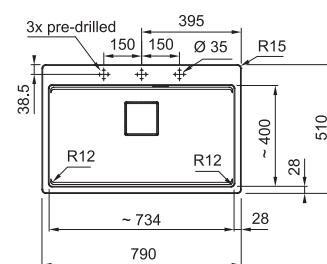

Součástí dřezu v barvě MATNÁ ČERNÁ je přísl. (Easy Click, skrytý prepád, sítkový ventil, krytka ventilu) v mat. černém provedení.

15 972 Kč

Doplňky a příslušenství

Miska
Nerez/Černý plast
157 × 412 × 54 mm
112.0747.142
V ceně dřezu

Přípravná deska
Dřevo
240 × 417 × 23 mm
112.0747.049
V ceně dřezu

Rolovací rošt
Nerez
298 × 381 × 9 mm
112.0747.141
V ceně dřezu

Odkapávací táč
Nerez/Černý plast
298 × 412 × 17 mm
112.0602.288

3 025 Kč

Otočný sítkový ventil
112.0389.090
U KNG PRO 610-73
v ceně dřezu

968 Kč

Easy Click knoflík
Nerez - **112.0705.730**
U KNG PRO 610-73
v ceně dřezu
Chrom - **112.0611.460**
1210 Kč