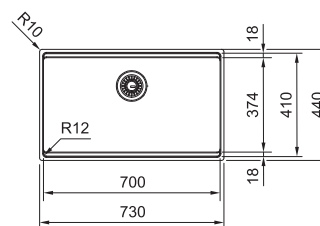

## BXX PRO 210/110-70 NOVĚ

Easy Click knoflík  
Nerez

Miska,  
přípravná deska  
a rolovací rošt  
v ceně dřezu

**DŘEZ PRO HORNÍ MONTÁŽ S PLOCHÝM  
OKRAJEM, DO ROVINY A SPODNÍ MONTÁŽ**

Spodní skříňka od 800 mm  
Rozměry 730 × 440 mm  
Dřez 700 × 410 × 200 mm  
Easy Click sítkový ventil  
Fixační příchytky Fast-Fix