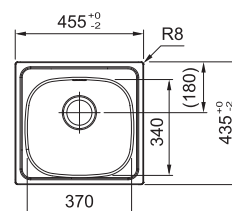

NEREZ
101.0712.178

2 420 Kč

Spodní skříňka od 450 mm
Rozměry 455 × 435 mm
Dřez 370 × 340 × 150 mm
Sítkový ventil
Možnost objednat otvor
pro baterii ZDARMA