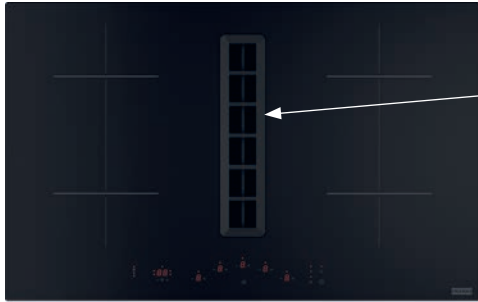

Odsavače par v indukční varné desce

FMA 8372 4RC HI **NOVĚ**
FMA 8372 4RC R HI **NOVĚ**

Mřížka tepelně odolný kompozit

Energetická třída **A+**

Odsavač par

Montáž do pracovní desky

Šířka **83 cm**

Provedení **Černé sklo**

Senzorové ovládání, Digitální červený displej

3 Stupně výkonu, 2x Intenzivní stupeň, Doběh

Ukazatel nasycení filtru, Voděodolný motor

Automatická aktivace s varnou deskou

Vnější odtah (FMA 8372 4RC HI)

Recirkulace (FMA 8372 4RC R HI), Pachový filtr skládaný

v ceně odsavače par

Max. výkon **680 m³/h** (Podle normy EN 61591)

Max. hluchost **72 dB(A)_{re1pW}** (Podle normy EN 60704-3)

Součástí odsavače par je vyjímatelný kolektor na tekutinu

(V případě náhodného vylití tekutiny do odsavače par)

Indukční varná deska

Rozměry **830 × 520 mm**

Výřez **750 × 490 mm** (V případě horní montáže)

Výřez **Dle nákresu** (V případě zabudování do roviny)

4 Varné zóny, 2x Flexi zóna

Provedení **Černé sklo**

Ovládání **Digitální červený displej**

Automatická detekce nádoby

9 Úrovní ohřevu

Funkce Rozpouštění, Booster, Pauza

Dětský zámek, 4x Časovač

4 Rovné hrany, Možnost zabudování do roviny

Připojení 230/400 V

Montážní video –
Vnější odtah

Montážní video –
Recirkulace