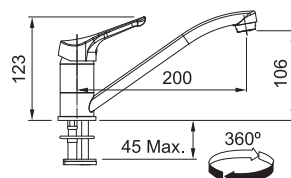

Kuchyňské baterie

Dávkače saponátu najdete na straně 61

FP 0131.031 CENTRO

CHROM
115.0600.131
.031

7 502 Kč

Provedení **Chrom**
Pák. směš., Tlaková, Otočná 120°
S vyťahovací koncovkou osazenou perlátorem
S regulací **Sprcha/Proud**
Opletená sprch. hadice **160 cm**
Připojení **Hadičky 45 cm**
Průtok vody **9 l/min. (3 bar)**
Laminární průtok vody
Technologie pro úsporu vody

FB 250.031 BASIC NEW

CHROM
115.0707.619
.031

1 694 Kč

Provedení **Chrom**
Páková směšovací
Tlaková, Otočná 360°
Připojení **Hadičky 45 cm**
Průtok vody **10,8 l/min. (3 bar)**

FC 9541.xxx NOVARA PLUS

FC 9541.031
Chrom

CHROM
115.0347.142
.031

2 178 Kč

MATNÁ ČERNÁ
115.0659.961
.901

3 025 Kč

BÍLÁ-LED
115.0470.658
.094

SAHARA
115.0470.653
.082

PÍSKOVÝ MELÍR
115.0470.654
.085

KAŠMÍR
115.0470.655
.424

ŠEDÝ KÁMEN
115.0470.659
.084

ONYX
115.0470.661
.071

2 904 Kč

Provedení **Chrom, Barva**
Páková směšovací
Tlaková, Otočná 360°
Připojení **Hadičky 45 cm**
Průtok vody **16,3 l/min. (3 bar)**

FC 9547.xxx NOVARA PLUS

FC 9547.031
Chrom

CHROM
115.0347.111
.031

3 388 Kč

MATNÁ ČERNÁ
115.0659.840
.901

4 356 Kč

BÍLÁ-LED
115.0470.669
.094

SAHARA
115.0470.663
.082

PÍSKOVÝ MELÍR
115.0470.665
.085

KAŠMÍR
115.0470.666
.424

ŠEDÝ KÁMEN
115.0470.670
.084

ONYX
115.0470.675
.071

4 114 Kč

Provedení **Chrom, Barva**
Páková směšovací
Tlaková, Otočná 120°
S vyťahovací koncovkou
S regulací **Sprcha/Proud**
Opletená sprch. hadice **150 cm**
Připojení **Hadičky 45 cm**
Průtok vody **10,3 l/min. (3 bar)**

*Baterie v provedení Matná černá je plně zbarvena v dané barvě (u baterie FC 9541 je chromový perlátor).
Ostatní barevná provedení obsahují chromový kroužek (u baterie FC 9541 i chromový perlátor).