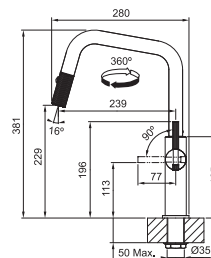

**11 132 Kč**

Provedení **Matná černá/Zlatá (PVD), Matná černá/Měděná (PVD)**  
Pák. směš., Tlaková, Otočná 360°  
S vyt. koncovkou osaz. perlátorem  
S regulací **Sprcha/Proud**  
Opletená sprch. hadice **170 cm**  
Připojení **Hadičky 45 cm**  
Průtok vody **8,5 l/min. (3 bar)**  
**Laminární průtok vody**  
**Technologie pro úsporu vody**