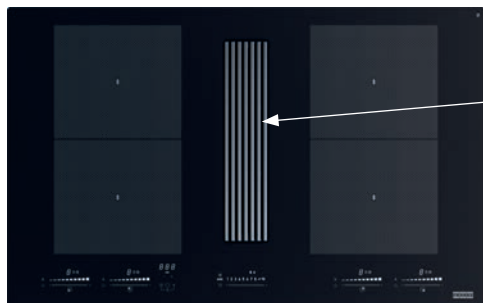

Odsavače par v indukční varné desce

FMY 8391 HI
FMY 8391R HI

Mřížka tepelně odolný kompozit + nerez

Montážní video –
Vnější odtah

Montážní video –
Recirkulace