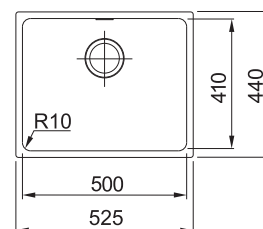

## SID 110-50

	BÍLÁ 125.0363.788
	ŠEDÁ 125.0582.205
	ČERNÁ 125.0363.789

**DŘEZ PRO SPODNÍ MONTÁŽ**  
Spodní skříňka od 600 mm  
Rozměry 525 × 440 mm  
Dřez 500 × 410 × 200 mm  
Sítkový ventil

**4 598 Kč**