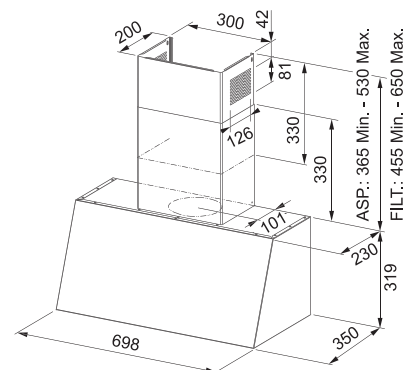

Komínový odsavač par

Informační
video –
Regenerovatelné
filtry

FCO 70 BK MATT