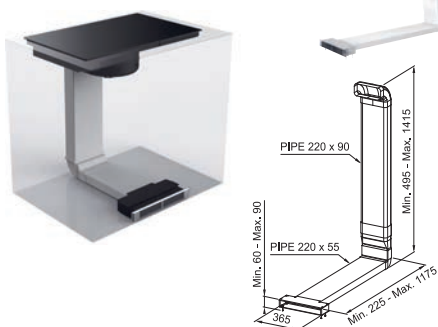

Sada pro recirkulaci přes mřížku
(Sokl 6 cm)
112.0711.986
6 655 Kč