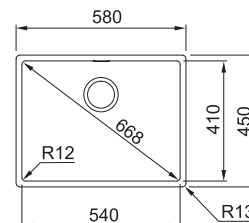

## BXX 210/110-54

NEREZ 127.0395.015

**12 463 Kč**

**DŘEZ PRO HORNÍ MONTÁŽ S PLOCHÝM OKRAJEM, DO ROVINY A SPODNÍ MONTÁŽ**

Spodní skříňka od 600 mm  
 Rozměry 580 × 450 mm  
 Dřez 540 × 410 × 200 mm  
 Sítkový ventil  
 Fixační příchytky Fast-Fix