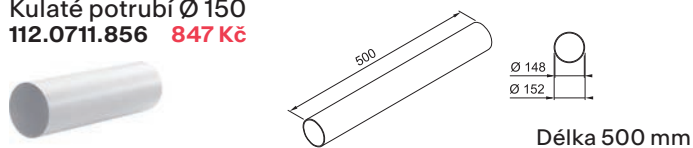

Přechodové koleno 90°  
112.0711.855 968 Kč

Kulaté potrubí Ø 150  
112.0711.856 847 Kč

Kulaté potrubí Ø 150  
112.0711.858 1 815 Kč

Kulatá spojka  
112.0711.860 484 Kč

Kulaté koleno 90°  
112.0711.901 1 452 Kč