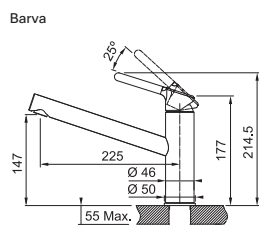

KAŠMÍR  
115.0623.146  
.424

**4 598 Kč**

ŠEDÝ KÁMEN  
115.0623.140  
.084

ONYX  
115.0623.056  
.071

Provedení **Chrom, Barva**  
Páková směšovací  
Tlaková, Otočná 360°  
Připojení Hadičky 45 cm  
Průtok vody 11,9 l/min. (3 bar)  
Technologie pro úsporu vody  
Eco technologie