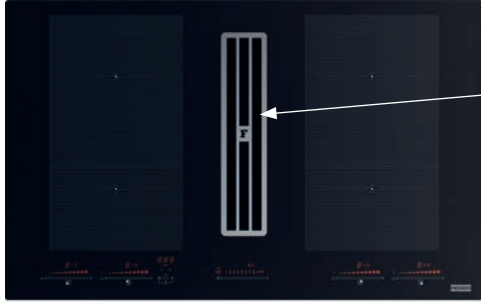

Odsavače par v indukční varné desce

FMA 8391 HI
FMA 8391R HI

Nerezová mřížka

Montážní video –
Vnější odtah

Montážní video –
Recirkulace