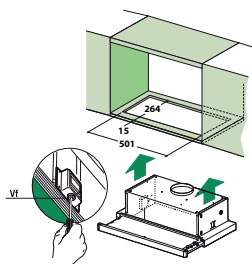

FTC 632L WH

Vestavný výsuvný odsavač par

Energetická třída D

Montážní šířka 60 cm

Provedení Nerezový přední panel (FTC 632L GR/XS)

Provedení Černá (FTC 632L BK)

Provedení Bílá (FTC 632L WH)

Posuvné přepínače

3 Stupně výkonu

Osvětlení LED žárovky 2x 4 W, 4000 K

Max. výkon 310 m³/h (Podle normy EN 61591)

Max. hluchnost 67 dB(A)_{re1pW} (Podle normy EN 60704-3)

Možnost dokoupit pachové filtry s aktivním uhlím UF 20 - 112.0564.564, cena 363 Kč

Zpětná klapka pro tyto modely je ZK 120F - 112.0538.026, cena 460 Kč

FTC 632L GR/XS
315.0547.796

3 751 Kč

FTC 632L BK
315.0547.798

4 235 Kč

FTC 632L WH
315.0547.797

4 235 Kč