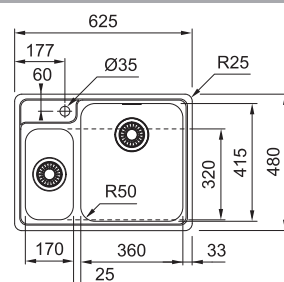

## BCX 260/7 NOVÉ

7

NEREZ  
MODEL 7  
127.0759.736

**6 171 Kč**

**DŘEZ PRO HORNÍ MONTÁŽ S PLOCHÝM OKRAJEM NEBO DO ROVINY**

Spodní skříňka od 800 mm  
Rozměry 625 × 480 mm  
Dřezy 360 × 415 × 180 mm  
170 × 320 × 130 mm  
2× Sítkový ventil  
Otvor pro baterii Ø 35 mm  
Fixační příchytky Fast-Fix