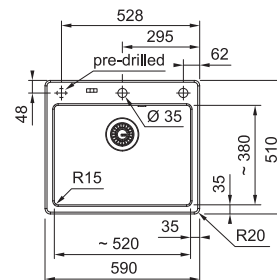

## MYK 610-52 NOVĚ

NA OBJEDNÁVKU

GLACIER  
124.0747.111

**15 730 Kč**

Easy Click knoflík  
Nerez 

Spodní skříňka od 600 mm  
Rozměry 590 × 510 mm  
Dřez 520 × 380 × 190 mm  
Easy Click sítkový ventil  
Otvor pro baterii Ø 35 mm  
a pro Easy Click knoflík Ø 35 mm  
Dřez je bez sifonu\*