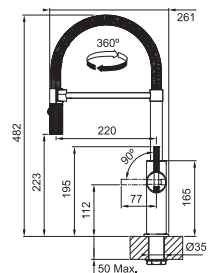

M. ČERNÁ/
ZLATÁ
115.0747.679
.904
M. ČERNÁ/
MĚDĚNÁ
115.0747.680
.905

14 278 Kč

Provedení **Matná černá/Zlatá (PVD), Matná černá/Měděná (PVD)**
Pák. směš., Tlaková, Otočná 360°
S konc. na pružině osaz. perlátorem
S regulací **Sprcha/Proud**
Hadice s kovovou pružinou
Připojení **Hadičky 45 cm**
Průtok vody **8,65 l/min. (3 bar)**
Laminární průtok vody
Technologie pro úsporu vody