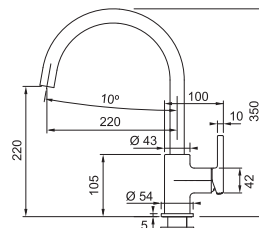

 **PÍSKOVÝ MELÍR**  
115.0626.026  
.085

 **KAŠMÍR**  
115.0626.028  
.424

 **ŠEDÝ KÁMEN**  
115.0626.022  
.084

 **ŠEDÁ BŘIDLICE**  
115.0747.507  
.088

 **ONYX**  
115.0626.020  
.071

**3 872 Kč**

Provedení **Barva**  
Páková směšovací  
Tlaková, Otočná 360°  
Připojení **Hadičky 45 cm**  
Průtok vody **14 l/min. (3 bar)**