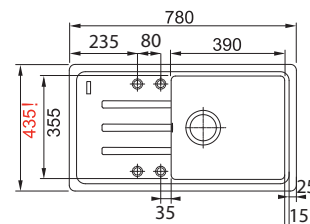

BÍLÁ-LED 114.0440.907		ŠEDÝ KÁMEN 114.0395.154
	SAHARA 114.0395.153		MATNÁ ČERNÁ 114.0661.516
	PÍSKOVÝ MELÍR 114.0440.908		ONYX 114.0395.152
	KAŠMÍR 114.0494.784		

Spodní skříňka od 500 mm
Rozměry 780 × 435 mm
Dřez 390 × 355 × 200 mm
Sítkový ventil
4 Místa pro vyvrtání otvoru
Možnost umístit dávkovač sap.
Pozor! Umístění dávkovače
do skříňky od 600 mm

5 203 Kč