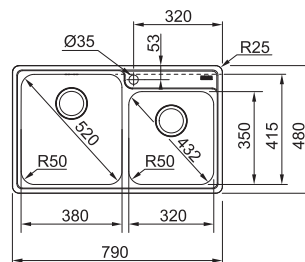

## BCX 220-38-32

NEREZ  
127.0738.579

**6 897 Kč**

**DŘEZ PRO HORNÍ MONTÁŽ S PLOCHÝM OKRAJEM NEBO DO ROVINY**

Spodní skříňka od 800 mm  
Rozměry 790 × 480 mm  
Dřezy 380 × 415 × 180 mm  
320 × 350 × 160 mm  
2× Sítkový ventil  
Otvor pro baterii Ø 35 mm  
Fixační příchytky Fast-Fix