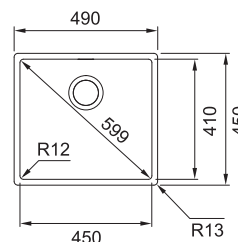

## BXX 210/110-45

NEREZ 127.0395.014

**10 890 Kč**

**DŘEZ PRO HORNÍ MONTÁŽ S PLOCHÝM OKRAJEM, DO ROVINY A SPODNÍ MONTÁŽ**

Spodní skříňka od 500 mm  
 Rozměry 490 × 450 mm  
 Dřez 450 × 410 × 200 mm  
 Sítkový ventil  
 Fixační příchytky Fast-Fix