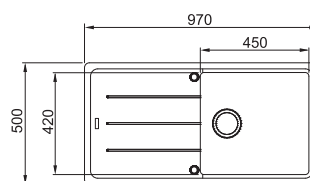

Dřezy Fragranite

Video –
Vyvrtání otvoru
u fragranitových
dřezů pomocí
frézy

BSG 611-62

	BÍLÁ-LED 114.0440.889		ŠEDÝ KÁMEN 114.0395.151
	SAHARA 114.0395.130		MATNÁ ČERNÁ 114.0661.515
	PÍSKOVÝ MELÍR 114.0440.890		ONYX 114.0395.129
	KAŠMÍR 114.0494.783		

Spodní skříňka od 450 mm
Rozměry 620 × 435 mm
Dřez 340 × 355 × 200 mm
Sítkový ventil
4 Místa pro vyvrtání otvoru
Možnost umístit dávkovač sap.
Pozor! Umístění dávkovače
do skříňky od 600 mm

4 961 Kč

BSG 611-78/39

	BÍLÁ-LED 114.0440.907		ŠEDÝ KÁMEN 114.0395.154
	SAHARA 114.0395.153		MATNÁ ČERNÁ 114.0661.516
	PÍSKOVÝ MELÍR 114.0440.908		ONYX 114.0395.152
	KAŠMÍR 114.0494.784		

Spodní skříňka od 500 mm
Rozměry 780 × 435 mm
Dřez 390 × 355 × 200 mm
Sítkový ventil
4 Místa pro vyvrtání otvoru
Možnost umístit dávkovač sap.
Pozor! Umístění dávkovače
do skříňky od 600 mm

5 203 Kč

BFG 611-62

	BÍLÁ-LED 114.0285.103		ŠEDÝ KÁMEN 114.0285.118
	SAHARA 114.0285.111		ŠEDÁ BŘIDLICE 114.0713.944
	PÍSKOVÝ MELÍR 114.0285.108		MATNÁ ČERNÁ 114.0661.420
	KAŠMÍR 114.0494.751		ONYX 114.0285.105

Spodní skříňka od 450 mm
Rozměry 620 × 500 mm
Dřez 340 × 420 × 200 mm
Sítkový ventil
4 Místa pro vyvrtání otvoru
Možnost umístit dávkovač sap.
Pozor! Umístění dávkovače
do skříňky od 600 mm

5 687 Kč

BFG 611-78

	BÍLÁ-LED 114.0285.168		ŠEDÝ KÁMEN 114.0285.186
	SAHARA 114.0285.184		ŠEDÁ BŘIDLICE 114.0713.947
	PÍSKOVÝ MELÍR 114.0285.170		MATNÁ ČERNÁ 114.0661.513
	KAŠMÍR 114.0494.757		ONYX 114.0285.169

Spodní skříňka od 450 mm
Rozměry 780 × 500 mm
Dřez 340 × 420 × 200 mm
Sítkový ventil
2 Místa pro vyvrtání otvoru

5 808 Kč

BFG 611

	BÍLÁ-LED 114.0285.303		ŠEDÝ KÁMEN 114.0285.314
	SAHARA 114.0285.308		ŠEDÁ BŘIDLICE 114.0713.989
	PÍSKOVÝ MELÍR 114.0285.306		MATNÁ ČERNÁ 114.0661.511
	KAŠMÍR 114.0494.758		ONYX 114.0285.305