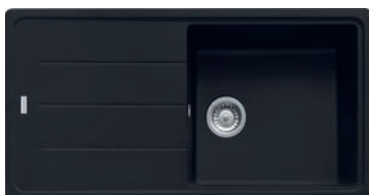

BFG 611

	BÍLÁ-LED 114.0285.303		ŠEDÝ KÁMEN 114.0285.314
	SAHARA 114.0285.308		ŠEDÁ BŘIDLICE 114.0713.989
	PÍSKOVÝ MELÍR 114.0285.306		MATNÁ ČERNÁ 114.0661.511
	KAŠMÍR 114.0494.758		ONYX 114.0285.305

Spodní skříňka od 600 mm
Rozměry 970 × 500 mm
Dřez 450 × 420 × 200 mm
Sítkový ventil
2 Místa pro vyvrtání otvoru

6 776 Kč