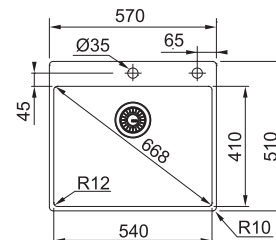

## BXX 210/610-54 TL

Otočný knoflík Nerez

NEREZ 127.0369.295

**18 634 Kč**

**DŘEZ PRO HORNÍ MONTÁŽ S PLOCHÝM OKRAJEM NEBO DO ROVINY**

Spodní skříňka od 600 mm  
 Rozměry 570 × 510 mm  
 Dřez 540 × 410 × 200 mm  
 Otočný sítkový ventil  
 Otvor pro baterii Ø 35 mm  
 a pro otočný knoflík Ø 35 mm  
 Fixační příchytky Fast-Fix