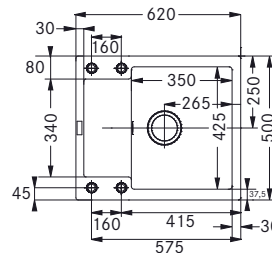

BÍLÁ-LED 114.0284.758		ŠEDÝ KÁMEN 114.0284.764
	SAHARA 114.0284.757		ŠEDÁ BŘIDLICE 114.0713.986
	PÍSKOVÝ MELÍR 114.0284.760		MATNÁ ČERNÁ 114.0637.573
	KAŠMÍR 114.0494.643		ONYX 114.0284.759

Spodní skříňka od 450 mm
Rozměry 620 x 500 mm
Dřez 350 x 425 x 200 mm
Síťkový ventil
4 Místa pro vyvrtání otvoru
Možnost umístit dávkovač sap.
Pozor! Umístění dávkovače
do skříňky od 700 mm