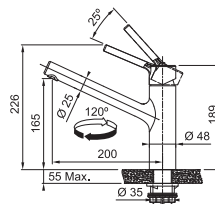

CELONEREZ
115.0596.381
.501

7 502 Kč

Provedení **Celonerez**
Páková směšovací
Tlaková, Otočná 120°
Sklopná
Výška po sklopení 60 mm
Připojení **Hadičky 80 cm**
Průtok vody 12 l/min. (3 bar)
Laminární průtok vody
Technologie pro úsporu vody