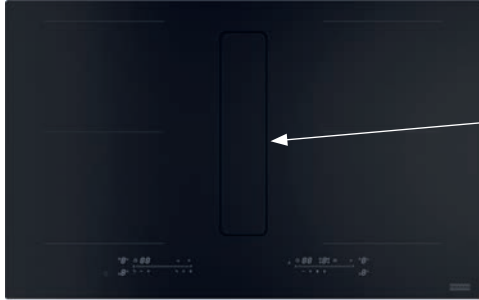

Odsavače par v indukční varné desce

FMY 8362 DA HI **NOVĚ**
FMY 8362 DA R HI **NOVĚ**

Matné černé sklo
Matné černé sklo

V prodeji od 6/2026

Patentované automatické
otevírání krytu odsávání