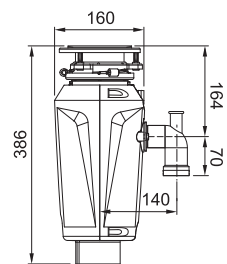

Motor vysokootáčkový
s permanentním magnetem
Drticí elementy z nerezové oceli
Tělo z kompozitu

Pneu ovladač **Chrom**
Pro otvor Ø 35 mm
Při montáži do desky nebo
dřezu o tloušťce 1–30 mm

Rozměr **160 × 386 mm**
Výkon **720 W; 0,75 HP**
Otáčky/min. **2 700**
Montážní otvor **3 1/2"**

134.0715.096

9 438 Kč