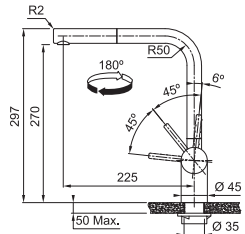

Kuchyňské baterie Celonerez

Dávkovače saponátu najdete na straně 61

FC 3791.xxx ATLAS NEO

FC 3791.501 ATLAS NEO
Celonerez

FC 3791.504 ATLAS NEO
Celonerez Zlatá

8 954 Kč

Provedení **Celonerez, Celonerez Černá (PVD), Celonerez Zlatá (PVD), Celonerez Měděná (PVD), Celonerez Antracit (PVD)**
Páková směšovací, Tlaková, Otočná 180°
S vytahovací koncovkou osazenou perlátorem
Opletená sprch. hadice 150 cm
Přípojení Hadičky 45 cm, Průtok vody 9,7 l/min. (3 bar)
Laminární průtok vody

- CELONEREZ 115.0521.438 .501
- CELONEREZ ČERNÁ 115.0550.427 .502
- CELONEREZ ZLATÁ 115.0681.242 .504
- CELONEREZ MĚDENÁ 115.0628.208 .505
- CELONEREZ ANTRACIT 115.0628.210 .503

Není vhodná pro montáž do nerezových dřezů

FC 4171.501 ATLAS NEO NOVÉ

CELONEREZ 115.0741.710 .501

9 196 Kč

Provedení **Celonerez**
Páková směšovací
Tlaková, Otočná 180°
S vytahovací koncovkou osazenou perlátorem
S regulací Sprcha/Proud
Opletená sprch. hadice 150 cm
Přípojení Hadičky 50 cm
Průtok vody 7,6 l/min. (3 bar)
Laminární průtok vody

Není vhodná pro montáž do nerezových dřezů

FC 7852.xxx MYTHOS

FC 7852.501 MYTHOS
Celonerez

FC 7852.502 MYTHOS
Celonerez Černá

CELONEREZ 115.0547.852 .501

10 648 Kč

CELONEREZ ČERNÁ 115.0550.441 .502

11 858 Kč

Provedení **Celonerez, Celonerez Černá (PVD)**
Páková směšovací
Tlaková, Otočná 360°
Hranatá základna 4,7 x 4,7 cm
Přípojení Hadičky 45 cm
Průtok vody 13 l/min. (3 bar)
Laminární průtok vody

Není vhodná pro montáž do nerezových dřezů

FC 7853.xxx MYTHOS

FC 7853.501 MYTHOS
Celonerez

FC 7853.502 MYTHOS
Celonerez Černá

CELONEREZ 115.0547.853 .501

11 979 Kč

CELONEREZ ČERNÁ 115.0550.442 .502

12 947 Kč