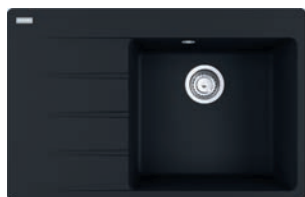

CNG 611-78 TL/7

	BÍLÁ-LED 114.0637.505
	SAHARA 114.0637.504
	PÍSKOVÝ MELÍR 114.0637.507
	KAŠMÍR 114.0637.508

	ŠEDÝ KÁMEN 114.0637.509
	ŠEDÁ BŘIDLICE 114.0713.950
	MATNÁ ČERNÁ 114.0637.506
	ONYX 114.0637.510

Spodní skříňka od 500 mm
Rozměry 780 × 500 mm
Dřez 442 × 400 × 200 mm
Sítkový ventil
5 Míst pro vyvrtání otvoru
Možnost umístit dávkovač sap.
Fixační příchytky Fast-Fix