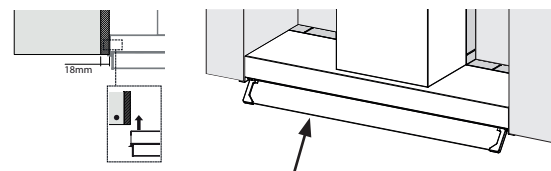

Výklopná skleněná lišta pro ochranu hrany dvířek před párou

Vestavný odsavač par

PLNĚ VESTAVNÝ, NAHRAZUJE DNO SKŘÍŇKY

Energetická třída **A**

Montážní šířka **90/60 cm**

Provedení **Matná černá, NCS S 9000-N***

Tlačítkové ovládání, Štěrbínové odsávání, Sound Pro

3 Stupně výkonu, Intenzivní stupeň

Ukazatel nasycení filtru

Osvětlení **LED žárovky 2× 1 W, 4000 K**

Max. výkon **670 m³/h** (Podle normy EN 61591)

Max. hluchnost **69 dB(A)_{re1pW}** (Podle normy EN 60704-3)

Možnost dokoupit dálkový ovladač **112.0676.783** cena **1 210 Kč**

Možnost dokoupit pachové filtry s aktivním uhlím **UF 18 - 112.0473.657**, cena **1 210 Kč**

Zpětná klapka pro tyto modely je **ZK 120F - 112.0538.026**, cena **460 Kč**

nebo **ZK 150 - 133.0056.646**, cena **460 Kč**

FST PRO BK 904
305.0717.353

16 698 Kč

FST PRO BK 604
305.0717.352

15 851 Kč