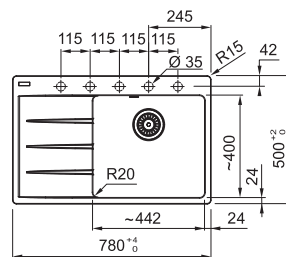

V objednávce uveďte:
Model 7 (Odkapávací plocha vlevo)

7 139 Kč

Doplňky a příslušenství

ALL-IN Set 1/2/3
112.0655.481
112.0655.482
112.0655.483
(str. 94)

Přípravná deska
Dřevo
280 × 532 × 33 mm
112.0595.334
2 178 Kč

Rolovací rošt
Nerez
468 × 420 × 9 mm
112.0030.882
1 331 Kč

Krytka ventilu
Nerez
Ø 113 mm
112.0539.627
242 Kč