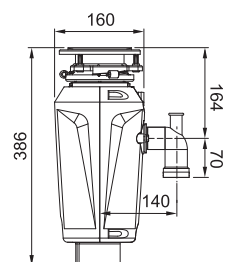

Motor vysokootáčkový
s permanentním magnetem
Drticí elementy z nerezové oceli
Tělo z kompozitu
Technologie Silver Guard®

Pneu ovladač **Chrom**
Pro otvor Ø 35 mm
Při montáži do desky nebo
dřezu o tloušťce 1–30 mm

Rozměr **160 × 386 mm**
Výkon **900 W; 1,25 HP**
Otáčky/min. **2 800**
Montážní otvor **3 1/2"**

134.0715.094

10 890 Kč