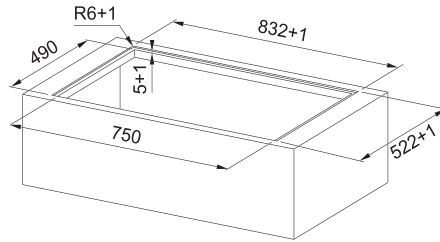

## Indukční varná deska

Rozměry 830 × 520 mm

Výřez 750 × 490 mm (V případě horní montáže)

Výřez Dle nákresu (V případě zabudování do roviny)

4 Varné zóny, 2× Velká Flexi zóna

Provedení Matné černé sklo Schott Ceran®