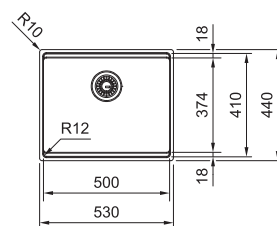

## BXX PRO 210/110-50 NOVĚ

Easy Click knoflík  
Nerez

Miska,  
přípravná deska  
a rolovací rošt  
v ceně dřezu

**DŘEZ PRO HORNÍ MONTÁŽ S PLOCHÝM  
OKRAJEM, DO ROVINY A SPODNÍ MONTÁŽ**

Spodní skříňka od 600 mm  
Rozměry 530 × 440 mm  
Dřez 500 × 410 × 200 mm  
Easy Click sítkový ventil  
Fixační příchytky Fast-Fix