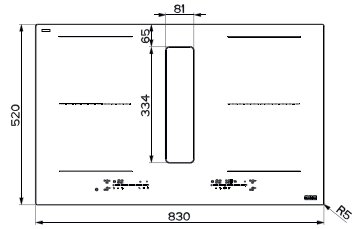

## Indukční varná deska

Rozměry **830 × 520 mm**

Výřez **750 × 490 mm** (V případě horní montáže)

Výřez **Dle nákresu** (V případě zabudování do roviny)

**4 Varné zóny, 2× Flexi zóna**

Provedení **Matné černé sklo Schott Ceran®**