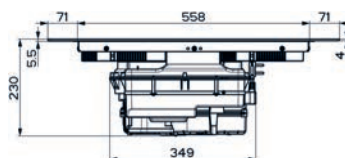

## Indukční varná deska

Rozměry 700 × 520 mm

Výřez 560 × 490 mm (V případě horní montáže)

Výřez Dle nákresu (V případě zabudování do roviny)

4 Varné zóny, 2× Flexi zóna

Provedení Černé sklo

Ovládání Digitální červený displej