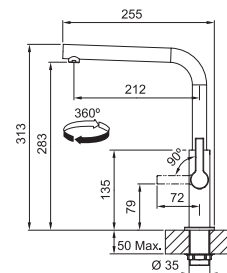

CHROM
115.0728.393
.031

5 324 Kč

MATNÁ ČERNÁ
115.0728.391
.901

6 534 Kč

Provedení **Chrom, Matná černá**
Páková směšovací
Tlaková, Otočná 360°
Připojení **Hadičky 45 cm**
Průtok vody **10,2 l/min. (3 bar)**
Laminární průtok vody
Technologie pro úsporu vody