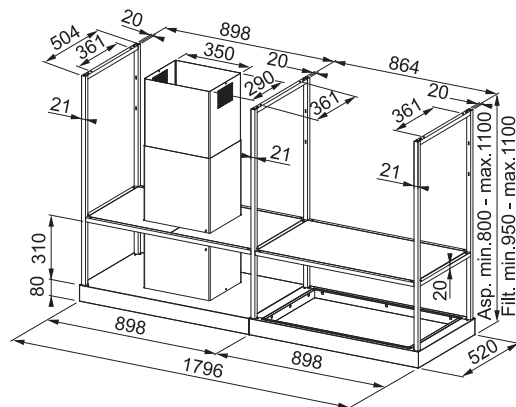

Ostrůvkový odsavač par

FMY BK MATT F180

NA OBJEDNÁVKU