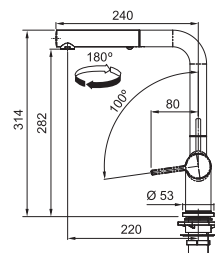

CHROM
115.0653.391
.031

9 680 Kč

Provedení **Chrom**
Pák. směš., Tlaková, Otočná 180°
Sklopná, Výška po sklopení 65 mm
S vyt. koncovkou osaz. perlátorem
S regulací **Sprcha/Proud**
Opletená sprch. hadice 170 cm
Připojení **Hadičky 80 cm**
Průtok vody 7,5 l/min. (3 bar)
Lam. průtok vody, ECO kartuše
Technologie pro úsporu vody