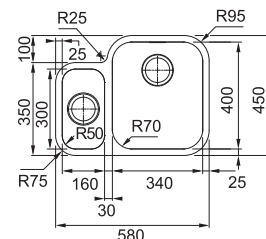

### DŘEZ PRO SPODNÍ MONTÁŽ

Spodní skříňka od 600 mm  
Rozměry 580 × 450 mm  
Dřezy 340 × 400 × 180 mm  
160 × 300 × 120 mm  
2× Sítkový ventil  
Dřez je bez sifonu\*\*

V objednávce upřesněte model s odkapávací miskou vpravo (2) nebo vlevo (7)