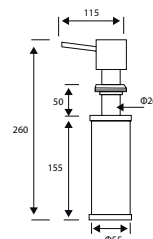

CHROM
119.0085.067

726 Kč

Provedení **Chrom**
Objem **300 ml**
Vrchní plnění
Pro otvor **Ø 35 mm**