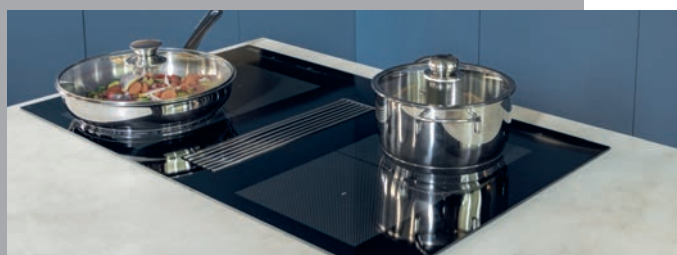

Pachový filtr*
V ceně odsavače par
UF 26 - 112.0716.092
3 630 Kč

*Funkci filtru nutno obnovit po 3–4 měsících užívání (v závislosti na intenzitě vaření). Proces obnovy filtru lze opakovat až 8× (max. životnost filtru je 5 let).

Filtr lze umýt v myčce nádobí při max. teplotě 70 °C a následně vložit do trouby na horký vzduch, max. 70 °C po dobu 2 hodin.

Pro připojení na vnější odtah je nutné dokoupit sady příslušenství/jednotlivé díly. Pro připojení na recirkulaci je možné dokoupit další sady. Viz strana 71.