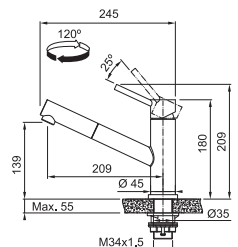

FC 9461.501 ORBIT

CELONEREZ
115.0569.461
.501

7 865 Kč

Provedení **Celonerez**
Páková směšovací
Tlaková, Otočná 120°
S vyťahovací koncovkou
osazenou perlátorem
Opletená sprch. hadice **150 cm**
Připojení **Hadičky 45 cm**
Průtok vody **8,5 l/min. (3 bar)**
Lam. průtok vody, Eco tech.
Technologie pro úsporu vody