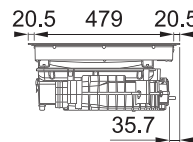

Odsavače par v indukční varné desce

FSM 7072 4RC HI NOVĚ
FSM 7072 4RC R HI NOVĚ

Energetická třída A+

Odsavač par

Montáž do pracovní desky

Šířka 70 cm

Provedení Černé sklo

Senzorové ovládání, Digitální červený displej

3 Stupně výkonu, 2x Intenzivní stupeň, Doběh

Ukazatel nasycení filtru, Voděodolný motor

Automatická aktivace s varnou deskou

Vnější odtah (FSM 7072 4RC HI)

Recirkulace (FSM 7072 4RC R HI), Pachový filtr skládaný

v ceně odsavače par

Max. výkon 680 m³/h (Podle normy EN 61591)

Max. hluchnost 72 dB(A)_{re1pW} (Podle normy EN 60704-3)

Součástí odsavače par je vyjímatelný kolektor na tekutinu

(V případě náhodného vylití tekutiny do odsavače par)

Indukční varná deska

Rozměry 700 x 520 mm

Výřez 560 x 490 mm (V případě horní montáže)

Výřez Dle nákresu (V případě zabudování do roviny)

4 Varné zóny, 2x Flexi zóna

Provedení Černé sklo

Ovládání Digitální červený displej

Automatická detekce nádoby

9 Úrovní ohřevu

Funkce Rozpouštění, Booster, Pauza

Dětský zámek, 4x Časovač

4 Rovné hrany, Možnost zabudování do roviny

Připojení 230/400 V

Montážní video –
Vnější odtah

Montážní video –
Recirkulace

Typ a výkon varných zón

	Varná plocha	"g"	Booster
4 Zóny	Ø 180 mm	1,5 kW	2 kW
2 Flexi zóny	180 x 360 mm	3 kW	-
Maximální příkon 2,5 nebo 3 nebo 3,5 nebo 4 nebo 5 nebo 6 nebo 7,4 kW			

MODEL POUZE PRO VNĚJŠÍ ODTAH

FSM 7072 4RC HI
340.0731.892

31 460 Kč

MODEL POUZE PRO RECIRKULACI

FSM 7072 4RC R HI
340.0731.893

33 880 Kč

Základní sada pro recirkulaci
včetně pachového filtru v ceně odsavače par

Jednorázové použití
Pachový filtr skládaný
V ceně odsavače par
UF 30 - 112.0732.430
2 420 Kč

Pachový filtr keramický*
UF 28 - 112.0732.759
4 840 Kč

Pachový filtr s dlouhou životností**
UF 29 - 112.0732.802
3 630 Kč