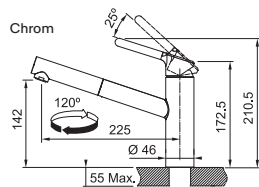

KAŠMÍR  
115.0623.147  
.424

**4 961 Kč**

ŠEDÝ KÁMEN  
115.0623.141  
.084

ONYX  
115.0623.057  
.071

Provedení **Chrom, Barva**  
Páková směšovací  
Tlaková, Otočná 120°  
S vyťahovací koncovkou  
osazenou perlátorem  
Opletená sprch. hadice 150 cm  
Připojení Hadičky 45 cm  
Průtok vody 9,9 l/min. (3 bar)  
Technologie pro úsporu vody  
Eco technologie