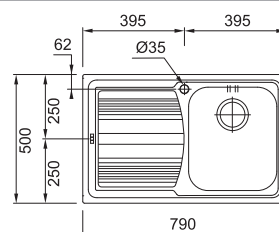

Dřezy Nerez

Doplňky ke dřezům najdete na straně 94–95

SKX 611-100 LB

NEREZ
101.0712.194

4 961 Kč

Spodní skříňka od 600 mm
Rozměry 1 000 × 500 mm
Dřez 480 × 420 × 160 mm
Síťkový ventil
Možnost objednat otvor pro baterii ZDARMA

SKX 651

NEREZ
101.0504.085

5 808 Kč

Spodní skříňka od 600 mm
Rozměry 1 000 × 500 mm
Dřezy 340 × 420 × 155 mm
170 × 280 × 80 mm
2× Síťkový ventil
Možnost objednat otvor pro baterii ZDARMA

SRX 611-86 LB

NEREZ
101.0395.055

6 413 Kč

Spodní skříňka od 600 mm
Rozměry 860 × 500 mm
Dřez 450 × 400 × 180 mm
Síťkový ventil
Možnost objednat otvor pro baterii ZDARMA

LLX 611/7

LLL 611/7 (NEREZ - TKANÁ STR.)

2
7

NEREZ
MODEL 2
101.0120.187
MODEL 7
101.0120.188

5 203 Kč

NEREZ - TKANÁ STR.
MODEL 2
101.0120.183
MODEL 7
101.0120.184

5 929 Kč

Spodní skříňka od 450 mm
Rozměry 790 × 500 mm
Dřez 340 × 400 × 185 mm
Síťkový ventil
Otvor pro baterii Ø 35 mm

V objednávce upřesněte model s odkapávací plochou vpravo (2) nebo vlevo (7)

LLX 620

NEREZ
101.0199.870

7 018 Kč

Spodní skříňka od 800 mm
Rozměry 790 × 500 mm
Dřez 2× 340 × 400 × 185 mm
2× Síťkový ventil
Otvor pro baterii Ø 35 mm