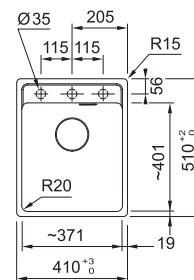

BÍLÁ-LED 114.0661.443		ŠEDÝ KÁMEN 114.0661.442
	SAHARA 114.0661.445		ŠEDÁ BŘIDLICE 114.0718.777
	PÍSKOVÝ MELÍR 114.0738.580		MATNÁ ČERNÁ 114.0661.370
	KAŠMÍR 114.0661.446		ONYX 114.0661.441

Spodní skříňka od 450 mm
Rozměry 410 × 510 mm
Dřez 371 × 401 × 200 mm
Sítkový ventil
Nerezová krytka ventilu
3 Místa pro vyvrtání otvoru
Možnost umístit dávkovač sap.
Fixační příchytky Fast-Fix