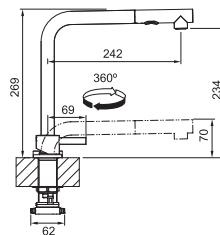

Kuchyňské baterie pod okno

FC 3137.501 MYTHOS WINDOW NOVÉ

Pod okno

Baterie zůstává plně funkční i při zasunutí směrem dolů

CELONEREZ
115.0731.378
.501

14 520 Kč

Provedení **Celonerez**
Pák. směš., Tlaková, Otočná 360°
Výška po zasunutí 70 mm
S vyt. koncovkou osaz. perlátorem
S regulací **Sprcha/Proud**
Opletená sprch. hadice 200 cm
Připojení **Hadičky 41 cm**
Baterie potřebuje 2 otvory
Ø 35 mm na dřezu/v prac. desce
Průtok vody 6,8 l/min. (3 bar)
Laminární průtok vody

Není vhodná pro montáž do nerezových dřezů

FC 6381.501 TAROS NEO

Pod okno

CELONEREZ
115.0596.381
.501

7 502 Kč

Provedení **Celonerez**
Páková směšovací
Tlaková, Otočná 120°
Sklopná
Výška po sklopení 60 mm
Připojení **Hadičky 80 cm**
Průtok vody 12 l/min. (3 bar)
Laminární průtok vody
Technologie pro úsporu vody

FC 6384.501 TAROS NEO

Pod okno

CELONEREZ
115.0596.384
.501

8 954 Kč

Provedení **Celonerez**
Pák. směš., Tlaková, Otočná 120°
Sklopná
Výška po sklopení 60 mm
S vyt. koncovkou osaz. perlátorem
Opletená sprch. hadice 150 cm
Připojení **Hadičky 80 cm**
Průtok vody 8 l/min. (3 bar)
Laminární průtok vody
Technologie pro úsporu vody

FN 6564.031 ACTIVE NEW

Pod okno

CHROM
115.0653.390
.031

7 260 Kč

Provedení **Chrom**
Páková směšovací
Tlaková, Otočná 180°
Sklopná
Výška po sklopení 65 mm
Připojení **Hadičky 80 cm**
Průtok vody 8,3 l/min. (3 bar)
Laminární průtok vody
Technologie pro úsporu vody
ECO kartuše

FN 6560.031 ACTIVE NEW

Pod okno

CHROM
115.0653.391
.031

9 680 Kč

Provedení **Chrom**
Pák. směš., Tlaková, Otočná 180°
Sklopná, Výška po sklopení 65 mm
S vyt. koncovkou osaz. perlátorem
S regulací **Sprcha/Proud**
Opletená sprch. hadice 170 cm
Připojení **Hadičky 80 cm**
Průtok vody 7,5 l/min. (3 bar)
Lam. průtok vody, ECO kartuše
Technologie pro úsporu vody