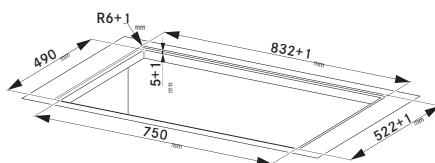

## Indukční varná deska

Rozměry 830 × 520 mm

Výřez 750 × 490 mm (V případě horní montáže)

Výřez Dle nákresu (V případě zabudování do roviny)

4 Varné zóny, 1× Flexi zóna

Provedení Černé sklo

Ovládání Digitální červený displej