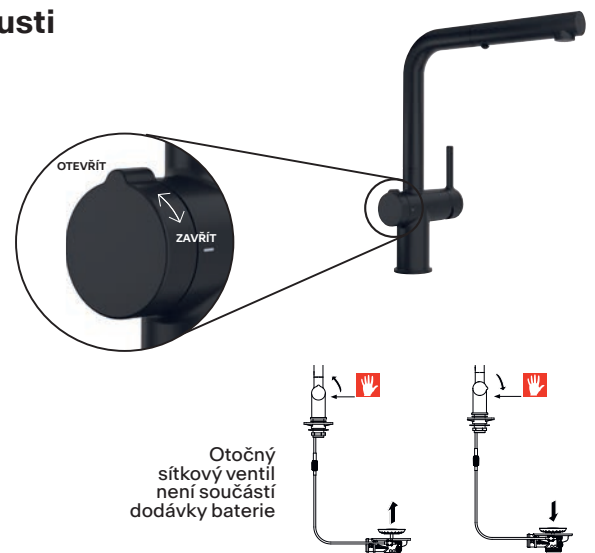

Baterie ACTIVE TWIST s integrovaným ovládáním výpusti

Kromě stylového, minimalistického vzhledu nabízí baterie ACTIVE TWIST inovativní speciální funkci, která spojuje baterii s ovládáním výpusti dřezu. Otočením ovladače na těle baterie ovládáte otevírání a zavírání výpusti dřezu.

Baterie má schopnost dřez nejen naplnit, ale také jej vyprázdnit. Takže voda snadno, bezpečně a hygienicky odtéká.

Baterie doporučujeme kombinovat s nerezovými dřezy modelové řady Mythos (MYX 210/610-34, MYX 210/610-50, MYX 110-34 a MYX 110-50) a fragranitovými dřezy modelové řady Kubus 2 (KNG 110-34 a KNG 110-52).

V případě kombinace baterie ACTIVE TWIST a dřezu KNG 110-34/KNG 110-52 je nutné dokoupit otočný sítkový ventil 112.0389.090*.

Pokud budete baterii ACTIVE TWIST kombinovat s jiným než z výše doporučených dřezů, kontaktujte obchodního zástupce. Více informací naleznete v aktuálním prodejním katalogu.