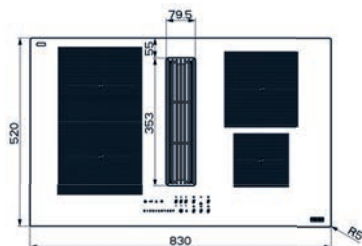

## Indukční varná deska

Rozměry 830 × 520 mm

Výřez 750 × 490 mm (V případě horní montáže)

Výřez Dle nákresu (V případě zabudování do roviny)

4 Varné zóny, 1× Flexi zóna

Provedení Černé sklo

Ovládání Digitální červený displej