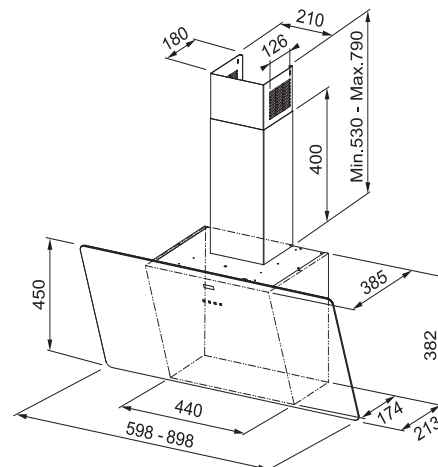

Komínové odsavače par

Informační video –
Jak funguje
šikmý odsavač
par

FPJ 915 V BK A/FPJ 615 V BK A

Komínový odsavač par

Energetická třída **C**

Montážní šířka **90/60 cm**

Doporučená výška nad varnou deskou pouze **45 cm**

Provedení **Černé sklo, RAL 9005**

Senzorové ovládání, Štěrbinové odsávání, Sound Pro

3 Stupně výkonu, Doběh

Osvětlení **LED žárovky 2× 1 W, 4000 K**

Max. výkon **600 m³/h** (Podle normy EN 61591)

Max. hlučnost **63 dB(A)_{re1pW}** (Podle normy EN 60704-3)

Černý teleskopický komínek je součástí dodávky

Možnost dokoupit pachové filtry s aktivním uhlím **UF 05 - 112.0016.755, cena 363 Kč**

nebo pach. filtry s dlouhou životností s aktivním uhlím **UF 11 - 112.0174.994, cena 2 420 Kč**

FPJ 915 V BK A
110.0361.902

9 922 Kč

FPJ 615 V BK A
110.0361.890

9 438 Kč