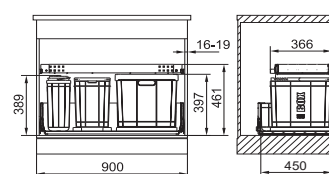

Odpadkové koše

Montážní video –
Odpadkový koš FX

FX 60 26-11-11

Výsuvná zásuvka obsahuje aktivní uhlíkový filtr, který pohlcuje nepříjemné pachy.

Výška zadní hrany zásuvky ode dna skříňky 410 mm

Spodní skříňka 600 mm

Celní výsuv

Minimální montážní prostor **564 × 506 × 448 mm**

Objem **1× 26 l, 2× 11 l**

Třídění odpadků **Třídruhové**

Barva **Černá/Šedá, 3 Koše**

Výsuvná zásuvka nad košem **v ceně koše**

Součástí koše je plnovýsuv s tlumením, které zaručuje tichý dojezd. (Výsuv od firmy GRASS)

121.0557.763

9 922 Kč

FX 60 26-26

Výsuvná zásuvka obsahuje aktivní uhlíkový filtr, který pohlcuje nepříjemné pachy.

Výška zadní hrany zásuvky ode dna skříňky 410 mm

Spodní skříňka 600 mm

Celní výsuv

Minimální montážní prostor **564 × 506 × 448 mm**

Objem **2× 26 l**

Třídění odpadků **Dvoudruhové**

Barva **Černá/Šedá, 2 Koše**

Výsuvná zásuvka nad košem **v ceně koše**

Součástí koše je plnovýsuv s tlumením, které zaručuje tichý dojezd. (Výsuv od firmy GRASS)

121.0557.764

9 922 Kč

350-60 COMPOSTA

Police obsahuje aktivní uhlíkový filtr, který pohlcuje nepříjemné pachy.

Spodní skříňka 600 mm

Objem **40 l (Možnost umístit i 2 sáčky)**

+ Koš 5,5 l určen pro biologický odpad

Třídění odpadků **Dvoudruhové**

Barva **Černá, 2 Koše**

Police nad košem **v ceně koše**

Koš se vkládá do zásuvky s plnovýsuvem, která je osazena podélným relingem nebo vysokou bočnicí. (Doporučené plnovýsuvy BLUM, GRASS, HETTICH)

121.0307.526

5 929 Kč

350-90 COMPOSTA

Výsuvná zásuvka obsahuje aktivní uhlíkový filtr, který pohlcuje nepříjemné pachy.

Spodní skříňka 900 mm

Objem **40 l (Možnost umístit i 2 sáčky), 22 l**

+ Koš 5,5 l určen pro biologický odpad + Zadní koš

Třídění odpadků **Čtyřdruhové**

Barva **Černá/Šedá, 4 Koše**

Výsuvná zásuvka nad košem **v ceně koše**