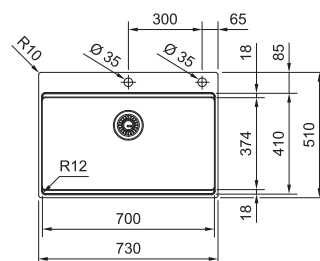

## BXX PRO 210/610-70 TL NOVĚ

Easy Click knoflík  
Nerez

Miska,  
přípravná deska  
a rolovací rošt  
v ceně dřezu

**DŘEZ PRO HORNÍ MONTÁŽ S PLOCHÝM  
OKRAJEM NEBO DO ROVINY**

Spodní skříňka od 800 mm  
Rozměry 730 × 510 mm  
Dřez 700 × 410 × 200 mm  
Easy Click sítkový ventil  
Otvor pro baterii Ø 35 mm  
a pro Easy Click knoflík Ø 35 mm  
Fixační příchytky Fast-Fix