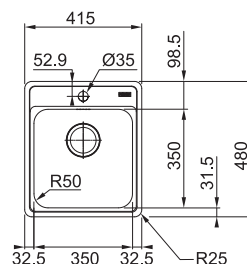

NEREZ
101.0698.241

4 719 Kč

Spodní skříňka od 450 mm
Rozměry 415 × 480 mm
Dřez 350 × 350 × 180 mm
Sítkový ventil
Otvor pro baterii Ø 35 mm
Fixační příchytky Fast-Fix