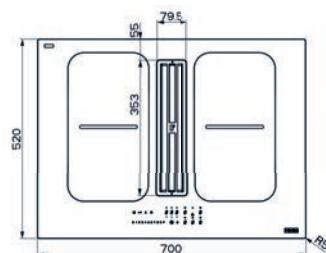

## Indukční varná deska

Rozměry 700 × 520 mm

Výřez 560 × 490 mm (V případě horní montáže)

Výřez Dle nákresu (V případě zabudování do roviny)

4 Varné zóny, 2× Flexi zóna

Provedení Černé sklo

Ovládání Digitální červený displej