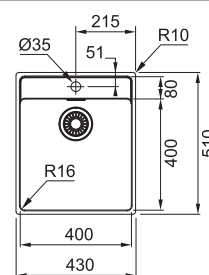

## MRX 210/610-40 TL

NEREZ  
127.0539.571

**9 922 Kč**

**DŘEZ PRO HORNÍ MONTÁŽ S PLOCHÝM OKRAJEM NEBO DO ROVINY**

Spodní skříňka od 450 mm  
Rozměry 430 × 510 mm  
Dřez 400 × 400 × 180 mm  
Sítkový ventil  
Otvor pro baterii Ø 35 mm  
Fixační příchytky Fast-Fix