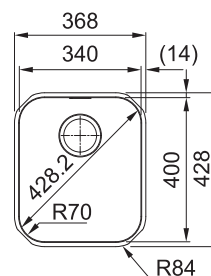

NEREZ 122.0736.152

3 509 Kč

DŘEZ PRO SPODNÍ MONTÁŽ

Spodní skříňka od 450 mm
Rozměry 368 × 428 mm
Dřez 340 × 400 × 180 mm
Sítkový ventil
Dřez je bez sifonu*