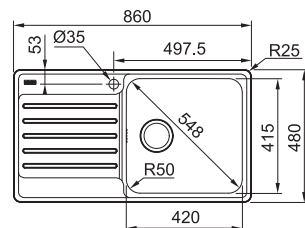

## BCX 211-86/7

2  
7

NEREZ  
MODEL 2  
127.0738.577  
MODEL 7  
127.0738.578

**5 929 Kč**

**DŘEZ PRO HORNÍ MONTÁŽ S PLOCHÝM OKRAJEM NEBO DO ROVINY**

Spodní skříňka od 600 mm  
Rozměry 860 × 480 mm  
Dřez 420 × 415 × 200 mm  
Sítkový ventil  
Otvor pro baterii Ø 35 mm  
Fixační příchytky Fast-Fix