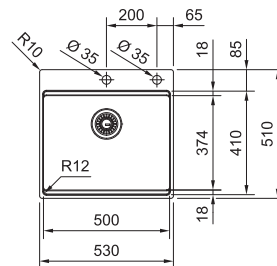

## BXX PRO 210/610-50 TL NOVĚ

Easy Click knoflík  
Nerez

Miska,  
přípravná deska  
a rolovací rošt  
v ceně dřezu

**DŘEZ PRO HORNÍ MONTÁŽ S PLOCHÝM  
OKRAJEM NEBO DO ROVINY**

Spodní skříňka od 600 mm  
Rozměry 530 × 510 mm  
Dřez 500 × 410 × 200 mm  
Easy Click sítkový ventil  
Otvor pro baterii Ø 35 mm  
a pro Easy Click knoflík Ø 35 mm  
Fixační příchytky Fast-Fix