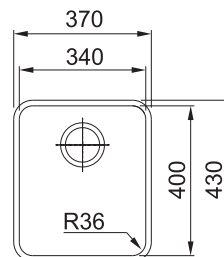

DŘEZ PRO SPODNÍ MONTÁŽ

Spodní skříňka od 450 mm
Rozměry 370 × 430 mm
Dřez 340 × 400 × 190 mm
Sítkový ventil
Dřez je bez sifonu*