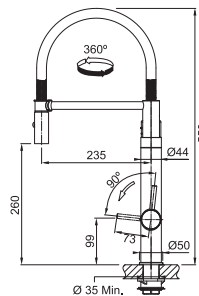

Vital Tap

Celonerez
Černá/Nerez

Chrom/
Gun Metal

C. ČERNÁ/
NEREZ
120.0621.313*

29 645 Kč

CHROM/
GUN METAL
120.0621.230*

28 677 Kč

Provedení **Celonerez Černá (PVD)/ Nerez, Chrom/Gun Metal**
Pák. směš., Tlaková, Otočná 360°
S konc. na pružině osaz. perlátorem
S regulací **Sprcha/Proud**
Hadičky s kovovou pružinou
Připojení **Hadičky 40 cm**
Průtok vody **7,5 l/min. (3 bar)**,
Průtok filtr. vody **3,5 l/min. (3 bar)**
Laminární průtok vody
2x Filtr v ceně baterie
(High Flow + High Performance)