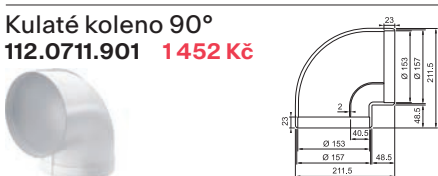

Přechodové koleno 90°  
112.0711.855 968 Kč

Kulaté potrubí Ø 150  
112.0711.856 847 Kč

Kulaté potrubí Ø 150  
112.0711.858 1 815 Kč

Kulatá spojka  
112.0711.860 484 Kč

Kulaté koleno 90°  
112.0711.901 1 452 Kč