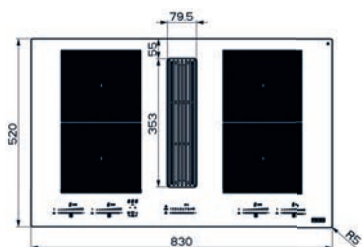

## Indukční varná deska

Rozměry **830 × 520 mm**

Výřez **750 × 490 mm** (V případě horní montáže)

Výřez **Dle nákresu** (V případě zabudování do roviny)

**4 Varné zóny, 2× Flexi zóna**

Provedení **Černé sklo**