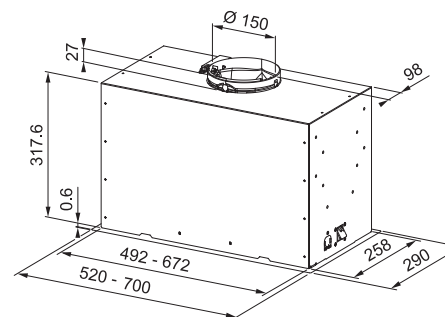

## Vestavný odsavač par

Energetická třída **B**

Montážní šířka **70/52 cm**

Provedení **Světle šedá** (FBFE LG A70/A52 BASIC)

Provedení **Matná černá, NCS S 9000-N\*** (FBFE BK A70/A52 BASIC)

**Tlačítkové ovládání**