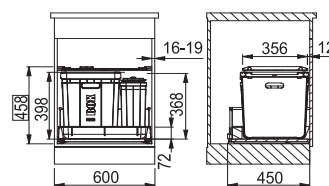

Spodní skříňka 600 mm

Objem **40 l (Možnost umístit i 2 sáčky)**

+ Koš 5,5 l určen pro biologický odpad

Třídění odpadků **Dvoudruhové**

Barva **Černá, 2 Koše**

Police nad košem **v ceně koše**

Koš se vkládá do zásuvky s plnovýsuvem, která je osazena podélným relingem nebo vysokou bočnicí. (Doporučené plnovýsuvy BLUM, GRASS, HETTICH)

121.0307.526

5 929 Kč