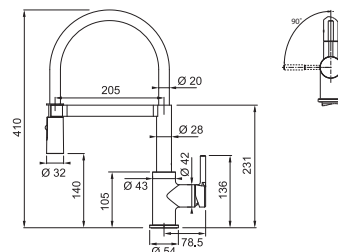

CHROM/ČERNÁ
115.0626.085
.031

4 961 Kč

Provedení **Chrom/Černá hadice**
Páková směšovací
Tlaková, Otočná 360°
S koncovkou na hadici
s kovovou pružinou uvnitř
osazenou perlátorem
S regulací **Sprcha/Proud**
Připojení **Hadičky 45 cm**
Průtok vody **7,6 l/min. (3 bar)**