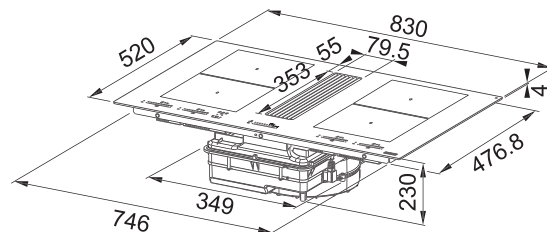

Odsavače par v indukční varné desce

FMY 8391 HI
FMY 8391R HI

Montážní video –
Vnější odtah

Montážní video –
Recirkulace

Energetická třída **A+**

Odsavač par

Montáž do pracovní desky

Šířka **83 cm**

Provedení **Černé sklo**

Senzorové ovládání, Digitální bílý displej

+ Dotykový ovladač typu Slide

9 Stupňů výkonu, 1× Intenzivní stupeň

Ukazatel nasycení filtru, Voděodolný motor

Automatická aktivace s varnou deskou

Vnější odtah (FMY 8391 HI)

Recirkulace (FMY 8391R HI), Pachový filtr v ceně odsavače par

Max. výkon **600 m3/h** (Podle normy EN 61591)

Max. hluchnost **72 dB(A)_{re1pW}** (Podle normy EN 60704-3)

Součástí odsavače par je vyjímatelný kolektor na tekutinu

(V případě náhodného vylití tekutiny do odsavače par)

Indukční varná deska

Rozměry **830 × 520 mm**

Výřez **750 × 490 mm** (V případě horní montáže)

Výřez **Dle nákresu** (V případě zabudování do roviny)

4 Varné zóny, 2× Flexi zóna

Provedení **Černé sklo**

Ovládání **Digitální bílý displej**

+ 4 Dotykové ovladače typu Slide

Automatická detekce nádoby

9 Úrovní ohřevu

Funkce Rozpouštění, Booster, Stop&Go

Dětský zámek, 4× Časovač

4 Rovné hrany, Možnost zabudování do roviny

Připojení 230/400 V

Typ a výkon varných zón

	Varná plocha	"g"	Booster
4 Zóny	210 × 190 mm	2,1 kW	3 kW
2 Flexi zóny	210 × 380 mm	3 kW	3,7 kW
Maximální příkon 2,8 nebo 3,5 nebo 4,5 nebo 7,4 kW			

MODEL POUZE PRO VNĚJŠÍ ODTAH

FMY 8391 HI
340.0705.226

52 635 Kč

Základní sada pro vnější odtah
v ceně odsavače par

MODEL POUZE PRO RECIRKULACI

FMY 8391R HI
340.0705.335

56 265 Kč

Základní sada pro recirkulaci
včetně pachového filtru v ceně odsavače par

Pachový filtr*
V ceně odsavače par
UF 26 - 112.0716.092
3 630 Kč

*Funkci filtru nutno obnovit po 3–4 měsících užívání (v závislosti na intenzitě vaření). Proces obnovy filtru lze opakovat až 8× (max. životnost filtru je 5 let).