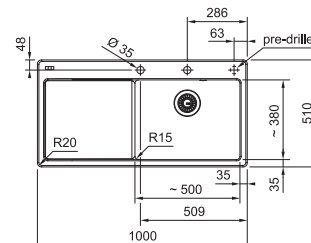

## MYK 611-100/7 NOVĚ

NA OBJEDNÁVKU

GLACIER  
124.0747.103

**20 570 Kč**

Easy Click knoflík  
Nerez 

Spodní skříňka od 600 mm  
Rozměry 1000 × 510 mm  
Dřez 500 × 380 × 190 mm  
Easy Click sítkový ventil  
Otvor pro baterii Ø 35 mm  
a pro Easy Click knoflík Ø 35 mm  
Dřez je bez sifonu\*