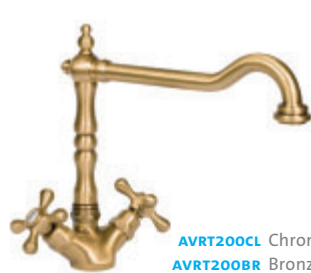

RETRO 2000

AVRT200CL Chrom – lesklý **NOVĚ** Skl.
AVRT200BR Bronz Skl.
AVRT200ME Měď Skl. 1-6
Modelová řada: Sinks Armando Vicario

2 920,-
4 790,-
4 790,-
cena v Kč s DPH 21 %