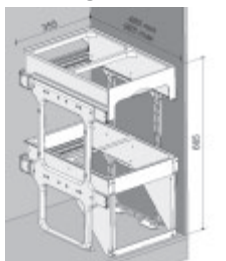

EK9105 4× 16 l

Skl.

4 440,-

EK9106 2× 8 l + 3× 16 l

Skl.

4 520,-

CENA ZAHRNÚJE montážní sadu + 1× víko na směsný odpad (jen pro 16l koš).
Pevná a bezúdržbová konstrukce z laminátu.
Montáž ke dnu korpusu a k bočním stěnám.