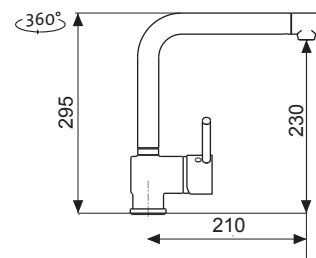

MIX 3

AVMI3CL Chrom – lesklý Skl. **3 590,-**
Modelová řada: Sinks Armando Vicario **cena v Kč s DPH 21 %**