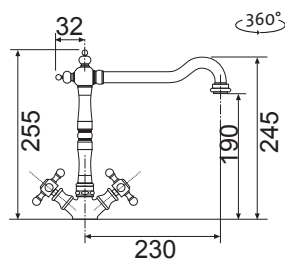

RETRO 2000

AVRT200CL Chrom – lesklý **NOVĚ** Skl.
AVRT200BR Bronz Skl.
AVRT200ME Měď Skl. 1-6
Modelová řada: Sinks Armando Vicario

2 920,-
4 790,-
4 790,-
cena v Kč s DPH 21 %