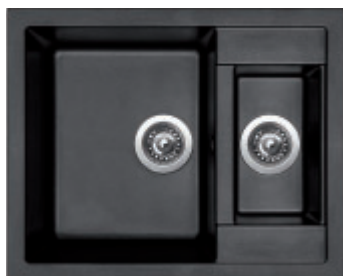

CRYSTAL 615.1

HORNÍ
SPODNÍ
OTOČNÝ

ACRCR615500174

Skl.
74

+ CAPRI 4 S GR
+ dřez
=12 720,-
= 8 840,-

3 1/2" Skl.

cena dřezu v Kč
s DPH 21%

~~8 850,-~~ 5 990,-

Vnější rozměry: 615 × 500 mm
Rozměry vany: 345 × 430 a 155 × 290 mm
Hloubka: 200 a 146 mm
Skříňka: 600 mm
Modelová řada: Sinks ACR, záruka 5 let
Doplňky SD: 104, 110, 114, 226

+ MIX 35 GR
+ dřez
=12 390,-
= 8 980,-

+ MIX 3 P GR
+ dřez
=14 430,-
= 9 580,-

+ MIX 350 P
+ dřez
=11 840,-
= 8 880,-