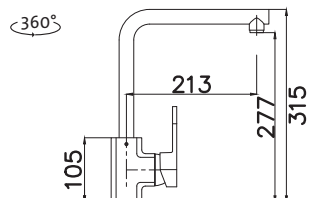

SFTLCL Chrom – lesklý Skl. ~~3 090,-~~ **1 990,-**
Modelová řada: SFT **cena v Kč s DPH 21 %**