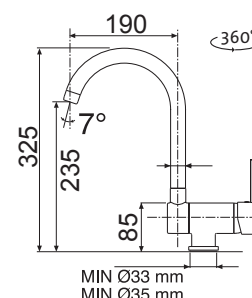

AVMWWCL Chrom – lesklý Skl. **3 990,-**
Modelová řada: Sinks Armando Vicario **cena v Kč s DPH 21 %**