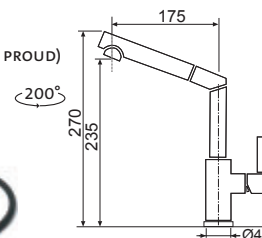

CASPIRA

NOVINKA

SFTCACL Chrom – lesklý Skl. ~~3 790,-~~ **2 390,-**
Modelová řada: SFT **cena v Kč s DPH 21 %**

MIX 350 P

• VÝSUVNÁ (BEZ PŘEPÍNAČE – POUZE PROUD)

AVMI350PCL Chrom – lesklý Skl. **2 990,-**
AVMI350PCM Chrom – matný Skl. **5 590,-**
Modelová řada: Sinks Armando Vicario **cena v Kč s DPH 21 %**