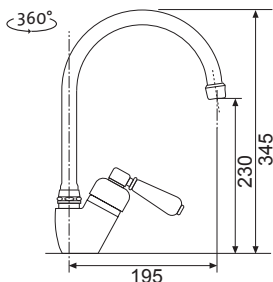

6 090,-
cena v Kč s DPH 21 %

MIX 35 PROF S

AVMI35PSCl Chrom – lesklý Skl.
Modelová řada: Sinks Armando Vicario

6 090,-
cena v Kč s DPH 21 %

RETRO 54

AVRT54CL Chrom – lesklý Skl.
AVRT54BR Bronz Skl.
AVRT54ME Měď Skl. **NOVĚ**
Modelová řada: Sinks Armando Vicario