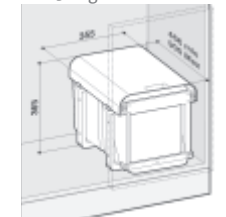

EK9022 2× 16 l

Skl.

2 650,-

EK9023 2× 8 l + 1× 16 l

Skl.

2 730,-

CENA ZAHRNÚJE montážní sadu.
Pevná a bezúdržbová konstrukce z laminátu.
Montáž ke dnu korpusu a k bočním stěnám.