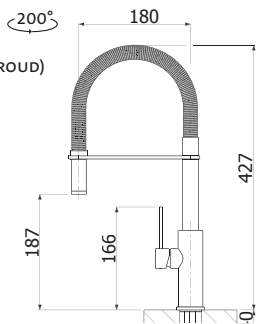

AVTPPCL Chrom – lesklý Skl.
Modelová řada: Sinks Armando Vicario

6 090,-
cena v Kč s DPH 21 %