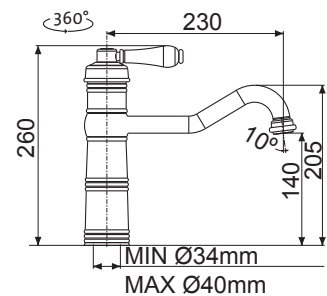

RETRO CASANOVA

AVRTCACL Chrom – lesklý Skl.
AVRTCABR Bronz Skl. 1-6
AVRTCAME Měď Skl. 1-6
Modelová řada: Sinks Armando Vicario

3 590,-
7 690,-
7 690,-
cena v Kč s DPH 21 %