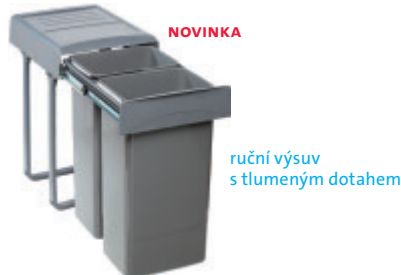

MEGA 45

NOVINKA

ruční výsuv s tlumeným dotahem

EK9007 2× 26 l

Skl.

cena v Kč s DPH 21 %

2 990,-

Spodní skříňka od 450 mm
Nosnost pojezdů do 30 kg