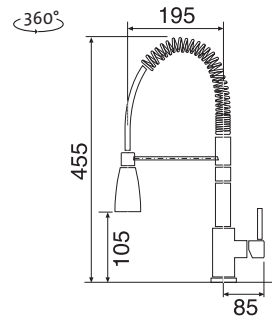

MIX 35 PROF S

AVMI35PSCl Chrom – lesklý Skl.
Modelová řada: Sinks Armando Vicario

6 090,-
cena v Kč s DPH 21 %