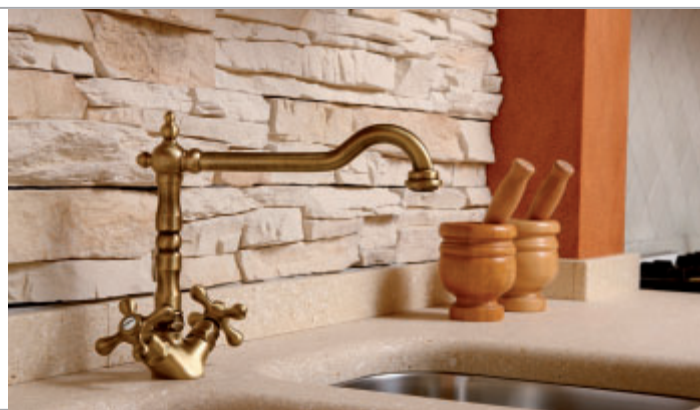

Sinks

DÁVKOVAČE

Cena V SETU: tato cena platí při společné koupi libovolného dřezu a zároveň libovolné baterie nebo zvýhodněných setů dřezů a baterií z této akční nabídky.

Cena SAMOSTATNĚ: ceny platné při koupi samostatného dávkovače, případně dávkovače pouze se dřezem či pouze s baterií.