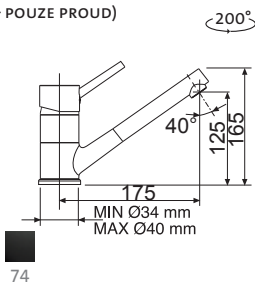

MIX 4000 P

• VÝSUVNÁ (BEZ PŘEPÍNAČE – POUZE PROUD)

AVMI400PCL Chrom – lesklý Skl. **3 990,-**
AVMI400PGR74 Granit Skl. ~~5 160,-~~ **4 860,-**
Modelová řada: Sinks Armando Vicario **cena v Kč s DPH 21 %**