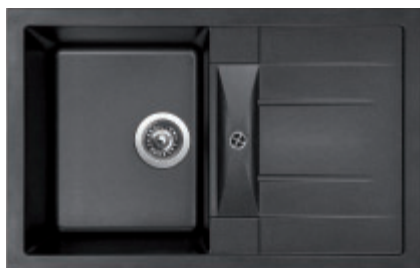

CRYSTAL 780

HORNÍ
SPODNÍ
OTOČNÝ

ACRCR78050074

Skł.

74

3 1/2" Skł.

cena dřezu v Kč
s DPH 21%

~~8 420,-~~ **5 690,-**

Vnější rozměry: 780 × 500 mm
Rozměry vany: 345 × 430 mm
Hloubka: 200 mm
Skříňka: 500 mm (450 mm po úpr./bez bat.)
Modelová řada: Sinks ACR, záruka 5 let
Doplňky SD: 104, 111, 114, 226

+ CAPRI 4 GR
+ dřez
~~= 11 390,-~~
= 7 580,-

+ CAPRI 4 S GR
+ dřez
~~= 12 290,-~~
= 8 530,-

+ MIX 35 GR
+ dřez
~~= 11 960,-~~
= 8 680,-

+ MIX 350 P
+ dřez
~~= 11 410,-~~
= 8 580,-