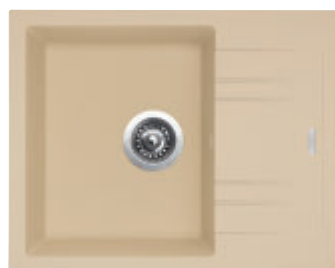

- jsou vyrobeny z jemného žulového písku (min. 80 % kameniva) s příměsí barviva a jsou pojeny vysoce kvalitním polyesterovým pojivem
- snesou vysoké teploty až do 180 °C
- jsou odolné proti UV záření (stálobarevné)
- jsou odolné proti poškrábání
- vynikají mimořádnou pevností materiálu
- odolávají velkým teplotním šokům
- možnost vyvrtání dalšího otvoru našimi technikami za poplatek 36,-

- sadu pro spodní montáž nabízíme za příplatek 490,-
- u vybraných modelů dodáváno (dle obrázku) s designovým hranatým nerezovým ovladačem
- sifon 3 1/2" pro úsporu místa je standardní součástí všech modelů
- sifon s excentrickým ovládáním za příplatek 129,-

Korunkový vrták
(kód SIKOVR)

cena **149,-**

VIVA 455

NOVINKA VE ČTYŘECH BARVÁCH

HORNÍ
SPODNÍ

SIGVI455460+kód barvy

Skł.	Skł.	Skł.	Skł.
74	30	72	50

LEGENDA GR
+ dřez SET
= 7 450,-
= 5 487,-

VITALIA GR
+ dřez SET
= 8 250,-
= 6 189,-

LEGENDA S GR
+ dřez SET
= 8 350,-
= 6 585,-

ENIGMA S GR
+ dřez SET
= 9 650,-
= 7 189,-

cena v Kč
s DPH 21%

3 1/2" Skł.

~~4 860,-~~ **3 899,-**

Vnější rozměry: 455 × 460 mm
Rozměry vany: 390 × 360 mm
Hloubka: 180 mm
Skříňka: 500 mm (450 mm po úpr.)
Modelová řada: Sinks SGR, záruka 5 let
Cena zahrnuje 1 × vyhotovený otvor,
sifon 3 1/2" pro úsporu místa
Doplňky SD: 114, 223

LINEA 600 N

NOVINKA VE ČTYŘECH BARVÁCH

MODELŮ „N“ ŘADY SINKS SGR NEMAJÍ
VYVRTANÉ OTVORY NA BATERII/OVLADAČ
EXCENTRU – OTVORY JSOU ZESPODU
PŘEDFRÉZOVANÉ.

HORNÍ
OTOČNÝ

SIGLI600480N+kód barvy

Skł.	Skł.	Skł.	Skł.
74	30	72	50

PRONTO
+ dřez SET
= 6 800,-
= 4 479,-

VITALIA
+ dřez SET
= 8 080,-
= 5 319,-

LEGENDA S
+ dřez SET
= 8 470,-
= 5 419,-

MIX 350 P
+ dřez
= 8 700,-
= 6 669,-

LEGENDA GR
+ dřez SET
= 8 300,-
= 5 365,-

VITALIA GR
+ dřez SET
= 9 100,-
= 6 069,-

LEGENDA S GR
+ dřez SET
= 9 200,-
= 6 459,-

ENIGMA S GR
+ dřez SET
= 10 500,-
= 7 069,-

cena v Kč
s DPH 21%

3 1/2" Skł.

~~5 710,-~~ **3 779,-**