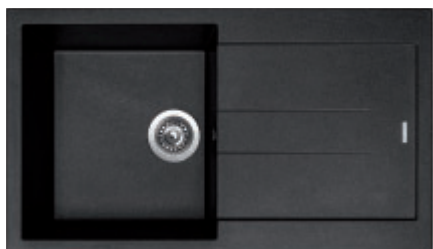

AMANDA 780

HORNÍ
SPODNÍ
OTOČNÝ

TLAM780500+kód barvy

Skł.	Skł.	Skł.	Skł.	Skł.	Skł.
74	30	72	54	50	28

3 1/2" Skł.

cena dřezu v Kč
s DPH 21%

~~10 980,-~~ **6 990,-**

Vnější rozměry: 780 × 500 mm
Rozměry vany: 390 × 430 mm
Hloubka: 210 mm
Skříňka: 500 mm
Modelová řada: Sinks Telma, záruka 10 let
Doplňky SD: 102, 104, 107, 111, 113, 114

ARIA
PURA

ARIA PURA Titanium dioxide
nanoparticles protection
(více na str. 2)

PERFECTO 860

HORNÍ
SPODNÍ
OTOČNÝ

ACRPE860500+kód barvy

Skł.	Skł.	Skł.	Skł.
74	72	50	28

3 1/2" Skł.

cena dřezu v Kč
s DPH 21%

~~8 479,-~~ **5 490,-**

Vnější rozměry: 860 × 500 mm
Rozměry vany: 347 × 440 mm
Hloubka: 200 mm
Skříňka: 500 mm (450 mm po úpr./bez bat.)
Modelová řada: Sinks ACR, záruka 5 let
Doplňky SD: 104, 111, 114

AMANDA 860

HORNÍ
SPODNÍ
OTOČNÝ

TLAM860500+kód barvy

Skł.	Skł.
74	72

3 1/2" Skł.

cena dřezu v Kč
s DPH 21%

~~11 270,-~~ **7 190,-**

Vnější rozměry: 860 × 500 mm
Rozměry vany: 390 × 430 mm
Hloubka: 210 mm
Skříňka: 500 mm
Modelová řada: Sinks Telma, záruka 10 let
Doplňky SD: 102, 104, 107, 111, 113, 114

ARIA
PURA

ARIA PURA Titanium dioxide
nanoparticles protection
(více na str. 2)