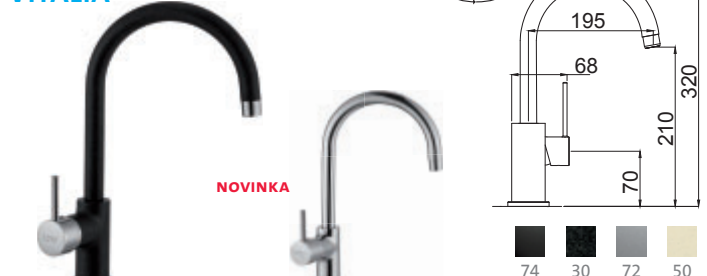

VITALIA

NOVINKA

SFTVICL Chrom – lesklý Skl. ~~2 370,-~~ **1 790,-**
SFTVIGR+KÓD BARVY Granit Skl. ~~3 390,-~~ **2 590,-**
Modelová řada: SFT cena v Kč s DPH 21 %