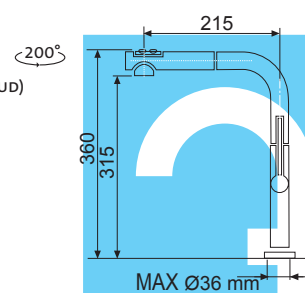

SLIM S2

• VÝSUVNÁ (PŘEPÍNAČ – SPRCHA/PROUD)

AVSLS2CL Chrom – lesklý Skl. **6 090,-**
AVSLS2CK Chrom – kartáčovaný Skl. **7 820,-**
Modelová řada: Sinks Armando Vicario **cena v Kč s DPH 21 %**