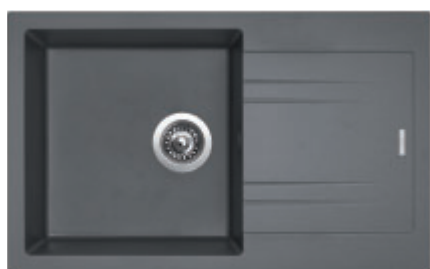

LINEA 780 N

NOVINKA VE ČTYŘECH BARVÁCH

OBROVSKÁ A HLUBOKÁ VANA 400 × 415 × 190 MM

MODELŮ „N“ ŘADY SINKS SGR NEMAJÍ VYVRTANÉ OTVORY NA BATERII/OVLADAČ EXCENTRU – OTVORY JSOU ZSPODU PŘEDFRÉZOVANÉ.

HORNÍ
OTOČNÝ

SIGLI780480N+kód barvy

Skl.	Skl.	Skl.	Skl.
74	30	72	50

3 1/2" Skl.

cena v Kč
s DPH 21%

~~6 190,-~~ **3 649,-**

Vnější rozměry: 780 × 480 mm
Rozměry vany: 400 × 415 mm
Hloubka: 190 mm
Spodní skříňka od 500 mm
Modelová řada: Sinks SGR, záruka 5 let
Cena zahrnuje sifon 3 1/2" pro úsporu místa
Doplňky SD: 111, 114

PRONTO
+ dřez SET
= 7 280,-
= 4 349,-

VITALIA
+ dřez SET
= 8 560,-
= 5 189,-

LEGENDA S
+ dřez SET
= 8 950,-
= 5 289,-

MIX 350 P
+ dřez SET
= 9 180,-
= 6 539,-

LEGENDA GR
+ dřez SET
= 8 780,-
= 5 239,-

VITALIA GR
+ dřez SET
= 9 580,-
= 5 939,-

LEGENDA S GR
+ dřez SET
= 9 680,-
= 6 339,-

ENIGMA S GR
+ dřez SET
= 10 980,-
= 6 939,-