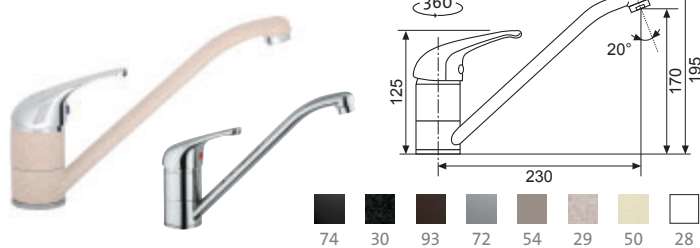

LEGENDA

NOVINKA

SFTEVCL Chrom – lesklý Skl. ~~1 170,-~~ **950,-**
SFTLEGR+KÓD BARVY Granit Skl. ~~2 590,-~~ **1 890,-**
Modelová řada: SFT cena v Kč s DPH 21 %

CAPRI 4

AVCA4CL Chrom – lesklý 1-6 Skl. ~~1 890,-~~ **1 890,-**
AVCA4GR+KÓD BARVY Granit Skl. ~~2 970,-~~ **2 190,-**
AVCA4CLBT BEZTLAKOVÁ Skl. ~~3 180,-~~ **3 180,-**
Modelová řada: Sinks Armando Vicario cena v Kč s DPH 21 %