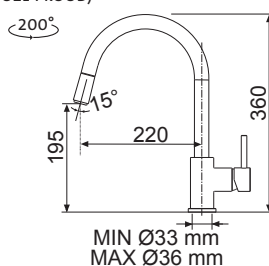

MIX 35 P

• VÝSUVNÁ (BEZ PŘEPÍNAČE – POUZE PROUD)

AVMI35PCL Chrom – lesklý Skl. **4 099,-**
AVMI35PCM Chrom – matný Skl. **4 990,-**
Modelová řada: Sinks Armando Vicario **cena v Kč s DPH 21 %**