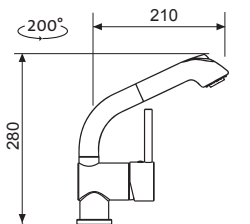

MIX 3 S

• VÝSUVNÁ (PŘEPÍNAČ – SPRCHA/PROUD)

AVMI3SCL Chrom – lesklý Skl. **4 480,-**
Modelová řada: Sinks Armando Vicario **cena v Kč s DPH 21 %**