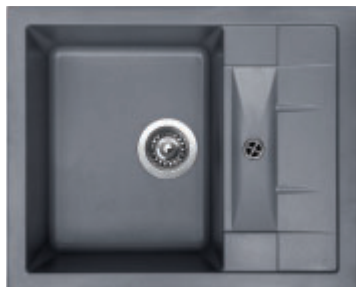

CRYSTAL 615

HORNÍ
SPODNÍ
OTOČNÝ

ACRCR615500+kód barvy

Skł.	Skł.	Skł.	Skł.	Skł.
74	30	72	50	28

3 1/2" Skł.

cena dřezu v Kč
s DPH 21%

~~7 240,-~~ **4 877,-**

Vnější rozměry: 615 × 500 mm
Rozměry vany: 345 × 430 mm
Hloubka: 200 mm
Skříňka: 500 mm (450 mm po úpr./bez bat.)
Modelová řada: Sinks ACR, záruka 5 let
Doplňky SD: 104, 114, 226

+ CAPRI 4 GR
+ dřez
~~= 10 210,-~~
= 6 767,-

+ CAPRI 4 S GR
+ dřez
~~= 11 110,-~~
= 7 727,-

+ MIX 35 GR
+ dřez
~~= 10 780,-~~
= 7 867,-

+ MIX 350 P
+ dřez
~~= 10 230,-~~
= 7 767,-