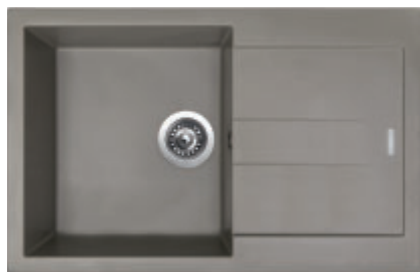

AMANDA 780

HORNÍ
SPODNÍ
OTOČNÝ

TLAM780500+kód barvy

Skł.	Skł.	Skł.	Skł.	Skł.	Skł.
74	30	72	54	50	28

3 1/2" Skł.

cena dřezu v Kč
s DPH 21%

~~10 980,-~~ **6 990,-**

Vnější rozměry: 780 × 500 mm
Rozměry vany: 390 × 430 mm
Hloubka: 210 mm
Skříňka: 500 mm
Modelová řada: Sinks Telma, záruka 10 let
Doplňky SD: 102, 104, 107, 111, 113, 114

ARIA
PURA

ARIA PURA Titanium dioxide
nanoparticles protection
(více na str. 2)

PERFECTO 860

HORNÍ
SPODNÍ
OTOČNÝ

ACRPE860500+kód barvy

Skł.	Skł.	Skł.	Skł.
74	72	50	28

3 1/2" Skł.

cena dřezu v Kč
s DPH 21%

~~8 479,-~~ **5 490,-**

Vnější rozměry: 860 × 500 mm
Rozměry vany: 347 × 440 mm
Hloubka: 200 mm
Skříňka: 500 mm (450 mm po úpr./bez bat.)
Modelová řada: Sinks ACR, záruka 5 let
Doplňky SD: 104, 111, 114

AMANDA 860

HORNÍ
SPODNÍ
OTOČNÝ

TLAM860500+kód barvy

Skł.	Skł.
74	72

3 1/2" Skł.

cena dřezu v Kč
s DPH 21%

~~11 270,-~~ **7 190,-**

Vnější rozměry: 860 × 500 mm
Rozměry vany: 390 × 430 mm
Hloubka: 210 mm
Skříňka: 500 mm
Modelová řada: Sinks Telma, záruka 10 let
Doplňky SD: 102, 104, 107, 111, 113, 114

ARIA
PURA

ARIA PURA Titanium dioxide
nanoparticles protection
(více na str. 2)