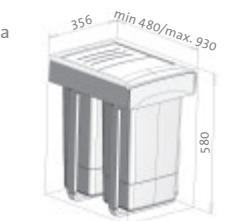

CENA ZAHRNÚJE montážní sadu.
Pevná a bezúdržbová konstrukce z laminátu.
Montáž ke dnu korpusu a k bočním stěnám.