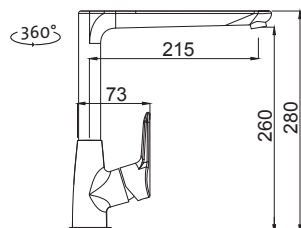

SFTCACL Chrom – lesklý Skl. ~~3 790,-~~ **2 390,-**
Modelová řada: SFT **cena v Kč s DPH 21 %**