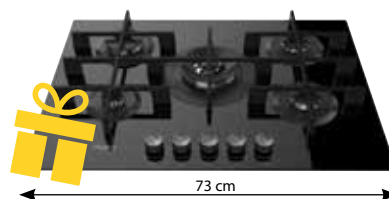

GOW 7523/NB

Plynová varná deska s povrchem z tvrzeného skla v šířce 73 cm

73 cm

- 5 plynových hořáků, výkonný dvojkorunkový hořák
- Výhřevný výkon hořáků: 12,3 kW
- Integrované elektrické zapalování hořáků
- Bezpečnostní ventily hořáků
- 2 litinové mřížky
- Provedení: tvrzené sklo, černé knoflíky
- Rozměry (v x š x h): 49 x 730 x 510 mm
- Příslušenství: trysky na propan - butan

~~10 390 Kč~~

8 990 Kč