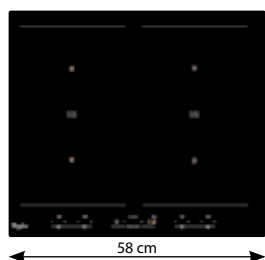

INDUCTION iXelium™

~~17 890 Kč~~
15 490 Kč

ACM 928 BA

Indukční sklokeramická varná deska v šířce 58 cm

- Příkon: 7,2 kW
- Dotykové ovládání
- 4 indukční plotny, vznikají **2 flexi zóny**
- **6. SMYSL** – regulace nízkoteplotních funkcí
- **Power Management** – možnost volby příkonu desky vč. připojení na 230V
- PowerBooster – na všech plotnách (max. 2,4 kW)
- Časovač, dětská pojistka, kontrolky zbytkového tepla
- Provedení: zkosené hrany po celém obvodu desky
- Rozměry (v x š x h): 56 x 580 x 510 mm