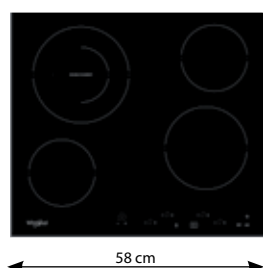

AKT 8601 IX

Samostatná sklokeramická varná deska v šířce 58 cm

- Příkon: 6,2 kW
- Dotykové ovládání
- 4 rychlovarné plotny (1 dvojitá zóna)
- Časovač, dětská pojistka
- Kontrolky zbytkového tepla
- Provedení: nerez rámeček po celém obvodu desky
- Rozměry (v x š x h): 46 x 580 x 510 mm

~~8 090 Kč~~
6 990 Kč