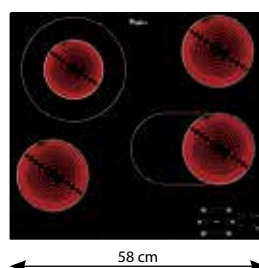

AKT 8190 BA

Samostatná sklokeramická varná deska v šířce 58 cm

- Příkon: 6,3 kW
- Dotykové ovládání
- 4 rychlovarné plotny (1 oválná a 1 kulatá duozóna)
- Časovač, dětská pojistka
- Kontrolky zbytkového tepla
- Provedení: zkosené hrany po celém obvodu desky
- Rozměry (v x š x h): 46 x 580 x 510 mm

~~7 490 Kč~~
6 490 Kč