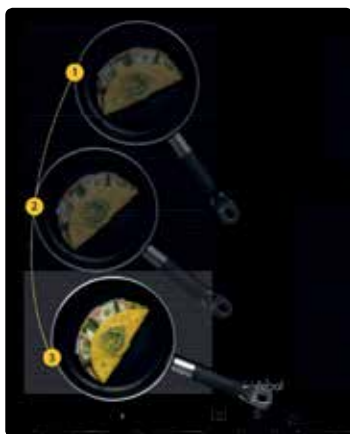

INDUCTION

~~14 990 Kč~~
12 990 Kč

W Collection

indukční desky
s automatickými
funkcemi

Využívejte různé velikosti hrnců

Flexibilní zóna umožňuje využít celou varnou plochu. Rozdělena je do třech teplotních zón pro plynulé vaření. S funkcí **ChefControl** u indukčních desek ovládáte její teplotu posunem hrnců po ploše.