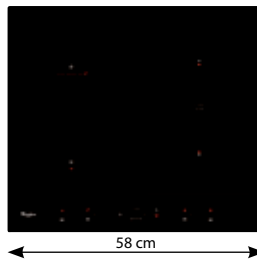

ACM 918 BA

Indukční sklokeramická varná deska v šířce 58 cm

- Příkon: 7,2 kW
- Dotykové ovládání
- 4 indukční plotny, z toho 2 tvoří **flexi zónu**
6. smysl – regulace nízkoteplotních funkcí
- **Power Management** – možnost volby příkonu desky vč. připojení na 230V
- PowerBooster – na jedné plotně (max. 3,2 kW)
- EcoCook – maximalizace výkonu s optimalizací spotřeby energie
- Časovač, dětská pojistka, kontrolky zbytkového tepla
- Provedení: zkosené hrany po celém obvodu desky
- Rozměry (v x š x h): 56 x 580 x 510 mm

INDUCTION

~~12 690 Kč~~
10 990 Kč