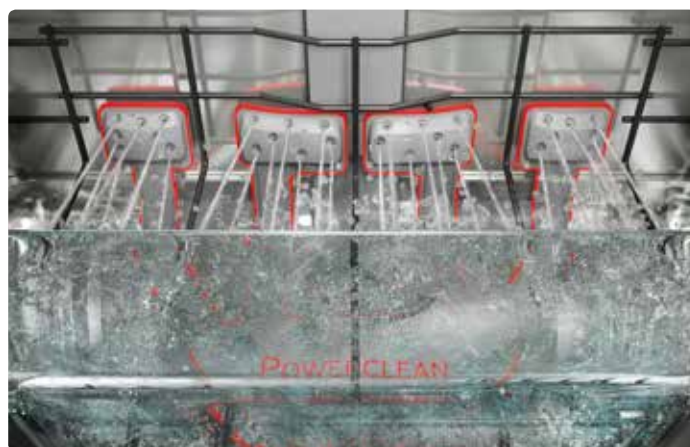

Technologie PowerClean

Díky umývání speciálními vysokotlakými tryskami ve spodním koši je ideální pro silně znečištěné nádobí.