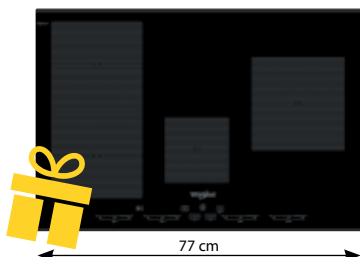

INDUCTION iXelium™

~~47 190 Kč~~
40 990 Kč

SMP 658C/BT/IXL

WCollection

Indukční sklokeramická varná deska v šířce 65 cm

- Příkon: 7,4 kW
- Dotykové ovládání – Slider+ **textový displej v českém jazyce**
- 8 indukčních ploten
- **FlexiFull zóna** – maximální využití celé varné plochy pro vaření
- **6. SMYSL SmartSense** – asistované funkce řízené senzorem
- **PowerManagement** – možnost volby příkonu desky vč. jejího připojení na 230 V
- PowerBooster – maximálně rychlý ohřev na každé plotně
- Funkce rozpouštění, Moka, smažení, grilování, **ChefControl**
- Provedení: iXelium™, zkosená přední i zadní hrana
- Rozměry (v x š x h): 54 x 650 x 510 mm, rozměr výřezu (š x h): 560 x 490 mm

INDUCTION iXelium™

~~22 990 Kč~~
19 990 Kč

SMC 774 F/BT/IXL

WCollection

Indukční sklokeramická varná deska v šířce 77 cm

- Příkon: 7,4 kW
- Dotykové ovládání + **4 slidery pro každou zónu zvlášť** – nastavení výkonu posunem prstu po stupnici
- 4 indukční varné plotny
- **FlexiSide zóna tvořena 2 postranními plotnami** – větší plocha pro vaření
- **6. SMYSL SmartSet** – přednastavené kategorie vaření
- **PowerManagement** – možnost volby příkonu desky vč. jejího připojení na 230 V
- PowerBooster – maximálně rychlý ohřev na každé plotně
- Funkce rozpouštění, Moka, **ChefControl**
- Provedení: iXelium™, zkosená přední i zadní hrana
- Rozměry (v x š x h): 52 x 770 x 510 mm