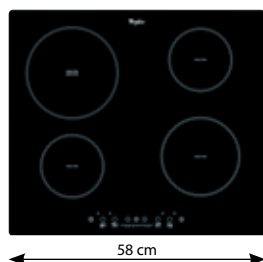

ACM 822 NE

Samostatná indukční sklokeramická deska v šířce 58 cm

- Příkon: 6,5 kW
- Dotykové ovládání
- 4 indukční plotny
- **PowerManagement** – možnost volby příkonu desky vč. připojení na 230 V
- Power Booster – na jedné plotně (max. 3 kW)
- Časovač, dětská pojistka
- Kontrolky zbytkového tepla
- Provedení: bez ramu
- Rozměry (v x š x h): 56 x 580 x 510 mm

INDUCTION

~~9 190 Kč~~
7 990 Kč